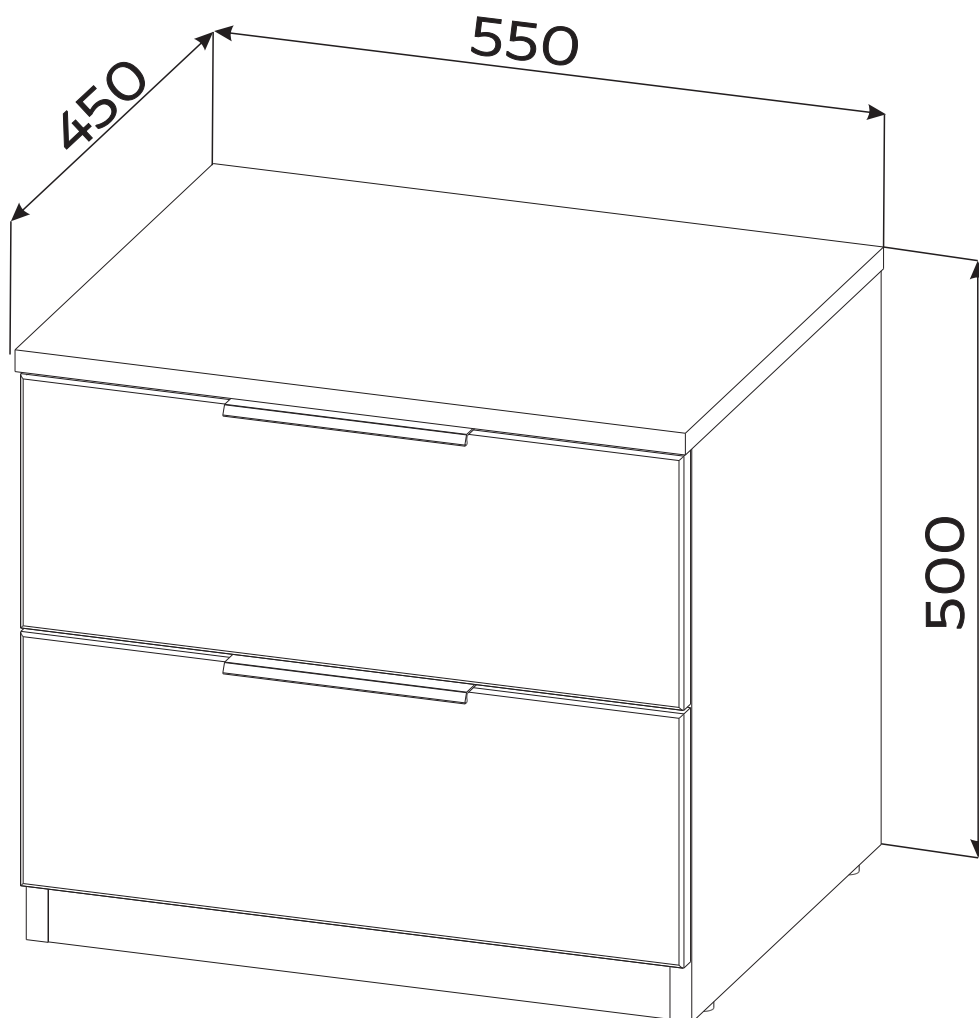

BAYRO

Noptiera Bayro Murano 550x500x450

art: 116471
120580

- 1  x2 (glisieră 350mm)
- 2  x4 (rastex 15/16mm)
- 3  x8 (rastex 15/18mm)
- 4  x12 (diblu rastex 15)
- 5  x4 (picior reglabil)
- 6  x2 (diblu)
- 7  x1 (cheie hexagonală)
- 8  x16 (șurub confirmator 6,3*50)
- 9  x10 (autoadeziv pentru confirmator)
- 10  x12 (capac pentru confirmator)
- 11  x18 (șurub 2,5*20)
- 12  x20 (șurub 4,0*16)
- 13  x9 (șurub 3,5*30)
- 14  x4 (șurub 4,0*30)
- 15  x4 (excentric)

Nº	buc	nume	L(mm)	W(mm)	T(mm)
1	2	fațadă sertarului	548	210	18
2	1	capac	554	450	18
3	1	latură stângă	476	430	18
4	1	latură dreaptă	476	430	18
5	1	placa	514	70	18
6	1	placa	514	50	18
7	1	fund	514	425	16
8	2	latura stângă a sertarului	400	138	16
9	2	latura dreaptă a sertarului	400	138	16
10	2	partea din față a sertarului	456	138	16
11	2	partea din spate a sertarului	456	138	16
12	1	partea din spate	539	425	3
13	2	fundul sertarului	472	384	3

3  x4 (rastex 15/18mm)

12  x3 (șurub 3,5*30)

4

3

3

x4 (rastex 15/18mm)

4

x4 (diblu rastex 15)

6

7 9  x8 (şurub confirmator 6,3*50)

12  x8(şurub 4,0*16)

8 13  x6(şurub 3,5*30)

15  x4(excentric)

14  x4(şurub 4,0*30)