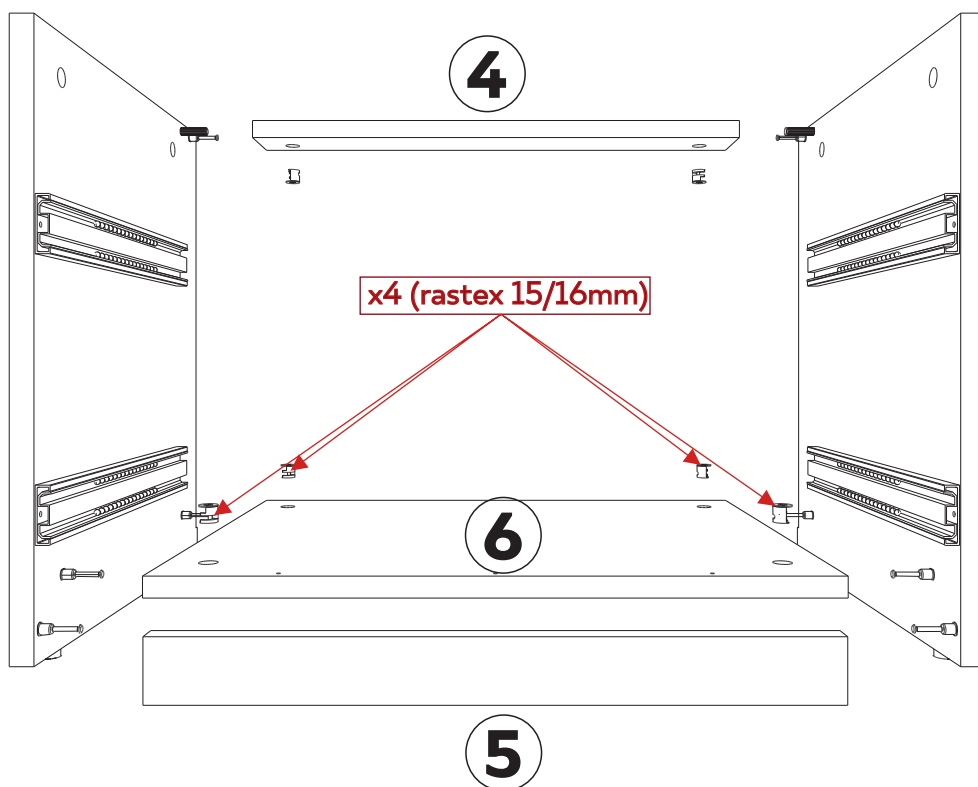

Nº	buc	nume	L(mm)	W(mm)	T(mm)
1	2	fațadă sertarului	548	210	18
2	1	capac	554	450	18
3	1	latură stângă	476	430	18
4	1	latură dreaptă	476	430	18
5	1	placa	514	70	18
6	1	placa	514	50	18
7	1	fund	514	425	16
8	2	latura stângă a sertarului	400	138	16
9	2	latura dreaptă a sertarului	400	138	16
10	2	partea din față a sertarului	456	138	16
11	2	partea din spate a sertarului	456	138	16
12	1	partea din spate	539	425	3
13	2	fundul sertarului	472	384	3

1

1  x2 (glisiera 450mm)

4  x8 (diblu rastex 15)

5  x4 (picior reglabil)

6  x2 (diblu)

12  x12 (șurub 4,0*16)

2

2  x4 (rastex 15/16mm)

3  x4 (rastex 15/18mm)

12  x3 (șurub 3,5*30)

4

3

3

x4 (rastex 15/18mm)

4

x4 (diblu rastex 15)

11

x18 (şurub 2,5*20)

5

4 9  x16 (şurub confirmator 6,3*50)

12  x8(şurub 4,0*16)

5 13  x6(şurub 3,5*30)

15  x4(excentric)

14  x4(şurub 4,0*30)