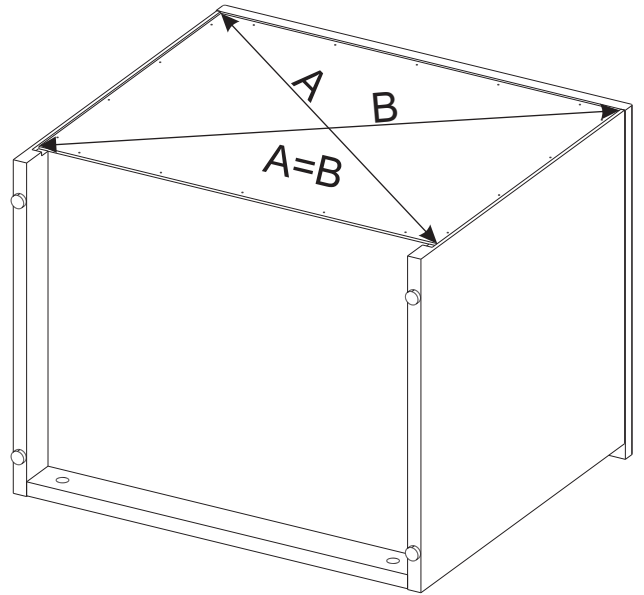

Nº	buc	nume	L(mm)	W(mm)	T(mm)
1	2	fațadă sertarului	548	210	18
2	1	capac	554	450	18
3	1	latură stângă	476	430	18
4	1	latură dreaptă	476	430	18
5	1	placa	514	70	18
6	1	placa	514	50	18
7	1	fund	514	425	16
8	2	latura stângă a sertarului	400	138	16
9	2	latura dreaptă a sertarului	400	138	16
10	2	partea din față a sertarului	456	138	16
11	2	partea din spate a sertarului	456	138	16
12	1	partea din spate	539	425	3
13	2	fundul sertarului	472	384	3

3  x4 (rastex 15/18mm)

12  x3 (șurub 3,5*30)

4

3

3

x4 (rastex 15/18mm)

4

x4 (diblu rastex 15)

11

x18 (şurub 2,5*20)

5

4 9  x16 (şurub confirmator 6,3*50)

12  x8(şurub 4,0*16)

5 13  x6(şurub 3,5*30)

15  x4(excentric)

14  x4(şurub 4,0*30)