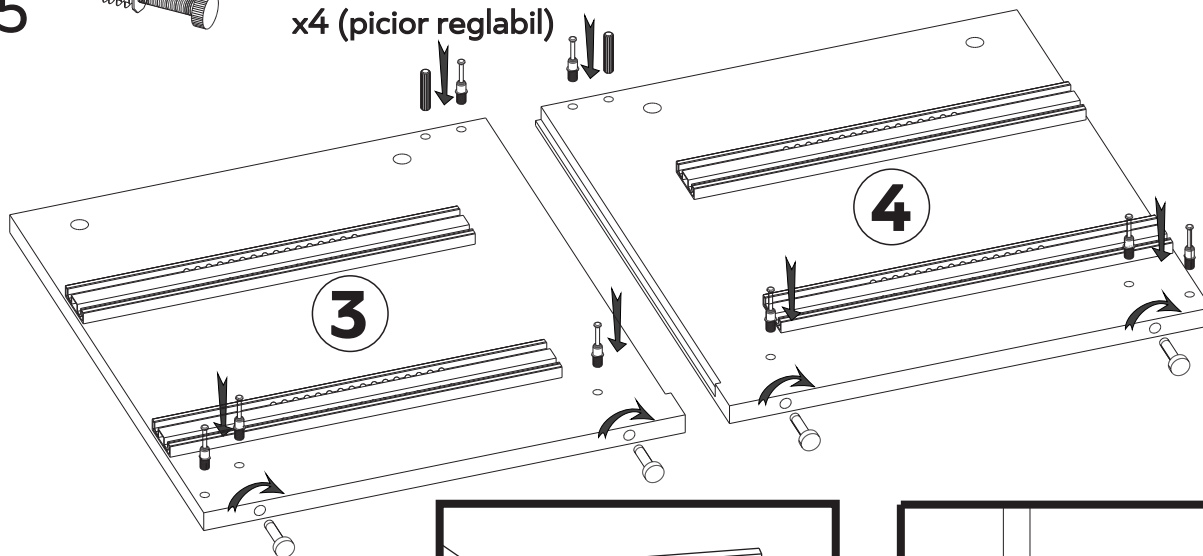

Nº	buc	nume	L(mm)	W(mm)	T(mm)
1	2	fațadă sertarului	548	210	18
2	1	capac	554	450	18
3	1	latură stângă	476	430	18
4	1	latură dreaptă	476	430	18
5	1	placa	514	70	18
6	1	placa	514	50	18
7	1	fund	514	425	16
8	2	latura stângă a sertarului	400	138	16
9	2	latura dreaptă a sertarului	400	138	16
10	2	partea din față a sertarului	456	138	16
11	2	partea din spate a sertarului	456	138	16
12	1	partea din spate	539	425	3
13	2	fundul sertarului	472	384	3

1

1  x2 (glisiera 450mm)

4  x8 (diblu rastex 15)

5  x4 (picior reglabil)

6  x2 (diblu)

12  x12 (șurub 4,0*16)

2

2  x4 (rastex 15/16mm)

3  x4 (rastex 15/18mm)

12  x3 (șurub 3,5*30)

4

3

3

x4 (rastex 15/18mm)

4

x4 (diblu rastex 15)

11

x18 (şurub 2,5*20)

5

4 9  x16 (şurub confirmator 6,3*50)

12  x8(şurub 4,0*16)

5 13  x6(şurub 3,5*30)

15  x4(excentric)

14  x4(şurub 4,0*30)