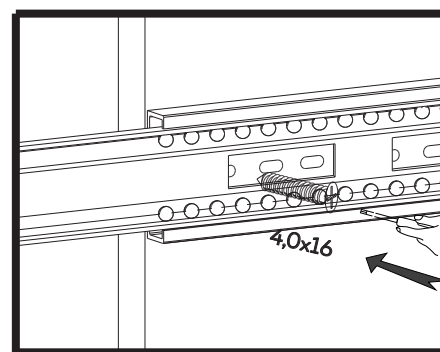

Nº	buc	nume	L(mm)	W(mm)	T(mm)
1	2	fațadă sertarului	548	210	18
2	1	capac	554	450	18
3	1	latură stângă	476	430	18
4	1	latură dreaptă	476	430	18
5	1	placa	514	70	18
6	1	placa	514	50	18
7	1	fund	514	425	16
8	2	latura stângă a sertarului	400	138	16
9	2	latura dreaptă a sertarului	400	138	16
10	2	partea din față a sertarului	456	138	16
11	2	partea din spate a sertarului	456	138	16
12	1	partea din spate	539	425	3
13	2	fundul sertarului	472	384	3

1

1  x2 (glisiera 450mm)

4  x8 (diblu rastex 15)

5  x4 (picior reglabil)

6  x2 (diblu)

12  x12 (șurub 4,0*16)

2

2  x4 (rastex 15/16mm)

3  x4 (rastex 15/18mm)

12  x3 (șurub 3,5*30)

4

3

3

x4 (rastex 15/18mm)

4

x4 (diblu rastex 15)

11

x18 (şurub 2,5*20)

5

4 9  x16 (şurub confirmator 6,3*50)

12  x8(şurub 4,0*16)

5 13  x6(şurub 3,5*30)

15  x4(excentric)

14  x4(şurub 4,0*30)