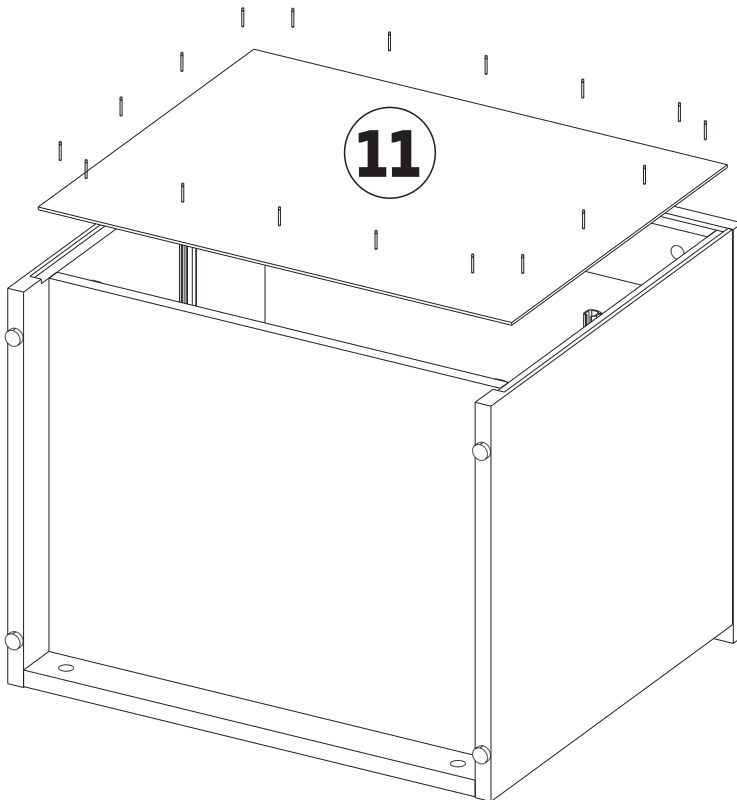

Nº	buc	nume	L(mm)	W(mm)	T(mm)
1	2	fațadă sertarului	548	210	18
2	1	capac	554	450	18
3	1	latură stângă	476	430	18
4	1	latură dreaptă	476	430	18
5	1	placa	514	70	18
6	1	placa	514	50	18
7	1	fund	514	425	16
8	2	latura stângă a sertarului	400	138	16
9	2	latura dreaptă a sertarului	400	138	16
10	2	partea din față a sertarului	456	138	16
11	2	partea din spate a sertarului	456	138	16
12	1	partea din spate	539	425	3
13	2	fundul sertarului	472	384	3

3  x4 (rastex 15/18mm)

12  x3 (șurub 3,5*30)

4

3

3

x4 (rastex 15/18mm)

4

x4 (diblu rastex 15)

11

x18 (şurub 2,5*20)

5

4 9  x16 (şurub confirmator 6,3*50)

12  x8(şurub 4,0*16)

5 13  x6(şurub 3,5*30)

15  x4(excentric)

14  x4(şurub 4,0*30)