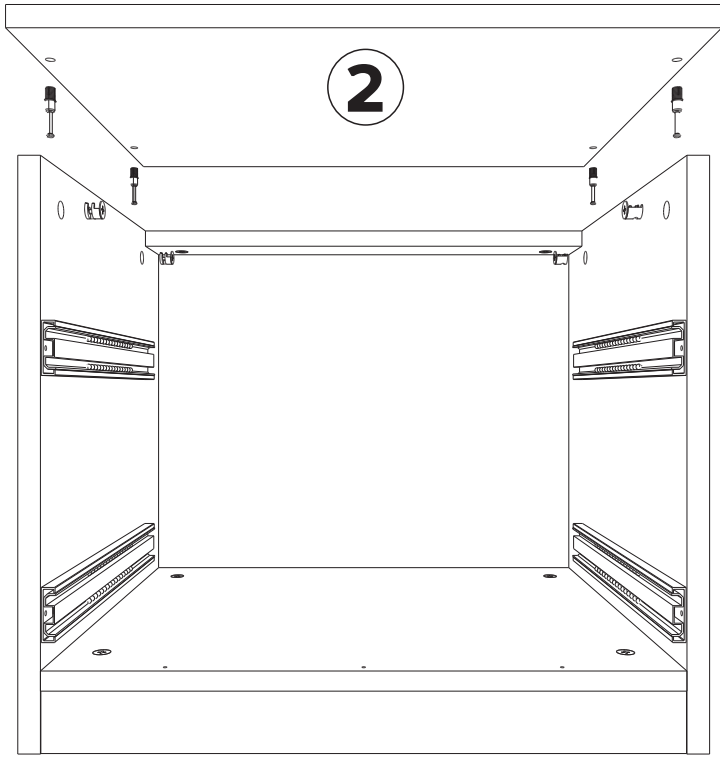

Nº	buc	nume	L(mm)	W(mm)	T(mm)
1	2	fațadă sertarului	548	210	18
2	1	capac	554	450	18
3	1	latură stângă	476	430	18
4	1	latură dreaptă	476	430	18
5	1	placa	514	70	18
6	1	placa	514	50	18
7	1	fund	514	425	16
8	2	latura stângă a sertarului	400	138	16
9	2	latura dreaptă a sertarului	400	138	16
10	2	partea din față a sertarului	456	138	16
11	2	partea din spate a sertarului	456	138	16
12	1	partea din spate	539	425	3
13	2	fundul sertarului	472	384	3

3  x4 (rastex 15/18mm)

12  x3 (șurub 3,5*30)

4

3

3

x4 (rastex 15/18mm)

4

x4 (diblu rastex 15)

11

x18 (şurub 2,5*20)

5

4 9  x16 (şurub confirmator 6,3*50)

12  x8(şurub 4,0*16)

5 13  x6(şurub 3,5*30)

15  x4(excentric)

14  x4(şurub 4,0*30)

6

7 9  x8 (şurub confirmator 6,3*50)

12  x8(şurub 4,0*16)

8 13  x6(şurub 3,5*30)

15  x4(excentric)

14  x4(şurub 4,0*30)