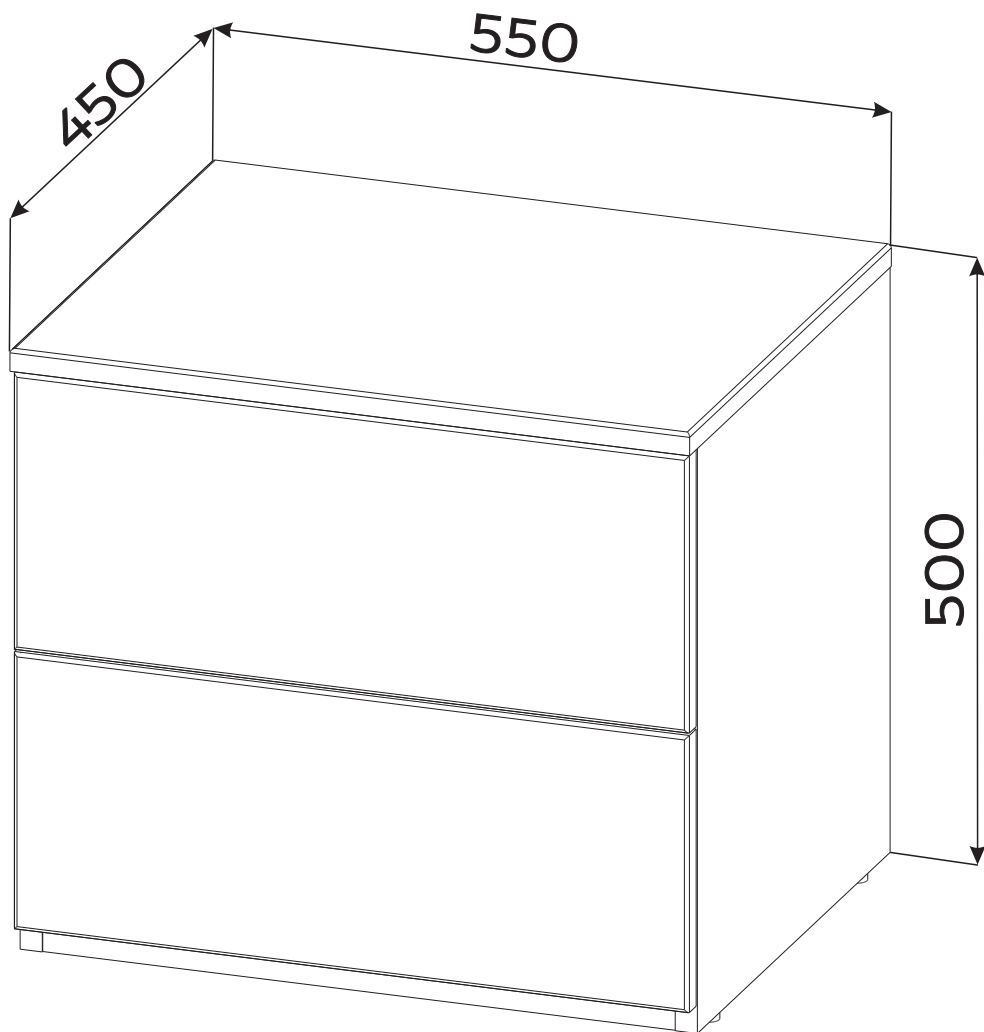

BAYRO

Noptiera Bayro Modena 550x500x450

art: 116468