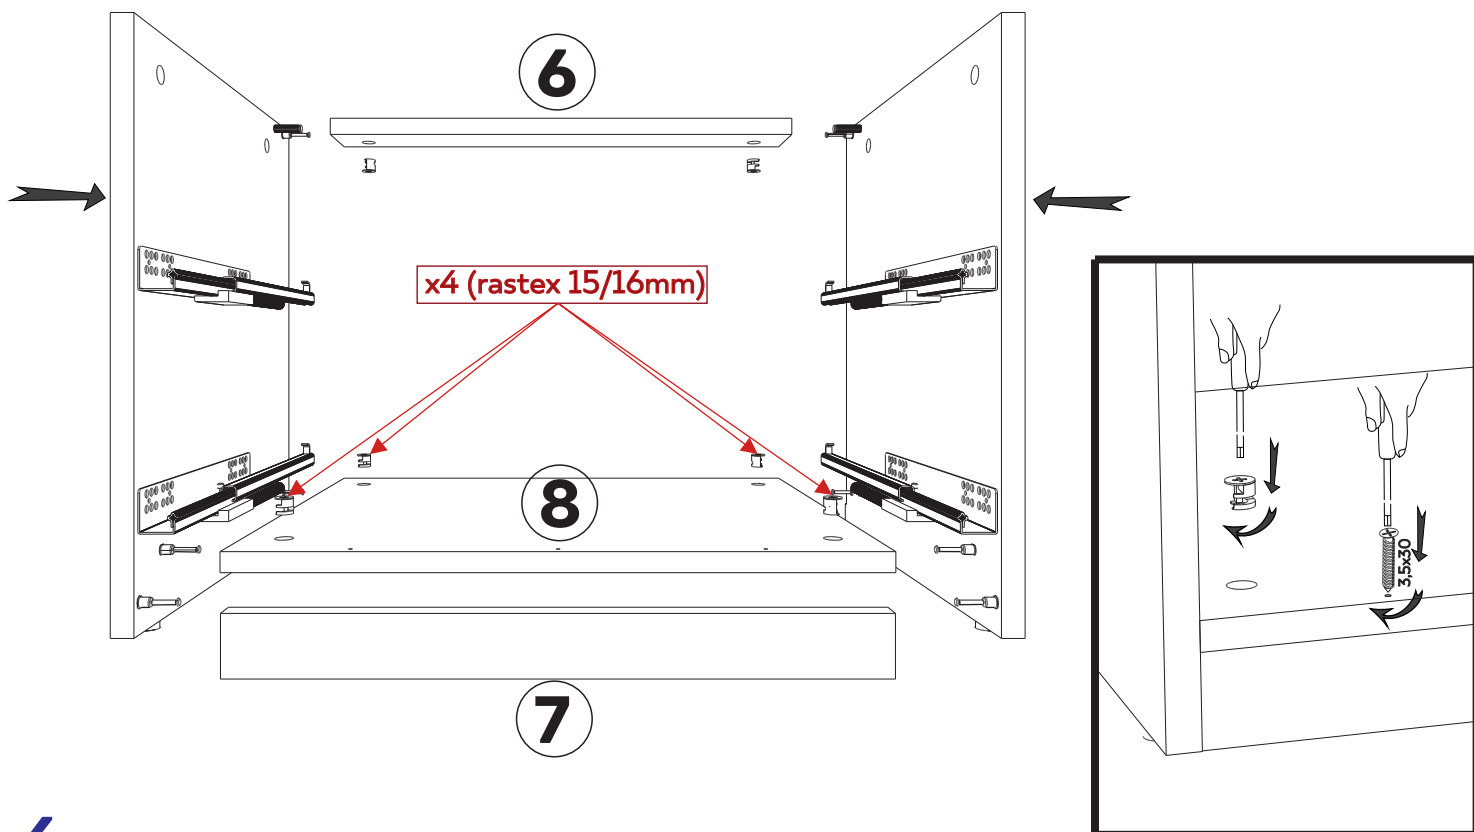

Nº	buc	nume	L(mm)	W(mm)	T(mm)
1	1	capac	552	450	18
2	1	fațadă sertarului	548	225	18
3	1	fațadă sertarului	548	225	18
4	1	latură stângă	476	430	18
5	1	latură dreaptă	476	430	18
6	1	placa	514	70	18
7	1	placa	514	50	18
8	1	fund	514	425	16
9	2	latura stângă a sertarului	402	109	16
10	2	latura dreaptă a sertarului	402	109	16
11	2	partea din față a sertarului	474	82	16
12	2	partea din spate a sertarului	474	82	16
13	2	fundul sertarului	474	400	16
14	1	partea din spate	539	425	3

# 1

- 1 x2 (glisiere 400mm)
- 4 x8 (diblu rastex 15)
- 5 x6 (picior reglabil)

- 6 x2 (diblu)
- 11 x16(șurub 3,5\*16)

# 2

- 2 x4 (rastex 15/16mm)
- 3 x4 (rastex 15/18mm)

- 12 x3(șurub 3,5\*30)