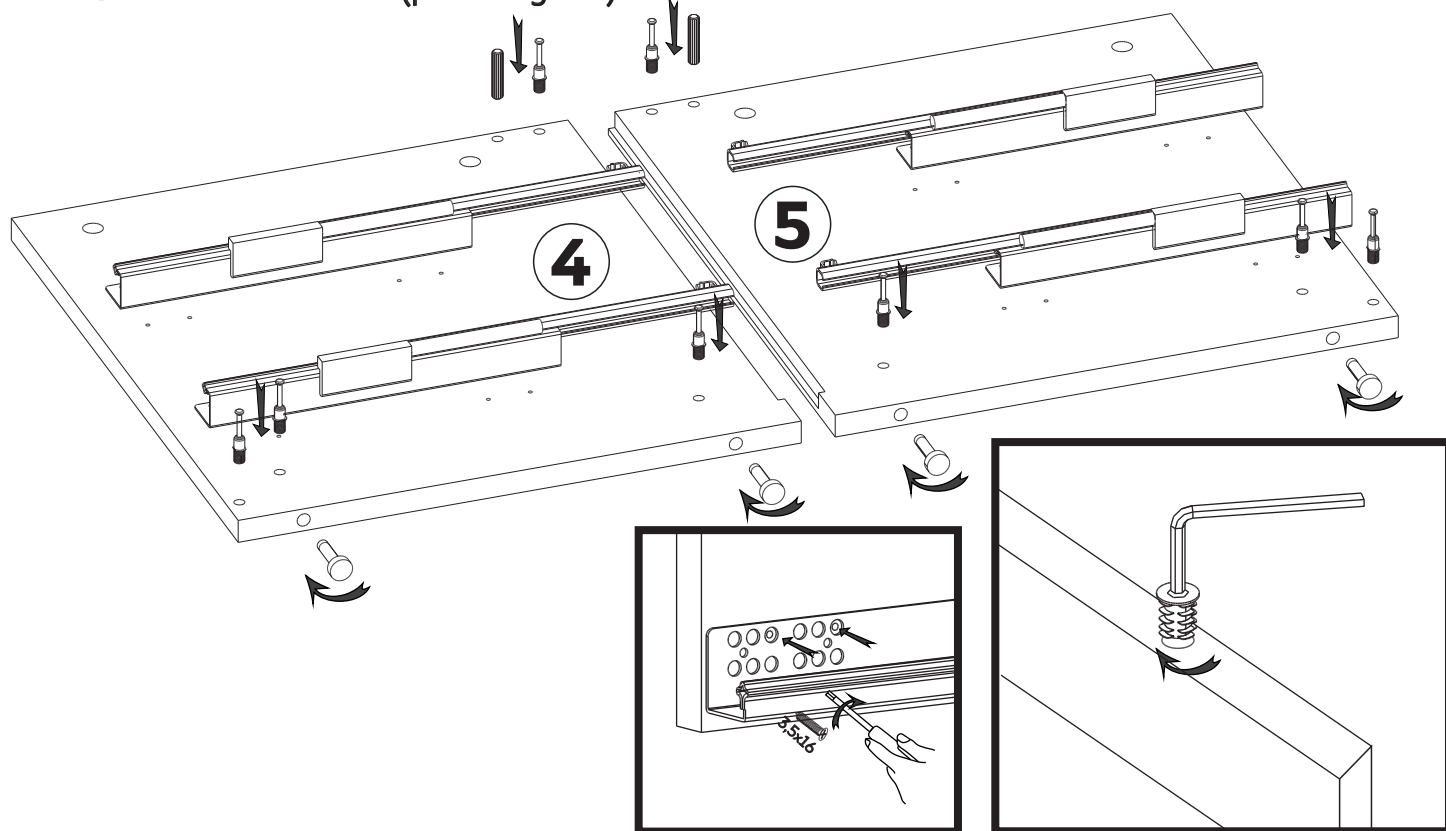

1

- 1 x2 (glisiere 400mm)
- 4 x8 (diblu rastex 15)
- 5 x6 (picior reglabil)

- 6 x2 (diblu)
- 11 x16(șurub 3,5*16)

2

- 2 x4 (rastex 15/16mm)
- 3 x4 (rastex 15/18mm)

- 12 x3(șurub 3,5*30)