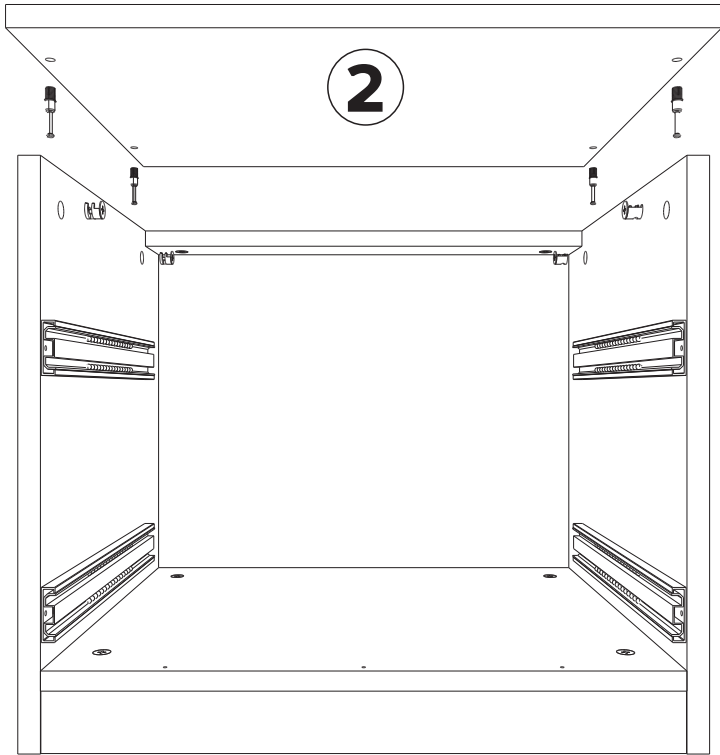

Nº	buc	nume	L(mm)	W(mm)	T(mm)
1	2	fațadă sertarului	548	235	18
2	1	capac	551	430	18
3	1	latură stângă	476	430	18
4	1	latură dreaptă	476	430	18
5	1	placa	514	70	18
6	1	placa	514	50	18
7	1	fund	514	425	16
8	2	latura stângă a sertarului	400	138	16
9	2	latura dreaptă a sertarului	400	138	16
10	2	partea din față a sertarului	456	138	16
11	2	partea din spate a sertarului	456	138	16
12	1	partea din spate	539	425	3
13	2	fundul sertarului	472	384	3

3  x4 (rastex 15/18mm)

12  x3 (șurub 3,5*30)

4

3

3

x4 (rastex 15/18mm)

4

x4 (diblu rastex 15)

11

x18 (şurub 2,5*20)

5

4 9  x16 (şurub confirmator 6,3*50)

12  x8(şurub 4,0*16)

5 13  x6(şurub 3,5*30)

15  x4(excentric)

14  x4(şurub 4,0*30)