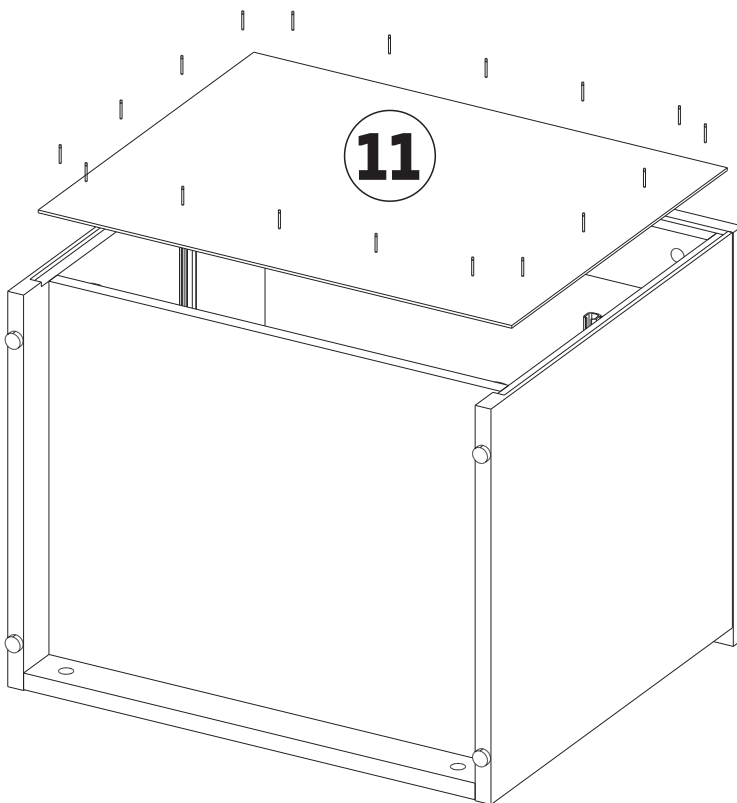

Nº	buc	nume	L(mm)	W(mm)	T(mm)
1	2	fațadă sertarului	548	235	18
2	1	capac	551	430	18
3	1	latură stângă	476	430	18
4	1	latură dreaptă	476	430	18
5	1	placa	514	70	18
6	1	placa	514	50	18
7	1	fund	514	425	16
8	2	latura stângă a sertarului	400	138	16
9	2	latura dreaptă a sertarului	400	138	16
10	2	partea din față a sertarului	456	138	16
11	2	partea din spate a sertarului	456	138	16
12	1	partea din spate	539	425	3
13	2	fundul sertarului	472	384	3

3  x4 (rastex 15/18mm)

12  x3 (șurub 3,5*30)

4

3

3

x4 (rastex 15/18mm)

4

x4 (diblu rastex 15)

11

x18 (şurub 2,5*20)

5

4 9  x16 (şurub confirmator 6,3*50)

12  x8(şurub 4,0*16)

5 13  x6(şurub 3,5*30)

15  x4(excentric)

14  x4(şurub 4,0*30)