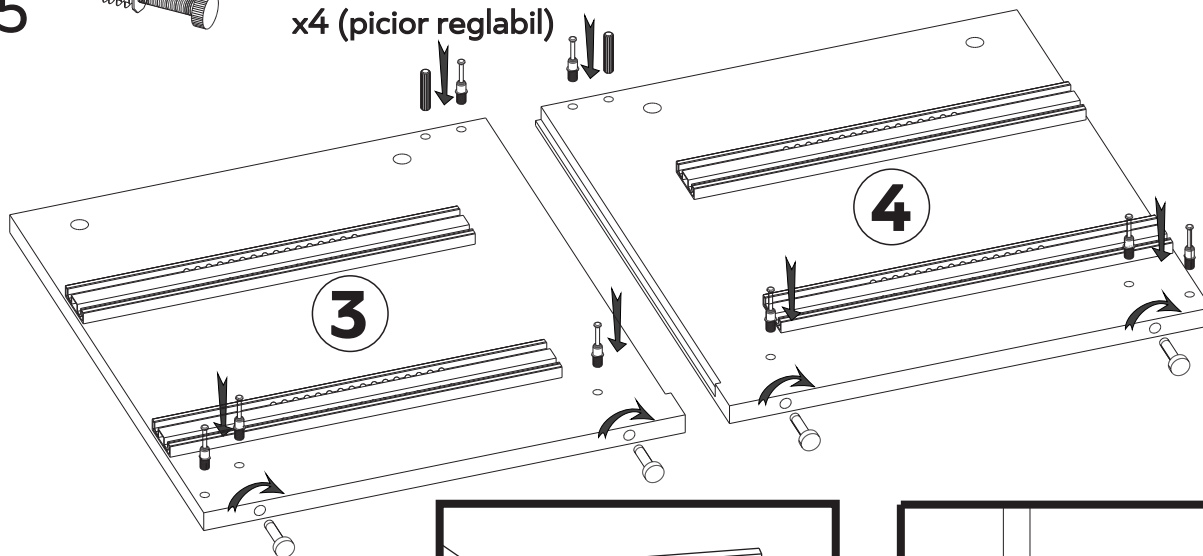

Nº	buc	nume	L(mm)	W(mm)	T(mm)
1	2	fațadă sertarului	548	235	18
2	1	capac	551	430	18
3	1	latură stângă	476	430	18
4	1	latură dreaptă	476	430	18
5	1	placa	514	70	18
6	1	placa	514	50	18
7	1	fund	514	425	16
8	2	latura stângă a sertarului	400	138	16
9	2	latura dreaptă a sertarului	400	138	16
10	2	partea din față a sertarului	456	138	16
11	2	partea din spate a sertarului	456	138	16
12	1	partea din spate	539	425	3
13	2	fundul sertarului	472	384	3

1

1  x2 (glisiere 450mm)

4  x8 (diblu rastex 15)

5  x4 (picior reglabil)

6  x2 (diblu)

12  x12 (șurub 4,0*16)

2

2  x4 (rastex 15/16mm)

3  x4 (rastex 15/18mm)

12  x3 (șurub 3,5*30)

4

3

3

x4 (rastex 15/18mm)

4

x4 (diblu rastex 15)

11

x18 (şurub 2,5*20)

5

4 9  x16 (şurub confirmator 6,3*50)

12  x8(şurub 4,0*16)

5 13  x6(şurub 3,5*30)

15  x4(excentric)

14  x4(şurub 4,0*30)