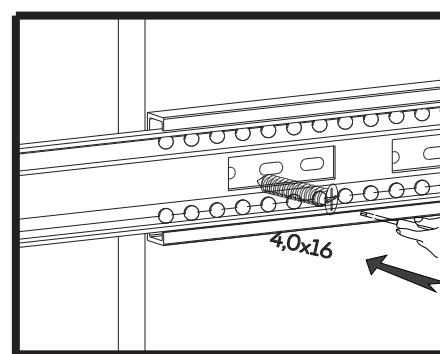

Nº	buc	nume	L(mm)	W(mm)	T(mm)
1	2	fațadă sertarului	548	235	18
2	1	capac	551	430	18
3	1	latură stângă	476	430	18
4	1	latură dreaptă	476	430	18
5	1	placa	514	70	18
6	1	placa	514	50	18
7	1	fund	514	425	16
8	2	latura stângă a sertarului	400	138	16
9	2	latura dreaptă a sertarului	400	138	16
10	2	partea din față a sertarului	456	138	16
11	2	partea din spate a sertarului	456	138	16
12	1	partea din spate	539	425	3
13	2	fundul sertarului	472	384	3

1

1  x2 (glisiere 450mm)

4  x8 (diblu rastex 15)

5  x4 (picior reglabil)

6  x2 (diblu)

12  x12 (șurub 4,0*16)

2

2  x4 (rastex 15/16mm)

3  x4 (rastex 15/18mm)

12  x3 (șurub 3,5*30)

4

3

3

x4 (rastex 15/18mm)

4

x4 (diblu rastex 15)

11

x18 (şurub 2,5*20)

5

4 9  x16 (şurub confirmator 6,3*50)

12  x8(şurub 4,0*16)

5 13  x6(şurub 3,5*30)

15  x4(excentric)

14  x4(şurub 4,0*30)