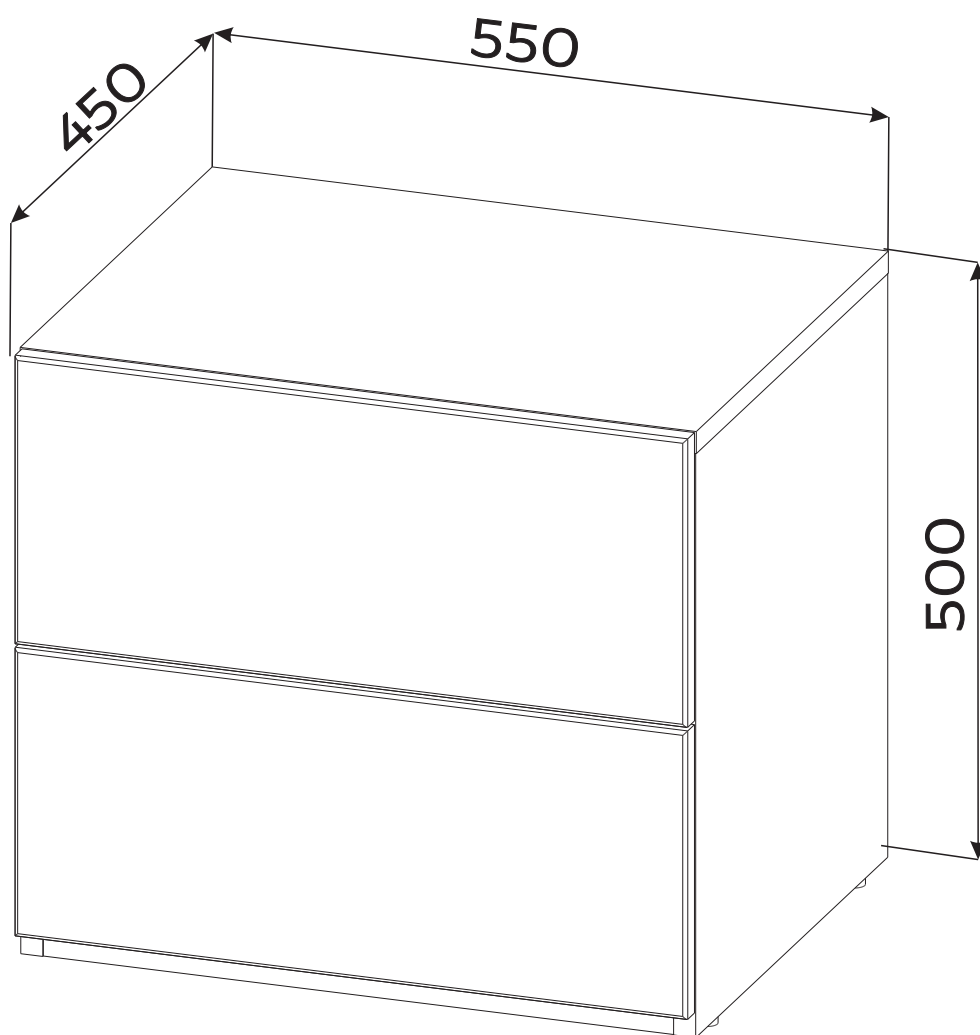

BAYRO

Noptiera Bayro Modena 550x500x450

art: 116469

- 1  x2 (glisieră 350mm)
- 2  x4 (rastex 15/16mm)
- 3  x8 (rastex 15/18mm)
- 4  x12 (diblu rastex 15)
- 5  x4 (picior reglabil)
- 6  x2 (diblu)
- 7  x1 (cheie hexagonală)
- 8  x16 (șurub confirmator 6,3*50)
- 9  x10 (autoadeziv pentru confirmator)
- 10  x12 (capac pentru confirmator)
- 11  x18 (șurub 2,5*20)
- 12  x20 (șurub 4,0*16)
- 13  x9 (șurub 3,5*30)
- 14  x4 (șurub 4,0*30)
- 11  x4 (excentric)

Nº	buc	nume	L(mm)	W(mm)	T(mm)
1	2	fațadă sertarului	548	235	18
2	1	capac	551	430	18
3	1	latură stângă	476	430	18
4	1	latură dreaptă	476	430	18
5	1	placa	514	70	18
6	1	placa	514	50	18
7	1	fund	514	425	16
8	2	latura stângă a sertarului	400	138	16
9	2	latura dreaptă a sertarului	400	138	16
10	2	partea din față a sertarului	456	138	16
11	2	partea din spate a sertarului	456	138	16
12	1	partea din spate	539	425	3
13	2	fundul sertarului	472	384	3

3  x4 (rastex 15/18mm)

12  x3 (șurub 3,5*30)

4

3

3

x4 (rastex 15/18mm)

4

x4 (diblu rastex 15)

11

x18 (şurub 2,5*20)

5

4 9  x16 (şurub confirmator 6,3*50)

12  x8(şurub 4,0*16)

5 13  x6(şurub 3,5*30)

15  x4(excentric)

14  x4(şurub 4,0*30)