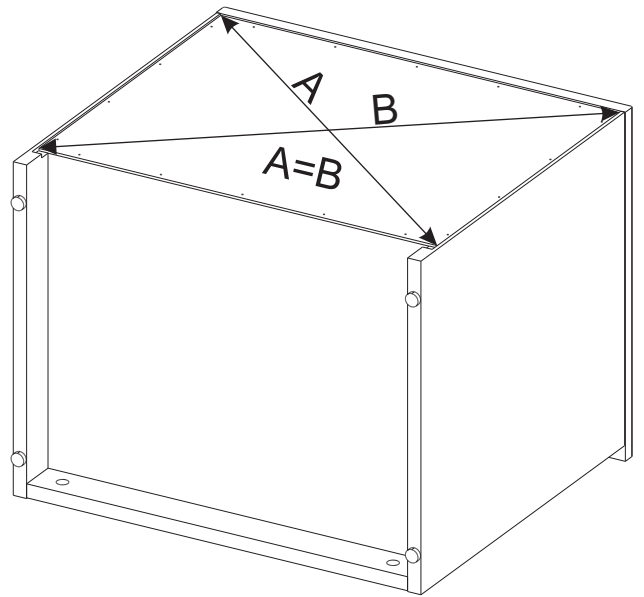

Nº	buc	nume	L(mm)	W(mm)	T(mm)
1	2	fațadă sertarului	548	235	18
2	1	capac	551	430	18
3	1	latură stângă	476	430	18
4	1	latură dreaptă	476	430	18
5	1	placa	514	70	18
6	1	placa	514	50	18
7	1	fund	514	425	16
8	2	latura stângă a sertarului	400	138	16
9	2	latura dreaptă a sertarului	400	138	16
10	2	partea din față a sertarului	456	138	16
11	2	partea din spate a sertarului	456	138	16
12	1	partea din spate	539	425	3
13	2	fundul sertarului	472	384	3

3  x4 (rastex 15/18mm)

12  x3 (șurub 3,5*30)

4

3

3

x4 (rastex 15/18mm)

4

x4 (diblu rastex 15)

11

x18 (şurub 2,5*20)

5

4 9  x16 (şurub confirmator 6,3*50)

12  x8(şurub 4,0*16)

5 13  x6(şurub 3,5*30)

15  x4(excentric)

14  x4(şurub 4,0*30)