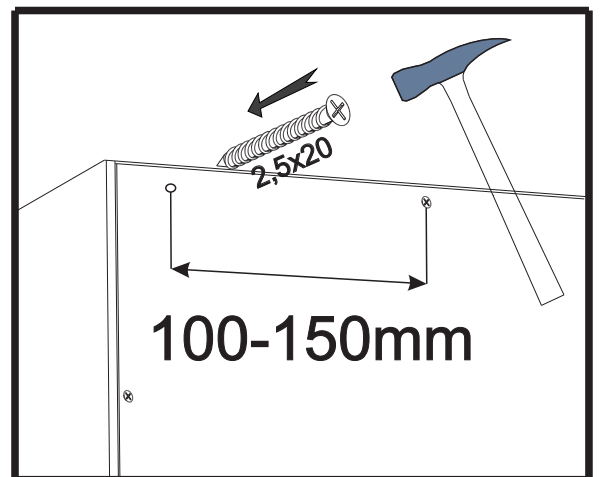

Nº	buc	nume	L(mm)	W(mm)	T(mm)
1	2	fațadă sertarului	548	235	18
2	1	capac	551	430	18
3	1	latură stângă	476	430	18
4	1	latură dreaptă	476	430	18
5	1	placa	514	70	18
6	1	placa	514	50	18
7	1	fund	514	425	16
8	2	latura stângă a sertarului	400	138	16
9	2	latura dreaptă a sertarului	400	138	16
10	2	partea din față a sertarului	456	138	16
11	2	partea din spate a sertarului	456	138	16
12	1	partea din spate	539	425	3
13	2	fundul sertarului	472	384	3

1

1  x2 (glisiere 450mm)

4  x8 (diblu rastex 15)

5  x4 (picior reglabil)

6  x2 (diblu)

12  x12 (șurub 4,0*16)

2

2  x4 (rastex 15/16mm)

3  x4 (rastex 15/18mm)

12  x3 (șurub 3,5*30)

4

3

3

x4 (rastex 15/18mm)

4

x4 (diblu rastex 15)

11

x18 (şurub 2,5*20)

5

4 9  x16 (şurub confirmator 6,3*50)

12  x8(şurub 4,0*16)

5 13  x6(şurub 3,5*30)

15  x4(excentric)

14  x4(şurub 4,0*30)