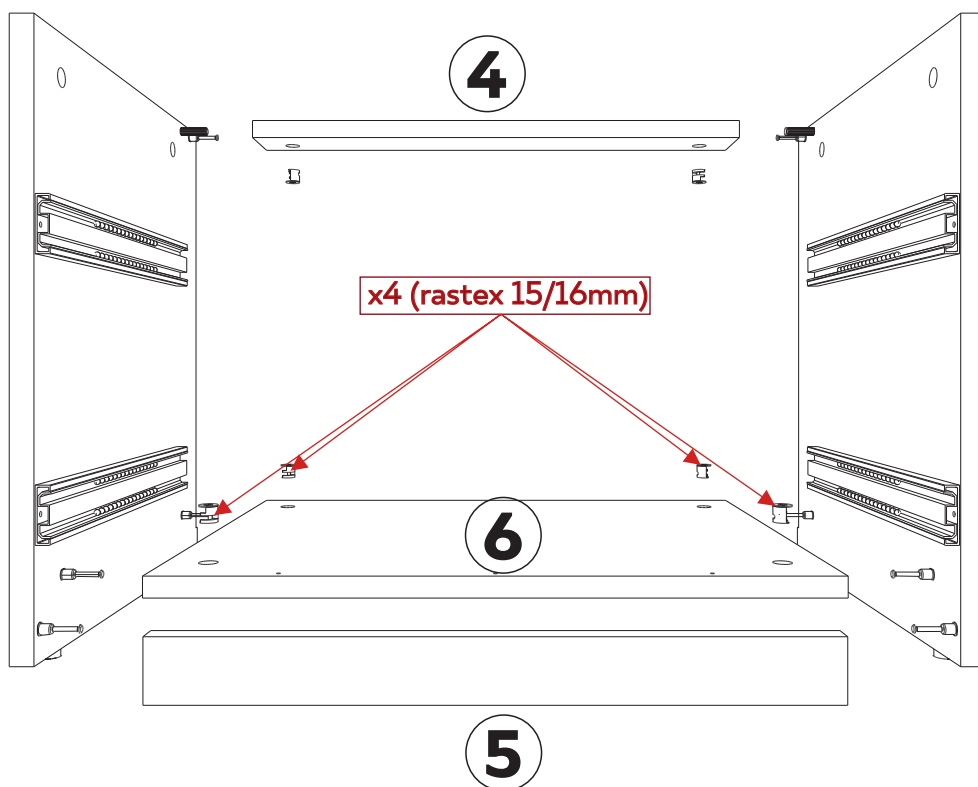

Nº	buc	nume	L(mm)	W(mm)	T(mm)
1	2	fațadă sertarului	548	235	18
2	1	capac	551	430	18
3	1	latură stângă	476	430	18
4	1	latură dreaptă	476	430	18
5	1	placa	514	70	18
6	1	placa	514	50	18
7	1	fund	514	425	16
8	2	latura stângă a sertarului	400	138	16
9	2	latura dreaptă a sertarului	400	138	16
10	2	partea din față a sertarului	456	138	16
11	2	partea din spate a sertarului	456	138	16
12	1	partea din spate	539	425	3
13	2	fundul sertarului	472	384	3

1

1  x2 (glisiere 450mm)

4  x8 (diblu rastex 15)

5  x4 (picior reglabil)

6  x2 (diblu)

12  x12 (șurub 4,0*16)

2

2  x4 (rastex 15/16mm)

3  x4 (rastex 15/18mm)

12  x3 (șurub 3,5*30)

4

3

3

x4 (rastex 15/18mm)

4

x4 (diblu rastex 15)

11

x18 (şurub 2,5*20)

5

4 9  x16 (şurub confirmator 6,3*50)

12  x8(şurub 4,0*16)

5 13  x6(şurub 3,5*30)

15  x4(excentric)

14  x4(şurub 4,0*30)