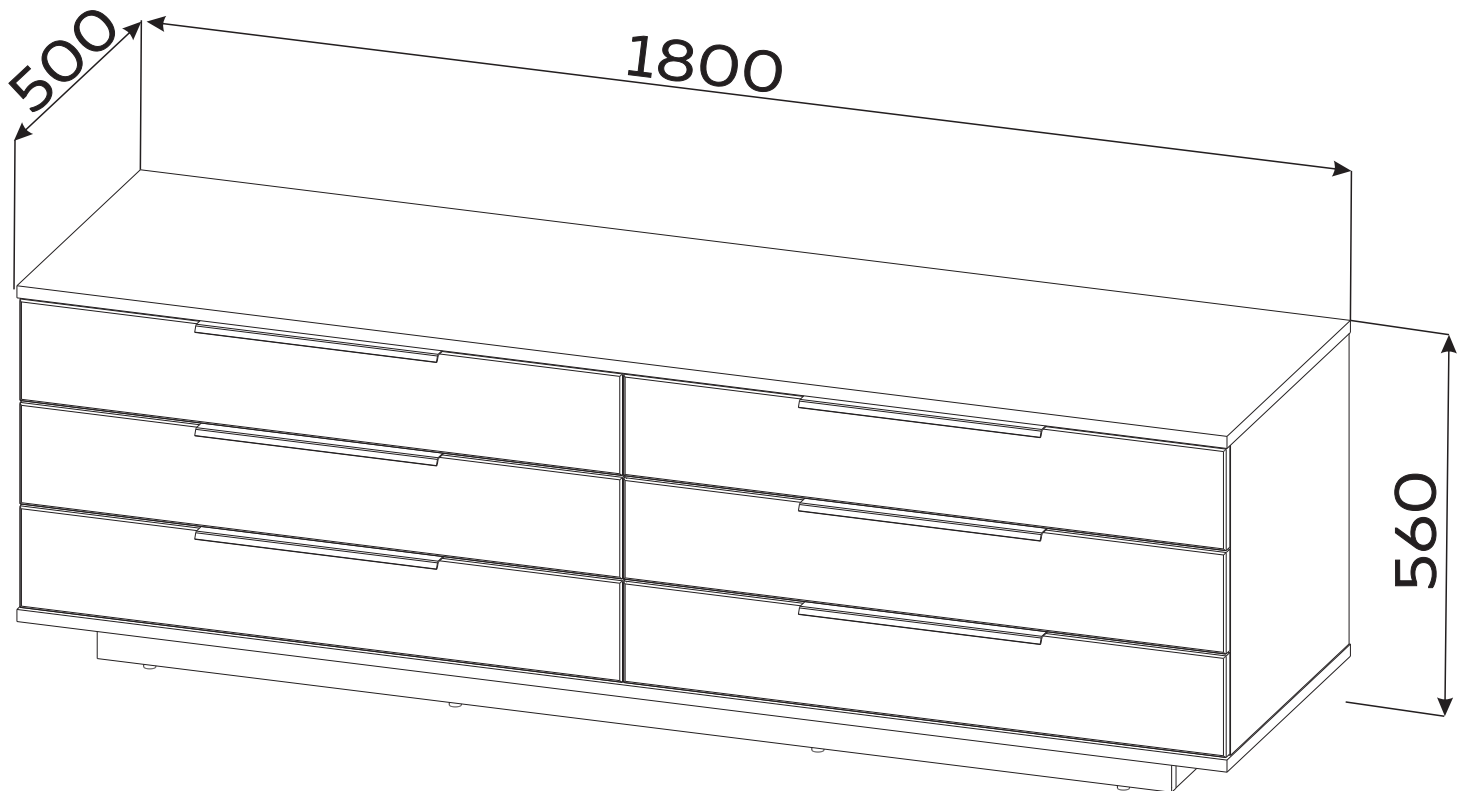

BAYRO

Comodă Bayro Napoli 1800x560x500

art: 116465
118472

- 1  x6 (glisieră 450mm)
- 2  x11 (rastex 15/16mm)
- 3  x10 (rastex 15/18mm)
- 4  x21 (diblu rastex 15)
- 5  x8 (picior reglabil)
- 6  x18 (diblu)
- 7  x1 (cheie hexagonală)
- 8  x2 (colț metal cu capac)
- 9  x93 (șurub confirmator 6,3*50)
- 10  x42 (autoadeziv pentru confirmator)

- 11  x36 (capac pentru confirmator)
- 12  x64 (șurub 4,0*16)
- 13  x30 (șurub 3,5*30)
- 14  x12 (șurub 4,0*30)
- 15  x12 (excentric)

Nº	buc	nume	L(mm)	W(mm)	T(mm)
1	6	fațadă sertarului	897	151	18
2	1	capac	1802	505	18
3	1	fund	1802	505	18
4	1	latură stângă	485	464	18
5	1	latură dreaptă	485	464	18
6	1	soclu din față	1600	60	18
7	1	soclu din spate	1563	60	18
8	1	soclu stângă	397	60	18
9	1	soclu dreaptă	397	60	18
10	2	placa	378	60	18
11	1	partea din spate	1762	464	16
12	1	despărțitor	468	464	16
13	6	latura stângă a sertarului	450	120	16
14	6	latura dreaptă a sertarului	450	120	16
15	6	partea din față a sertarului	815	120	16
16	6	partea din spate a sertarului	815	120	16
17	6	placa de fund	418	82	16
18	6	fundul sertarului	831	436	3

1 1 x6 (glisiere 450mm)
 4 x4 (diblu rastex 15)

12 4,0x16 x36 (șurub 4,0*16)

2 3 x6 (rastex 15/18mm)
 4 x6 (diblu rastex 15)
 5 x8 (picior reglabil)

6 x6 (diblu)
9 x2 (șurub confirmator 6,3*50)

3 9  x18 (șurub confirmator 6,3*50)

4 3  x4 (rastex 15/16mm)
9  x2 (șurub confirmator 6,3*50)

5

5

2

x7 (rastex 15/16mm)

8

x2 (colț metal cu capac)

3