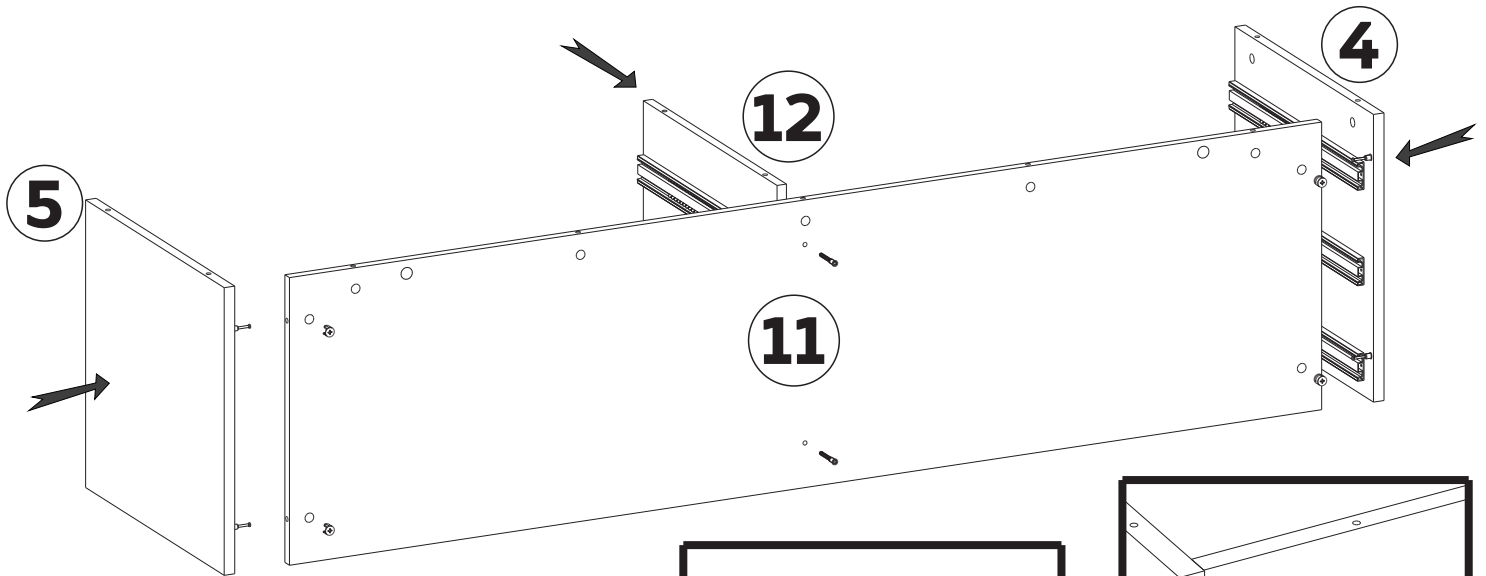

4 3 x4 (rastex 15/16mm)
9 x2 (șurub confirmator 6,3*50)