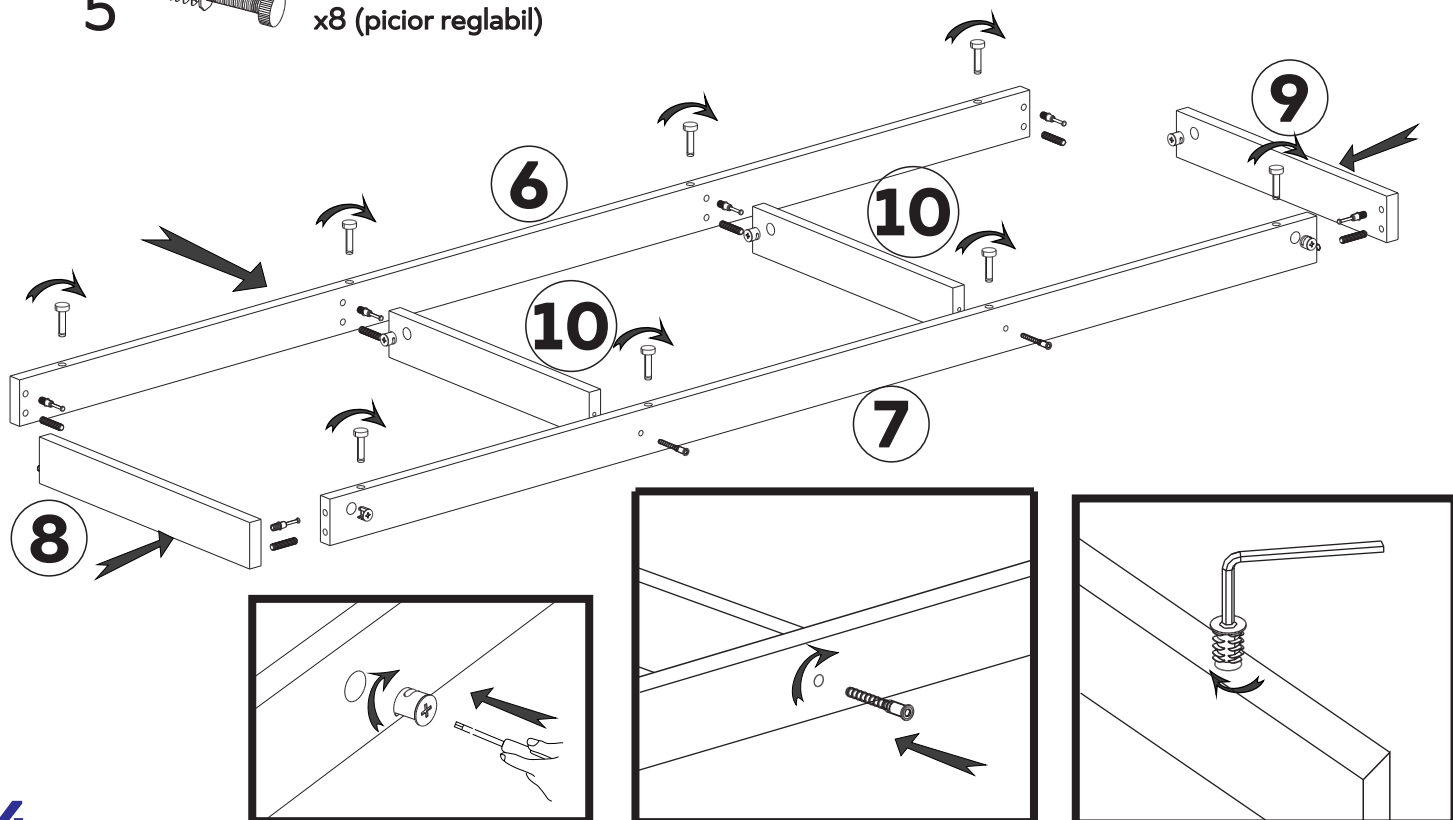

2 3 x6 (rastex 15/18mm)
4 x6 (diblu rastex 15)
5 x8 (picior reglabil)

6 x6 (diblu)
9 x2 (șurub confirmator 6,3*50)