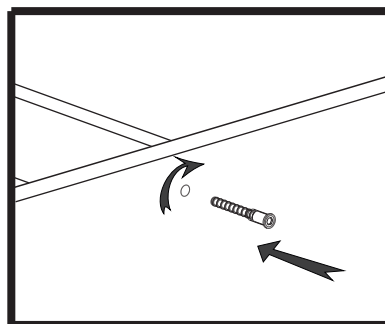

1 1 x6 (glisiere 450mm)
 4 x4 (diblu rastex 15)

12 4,0x16 x36 (șurub 4,0*16)

2 3 x6 (rastex 15/18mm)
 4 x6 (diblu rastex 15)
 5 x8 (picior reglabil)

6 x6 (diblu)
9 x2 (șurub confirmator 6,3*50)

3 9  x18 (șurub confirmator 6,3*50)

4 3  x4 (rastex 15/16mm)
9  x2 (șurub confirmator 6,3*50)

5

5

2

x7 (rastex 15/16mm)

8

x2 (colț metal cu capac)

3