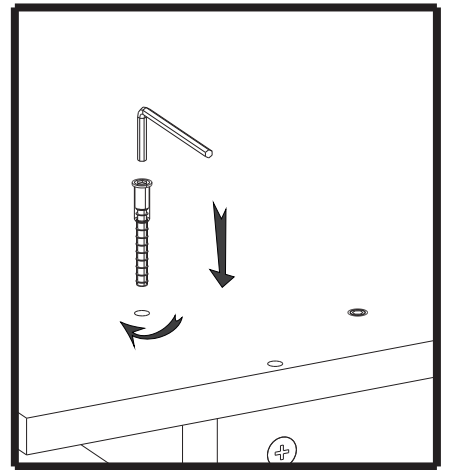

1 1 x6 (glisiere 450mm)
 4 x4 (diblu rastex 15)

12 4,0x16 x36 (șurub 4,0*16)

2 3 x6 (rastex 15/18mm)
 4 x6 (diblu rastex 15)
 5 x8 (picior reglabil)

6 x6 (diblu)
9 x2 (șurub confirmator 6,3*50)

3 9  x18 (șurub confirmator 6,3*50)