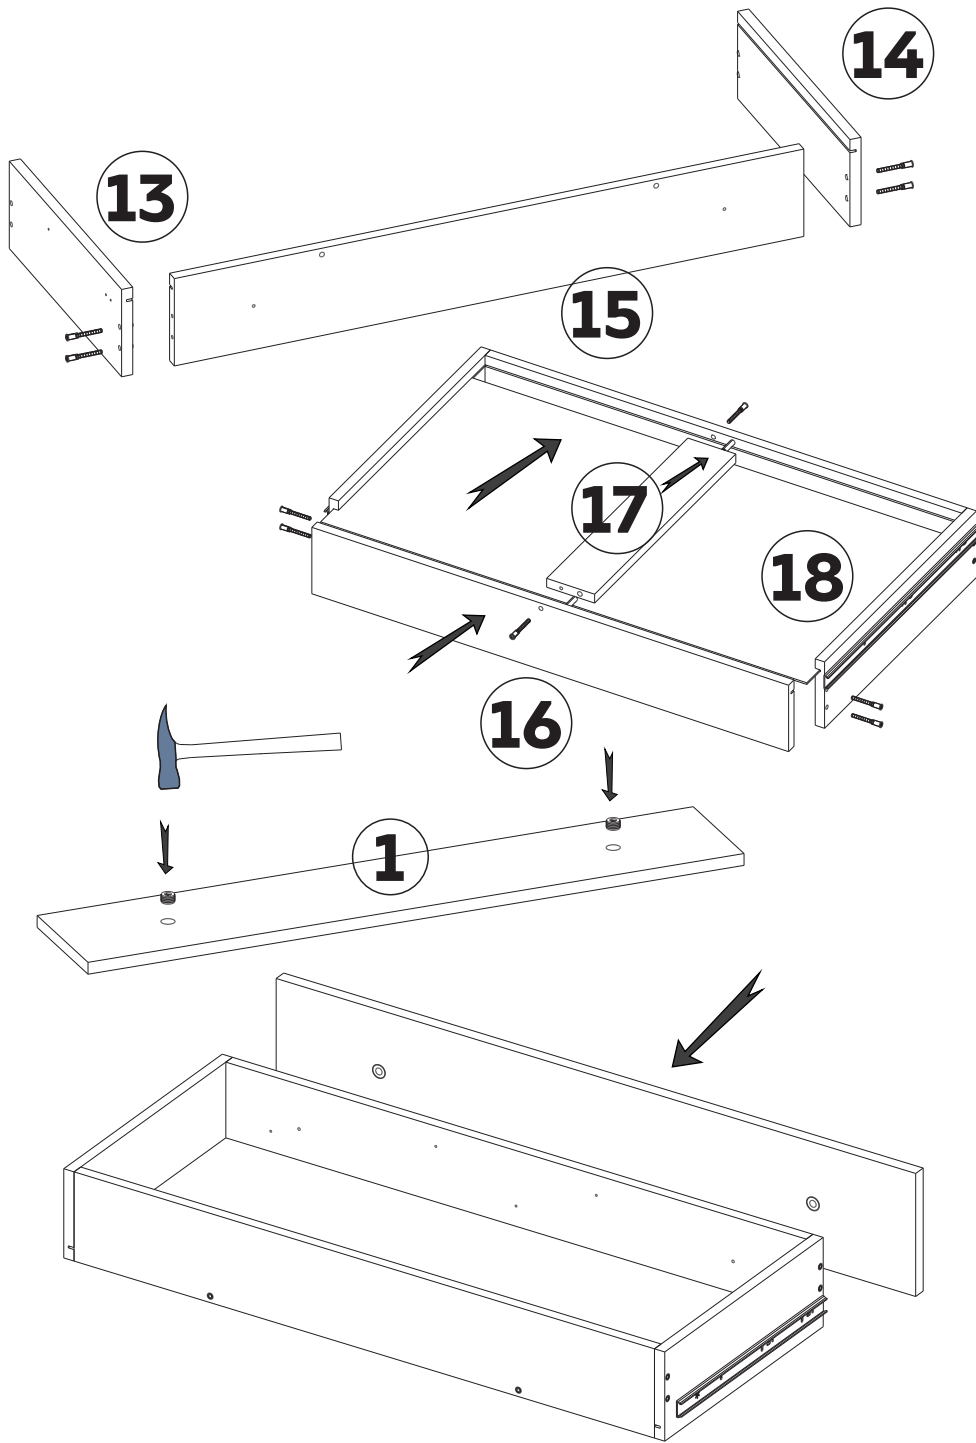

- 11  x36 (capac pentru confirmator)
- 12  x64 (șurub 4,0*16)
- 13  x30 (șurub 3,5*30)
- 14  x12 (șurub 4,0*30)
- 15  x12 (excentric)

Nº	buc	nume	L(mm)	W(mm)	T(mm)
1	6	fațadă sertarului	897	151	18
2	1	capac	1802	505	18
3	1	fund	1802	505	18
4	1	latură stângă	485	464	18
5	1	latură dreaptă	485	464	18
6	1	soclu din față	1600	60	18
7	1	soclu din spate	1563	60	18
8	1	soclu stângă	397	60	18
9	1	soclu dreaptă	397	60	18
10	2	placa	378	60	18
11	1	partea din spate	1762	464	16
12	1	despărțitor	468	464	16
13	6	latura stângă a sertarului	450	120	16
14	6	latura dreaptă a sertarului	450	120	16
15	6	partea din față a sertarului	815	120	16
16	6	partea din spate a sertarului	815	120	16
17	6	placa de fund	418	82	16
18	6	fundul sertarului	831	436	3

4 3  x4 (rastex 15/16mm)
9  x2 (șurub confirmator 6,3*50)

5

5

2

x7 (rastex 15/16mm)

8

x2 (colț metal cu capac)

3

x4 (rastex 15/18mm)

9

x11 (șurub confirmator 6,3*50)

4

x11 (diblu rastex 15)

12

x4 (șurub 4,0*16)

6

- | | | | | | |
|-----------|---|-------------------------------|-----------|--|-------------------|
| 6 |  | x12 (diblu) | 13 |  | x30(șurub 3,5*30) |
| 9 |  | x60(șurub confirmator 6,3*50) | 14 |  | x12(șurub 4,0*30) |
| 12 |  | x24(șurub 4,0*16) | 15 |  | x12(excentric) |