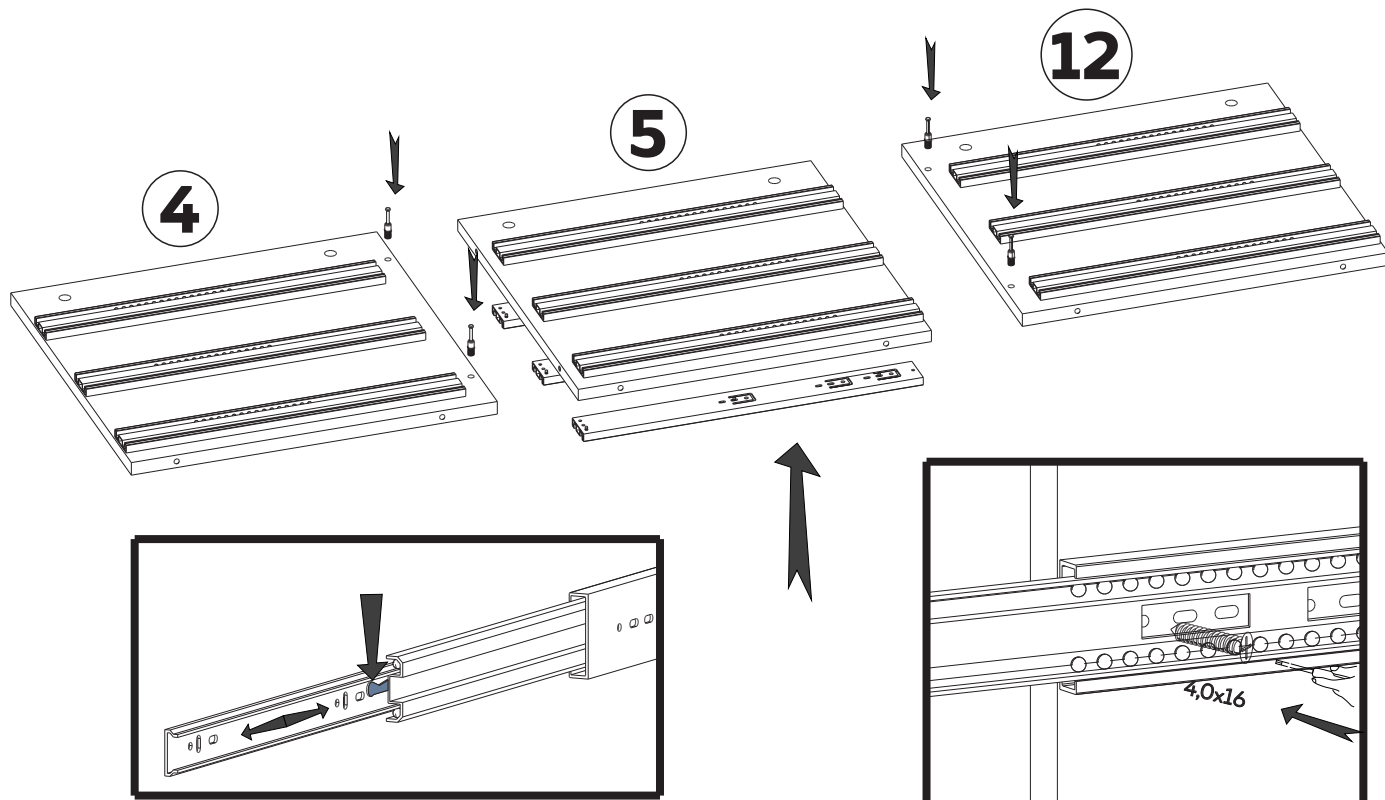

BAYRO

Comodă Bayro Napoli 1800x560x500

art: 116465
118472

- 1  x6 (glisieră 450mm)
- 2  x11 (rastex 15/16mm)
- 3  x10 (rastex 15/18mm)
- 4  x21 (diblu rastex 15)
- 5  x8 (picior reglabil)
- 6  x18 (diblu)
- 7  x1 (cheie hexagonală)
- 8  x2 (colț metal cu capac)
- 9  x93 (șurub confirmator 6,3*50)
- 10  x42 (autoadeziv pentru confirmator)

- 11  x36 (capac pentru confirmator)
- 12  x64 (șurub 4,0*16)
- 13  x30 (șurub 3,5*30)
- 14  x12 (șurub 4,0*30)
- 15  x12 (excentric)

Nº	buc	nume	L(mm)	W(mm)	T(mm)
1	6	fațadă sertarului	897	151	18
2	1	capac	1802	505	18
3	1	fund	1802	505	18
4	1	latură stângă	485	464	18
5	1	latură dreaptă	485	464	18
6	1	soclu din față	1600	60	18
7	1	soclu din spate	1563	60	18
8	1	soclu stângă	397	60	18
9	1	soclu dreaptă	397	60	18
10	2	placa	378	60	18
11	1	partea din spate	1762	464	16
12	1	despărțitor	468	464	16
13	6	latura stângă a sertarului	450	120	16
14	6	latura dreaptă a sertarului	450	120	16
15	6	partea din față a sertarului	815	120	16
16	6	partea din spate a sertarului	815	120	16
17	6	placa de fund	418	82	16
18	6	fundul sertarului	831	436	3

1 1 x6 (glisiere 450mm)
 4 x4 (diblu rastex 15)

12 4,0x16 x36 (șurub 4,0*16)

2 3 x6 (rastex 15/18mm)
 4 x6 (diblu rastex 15)
 5 x8 (picior reglabil)

6 x6 (diblu)
9 x2 (șurub confirmator 6,3*50)

3 9  x18 (șurub confirmator 6,3*50)

4 3  x4 (rastex 15/16mm)
9  x2 (șurub confirmator 6,3*50)

5

5

2

x7 (rastex 15/16mm)

8

x2 (colț metal cu capac)

3