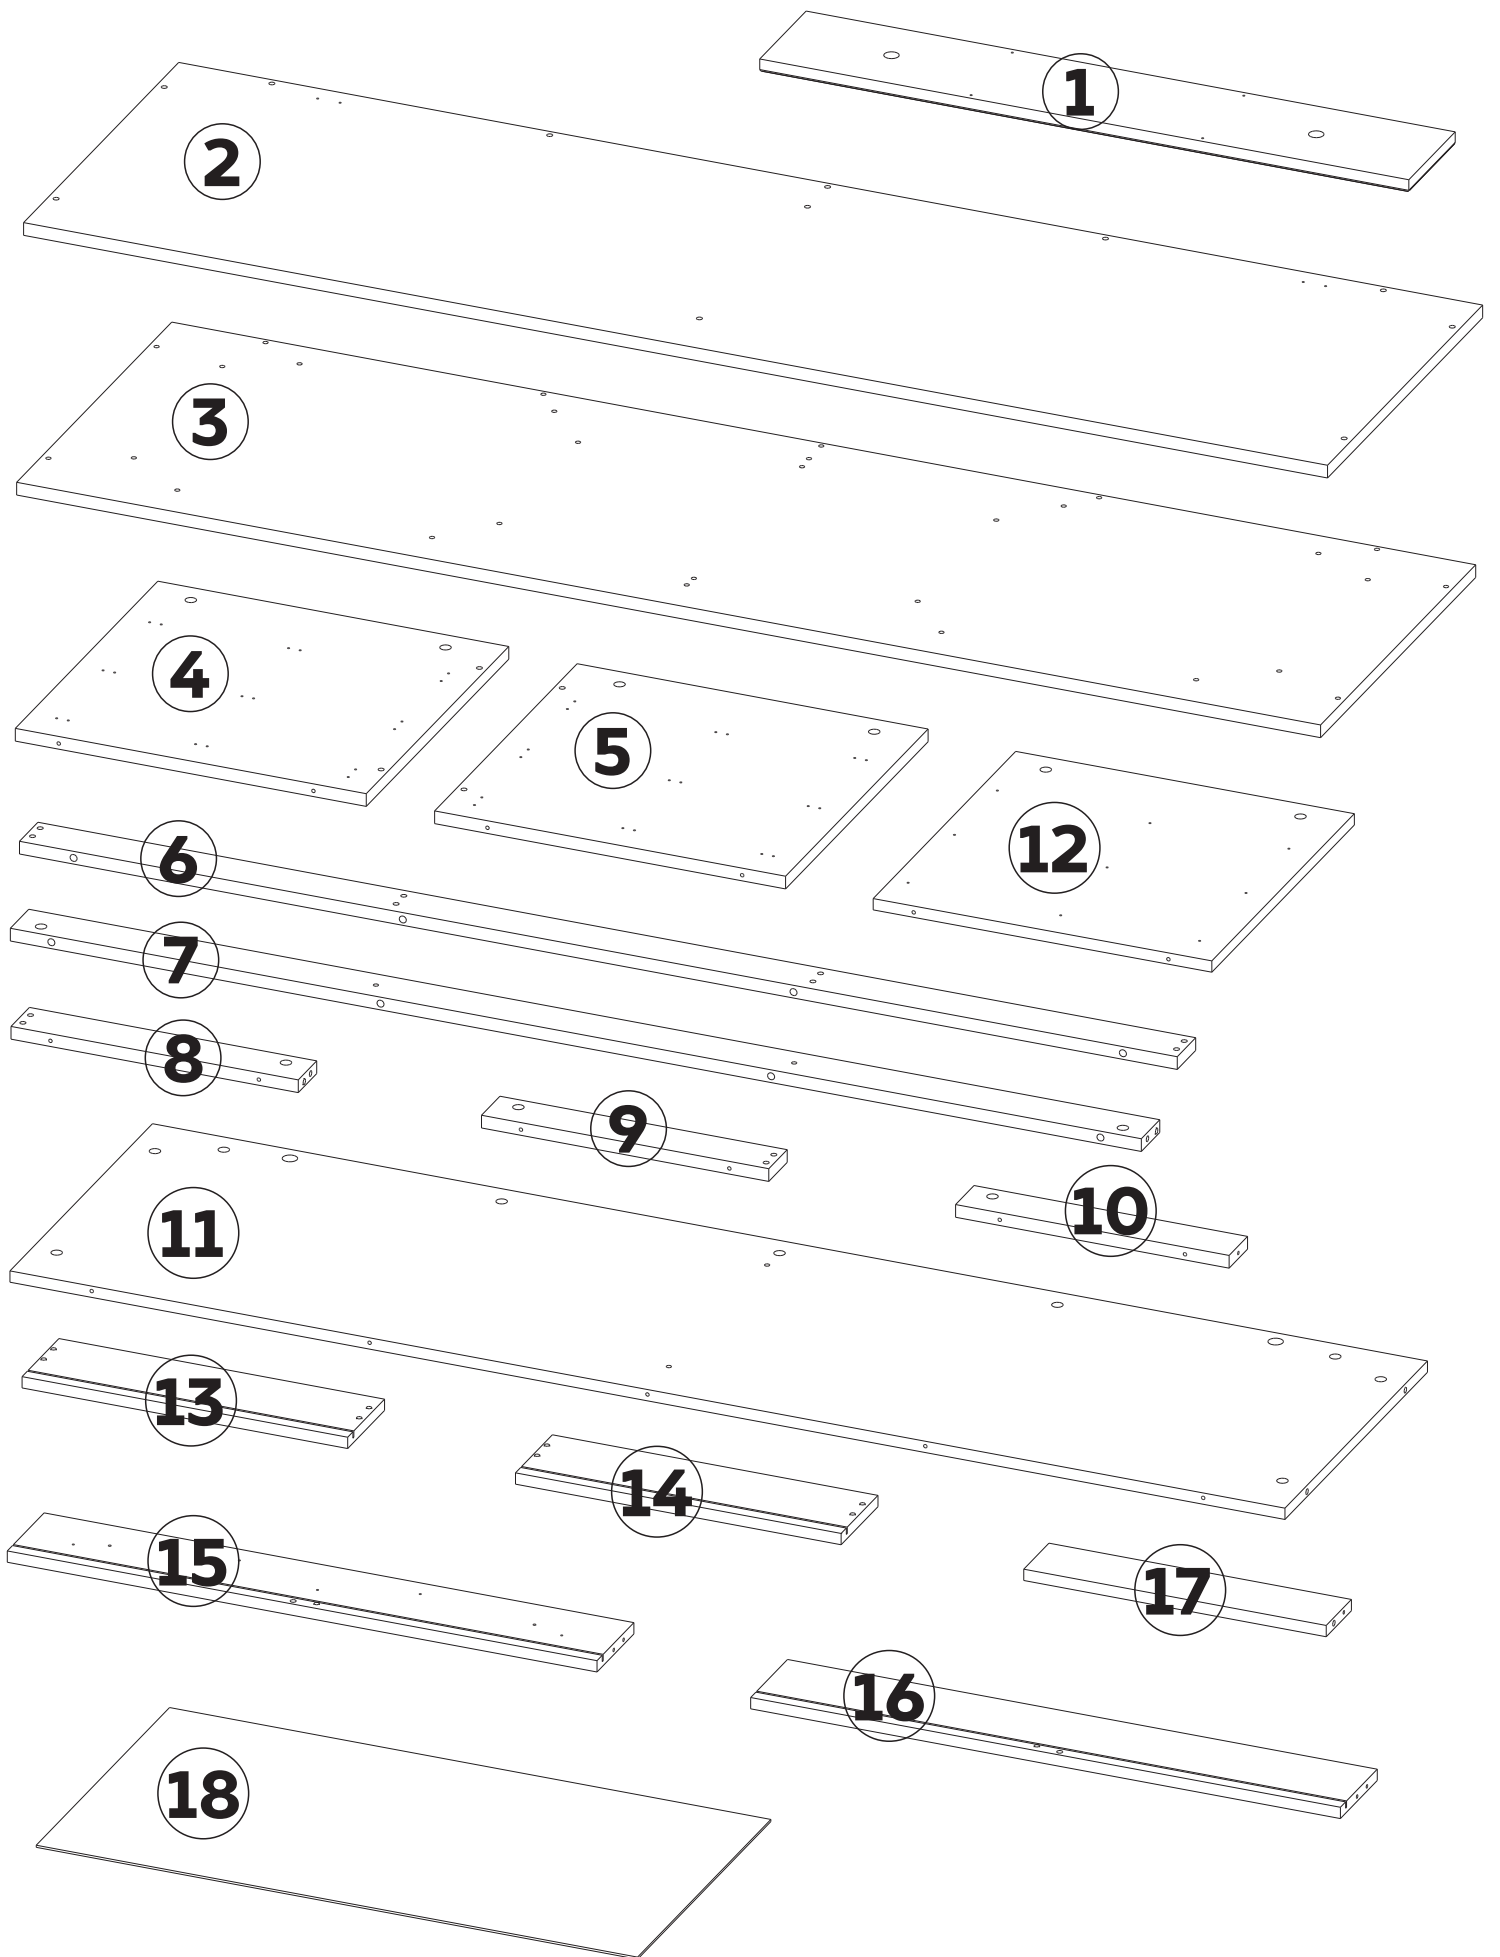

BAYRO

Comodă Bayro Napoli 1800x560x500

art: 116465
118472

- 1  x6 (glisieră 450mm)
- 2  x11 (rastex 15/16mm)
- 3  x10 (rastex 15/18mm)
- 4  x21 (diblu rastex 15)
- 5  x8 (picior reglabil)
- 6  x18 (diblu)
- 7  x1 (cheie hexagonală)
- 8  x2 (colț metal cu capac)
- 9  x93 (șurub confirmator 6,3*50)
- 10  x42 (autoadeziv pentru confirmator)

- 11  x36 (capac pentru confirmator)
- 12  x64 (șurub 4,0*16)
- 13  x30 (șurub 3,5*30)
- 14  x12 (șurub 4,0*30)
- 15  x12 (excentric)

Nº	buc	nume	L(mm)	W(mm)	T(mm)
1	6	fațadă sertarului	897	151	18
2	1	capac	1802	505	18
3	1	fund	1802	505	18
4	1	latură stângă	485	464	18
5	1	latură dreaptă	485	464	18
6	1	soclu din față	1600	60	18
7	1	soclu din spate	1563	60	18
8	1	soclu stângă	397	60	18
9	1	soclu dreaptă	397	60	18
10	2	placa	378	60	18
11	1	partea din spate	1762	464	16
12	1	despărțitor	468	464	16
13	6	latura stângă a sertarului	450	120	16
14	6	latura dreaptă a sertarului	450	120	16
15	6	partea din față a sertarului	815	120	16
16	6	partea din spate a sertarului	815	120	16
17	6	placa de fund	418	82	16
18	6	fundul sertarului	831	436	3

x4 (rastex 15/18mm)

9

x11 (șurub confirmator 6,3*50)

4

x11 (diblu rastex 15)

12

x4 (șurub 4,0*16)

6

- | | | | | | |
|-----------|---|-------------------------------|-----------|--|-------------------|
| 6 |  | x12 (diblu) | 13 |  | x30(șurub 3,5*30) |
| 9 |  | x60(șurub confirmator 6,3*50) | 14 |  | x12(șurub 4,0*30) |
| 12 |  | x24(șurub 4,0*16) | 15 |  | x12(excentric) |