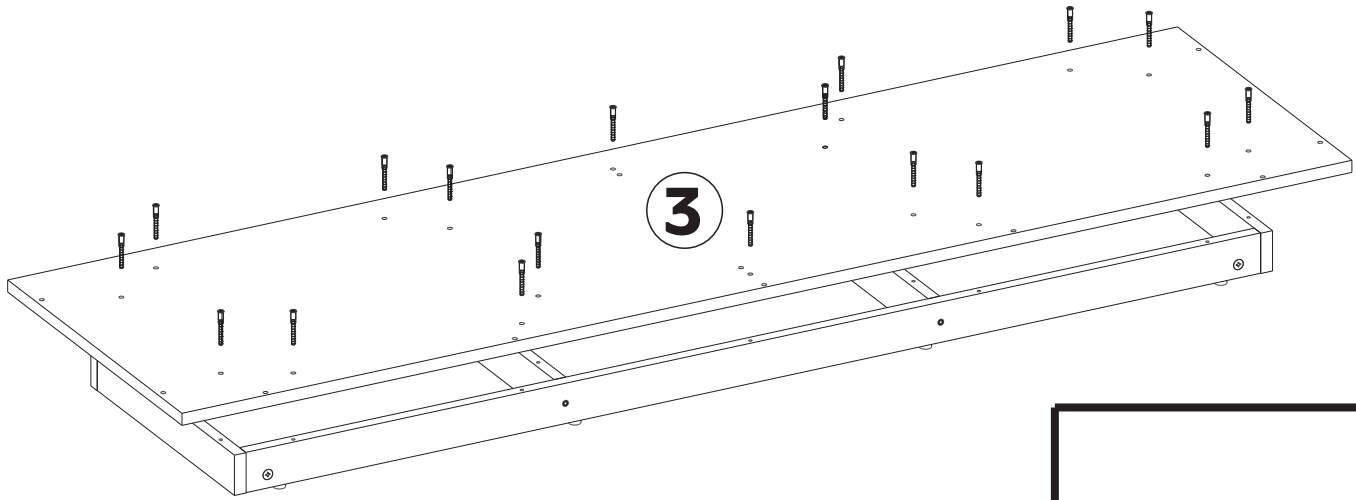

BAYRO

Comodă Bayro Napoli 1800x560x500

art: 116465
118472

- 1  x6 (glisieră 450mm)
- 2  x11 (rastex 15/16mm)
- 3  x10 (rastex 15/18mm)
- 4  x21 (diblu rastex 15)
- 5  x8 (picior reglabil)
- 6  x18 (diblu)
- 7  x1 (cheie hexagonală)
- 8  x2 (colț metal cu capac)
- 9  x93 (șurub confirmator 6,3*50)
- 10  x42 (autoadeziv pentru confirmator)

- 11  x36 (capac pentru confirmator)
- 12  x64 (șurub 4,0*16)
- 13  x30 (șurub 3,5*30)
- 14  x12 (șurub 4,0*30)
- 15  x12 (excentric)

Nº	buc	nume	L(mm)	W(mm)	T(mm)
1	6	fațadă sertarului	897	151	18
2	1	capac	1802	505	18
3	1	fund	1802	505	18
4	1	latură stângă	485	464	18
5	1	latură dreaptă	485	464	18
6	1	soclu din față	1600	60	18
7	1	soclu din spate	1563	60	18
8	1	soclu stângă	397	60	18
9	1	soclu dreaptă	397	60	18
10	2	placa	378	60	18
11	1	partea din spate	1762	464	16
12	1	despărțitor	468	464	16
13	6	latura stângă a sertarului	450	120	16
14	6	latura dreaptă a sertarului	450	120	16
15	6	partea din față a sertarului	815	120	16
16	6	partea din spate a sertarului	815	120	16
17	6	placa de fund	418	82	16
18	6	fundul sertarului	831	436	3

1 1 x6 (glisiere 450mm)
 4 x4 (diblu rastex 15)

12 4,0x16 x36 (șurub 4,0*16)

2 3 x6 (rastex 15/18mm)
 4 x6 (diblu rastex 15)
 5 x8 (picior reglabil)

6 x6 (diblu)
9 x2 (șurub confirmator 6,3*50)

3 9  x18 (șurub confirmator 6,3*50)

4 3  x4 (rastex 15/16mm)
9  x2 (șurub confirmator 6,3*50)

5

5

2

x7 (rastex 15/16mm)

8

x2 (colț metal cu capac)

3