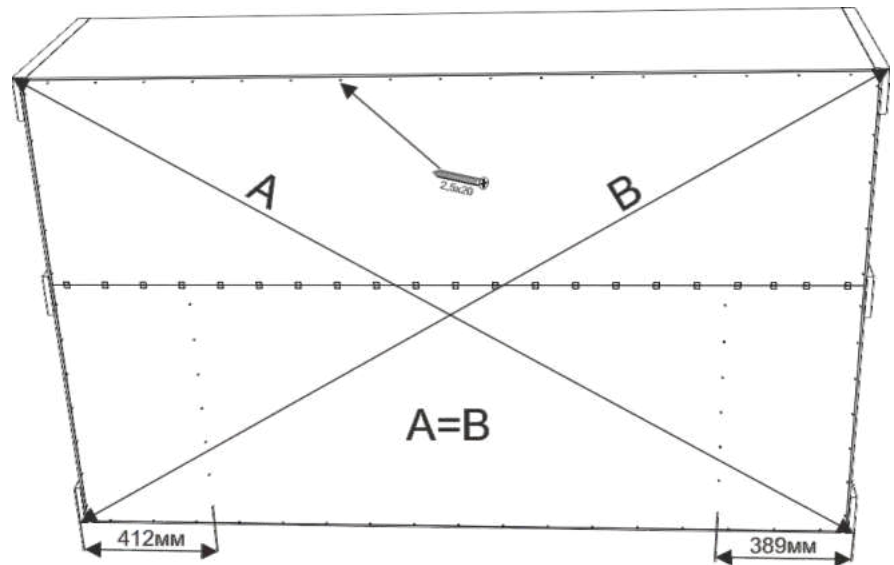

5

x76(șurub 2,5*20)

x20(șurub 3,5*20)

x20(suport patea din spate)

6

x2(suport pentru bara)

x6(șurub 3,5*16)

x1(bara)

x16capac pentru rastex)

x82(șurub 2,5*20)

x24(șurub 3,5*20)

x6(șurub 3,5*16)

x40(suport partea din spate)

Nº	buc	nume	L(mm)	W(mm)	T(mm)
1	1	Latura stângă	2201	600	18+18
2	1	Latura dreaptă	2201	600	18+18
3	1	Despărțitor stânga	2201	495	18
4	1	Despărțitor drept	2201	495	18
5	1	Fund	2002	601	18+18
6	1	Capac	2002	601	18+18
7	2	Raft	780	495	18