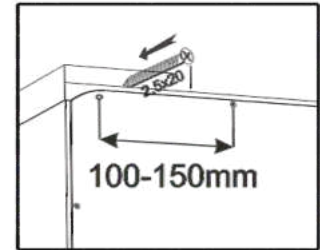

5

x72(șurub 2,5*20)

x20(șurub 3,5*20)

x20(suport patea din spate)

6

x2(suport pentru bara)

x6(șurub 3,5*16)

x1(bara)

x6(picior H=27)

x8(suport raft VB35)

x8(diblu VB35)

x12(rastex 15)

x12(diblu rastex 15)

x2(suport pentru bara)

x1(bara)

x36(capac D=5)

x12(capac pentru rastex)

x76(șurub 2,5*20)

x20(șurub 3,5*20)

x6(șurub 3,5*16)

x20(suport partea din spate)

Nº buc	nume	L(mm)	W(mm)	T(mm)
1	1 Latura stângă	2201	600	18+18
2	1 Latura dreaptă	2201	600	18+18
3	1 Despărțitor	2201	495	18
4	1 Fund	1602	601	18+18
5	1 Capac	1602	601	18+18
6	2 Raft	972	495	18