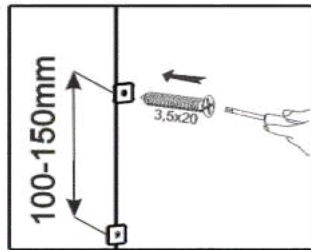

5

x76(șurub 2,5*20)

x20(șurub 3,5*20)

x20(suport patea din spate)

6

x2(suport pentru bara)

x6(șurub 3,5*16)

x1(bara)