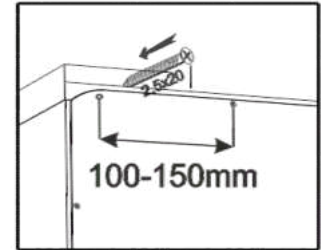

5

x82(șurub 2,5*20)

x40(șurub 3,5*20)

x40(suport patea din spate)

6

x2(suport pentru bara)

x6(șurub 3,5*16)

x1(bara)

Nº	buc	nume	L(mm)	W(mm)	T(mm)
1	2	capac/fund	518	494	18
2	1	latură stângă	494	428	18
3	1	latură dreaptă	494	428	18
4	2	fațadă	512	179	18
5	2	placă	518	100	18
6	2	latura dreaptă a sertarului	450	122	16
7	2	latura stângă a sertarului	450	122	16
8	2	partea din față a sertarului	460	102	16
9	2	partea din spate a sertarului	460	102	16
10	2	fundul sertarului	476	448	3