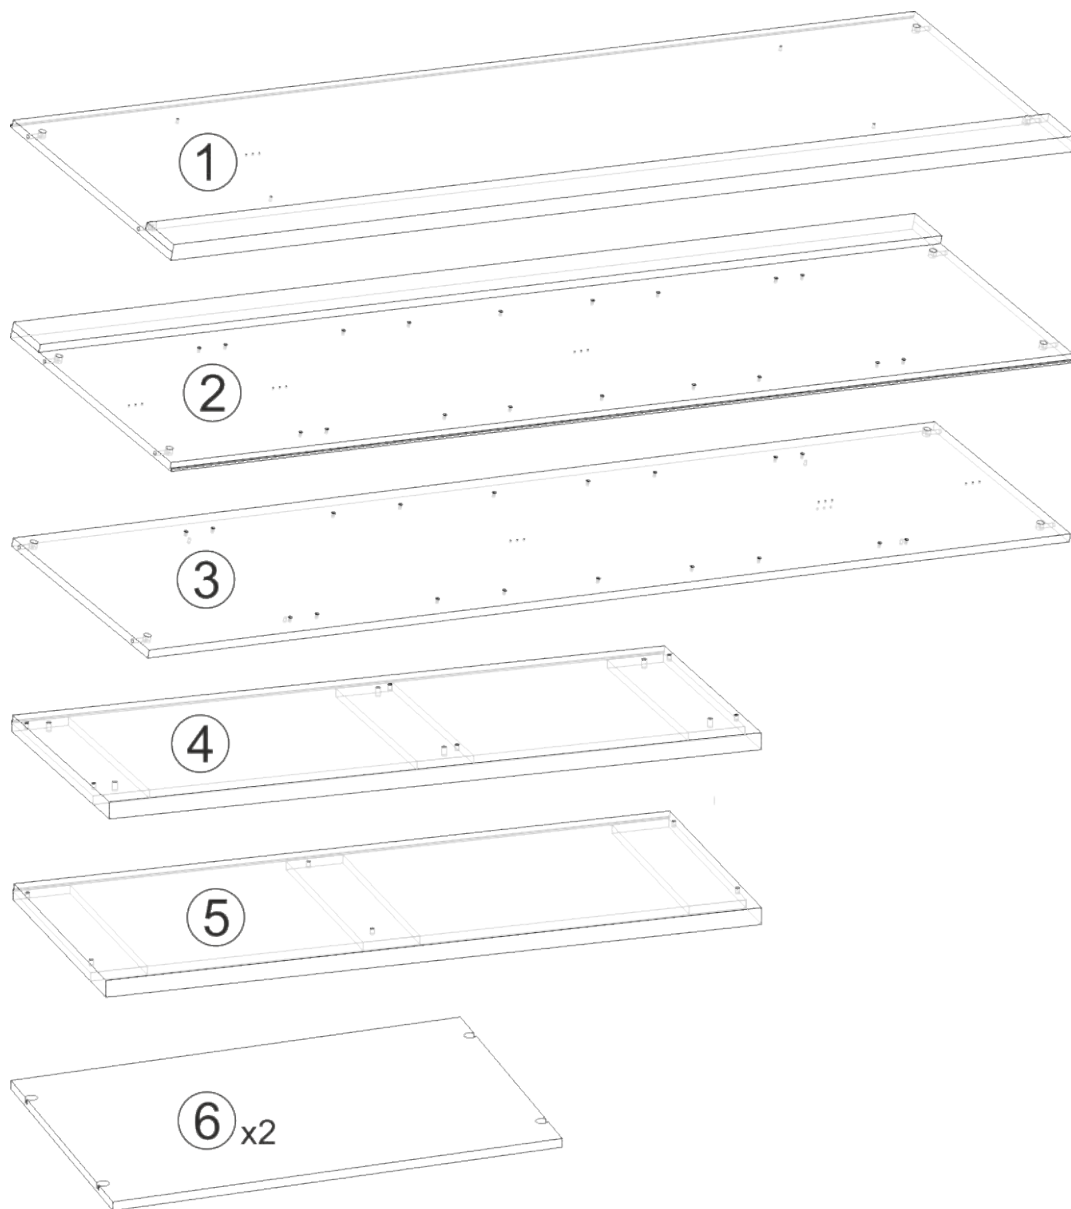

x12(capac pentru rastex)

x76(șurub 2,5*20)

x20(șurub 3,5*20)

x6(șurub 3,5*16)

x20(suport patea din spate)

Nº	buc	nume	L(mm)	W(mm)	T(mm)
1	1	Latura stângă	2201	600	18+18
2	1	Latura dreaptă	2201	600	18+18
3	1	Despărțitor	2201	495	18
4	1	Fund	1802	601	18+18
5	1	Capac	1802	601	18+18
6	2	Raft	1172	495	18