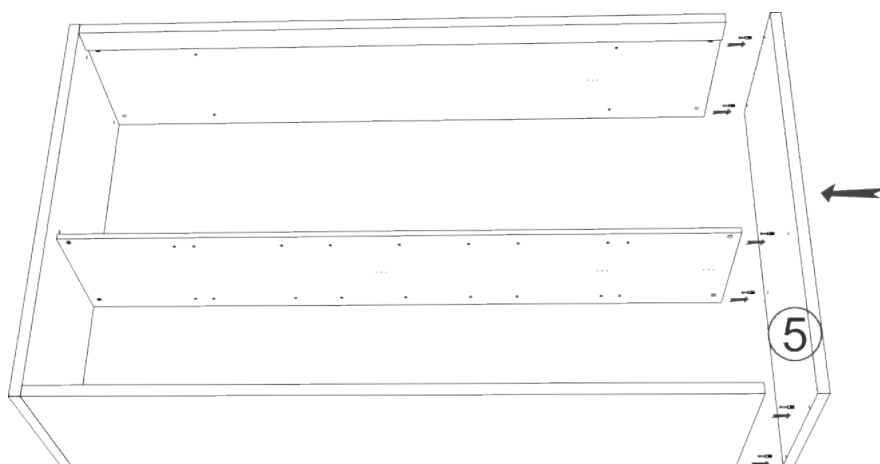

x20(suport partea din spate)

N° buc	nume	L(mm)	W(mm)	T(mm)
1	1 Latura stângă	2201	600	18+18
2	1 Latura dreaptă	2201	600	18+18
3	1 Despărțitor	2201	495	18
4	1 Fund	1382	601	18+18
5	1 Capac	1382	601	18+18
6	2 Raft	752	495	18

1

2

3

x6(rastex 15)

x6(diblu rastex 15)

4

x8(suport raft VB35)

x8(diblu VB35)