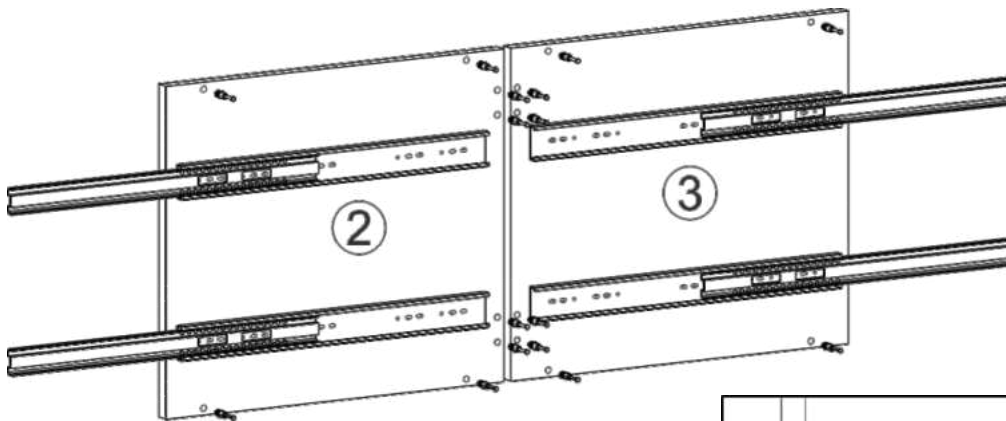

BAYRO

Modul Bayro Murano cu sertare

1

x1 (rastex 15)
x1 (diblu rastex 15)

x2

2

x2 (glisiere 450mm)
x16 (diblu rastex 15)
x8 (șurub 4,0*16)

3