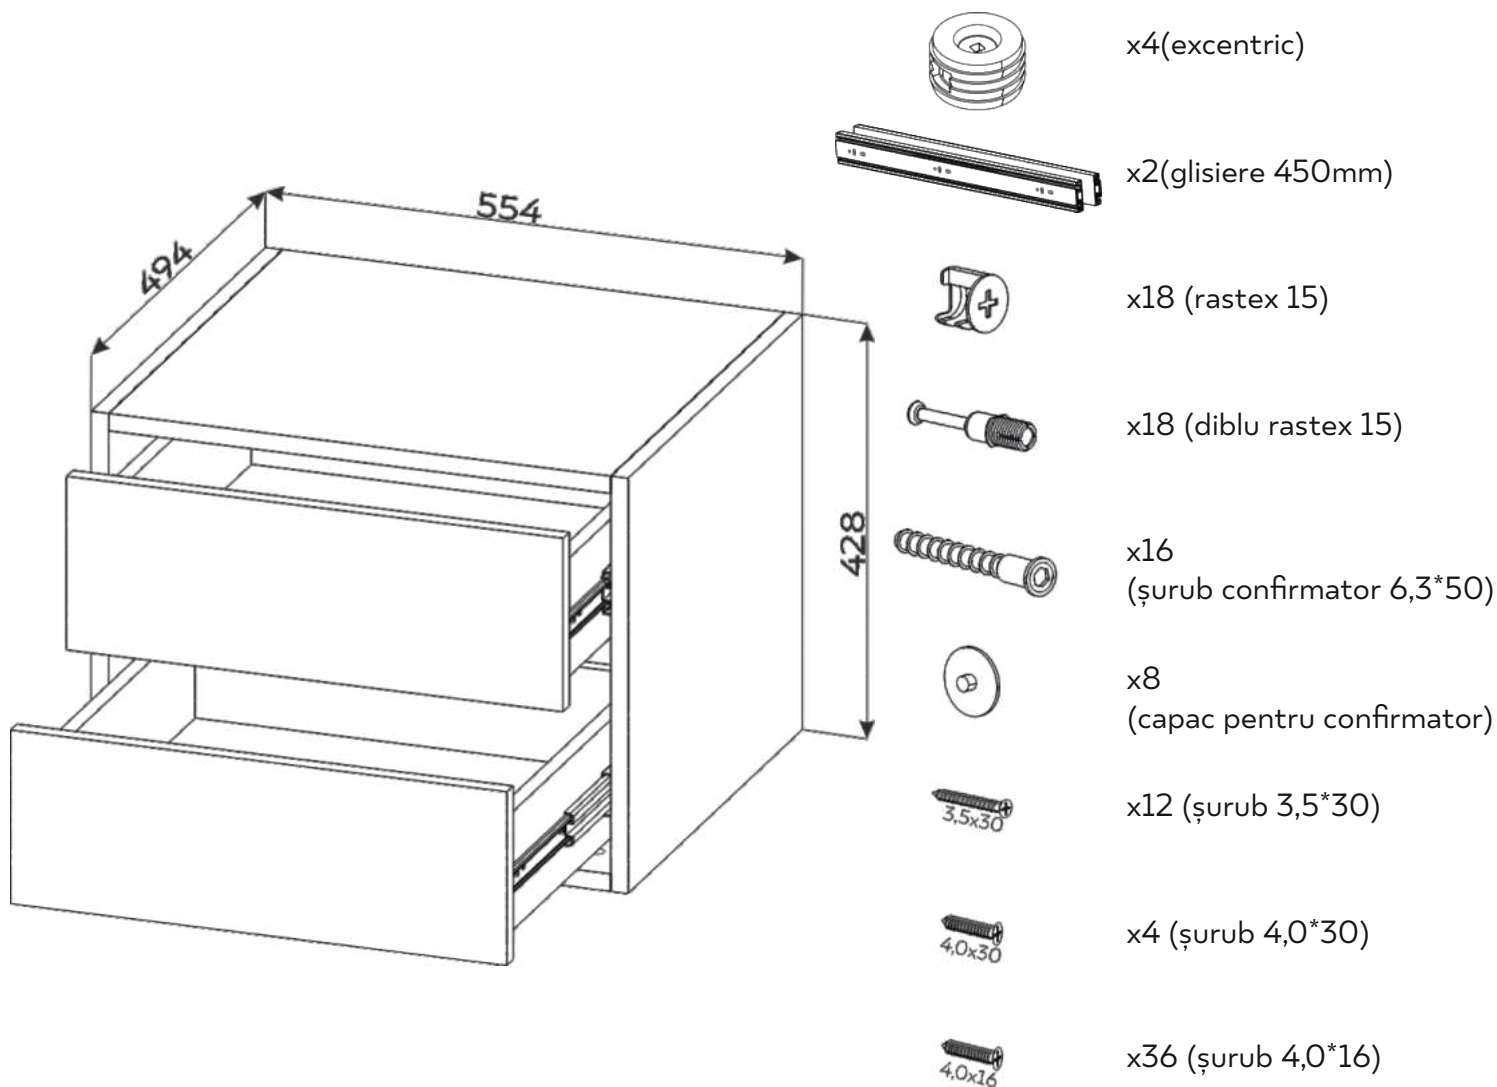

5

x82(șurub 2,5*20)

x40(șurub 3,5*20)

x40(suport patea din spate)

6

x2(suport pentru bara)

x6(șurub 3,5*16)

x1(bara)

Nº	buc	nume	L(mm)	W(mm)	T(mm)
1	2	capac/fund	518	494	18
2	1	latură stângă	494	428	18
3	1	latură dreaptă	494	428	18
4	2	fațadă	512	179	18
5	2	placă	518	100	18
6	2	latura dreaptă a sertarului	450	122	16
7	2	latura stângă a sertarului	450	122	16
8	2	partea din față a sertarului	460	102	16
9	2	partea din spate a sertarului	460	102	16
10	2	fundul sertarului	476	448	3