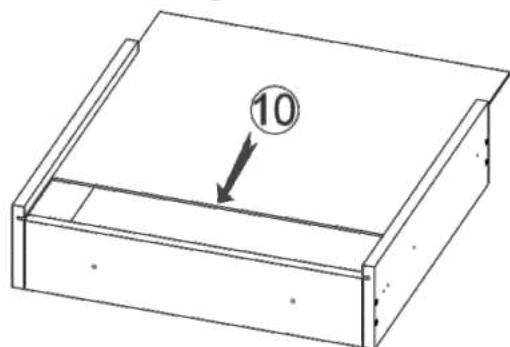

x16 (rastex 15)

4

x16 (șurub confirmator 6,3*50)

x28 (șurub 4,0*16)

5

x12 (șurub 3,5*30)

x4 (șurub 4,0*30)

x4(picior H=27)

x34(șurub confirmator 6,3*50)

x1(cheie hexagonală)

x6(șurub 3,5*30)

Nº buc	nume	L(mm)	W(mm)	T(mm)
1	1 Latura	2237	582	18
2	1 Parte din spate	2237	300	18
3	1 Capac	600	300	18
4	1 Fund	600	300	18
5	4 Raft	581	281	18