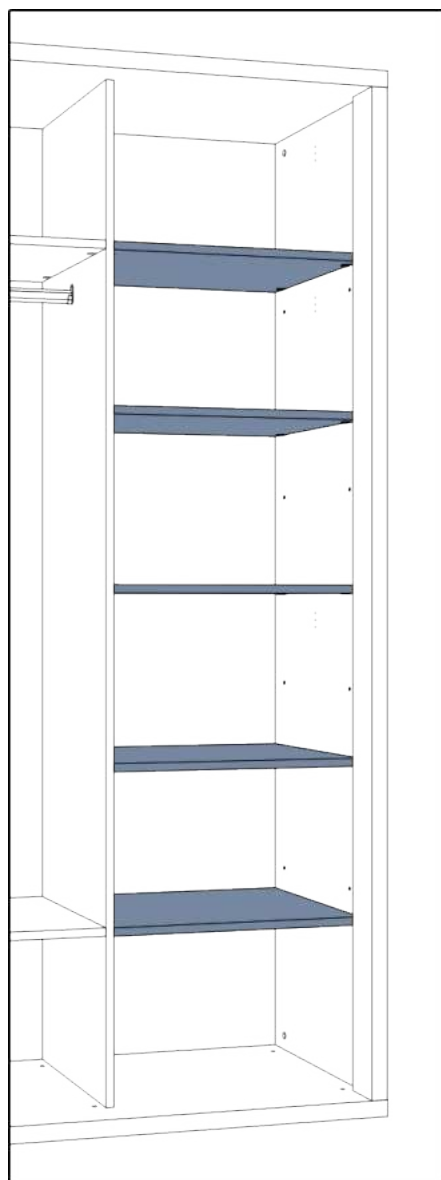

5

x72(șurub 2,5*20)

x20(șurub 3,5*20)

x20(suport patea din spate)

6

x2(suport pentru bara)

x6(șurub 3,5*16)

x1(bara)

x16 (rastex 15)

4

x16 (șurub confirmator 6,3*50)

x28 (șurub 4,0*16)

5

x12 (șurub 3,5*30)

x4 (șurub 4,0*30)

x4(picior H=27)

x34(șurub confirmator 6,3*50)

x1(cheie hexagonală)

x6(șurub 3,5*30)

Nº buc	nume	L(mm)	W(mm)	T(mm)
1	1 Latura	2237	582	18
2	1 Parte din spate	2237	300	18
3	1 Capac	600	300	18
4	1 Fund	600	300	18
5	4 Raft	581	281	18

 x4 (suport raft Rafix)

 x4 (diblu Rafix)

Nº	buc	nume	L(mm)	W(mm)	T(mm)
1	1	raft amovibil	574	494	18

x2 (suport pentru bara)

x1 (bara)

x6 (șurub 3,5*16)