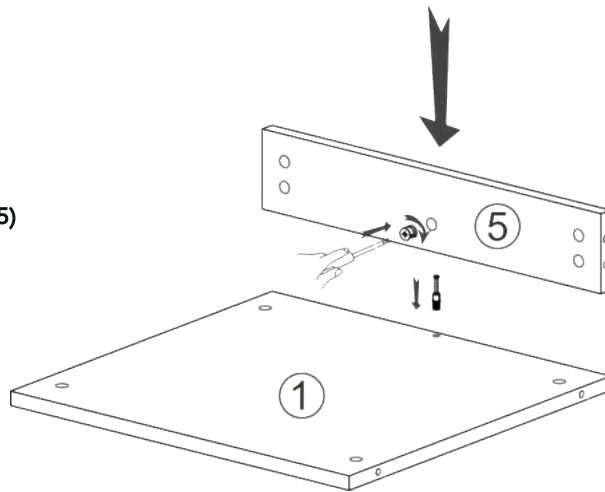

BAYRO

Modul Bayro Murano cu sertare

1

x1 (rastex 15)
x1 (diblu rastex 15)