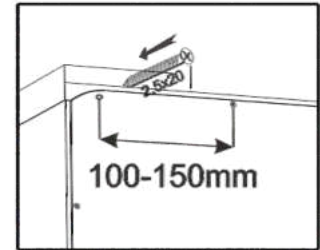

5

x76(șurub 2,5*20)

x20(șurub 3,5*20)

x20(suport patea din spate)

6

x2(suport pentru bara)

x6(șurub 3,5*16)

x1(bara)

x8(picior H=27)

x8(suport raft VB35)

x8(diblu VB35)

x16(rastex 15)

x16(diblu rastex 15)

x2(suport pentru bara)

x1(bara)

x72(capac D=5)