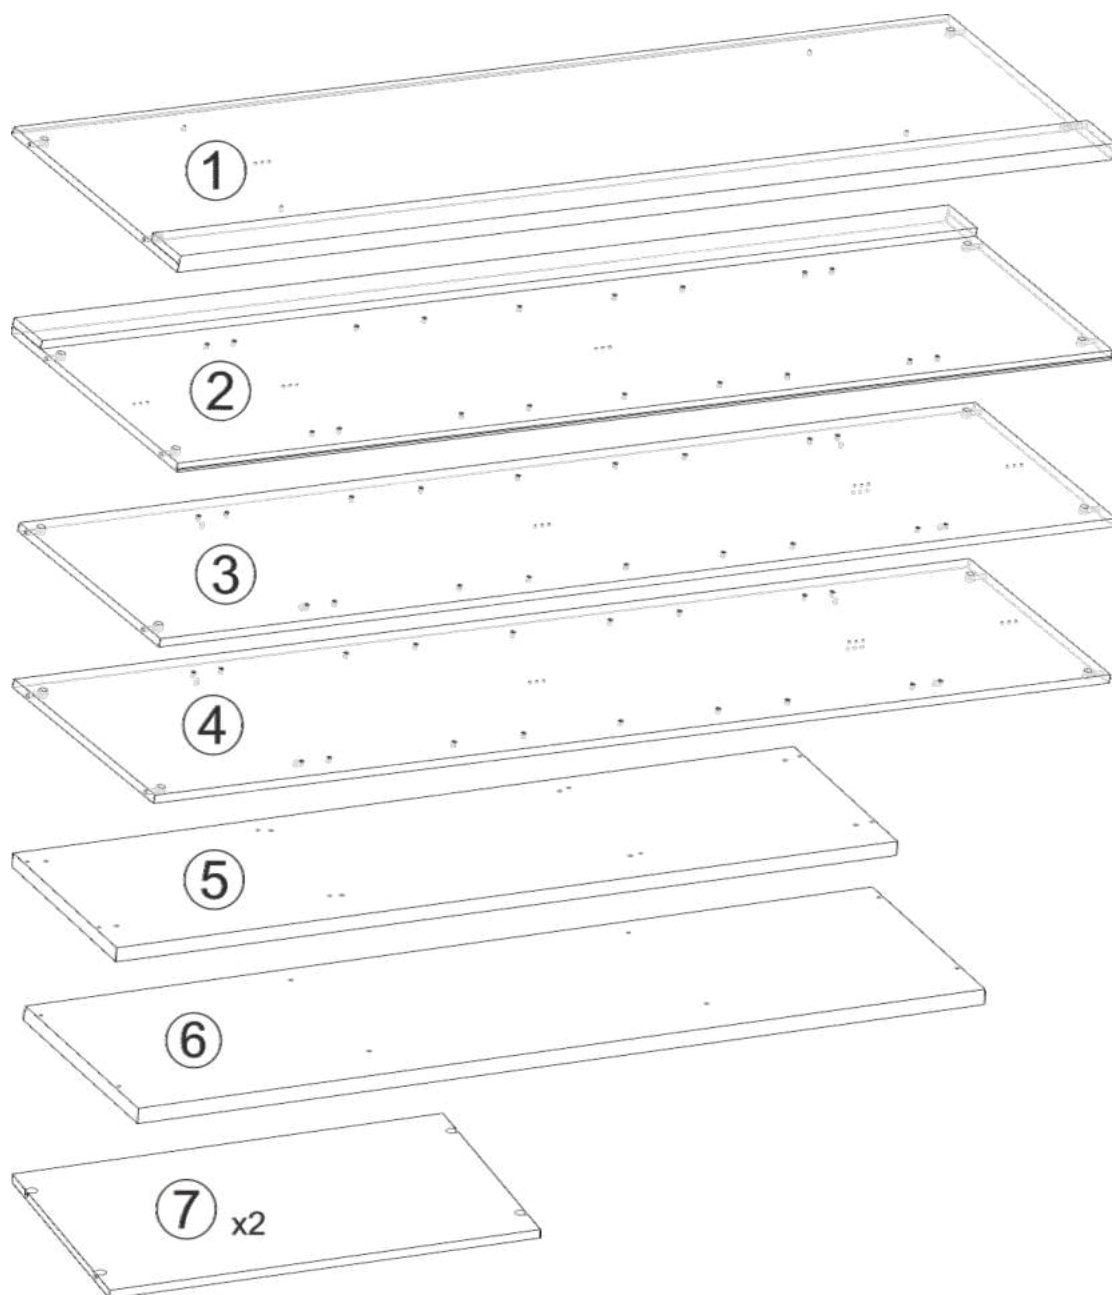

x16capac pentru rastex)

x82(șurub 2,5*20)

x24(șurub 3,5*20)

x6(șurub 3,5*16)

x40(suport partea din spate)

Nº	buc	nume	L(mm)	W(mm)	T(mm)
1	1	Latura stângă	2201	600	18+18
2	1	Latura dreaptă	2201	600	18+18
3	1	Despărțitor stânga	2201	495	18
4	1	Despărțitor drept	2201	495	18
5	1	Fund	2002	601	18+18
6	1	Capac	2002	601	18+18
7	2	Raft	780	495	18