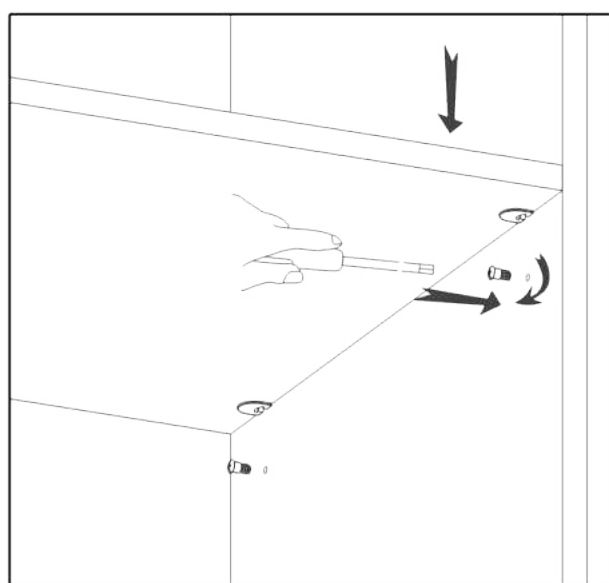

x34(șurub confirmator 6,3*50)

x1(cheie hexagonală)

x6(șurub 3,5*30)

Nº buc	nume	L(mm)	W(mm)	T(mm)
1	1 Latura	2237	582	18
2	1 Parte din spate	2237	300	18
3	1 Capac	600	300	18
4	1 Fund	600	300	18
5	4 Raft	581	281	18

 x4 (suport raft Rafix)

 x4 (diblu Rafix)

Nº	buc	nume	L(mm)	W(mm)	T(mm)
1	1	raft amovibil	574	494	18

x2 (suport pentru bara)

x1 (bara)

x6 (șurub 3,5*16)