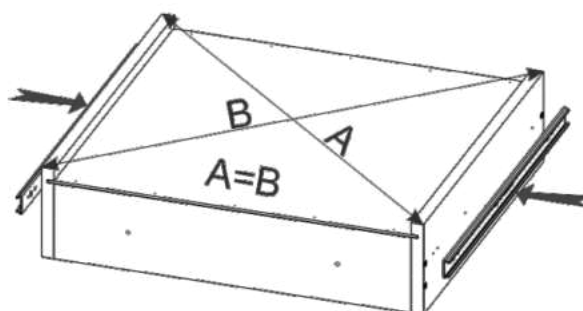

x16 (rastex 15)

4

x16 (șurub confirmator 6,3*50)

x28 (șurub 4,0*16)

5

x12 (șurub 3,5*30)

x4 (șurub 4,0*30)

x4(picior H=27)

x34(șurub confirmator 6,3*50)

x1(cheie hexagonală)

x6(șurub 3,5*30)

Nº buc	nume	L(mm)	W(mm)	T(mm)
1	1 Latura	2237	582	18
2	1 Parte din spate	2237	300	18
3	1 Capac	600	300	18
4	1 Fund	600	300	18
5	4 Raft	581	281	18