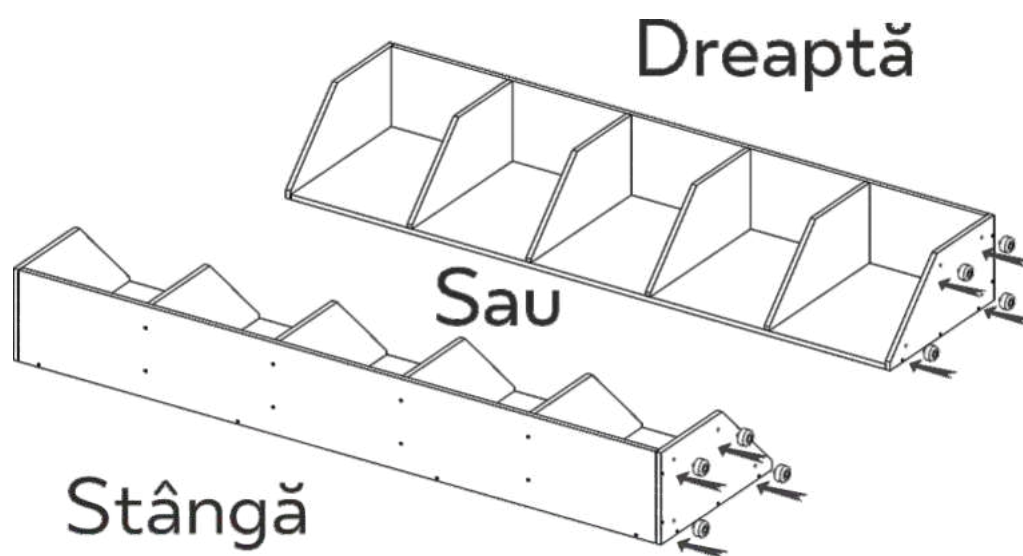

x34(șurub confirmator 6,3*50)

x1(cheie hexagonală)

x6(șurub 3,5*30)

Nº buc	nume	L(mm)	W(mm)	T(mm)
1	1 Latura	2237	582	18
2	1 Parte din spate	2237	300	18
3	1 Capac	600	300	18
4	1 Fund	600	300	18
5	4 Raft	581	281	18

 x4 (suport raft Rafix)

 x4 (diblu Rafix)

Nº	buc	nume	L(mm)	W(mm)	T(mm)
1	1	raft amovibil	574	494	18

x2 (suport pentru bara)

x1 (bara)

x6 (șurub 3,5*16)