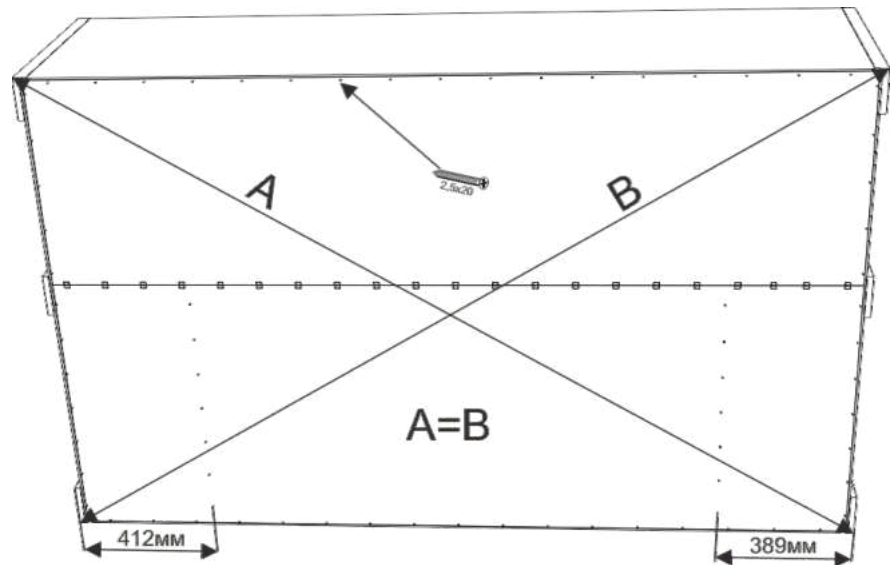

x20(suport partea din spate)

N° buc	nume	L(mm)	W(mm)	T(mm)
1	1 Latura stângă	2201	600	18+18
2	1 Latura dreaptă	2201	600	18+18
3	1 Despărțitor	2201	495	18
4	1 Fund	1382	601	18+18
5	1 Capac	1382	601	18+18
6	2 Raft	752	495	18

5

x72(șurub 2,5*20)

x20(șurub 3,5*20)

x20(suport patea din spate)

6

x2(suport pentru bara)

x6(șurub 3,5*16)

x1(bara)

x12(capac pentru rastex)

x76(șurub 2,5*20)

x20(șurub 3,5*20)

x6(șurub 3,5*16)

x20(suport partea din spate)

Nº buc	nume	L(mm)	W(mm)	T(mm)
1	1 Latura stângă	2201	600	18+18
2	1 Latura dreaptă	2201	600	18+18
3	1 Despărțitor	2201	495	18
4	1 Fund	1602	601	18+18
5	1 Capac	1602	601	18+18
6	2 Raft	972	495	18