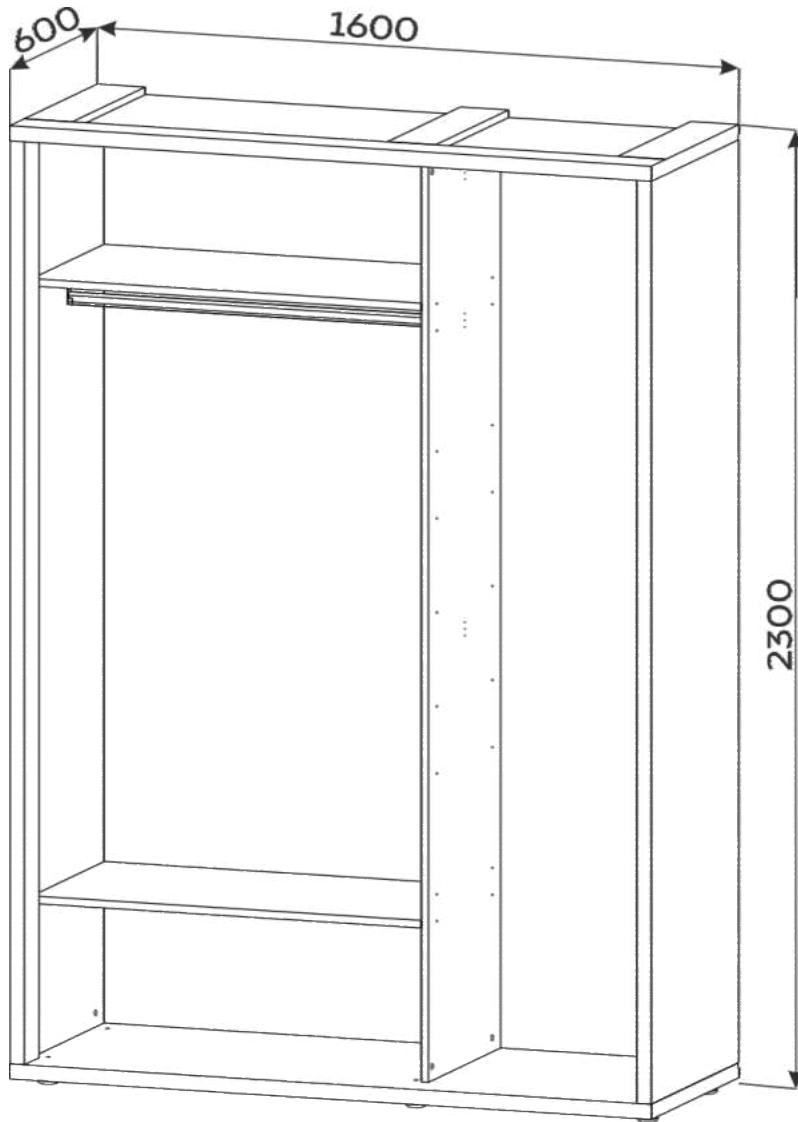

5

x72(șurub 2,5*20)

x20(șurub 3,5*20)

x20(suport patea din spate)

6

x2(suport pentru bara)

x6(șurub 3,5*16)

x1(bara)

x6(picior H=27)

x8(suport raft VB35)

x8(diblu VB35)

x12(rastex 15)

x12(diblu rastex 15)

x2(suport pentru bara)

x1(bara)

x36(capac D=5)

x12(capac pentru rastex)

x76(șurub 2,5*20)

x20(șurub 3,5*20)

x6(șurub 3,5*16)

x20(suport partea din spate)

Nº buc	nume	L(mm)	W(mm)	T(mm)
1	1 Latura stângă	2201	600	18+18
2	1 Latura dreaptă	2201	600	18+18
3	1 Despărțitor	2201	495	18
4	1 Fund	1602	601	18+18
5	1 Capac	1602	601	18+18
6	2 Raft	972	495	18