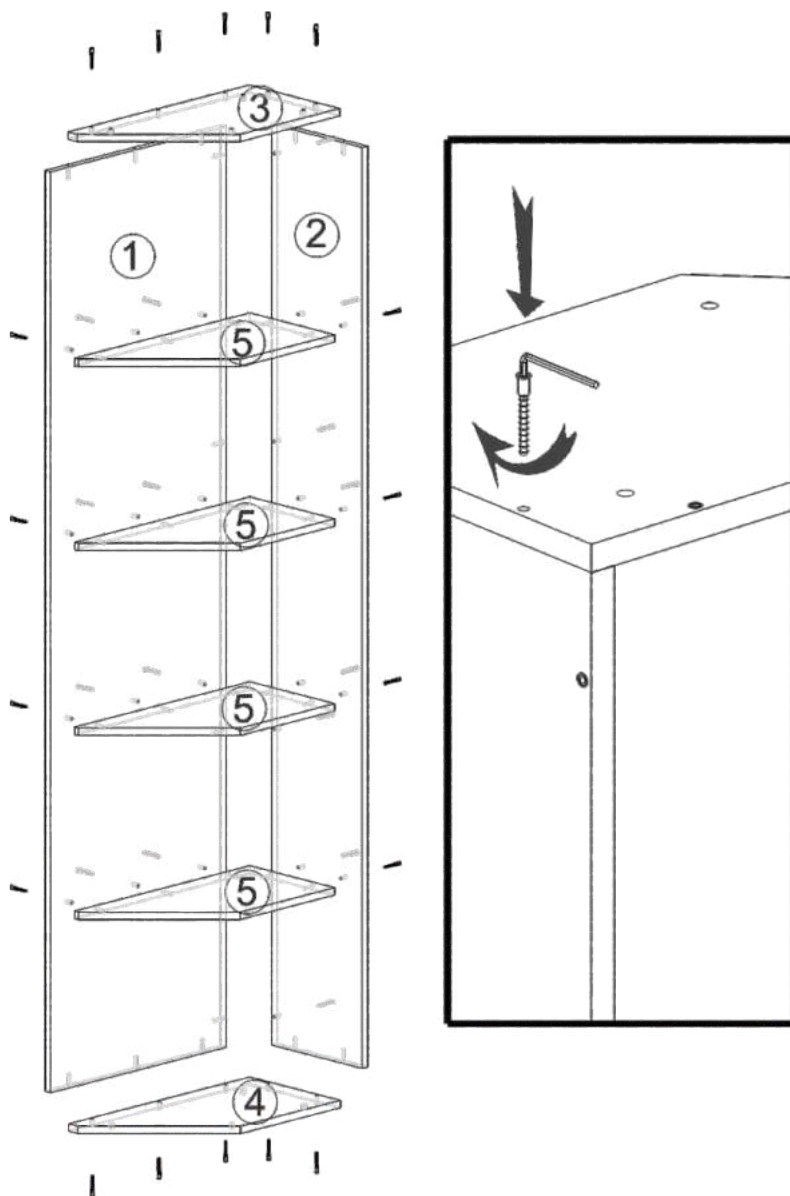

x34(șurub confirmator 6,3*50)

x1(cheie hexagonală)

x6(șurub 3,5*30)

Nº buc	nume	L(mm)	W(mm)	T(mm)
1	1 Latura	2237	582	18
2	1 Parte din spate	2237	300	18
3	1 Capac	600	300	18
4	1 Fund	600	300	18
5	4 Raft	581	281	18

 x4 (suport raft Rafix)

 x4 (diblu Rafix)

Nº	buc	nume	L(mm)	W(mm)	T(mm)
1	1	raft amovibil	574	494	18

x2 (suport pentru bara)

x1 (bara)

x6 (șurub 3,5*16)