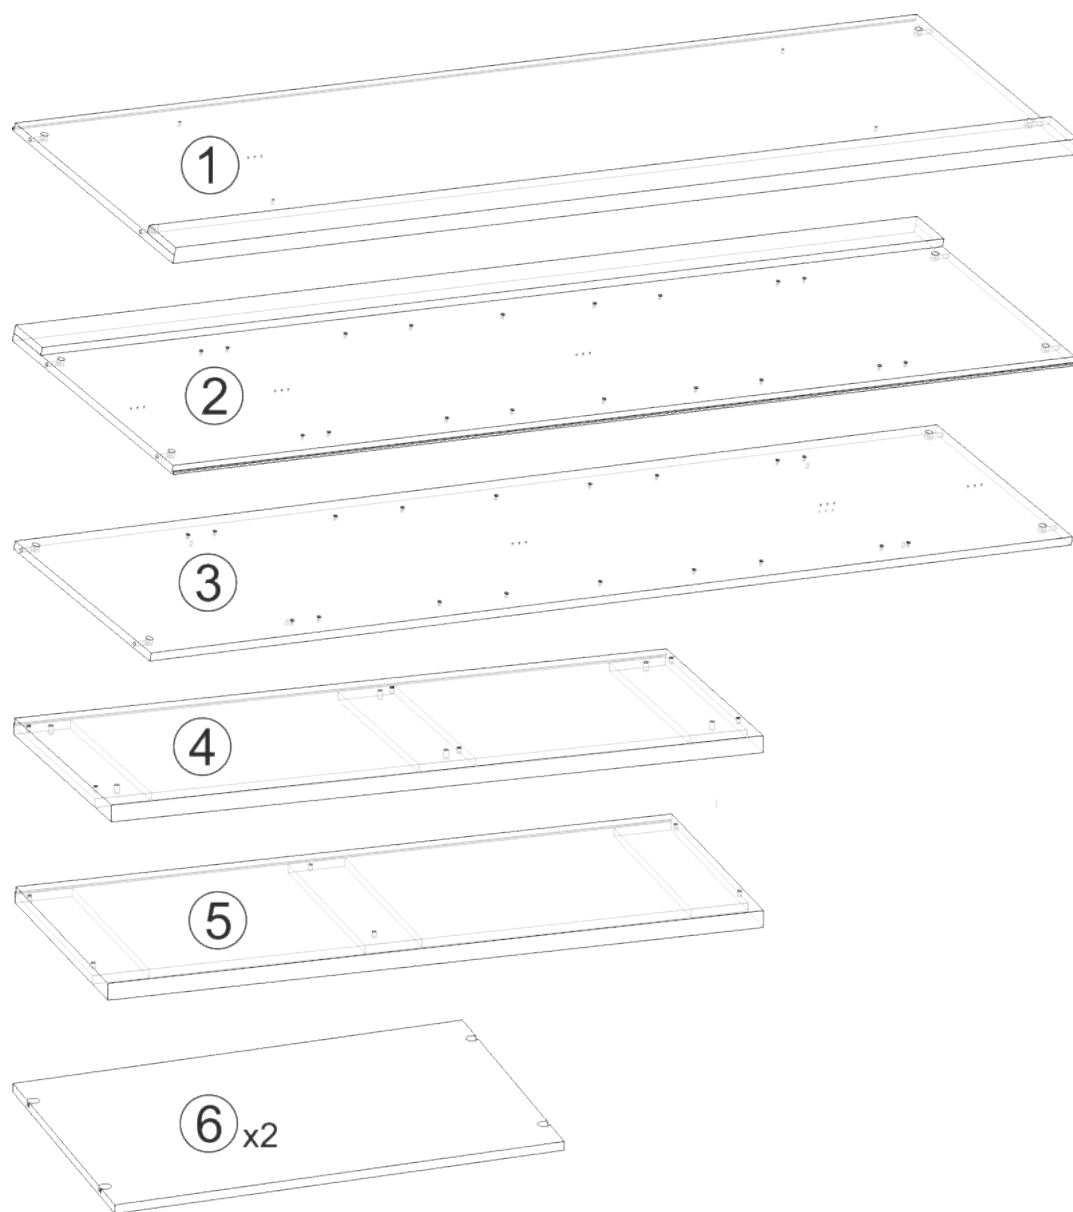

x12(capac pentru rastex)

x76(șurub 2,5*20)

x20(șurub 3,5*20)

x6(șurub 3,5*16)

x20(suport partea din spate)

Nº buc	nume	L(mm)	W(mm)	T(mm)
1	1 Latura stângă	2201	600	18+18
2	1 Latura dreaptă	2201	600	18+18
3	1 Despărțitor	2201	495	18
4	1 Fund	1602	601	18+18
5	1 Capac	1602	601	18+18
6	2 Raft	972	495	18