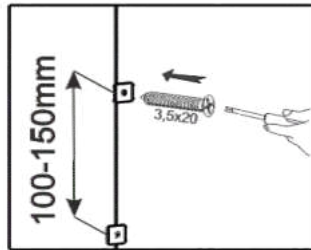

5

x82(șurub 2,5*20)

x40(șurub 3,5*20)

x40(suport patea din spate)

6

x2(suport pentru bara)

x6(șurub 3,5*16)

x1(bara)

Nº	buc	nume	L(mm)	W(mm)	T(mm)
1	2	capac/fund	518	494	18
2	1	latură stângă	494	428	18
3	1	latură dreaptă	494	428	18
4	2	fațadă	512	179	18
5	2	placă	518	100	18
6	2	latura dreaptă a sertarului	450	122	16
7	2	latura stângă a sertarului	450	122	16
8	2	partea din față a sertarului	460	102	16
9	2	partea din spate a sertarului	460	102	16
10	2	fundul sertarului	476	448	3