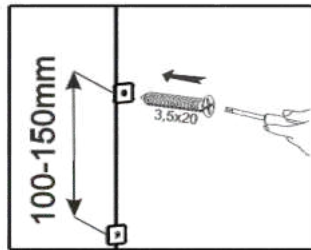

5

x72(șurub 2,5*20)

x20(șurub 3,5*20)

x20(suport patea din spate)

6

x2(suport pentru bara)

x6(șurub 3,5*16)

x1(bara)

x6(picior H=27)

x8(suport raft VB35)

x8(diblu VB35)

x12(rastex 15)

x12(diblu rastex 15)

x2(suport pentru bara)

x1(bara)

x36(capac D=5)