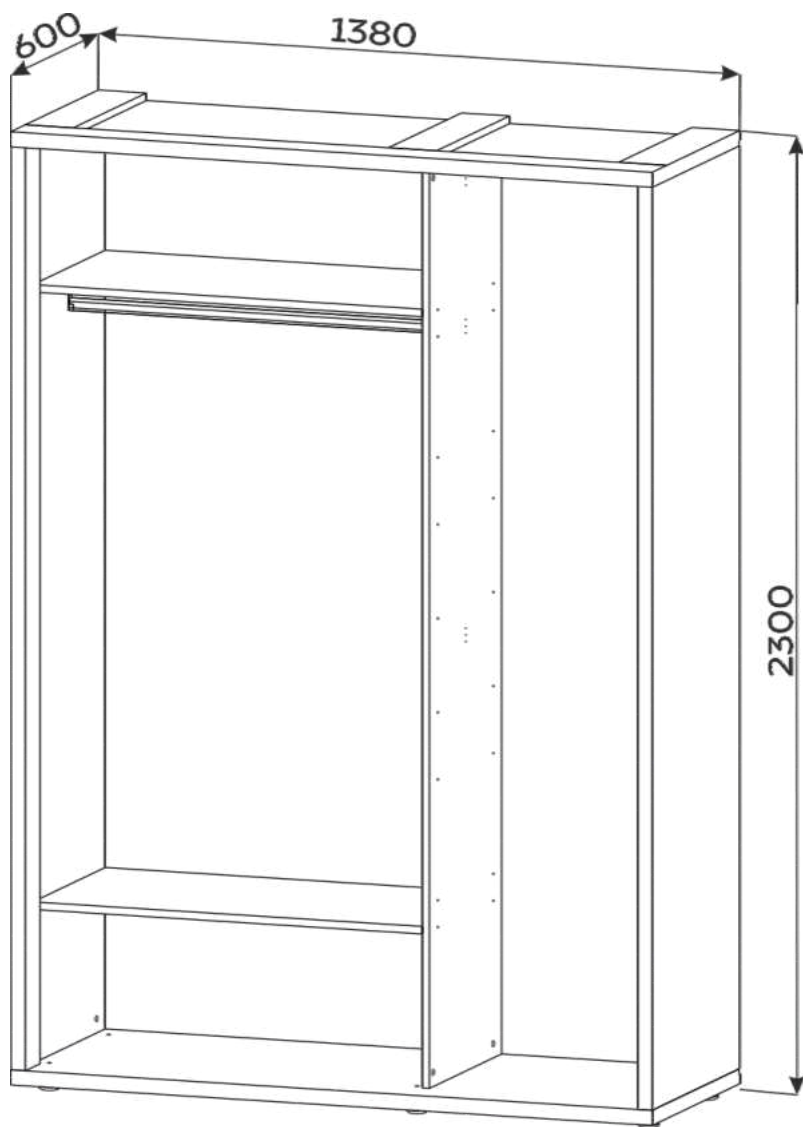

BAYRO

Instrucțiune de asamblare

Colecția
MURANO

bayro.md

x6(picior H=27)

x8(suport raft VB35)

x8(diblu VB35)

x12(rastex 15)

x12(diblu rastex 15)

x2(suport pentru bara)

x1(bara)

x36(capac D=5)

x12(capac pentru rastex)

x72(șurub 2,5*20)

x20(șurub 3,5*20)

x6(șurub 3,5*16)

x20(suport partea din spate)

N° buc	nume	L(mm)	W(mm)	T(mm)
1	1 Latura stângă	2201	600	18+18
2	1 Latura dreaptă	2201	600	18+18
3	1 Despărțitor	2201	495	18
4	1 Fund	1382	601	18+18
5	1 Capac	1382	601	18+18
6	2 Raft	752	495	18