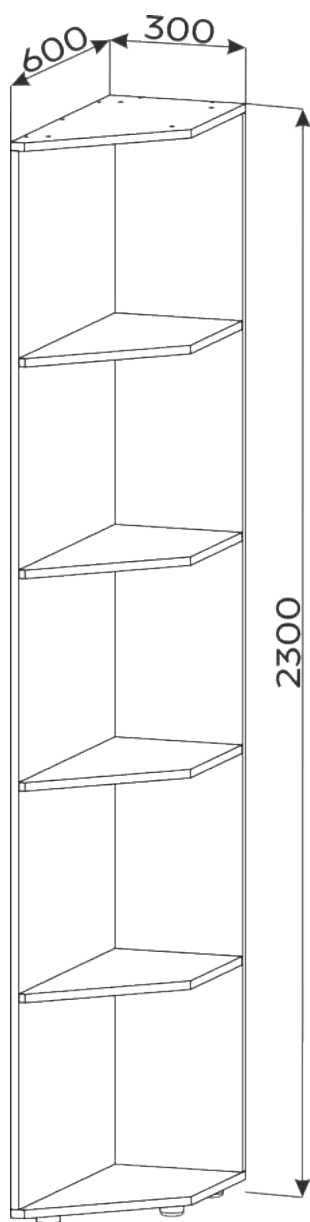

5

x72(șurub 2,5*20)

x20(șurub 3,5*20)

x20(suport patea din spate)

6

x2(suport pentru bara)

x6(șurub 3,5*16)

x1(bara)

5

x76(șurub 2,5*20)

x20(șurub 3,5*20)

x20(suport patea din spate)

6

x2(suport pentru bara)

x6(șurub 3,5*16)

x1(bara)

5

x82(șurub 2,5*20)

x40(șurub 3,5*20)

x40(suport patea din spate)

6

x2(suport pentru bara)

x6(șurub 3,5*16)

x1(bara)

x16 (rastex 15)

4

x16 (șurub confirmator 6,3*50)

x28 (șurub 4,0*16)

5

x12 (șurub 3,5*30)

x4 (șurub 4,0*30)

x4(picior H=27)