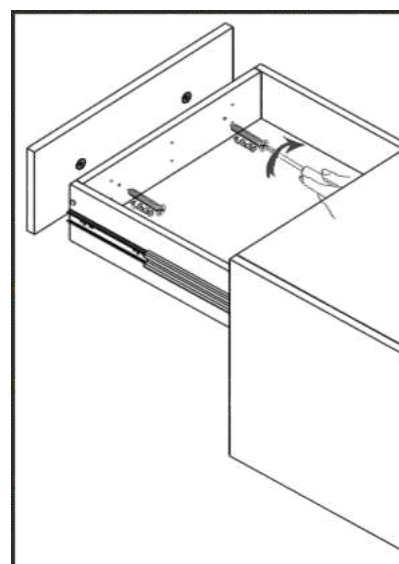

x16 (rastex 15)

4

x16 (șurub confirmator 6,3*50)

x28 (șurub 4,0*16)

5

x12 (șurub 3,5*30)

x4 (șurub 4,0*30)

x4(picior H=27)

x34(șurub confirmator 6,3*50)

x1(cheie hexagonală)

x6(șurub 3,5*30)

Nº buc	nume	L(mm)	W(mm)	T(mm)
1	1 Latura	2237	582	18
2	1 Parte din spate	2237	300	18
3	1 Capac	600	300	18
4	1 Fund	600	300	18
5	4 Raft	581	281	18