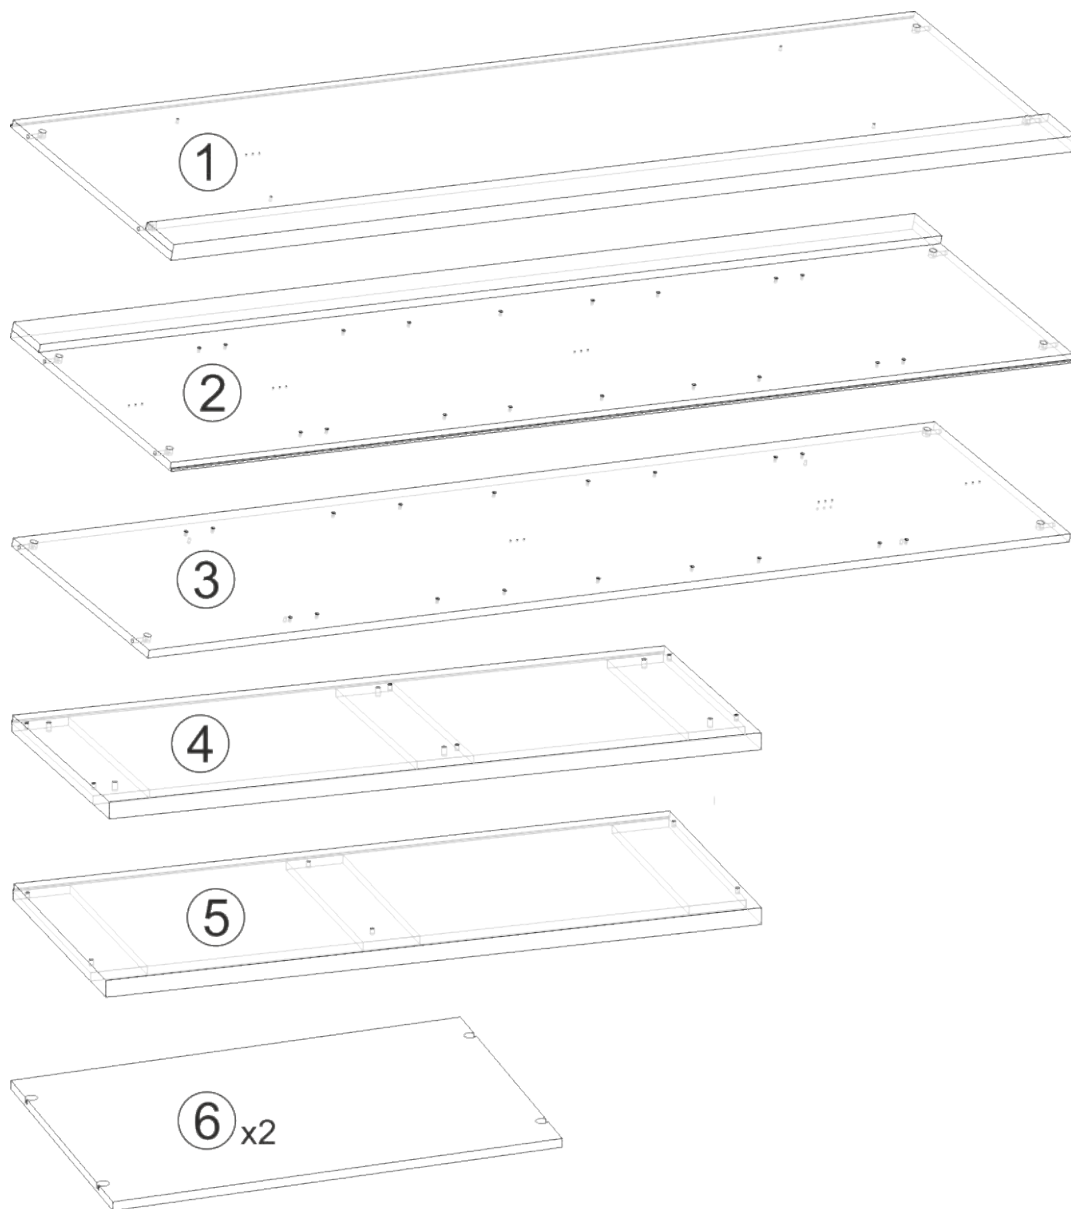

x12(diblu rastex 15)

x2(suport pentru bara)

x1(bara)

x36(capac D=5)

x12(capac pentru rastex)

x72(șurub 2,5*20)

x20(șurub 3,5*20)

x6(șurub 3,5*16)

x20(suport partea din spate)

N° buc	nume	L(mm)	W(mm)	T(mm)
1	1 Latura stângă	2201	600	18+18
2	1 Latura dreaptă	2201	600	18+18
3	1 Despărțitor	2201	495	18
4	1 Fund	1382	601	18+18
5	1 Capac	1382	601	18+18
6	2 Raft	752	495	18