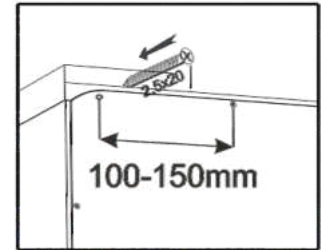

5

x76(șurub 2,5*20)

x20(șurub 3,5*20)

x20(suport patea din spate)

6

x2(suport pentru bara)

x6(șurub 3,5*16)

x1(bara)

x6(picior H=27)

x8(suport raft VB35)

x8(diblu VB35)

x12(rastex 15)

x12(diblu rastex 15)

x2(suport pentru bara)

x1(bara)

x36(capac D=5)

x12(capac pentru rastex)

x76(șurub 2,5*20)

x20(șurub 3,5*20)

x6(șurub 3,5*16)

x20(suport patea din spate)

Nº	buc	nume	L(mm)	W(mm)	T(mm)
1	1	Latura stângă	2201	600	18+18
2	1	Latura dreaptă	2201	600	18+18
3	1	Despărțitor	2201	495	18
4	1	Fund	1802	601	18+18
5	1	Capac	1802	601	18+18
6	2	Raft	1172	495	18