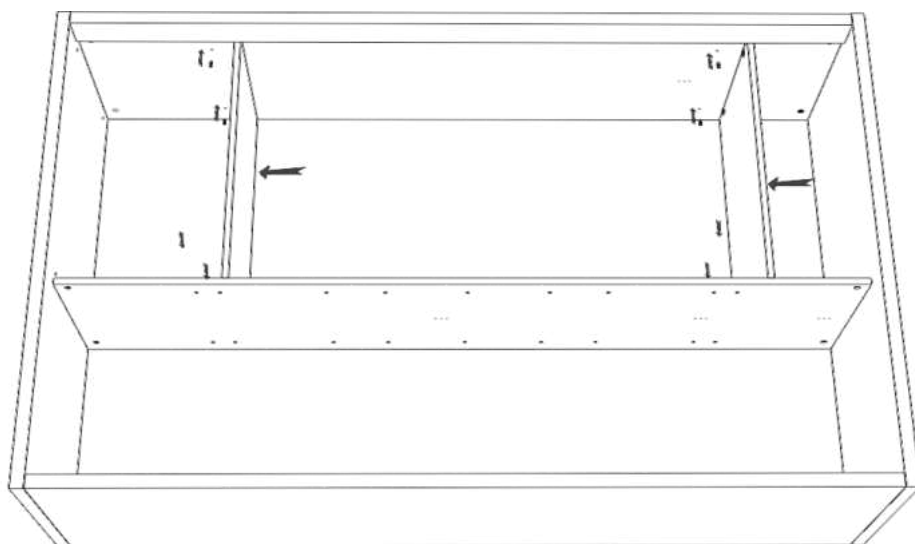

x20(suport partea din spate)

N° buc	nume	L(mm)	W(mm)	T(mm)
1	1 Latura stângă	2201	600	18+18
2	1 Latura dreaptă	2201	600	18+18
3	1 Despărțitor	2201	495	18
4	1 Fund	1382	601	18+18
5	1 Capac	1382	601	18+18
6	2 Raft	752	495	18

1

2

3

x6(rastex 15)

x6(diblu rastex 15)

4

x8(suport raft VB35)

x8(diblu VB35)