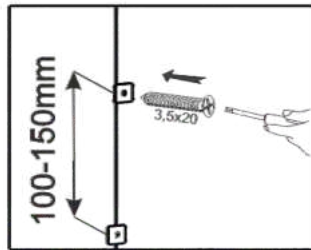

5

x76(șurub 2,5*20)

x20(șurub 3,5*20)

x20(suport patea din spate)

6

x2(suport pentru bara)

x6(șurub 3,5*16)

x1(bara)