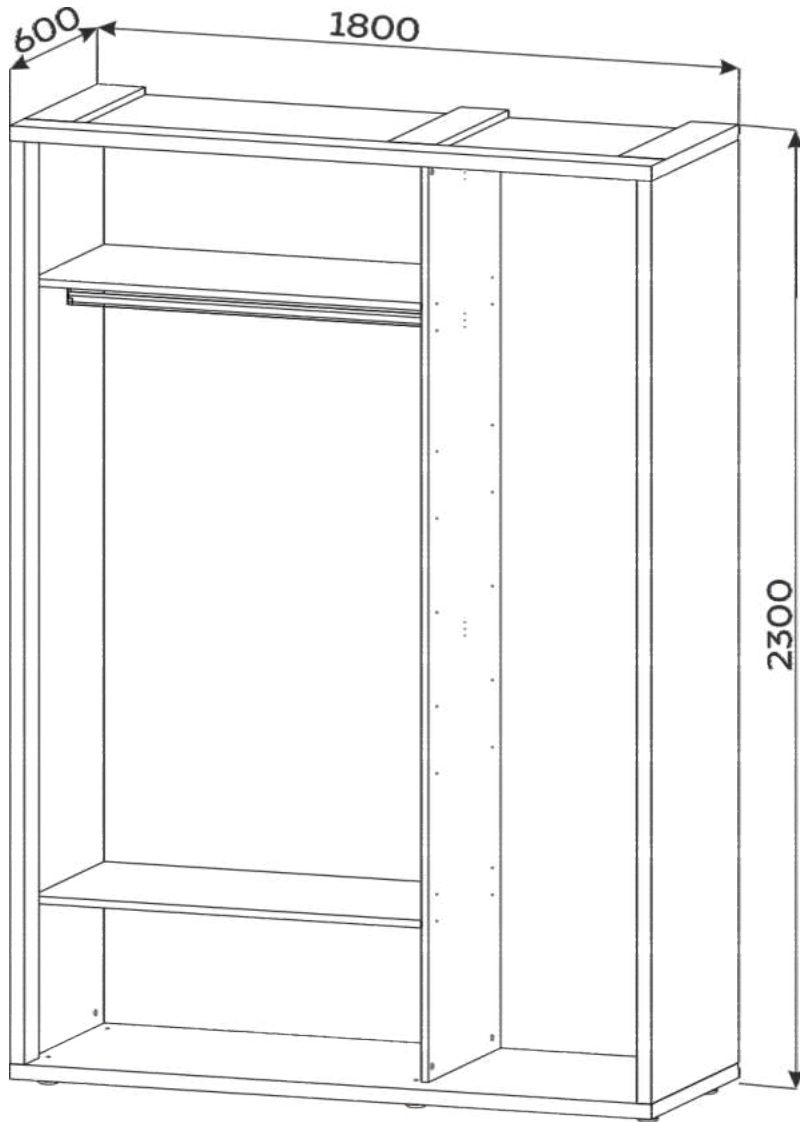

5

x76(șurub 2,5*20)

x20(șurub 3,5*20)

x20(suport patea din spate)

6

x2(suport pentru bara)

x6(șurub 3,5*16)

x1(bara)

x6(picior H=27)

x8(suport raft VB35)

x8(diblu VB35)

x12(rastex 15)

x12(diblu rastex 15)

x2(suport pentru bara)

x1(bara)

x36(capac D=5)