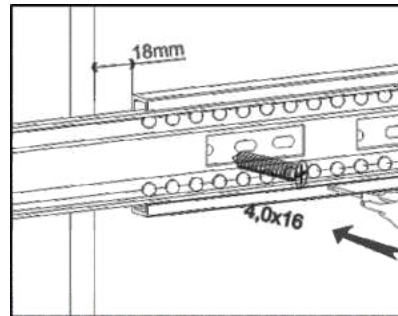

Nº	buc	nume	L(mm)	W(mm)	T(mm)
1	2	capac/fund	518	494	18
2	1	latură stângă	494	428	18
3	1	latură dreaptă	494	428	18
4	2	fațadă	512	179	18
5	2	placă	518	100	18
6	2	latura dreaptă a sertarului	450	122	16
7	2	latura stângă a sertarului	450	122	16
8	2	partea din față a sertarului	460	102	16
9	2	partea din spate a sertarului	460	102	16
10	2	fundul sertarului	476	448	3

BAYRO

Modul Bayro Murano cu sertare

1

x1 (rastex 15)
x1 (diblu rastex 15)

x2

2

x2 (glisiere 450mm)
x16 (diblu rastex 15)
x8 (șurub 4,0*16)

3

x34(șurub confirmator 6,3*50)

x1(cheie hexagonală)

x6(șurub 3,5*30)

Nº buc	nume	L(mm)	W(mm)	T(mm)
1	1 Latura	2237	582	18
2	1 Parte din spate	2237	300	18
3	1 Capac	600	300	18
4	1 Fund	600	300	18
5	4 Raft	581	281	18