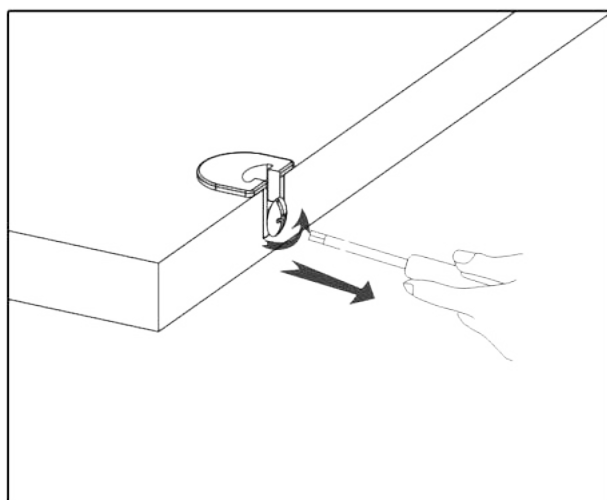

x34(șurub confirmator 6,3*50)

x1(cheie hexagonală)

x6(șurub 3,5*30)

Nº buc	nume	L(mm)	W(mm)	T(mm)
1	1 Latura	2237	582	18
2	1 Parte din spate	2237	300	18
3	1 Capac	600	300	18
4	1 Fund	600	300	18
5	4 Raft	581	281	18

 x4 (suport raft Rafix)

 x4 (diblu Rafix)

Nº	buc	nume	L(mm)	W(mm)	T(mm)
1	1	raft amovibil	574	494	18

x2 (suport pentru bara)

x1 (bara)

x6 (șurub 3,5*16)