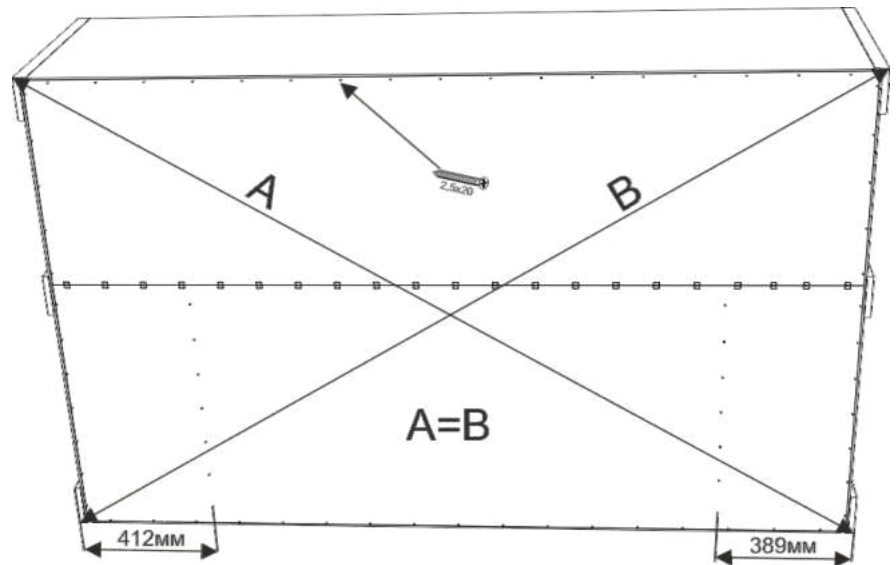

5

x76(șurub 2,5*20)

x20(șurub 3,5*20)

x20(suport patea din spate)

6

x2(suport pentru bara)

x6(șurub 3,5*16)

x1(bara)

x12(capac pentru rastex)

x76(șurub 2,5*20)

x20(șurub 3,5*20)

x6(șurub 3,5*16)

x20(suport patea din spate)

Nº	buc	nume	L(mm)	W(mm)	T(mm)
1	1	Latura stângă	2201	600	18+18
2	1	Latura dreaptă	2201	600	18+18
3	1	Despărțitor	2201	495	18
4	1	Fund	1802	601	18+18
5	1	Capac	1802	601	18+18
6	2	Raft	1172	495	18