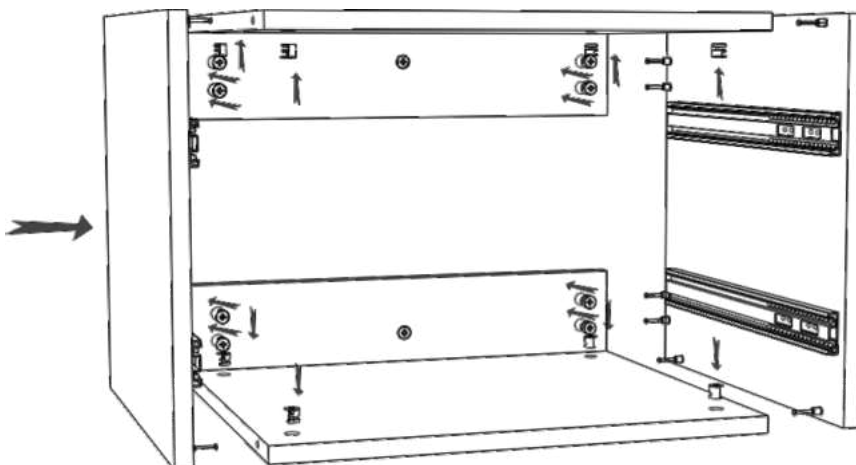

3

x16 (rastex 15)