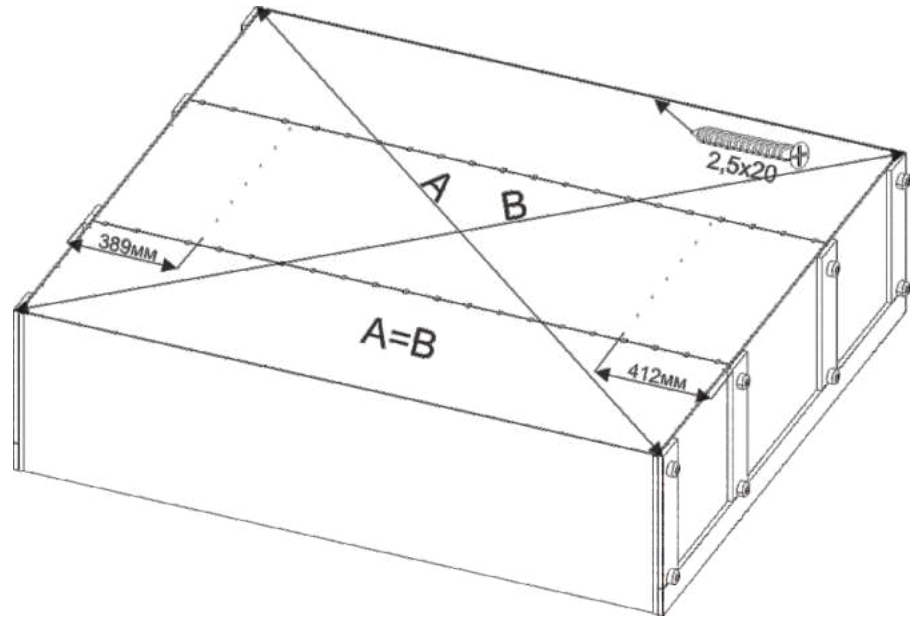

5

x82(șurub 2,5*20)

x40(șurub 3,5*20)

x40(suport patea din spate)

6

x2(suport pentru bara)

x6(șurub 3,5*16)

x1(bara)

Nº	buc	nume	L(mm)	W(mm)	T(mm)
1	2	capac/fund	518	494	18
2	1	latură stângă	494	428	18
3	1	latură dreaptă	494	428	18
4	2	fațadă	512	179	18
5	2	placă	518	100	18
6	2	latura dreaptă a sertarului	450	122	16
7	2	latura stângă a sertarului	450	122	16
8	2	partea din față a sertarului	460	102	16
9	2	partea din spate a sertarului	460	102	16
10	2	fundul sertarului	476	448	3