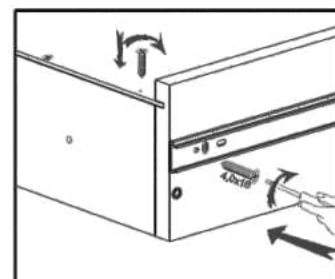

x16 (rastex 15)

4

x16 (șurub confirmator 6,3*50)

x28 (șurub 4,0*16)

5

x12 (șurub 3,5*30)

x4 (șurub 4,0*30)

x4(picior H=27)

x34(șurub confirmator 6,3*50)

x1(cheie hexagonală)

x6(șurub 3,5*30)

Nº buc	nume	L(mm)	W(mm)	T(mm)
1	1 Latura	2237	582	18
2	1 Parte din spate	2237	300	18
3	1 Capac	600	300	18
4	1 Fund	600	300	18
5	4 Raft	581	281	18