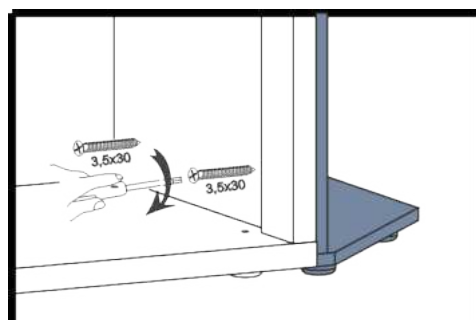

x34(șurub confirmator 6,3*50)

x1(cheie hexagonală)

x6(șurub 3,5*30)

Nº buc	nume	L(mm)	W(mm)	T(mm)
1	1 Latura	2237	582	18
2	1 Parte din spate	2237	300	18
3	1 Capac	600	300	18
4	1 Fund	600	300	18
5	4 Raft	581	281	18

 x4 (suport raft Rafix)

 x4 (diblu Rafix)

Nº	buc	nume	L(mm)	W(mm)	T(mm)
1	1	raft amovibil	574	494	18

x2 (suport pentru bara)

x1 (bara)

x6 (șurub 3,5*16)