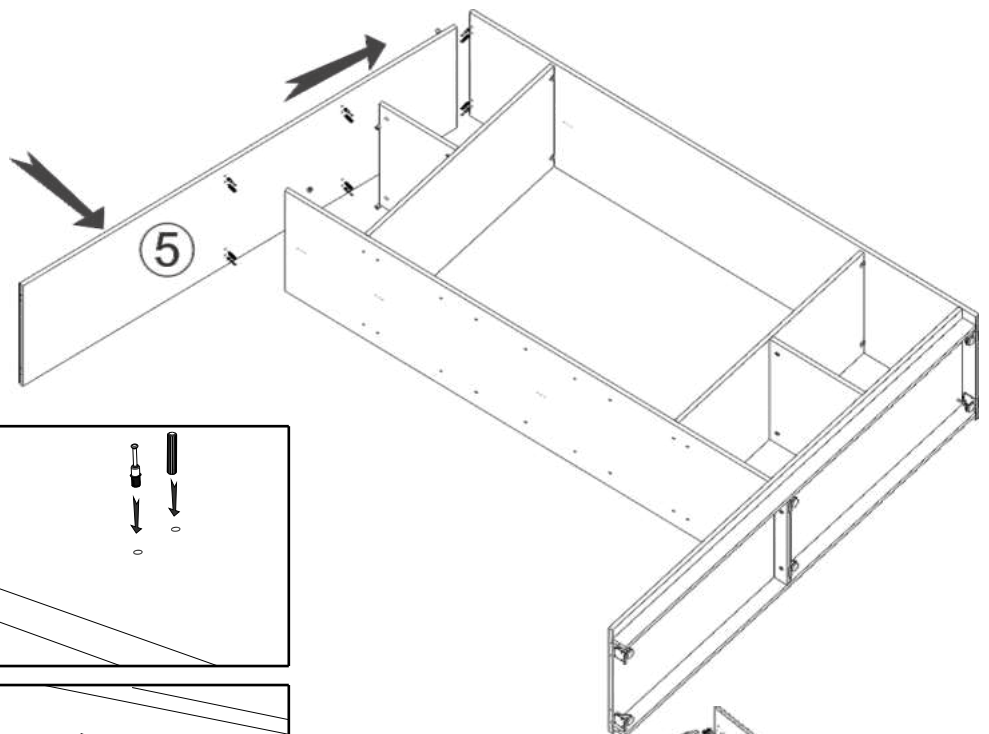

### 2

x2 (picior reglabil)

x8 (suport raft VB35)

x8 (diblu VB35)

x10 (rastex 15)

x10 (diblu rastex 15)

x8 (diblu)

x8 (șurub 4,0\*16)