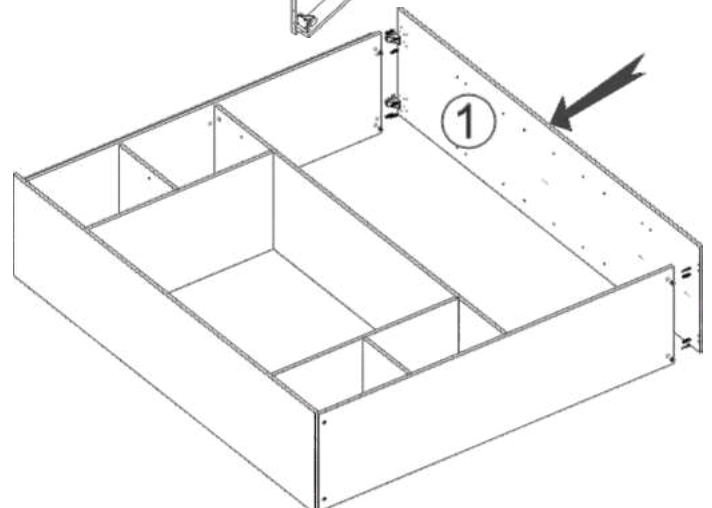

### 2

x2 (picior reglabil)

x8 (suport raft VB35)

x8 (diblu VB35)

x10 (rastex 15)

x10 (diblu rastex 15)

x8 (diblu)

x8 (șurub 4,0\*16)