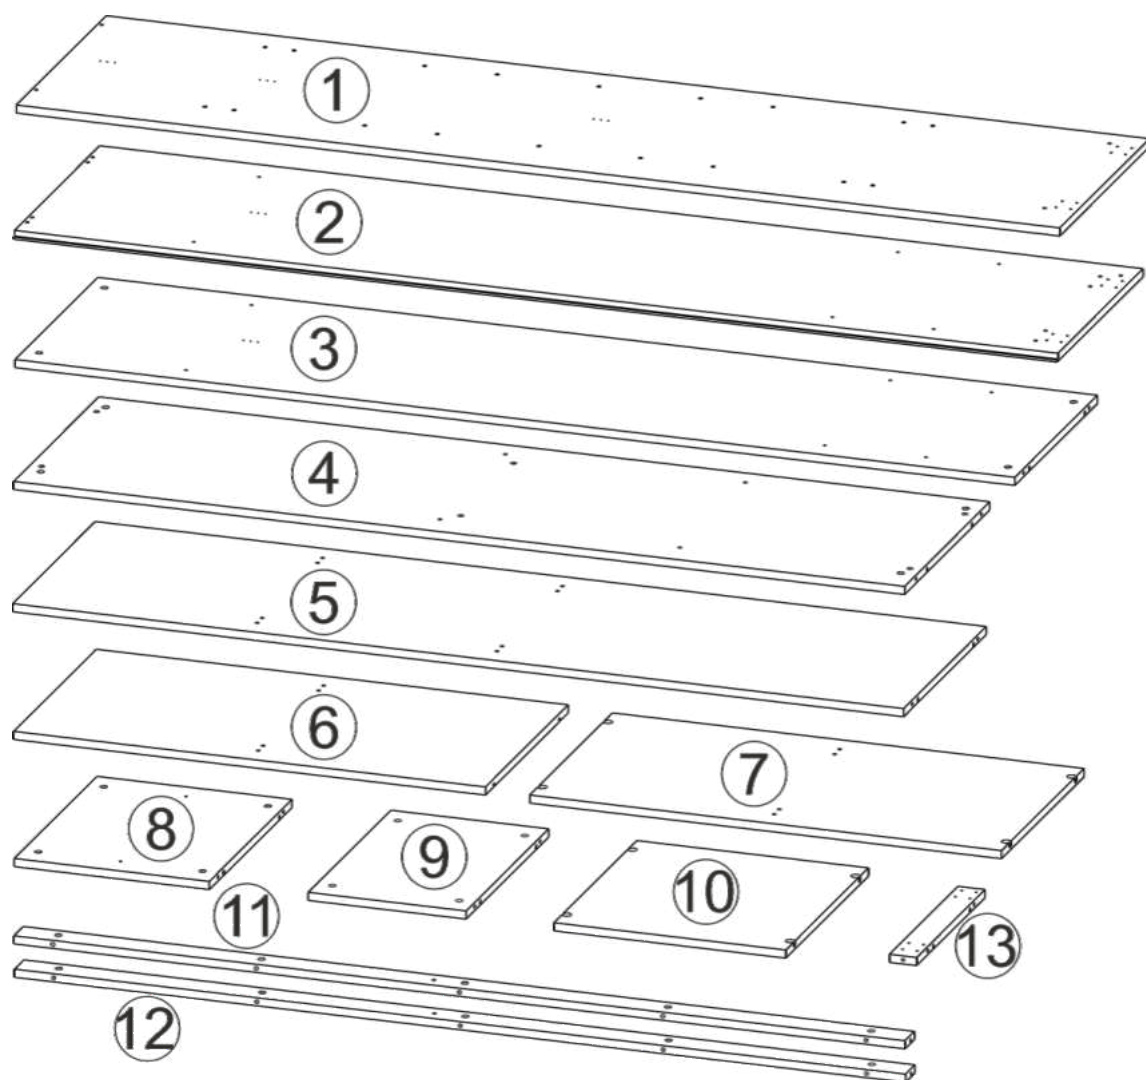

x6(șurub 3,5\*16)

x24(șurub 4,0\*16)

x17(suport partea din spate)

x1(confirmator 6,3\*50)

x1(set de role)

Nº	buc	nume	L(mm)	W(mm)	T(mm)
1	1	latură stângă	2300	580	18
2	1	latură dreaptă	2300	550	18
3	1	despărțitor	2204	529	18
4	1	fund	1964	545	18
5	1	capac	1964	529	18
6	1	raft sus	1040	529	18
7	1	raft jos	1040	529	18
8	1	despărțitor jos	430	529	18
9	1	despărțitor sus	<b>348</b>	<b>529</b>	<b>18</b>
10	2	raft amovibil	<b>511</b>	<b>529</b>	<b>18</b>
11	1	placă din față	<b>1964</b>	<b>60</b>	<b>18</b>
12	1	placă din spate	<b>1964</b>	<b>60</b>	<b>18</b>
13	1	placă	438	60	18