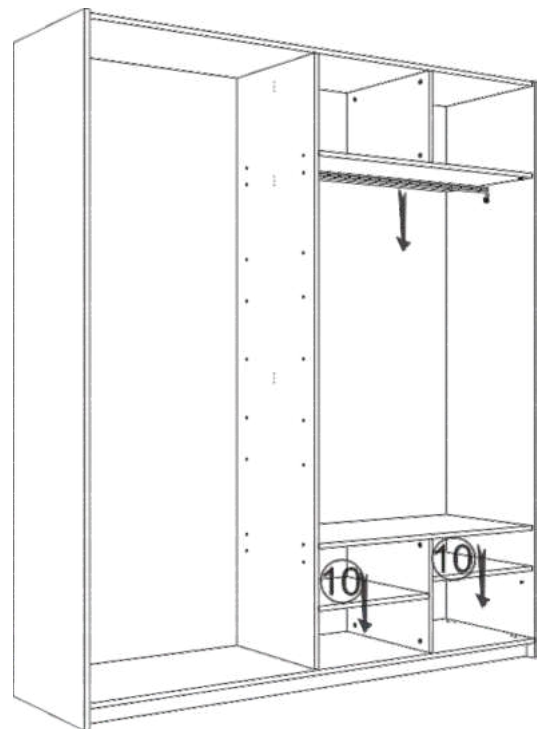

5

- x8 (suport raft Rafix)
- x8 (diblu Rafix)
- x2(suport pentru bara)
- x1(bara)
  1334mm