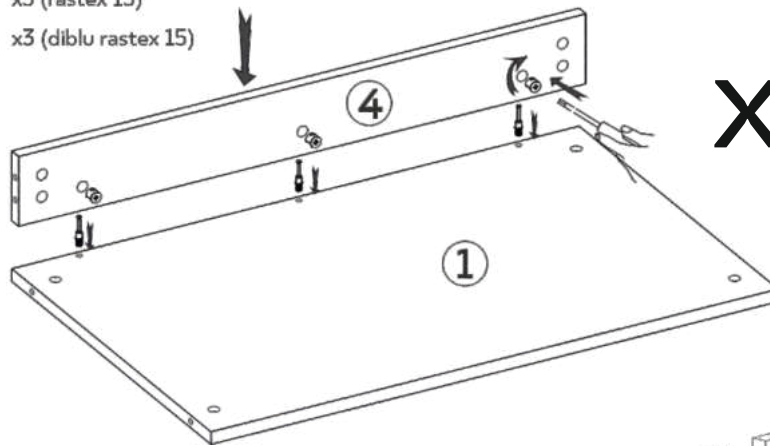

1

- x3 (rastex 15)
- x3 (diblu rastex 15)