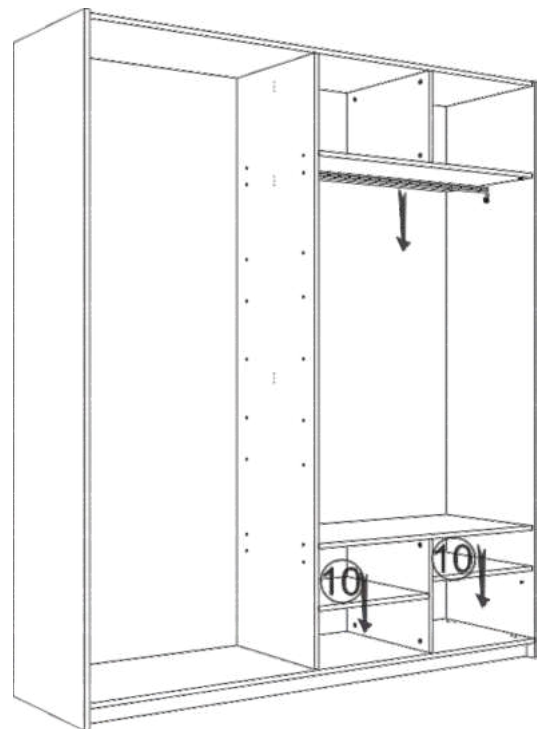

5

- x8 (suport raft Rafix)
- x8 (diblu Rafix)
- x2(suport pentru bara)
- x1(bara)
  1034mm