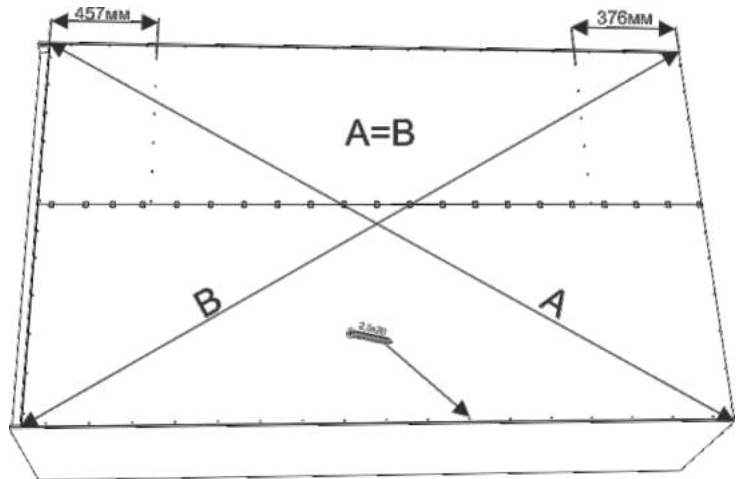

4

- x116(șurub 2,5*20)
- x17(șurub 3,5*20)
- x17(suport patea din spate)