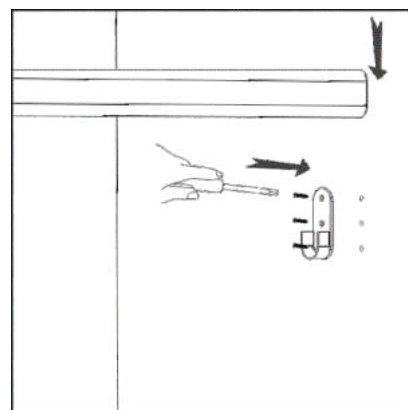

### 5

 x10 (șurub 3,5\*30)

 x4 (șurub 4,0\*30)

 x4 (suport raft Rafix)

 x4 (diblu Rafix)

Nº	buc	nume	L(mm)	W(mm)	T(mm)
1	1	raft amovibil	906	528	18

x2 (suport pentru bara)

900mm

x1 (bara)

3,5x16

x6 (șurub 3,5\*16)

instrucțiuni de instalare