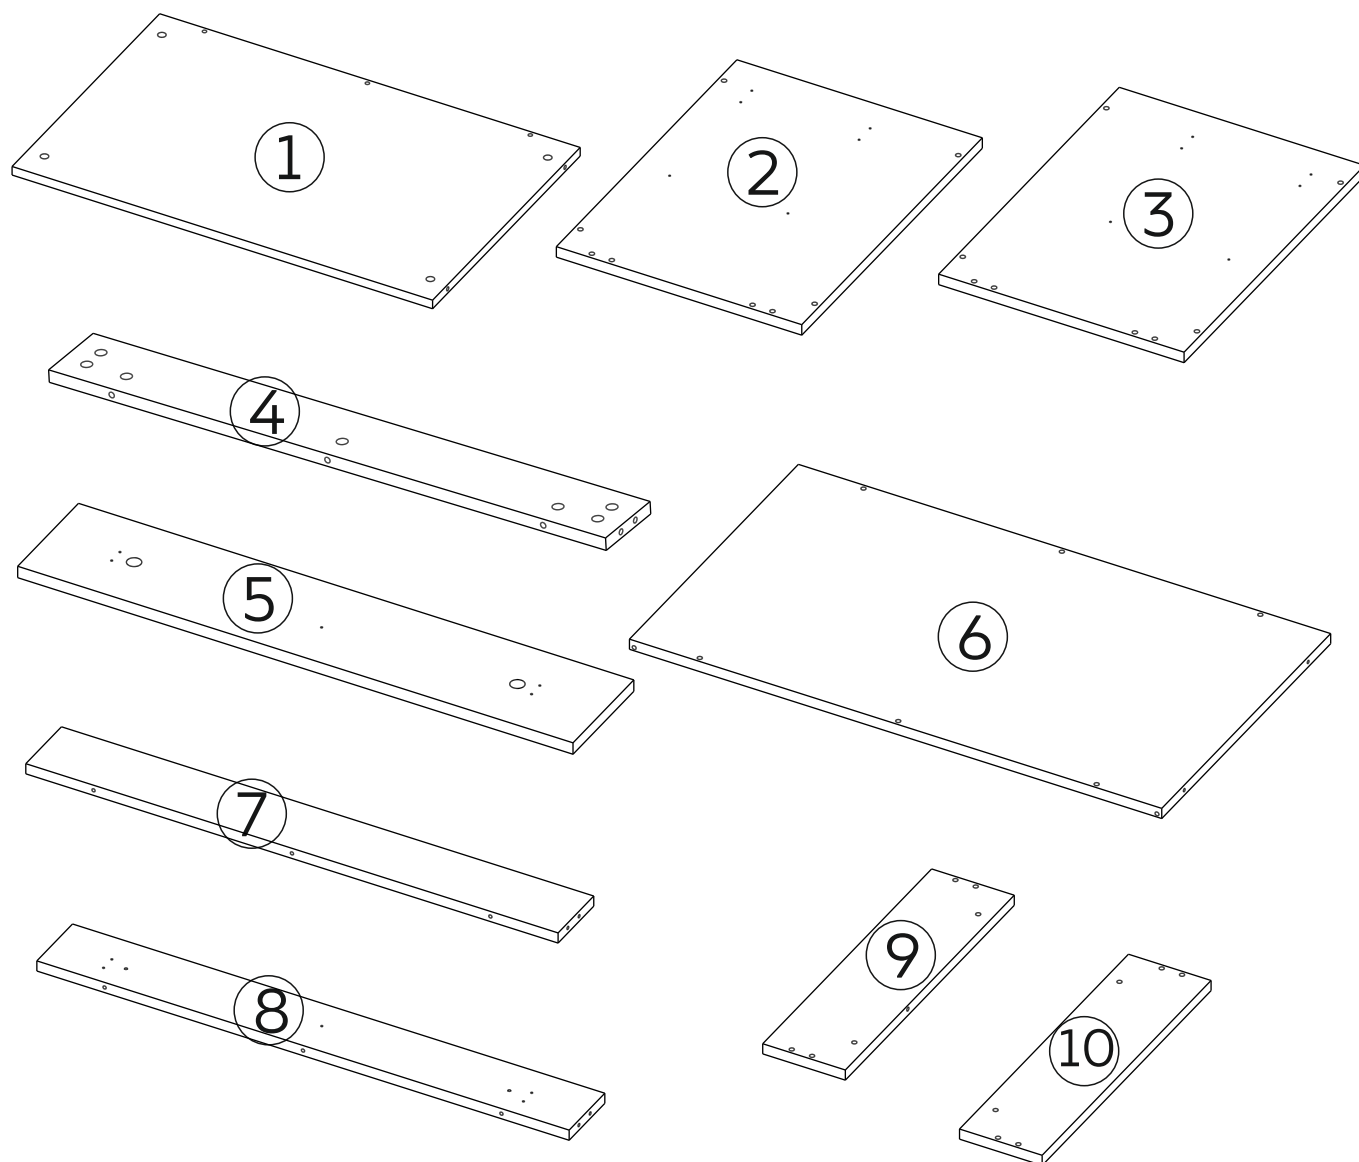

x10 (șurub 3,5\*30)

x4 (șurub 4,0\*30)

x16 (șurub 4,0\*16)

N°	buc	nume	L(mm)	W(mm)	T(mm)
1	2	capac/fund	868	528	18
2	1	latură stângă	528	428	18
3	1	latură dreaptă	528	428	18
4	2	placă	868	100	18
5	2	fațadă	862	179	18
6	2	fundul sertarului	<b>828</b>	<b>450</b>	<b>16</b>
7	2	partea din spate a sertarului	828	112	16
8	2	partea din față a sertarului	828	112	16
9	2	latura dreaptă a sertarului	450	139	16
10	2	latura stângă a sertarului	450	139	16