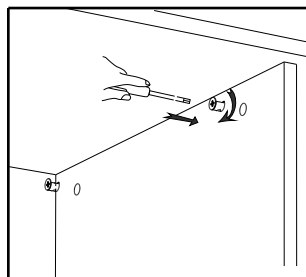

3

- x10(rastex 15)
- x10(diblu rastex 15)
- x12(diblu)