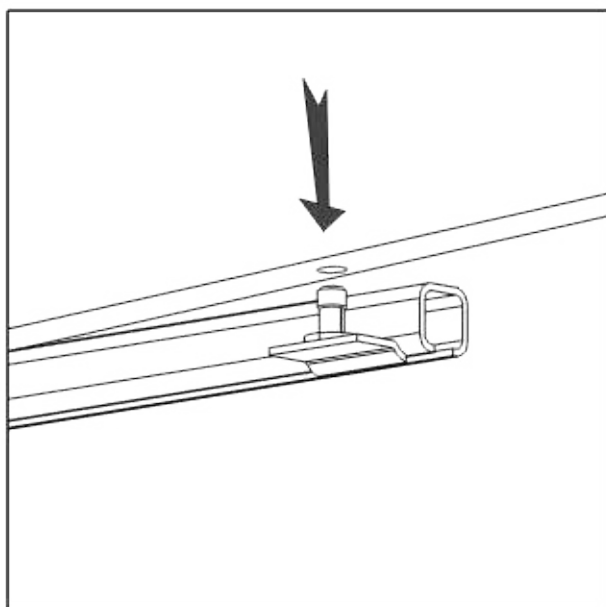

### 5

 x10 (șurub 3,5\*30)

 x4 (șurub 4,0\*30)

 x4 (suport raft Rafix)

 x4 (diblu Rafix)

Nº	buc	nume	L(mm)	W(mm)	T(mm)
1	1	raft amovibil	906	528	18

x2 (suport pentru bara)

900mm