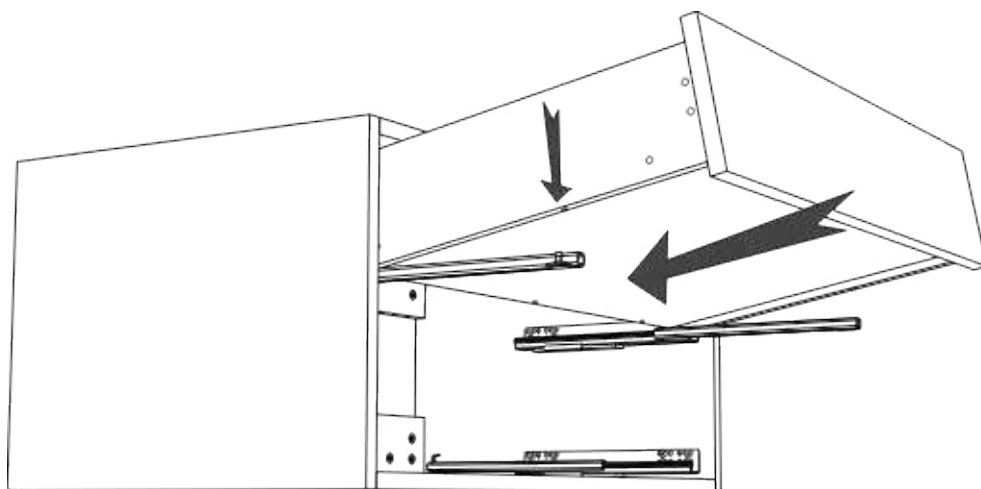

### 5

 x10 (șurub 3,5\*30)

 x4 (șurub 4,0\*30)

 x4 (suport raft Rafix)

 x4 (diblu Rafix)

Nº	buc	nume	L(mm)	W(mm)	T(mm)
1	1	raft amovibil	906	528	18

x2 (suport pentru bara)

900mm