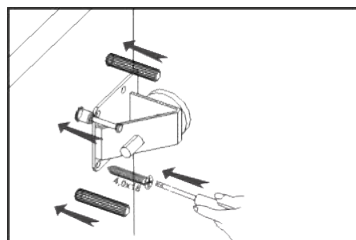

### 2

x2 (picior reglabil)

x8 (suport raft VB35)

x8 (diblu VB35)

x10 (rastex 15)

x10 (diblu rastex 15)

x8 (diblu)

x8 (șurub 4,0\*16)