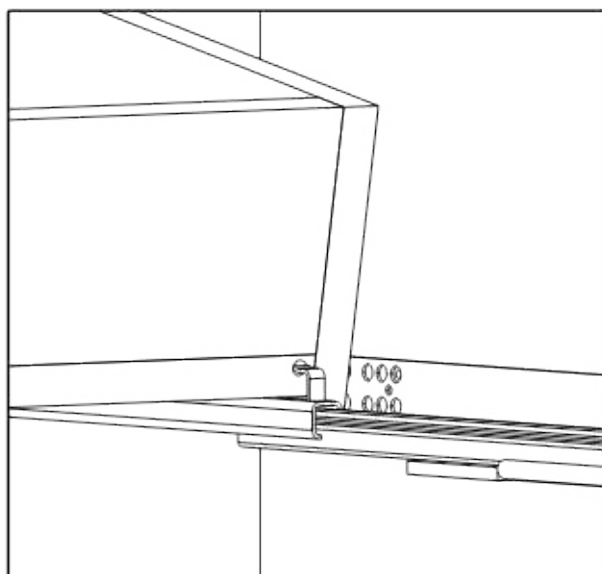

### 5

 x10 (șurub 3,5\*30)

 x4 (șurub 4,0\*30)

 x4 (suport raft Rafix)

 x4 (diblu Rafix)

Nº	buc	nume	L(mm)	W(mm)	T(mm)
1	1	raft amovibil	906	528	18

x2 (suport pentru bara)

900mm