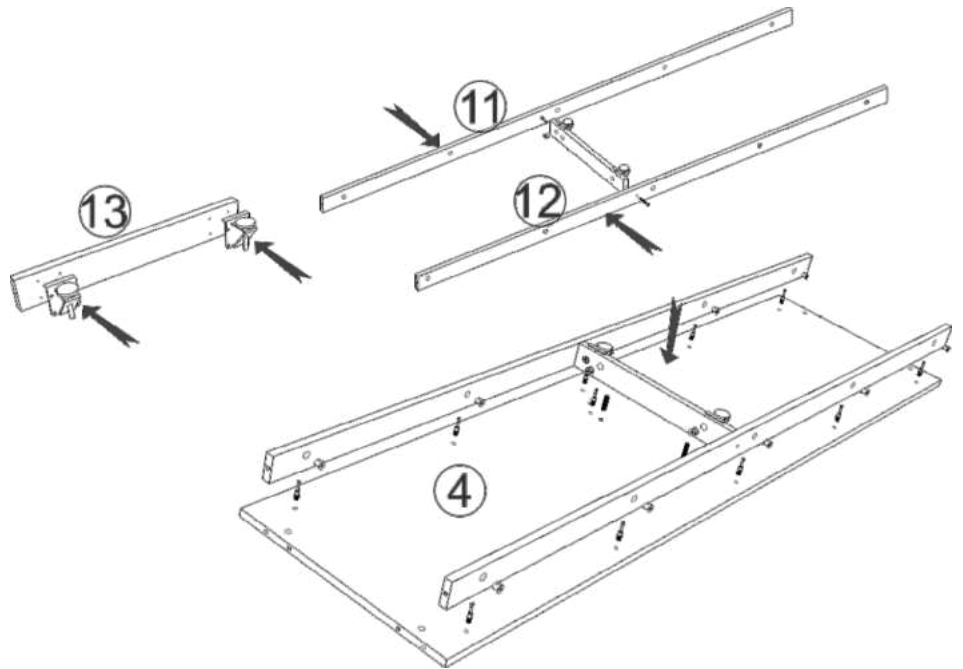

### 2

x2 (picior reglabil)

x8 (suport raft VB35)

x8 (diblu VB35)

x10 (rastex 15)

x10 (diblu rastex 15)

x8 (diblu)

x8 (șurub 4,0\*16)