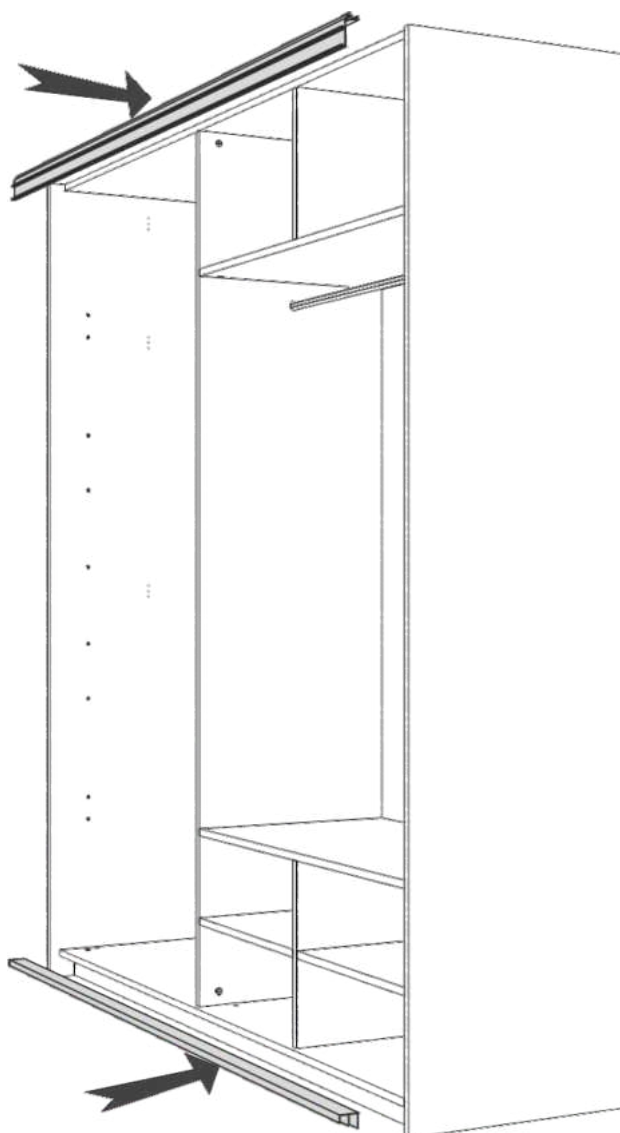

6

x1(glisiere)