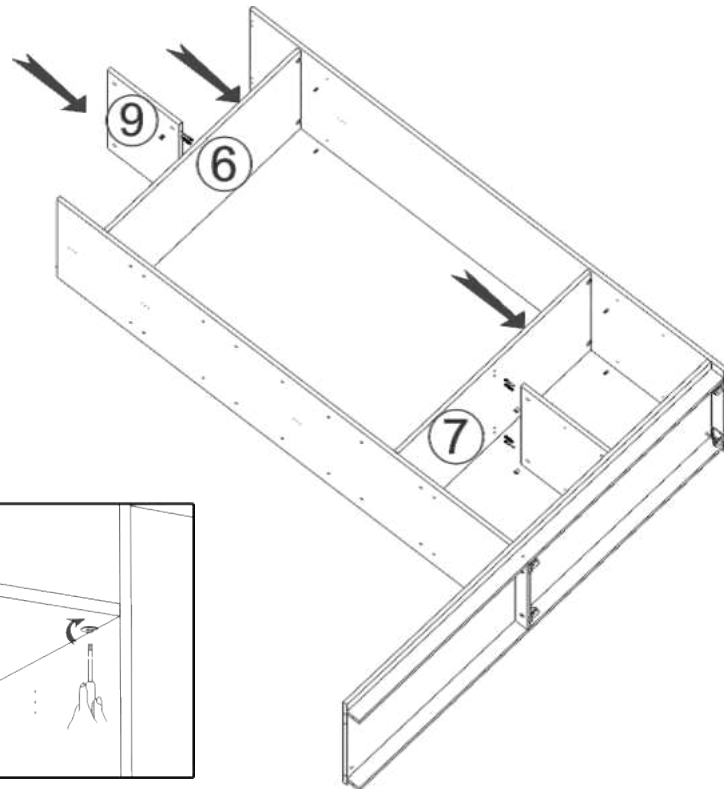

### 2

x2 (picior reglabil)

x8 (suport raft VB35)

x8 (diblu VB35)

x10 (rastex 15)

x10 (diblu rastex 15)

x8 (diblu)

x8 (șurub 4,0\*16)