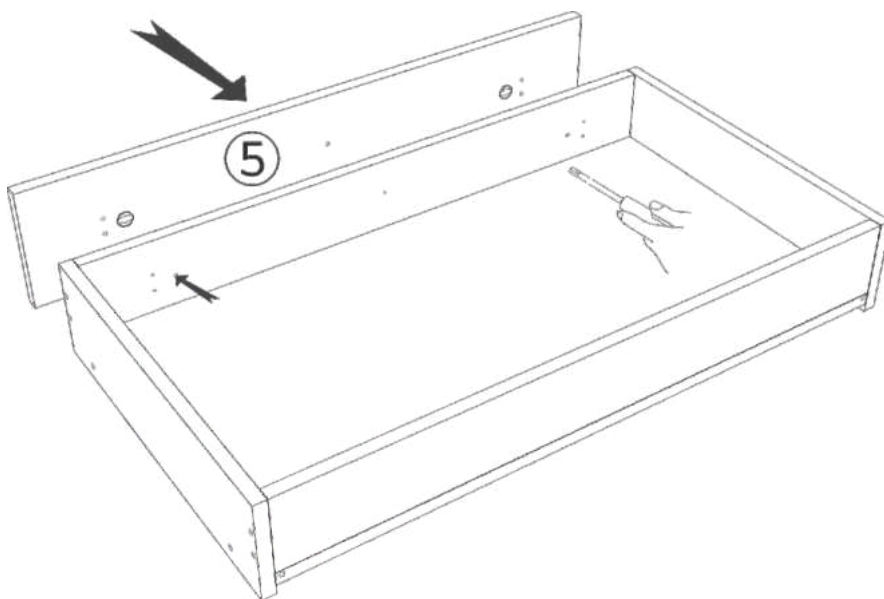

### 5

 x10 (șurub 3,5\*30)

 x4 (șurub 4,0\*30)

 x4 (suport raft Rafix)

 x4 (diblu Rafix)

Nº	buc	nume	L(mm)	W(mm)	T(mm)
1	1	raft amovibil	906	528	18

x2 (suport pentru bara)

900mm