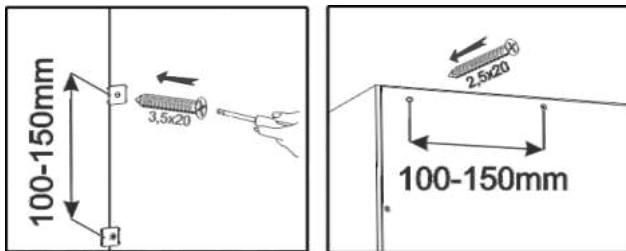

4

- x116(șurub 2,5*20)
- x17(șurub 3,5*20)
- x17(suport patea din spate)