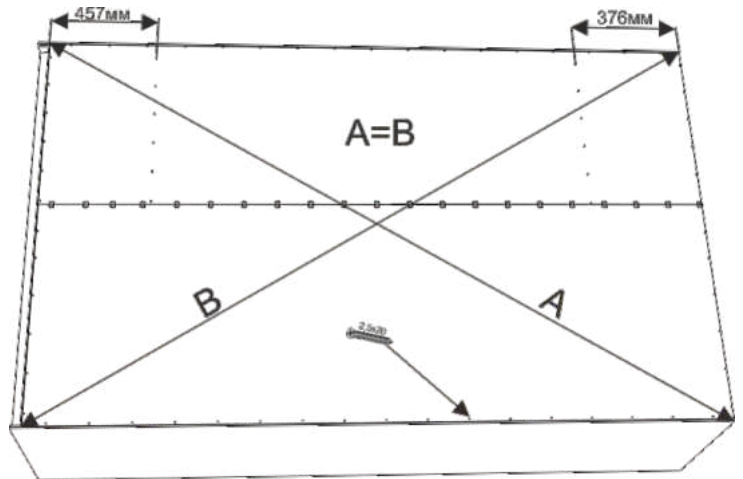

### 2

x2 (picior reglabil)

x8 (suport raft VB35)

x8 (diblu VB35)

x10 (rastex 15)

x10 (diblu rastex 15)

x8 (diblu)

x8 (șurub 4,0\*16)

### 3

- x10(rastex 15)
- x10(diblu rastex 15)
- x12(diblu)

- x2 (picior reglabil)

- x8(șurub 4,0\*16)

### 4

-  x104(șurub 2,5\*20)
-  x17(șurub 3,5\*20)
-  x17(suport patea din spate)

x10 (șurub 3,5\*30)

x4 (șurub 4,0\*30)

x16 (șurub 4,0\*16)

N°	buc	nume	L(mm)	W(mm)	T(mm)
1	2	capac/fund	868	528	18
2	1	latură stângă	528	428	18
3	1	latură dreaptă	528	428	18
4	2	placă	868	100	18
5	2	fațadă	862	179	18
6	2	fundul sertarului	<b>828</b>	<b>450</b>	<b>16</b>
7	2	partea din spate a sertarului	828	112	16
8	2	partea din față a sertarului	828	112	16
9	2	latura dreaptă a sertarului	450	139	16
10	2	latura stângă a sertarului	450	139	16