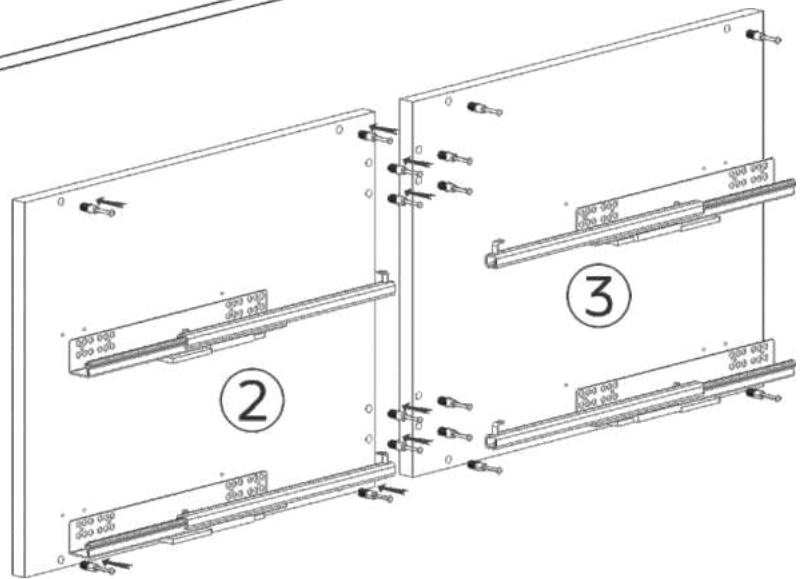

2

- x2 (glisiera 450mm)
- x16 (diblu rastex 15)
- x8 (șurub 4,0*16)