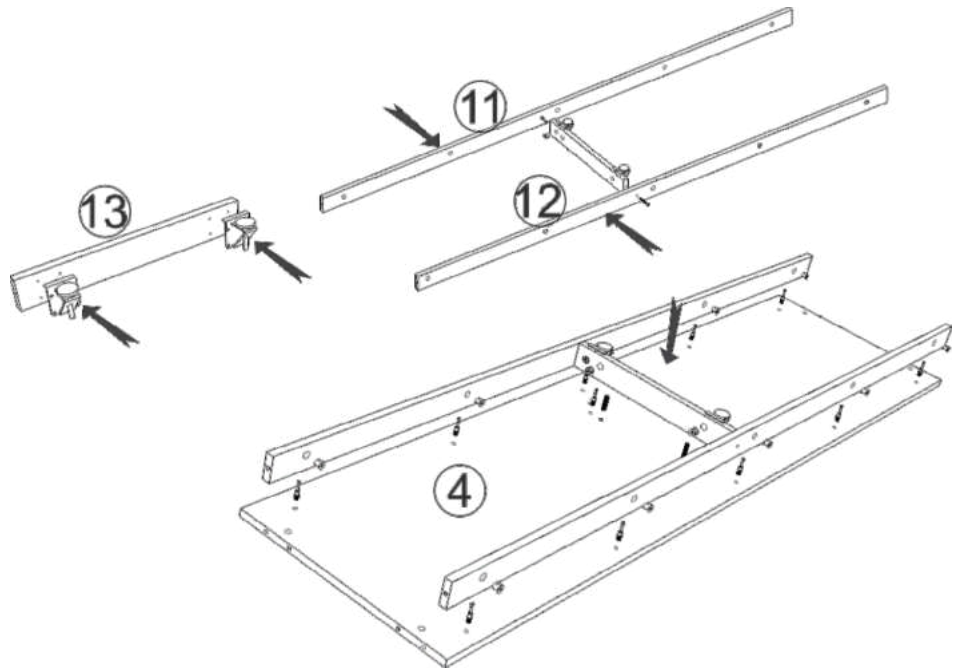

### 1

x2 (picior reglabil)

x13 (rastex 15)

x13 (diblu rastex 15)

x8 (șurub 4,0\*16)

x2 (diblu)

x1 (confirmator 6,3\*50)

### 2

x2 (picior reglabil)

x8 (suport raft VB35)

x8 (diblu VB35)

x10 (rastex 15)

x10 (diblu rastex 15)

x8 (diblu)

x8 (șurub 4,0\*16)