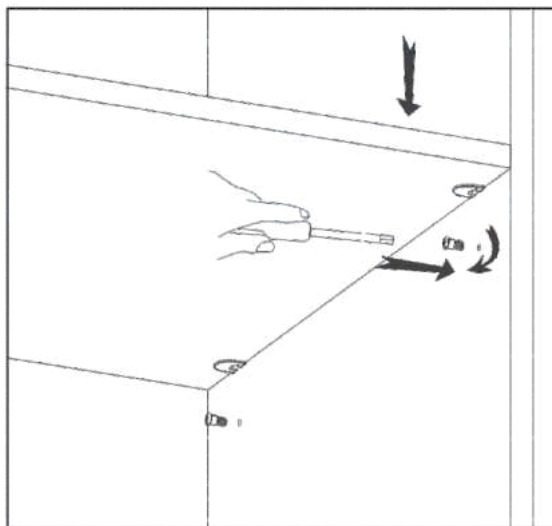

### 5

 x10 (șurub 3,5\*30)

 x4 (șurub 4,0\*30)

 x4 (suport raft Rafix)

 x4 (diblu Rafix)

Nº	buc	nume	L(mm)	W(mm)	T(mm)
1	1	raft amovibil	906	528	18

x2 (suport pentru bara)

900mm