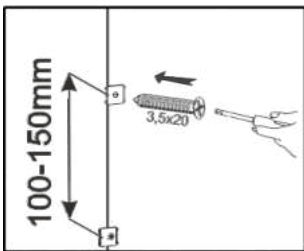

### 2

x2 (picior reglabil)

x8 (suport raft VB35)

x8 (diblu VB35)

x10 (rastex 15)

x10 (diblu rastex 15)

x8 (diblu)

x8 (șurub 4,0\*16)

### 3

- x10(rastex 15)
- x10(diblu rastex 15)
- x12(diblu)

- x2 (picior reglabil)

- x8(șurub 4,0\*16)

### 4

-  x104(șurub 2,5\*20)
-  x17(șurub 3,5\*20)
-  x17(suport patea din spate)