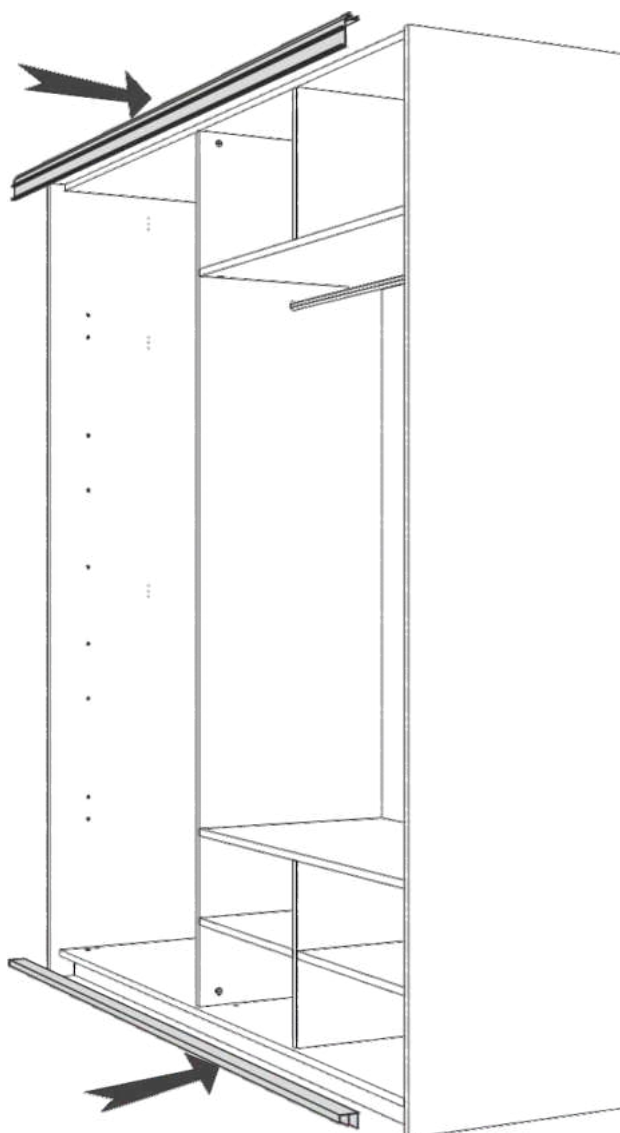

6

x1(glisiere)