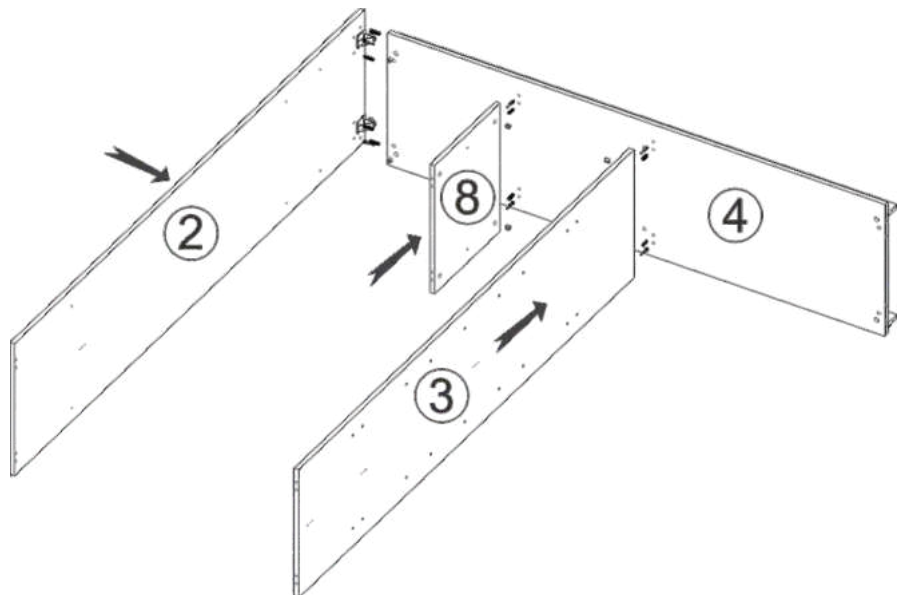

### 2

x2 (picior reglabil)

x8 (suport raft VB35)

x8 (diblu VB35)

x10 (rastex 15)

x10 (diblu rastex 15)

x8 (diblu)

x8 (șurub 4,0\*16)