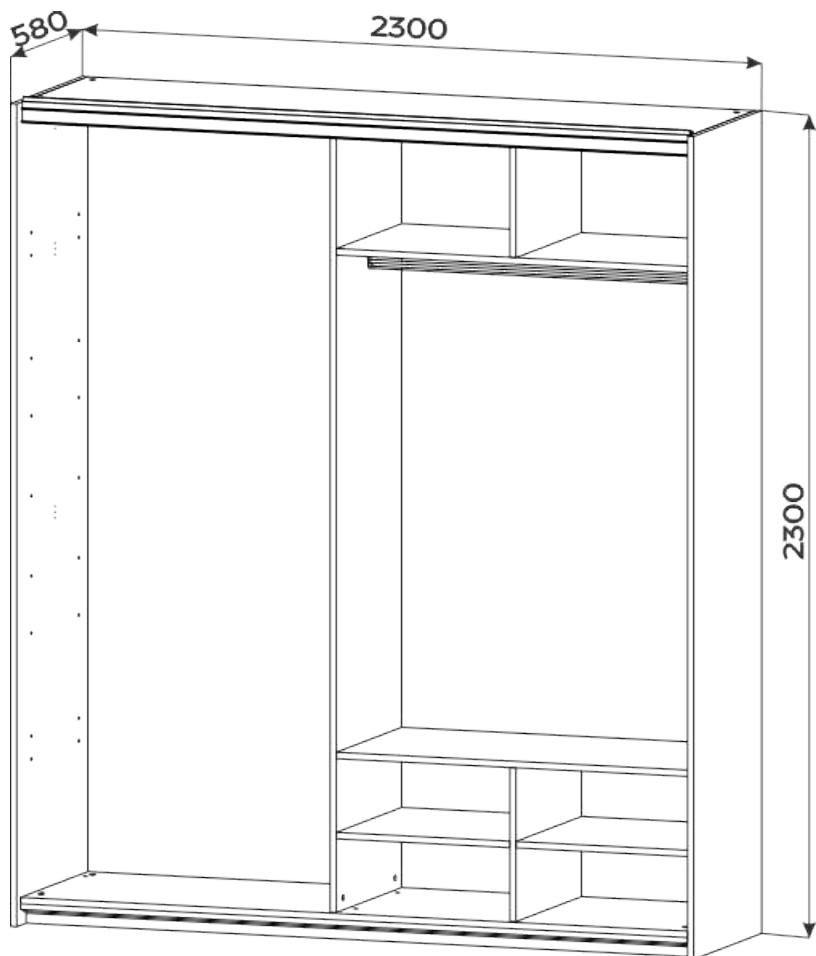

BAYRO

Dulap Top Line glisant Bayro Napoli 2300