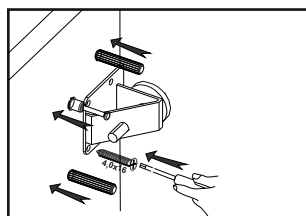

3

- x10(rastex 15)
- x10(diblu rastex 15)
- x12(diblu)