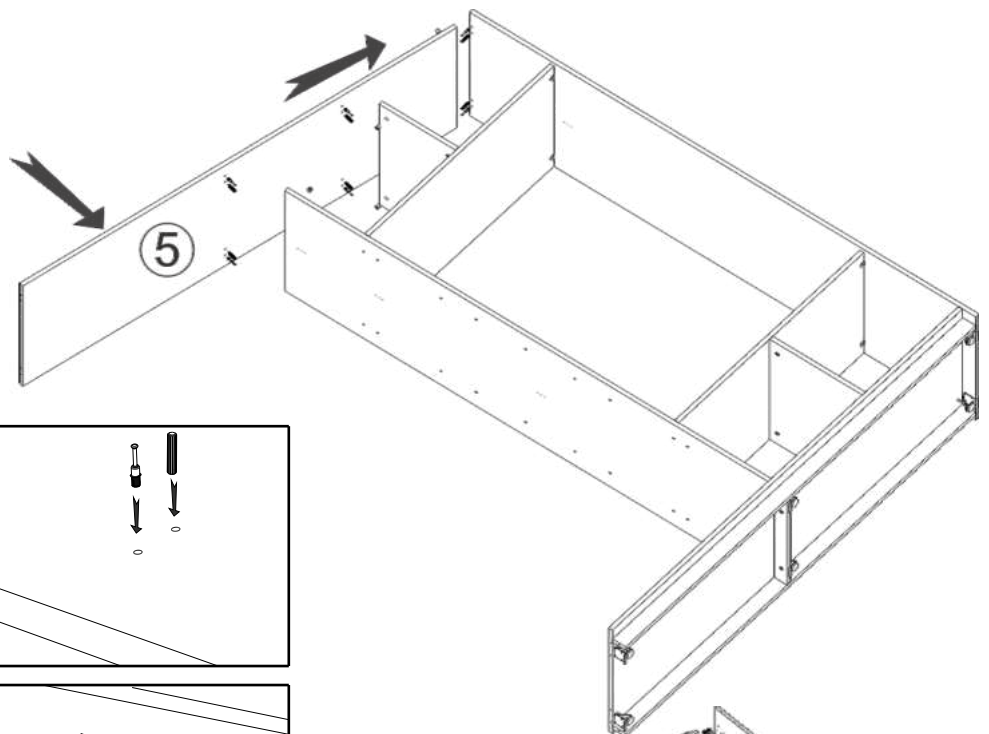

### 2

x2 (picior reglabil)

x8 (suport raft VB35)

x8 (diblu VB35)

x10 (rastex 15)

x10 (diblu rastex 15)

x8 (diblu)

x8 (șurub 4,0\*16)