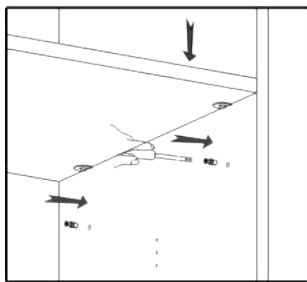

### 2

x2 (picior reglabil)

x8 (suport raft VB35)

x8 (diblu VB35)

x10 (rastex 15)

x10 (diblu rastex 15)

x8 (diblu)

x8 (șurub 4,0\*16)