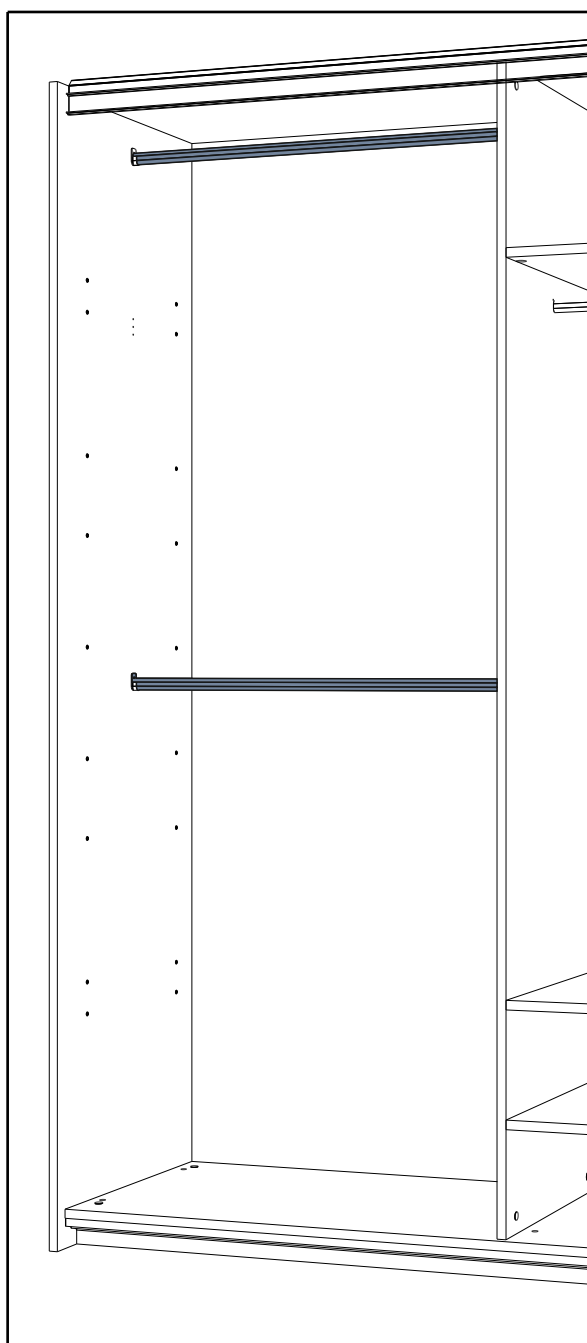

x2 (suport pentru bara)

900mm

x1 (bara)

3,5x16

x6 (șurub 3,5*16)