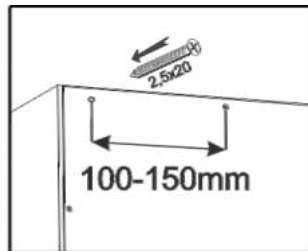

x6(șurub 3,5\*16)

x24(șurub 4,0\*16)

x17(suport partea din spate)

x1(confirmator 6,3\*50)

x1(set de role)

Nº	buc	nume	L(mm)	W(mm)	T(mm)
1	1	latură stângă	2300	580	18
2	1	latură dreaptă	2300	550	18
3	1	despărțitor	2204	529	18
4	1	fund	1964	545	18
5	1	capac	1964	529	18
6	1	raft sus	1040	529	18
7	1	raft jos	1040	529	18
8	1	despărțitor jos	430	529	18
9	1	despărțitor sus	<b>348</b>	<b>529</b>	<b>18</b>
10	2	raft amovibil	<b>511</b>	<b>529</b>	<b>18</b>
11	1	placă din față	<b>1964</b>	<b>60</b>	<b>18</b>
12	1	placă din spate	<b>1964</b>	<b>60</b>	<b>18</b>
13	1	placă	438	60	18

### 2

x2 (picior reglabil)

x8 (suport raft VB35)

x8 (diblu VB35)

x10 (rastex 15)

x10 (diblu rastex 15)

x8 (diblu)

x8 (șurub 4,0\*16)

### 3

- x10(rastex 15)
- x10(diblu rastex 15)
- x12(diblu)

- x2 (picior reglabil)

- x8(șurub 4,0\*16)

### 4

-  x104(șurub 2,5\*20)
-  x17(șurub 3,5\*20)
-  x17(suport patea din spate)