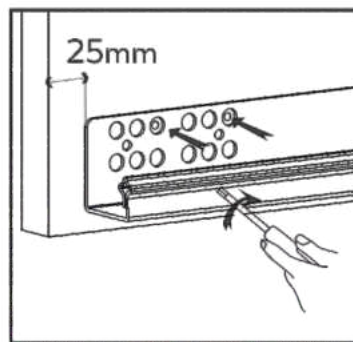

2

- x2 (glisiera 450mm)
- x16 (diblu rastex 15)
- x8 (șurub 4,0*16)