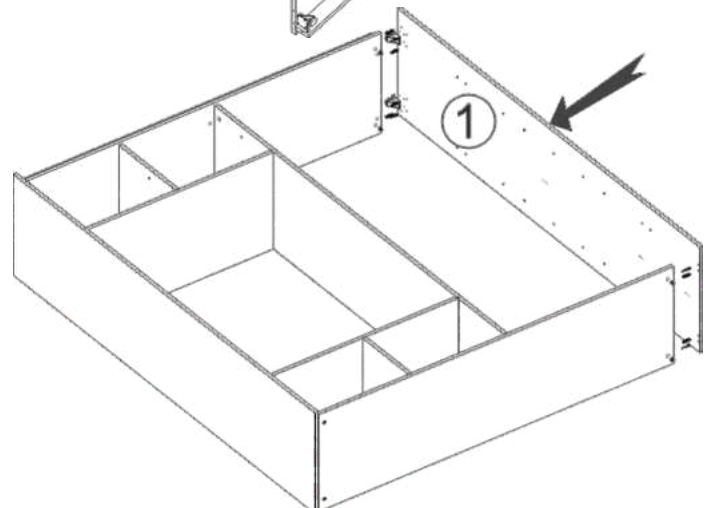

### 2

x2 (picior reglabil)

x8 (suport raft VB35)

x8 (diblu VB35)

x10 (rastex 15)

x10 (diblu rastex 15)

x8 (diblu)

x8 (șurub 4,0\*16)