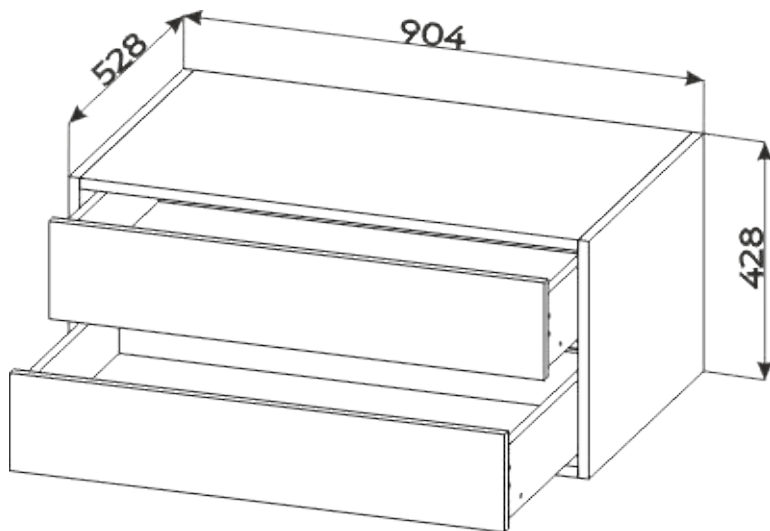

x4(excentric)

x2(glisiere 450mm)

x22 (rastex 15)

x22 (diblu rastex 15)

x36
(șurub confirmator 6,3*50)

x24
(capac pentru confirmator)

x10 (șurub 3,5*30)

x4 (șurub 4,0*30)

x16 (șurub 4,0*16)