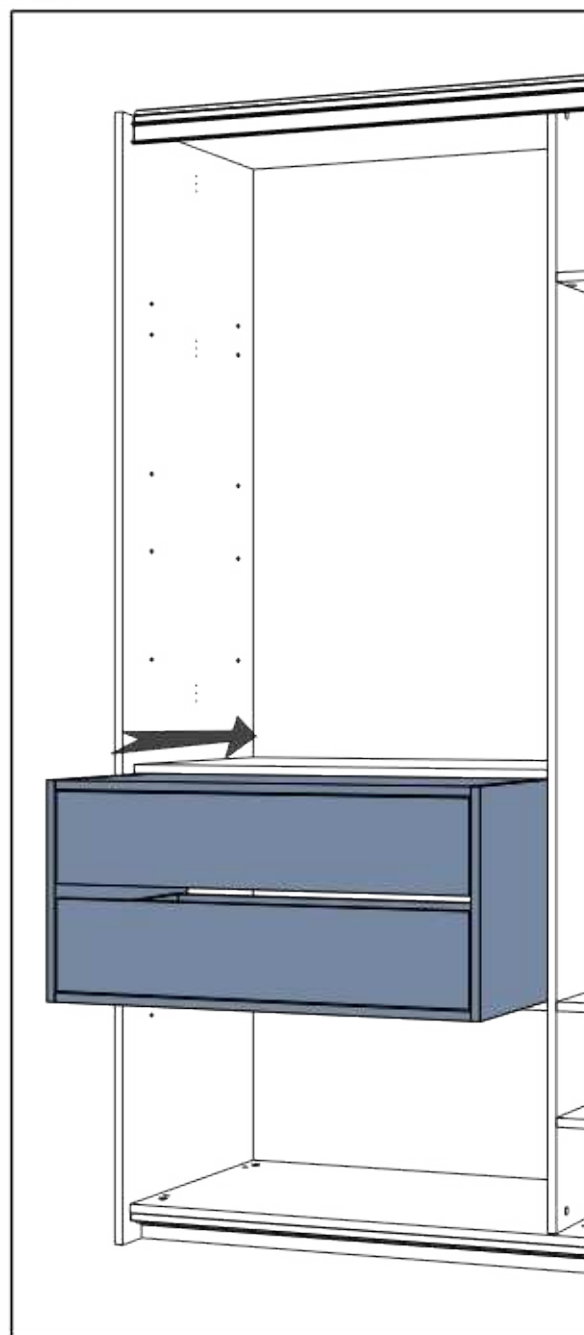

### 4

 x18 (șurub confirmator 6,3\*50)

### 5

 x10 (șurub 3,5\*30)

 x4 (șurub 4,0\*30)

 x4 (suport raft Rafix)

 x4 (diblu Rafix)

Nº	buc	nume	L(mm)	W(mm)	T(mm)
1	1	raft amovibil	906	528	18

x2 (suport pentru bara)

900mm