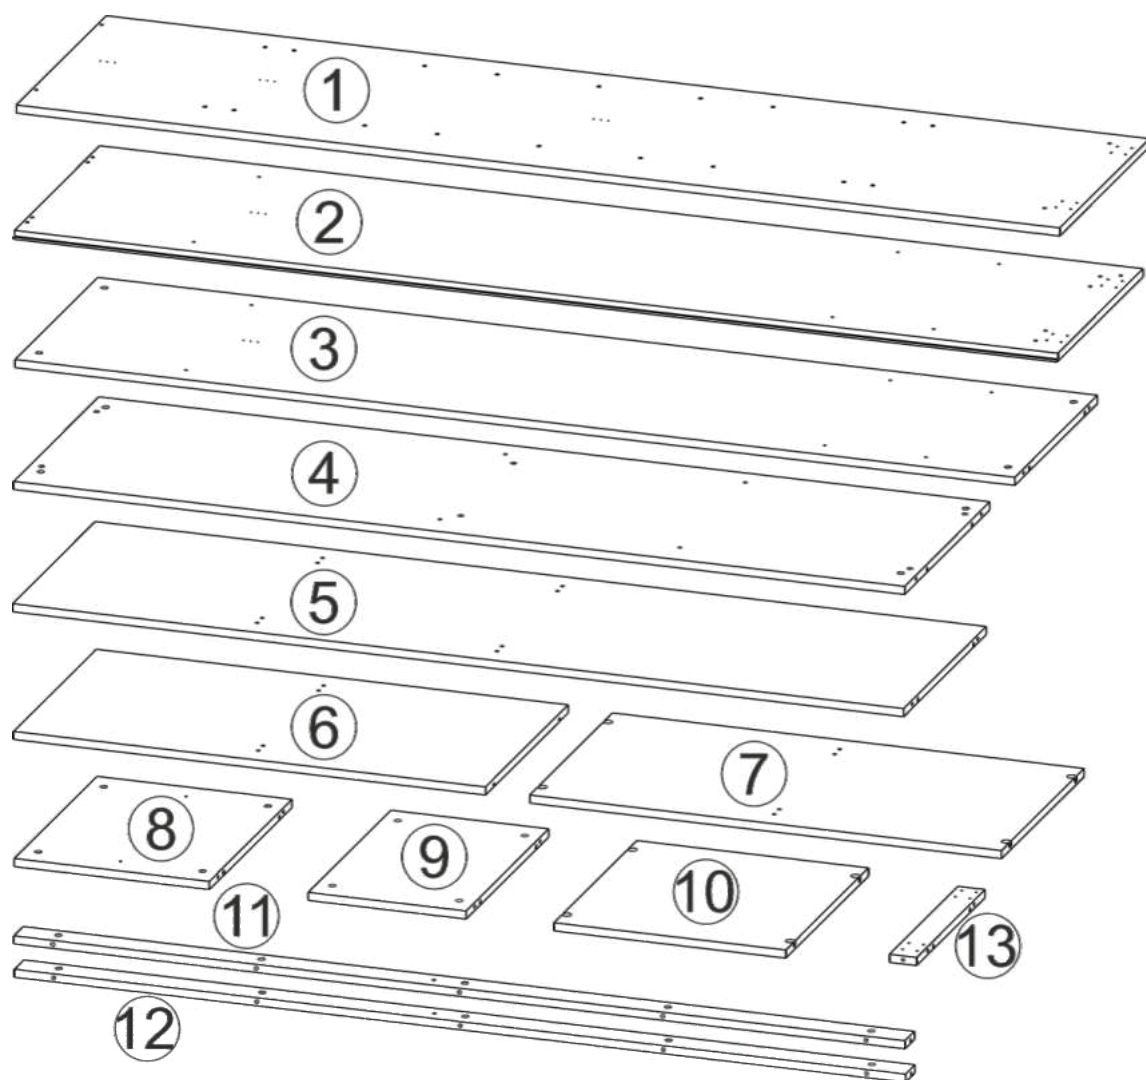

x6(șurub 3,5\*16)

x24(șurub 4,0\*16)

x17(suport partea din spate)

x1(confirmator 6,3\*50)

x1(set de role)

Nº	buc	nume	L(mm)	W(mm)	T(mm)
1	1	latură stângă	2300	580	18
2	1	latură dreaptă	2300	550	18
3	1	despărțitor	<b>2204</b>	<b>529</b>	<b>18</b>
4	1	fund	2264	545	18
5	1	capac	2264	529	18
6	1	raft sus	1340	529	18
7	1	raft jos	1340	529	18
8	1	despărțitor jos	<b>430</b>	<b>529</b>	<b>18</b>
9	1	despărțitor sus	348	529	18
10	2	raft amovibil	661	529	18
11	1	placă din față	2264	60	18
12	1	placă din spate	2264	60	18
13	1	placă	<b>438</b>	<b>60</b>	<b>18</b>