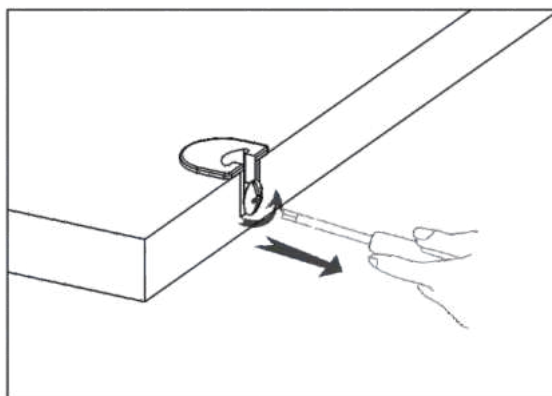

### 5

 x10 (șurub 3,5\*30)

 x4 (șurub 4,0\*30)

 x4 (suport raft Rafix)

 x4 (diblu Rafix)

Nº	buc	nume	L(mm)	W(mm)	T(mm)
1	1	raft amovibil	906	528	18

x2 (suport pentru bara)

900mm