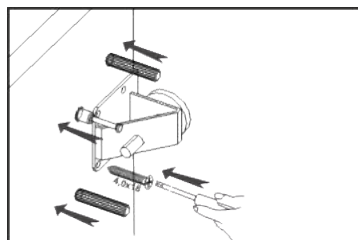

### 2

x2 (picior reglabil)

x8 (suport raft VB35)

x8 (diblu VB35)

x10 (rastex 15)

x10 (diblu rastex 15)

x8 (diblu)

x8 (șurub 4,0\*16)