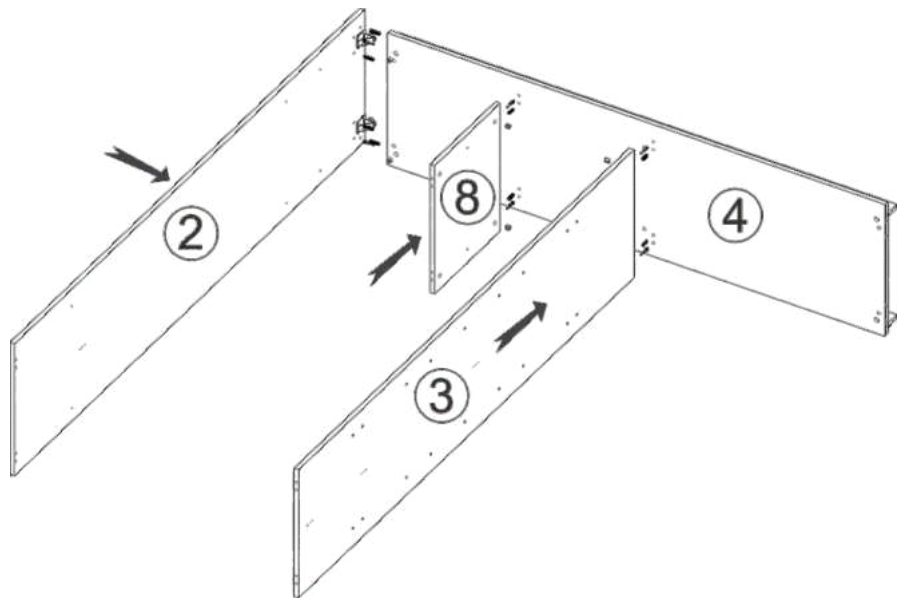

### 2

x2 (picior reglabil)

x8 (suport raft VB35)

x8 (diblu VB35)

x10 (rastex 15)

x10 (diblu rastex 15)

x8 (diblu)

x8 (șurub 4,0\*16)