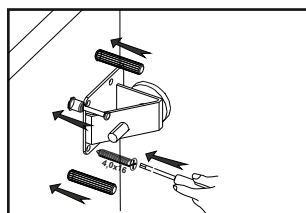

3

- x10(rastex 15)
- x10(diblu rastex 15)
- x12(diblu)