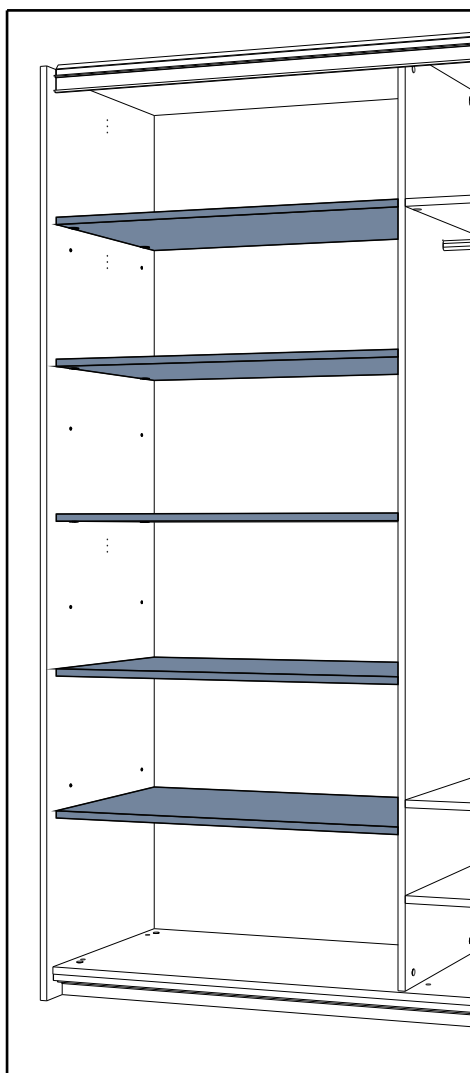

### 5

 x10 (șurub 3,5\*30)

 x4 (șurub 4,0\*30)

 x4 (suport raft Rafix)

 x4 (diblu Rafix)

Nº	buc	nume	L(mm)	W(mm)	T(mm)
1	1	raft amovibil	906	528	18

x2 (suport pentru bara)

900mm