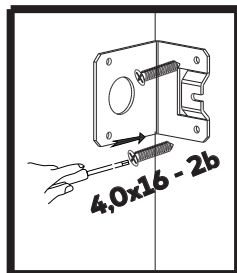

1. **1** 1 x2 (glisiere 450mm)   6 x2 (diblu)
2. 4 x19 (diblu rastex 15)   8 x2 (colț metal cu capac)
3. 5 x6 (picior reglabil)   12 x12 (șurub 4,0*16)