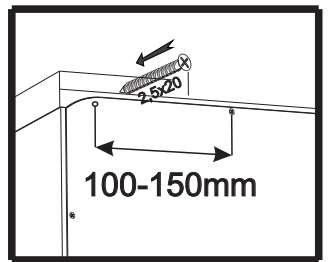

Nº	buc	nume	L(mm)	W(mm)	T(mm)
1	1	latură stângă	2140	600	36
2	1	latură dreaptă	2140	600	36
3	1	capac	1202	601	36
4	1	fund	1202	601	36
5	1	despărțitor	2140	494	16
6	1	raft	594	494	16
7	1	placa	594	200	16
8	2	raft stângă	554	494	16
9	1	raft detasabil	592	490	16
10	1	placa	554	96	16
11	2	fațadă sertarului	530	180	16
12	2	latura stângă a sertarului	450	122	16
13	2	latura dreaptă a sertarului	450	122	16
14	2	partea din spate a sertarului	478	102	16
15	2	partea din față a sertarului	478	102	16
16	2	fundul sertarului	494	448	3

# 3

- 2  x4 (rastex 15/16mm)
- 3  x8 (rastex 15/18mm)

x4 (rastex 15/16mm)

# 4

- 13  x10 (suport patea din spate)
- 15  x66 (șurub 2,5\*20)
- 18  x10 (șurub 3,5\*20)