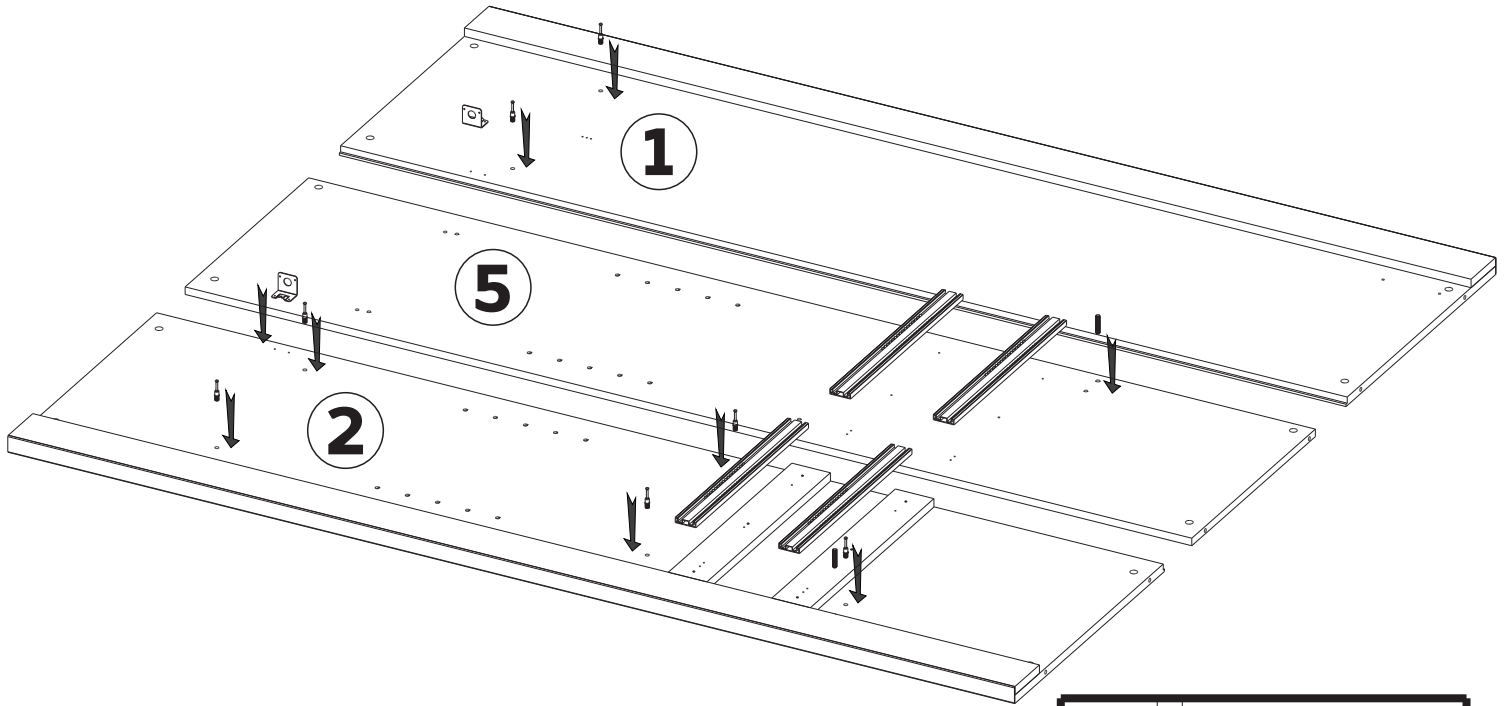

1. **1** 1 x2 (glisiere 450mm)   6 x2 (diblu)
2. 4 x19 (diblu rastex 15)   8 x2 (colț metal cu capac)
3. 5 x6 (picior reglabil)   12 x12 (șurub 4,0*16)