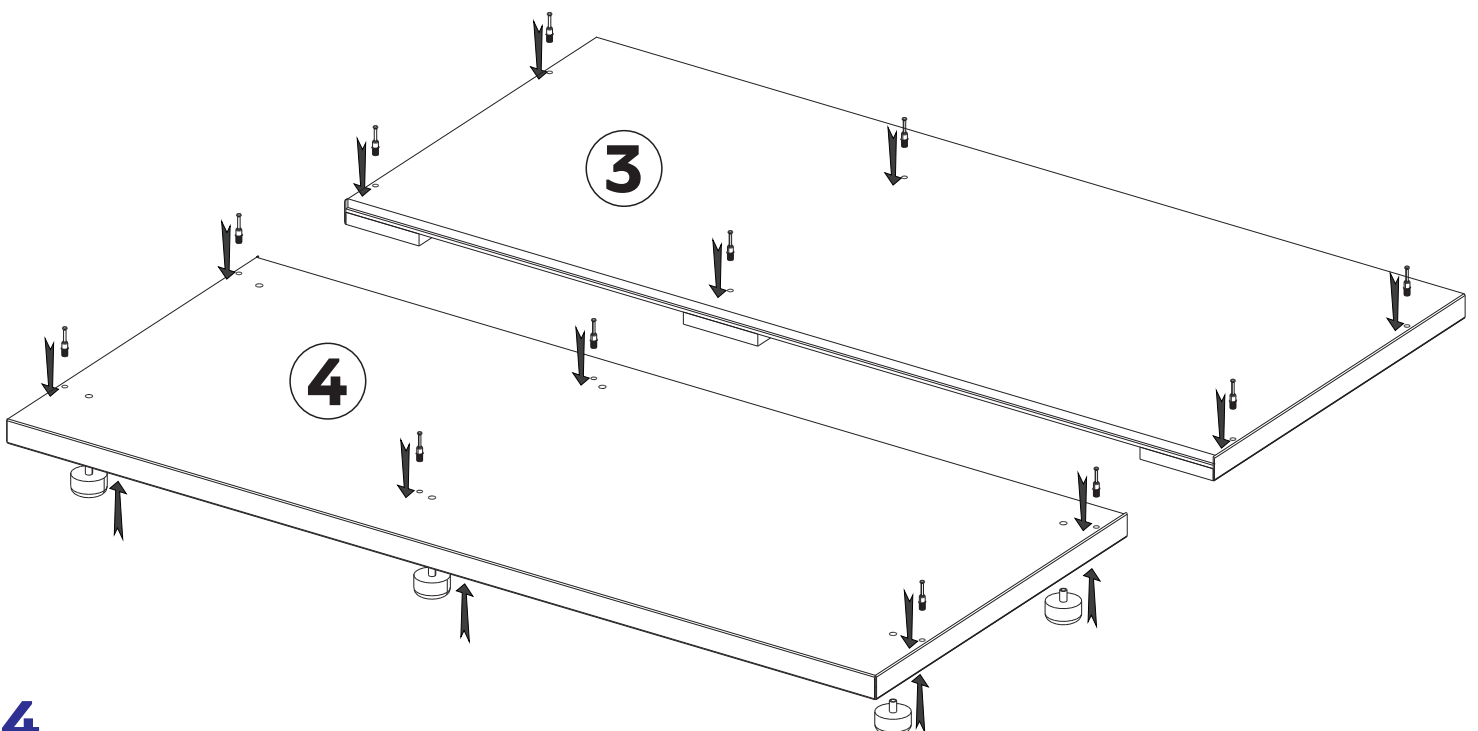

1. **1** 1 x2 (glisiere 450mm)   6 x2 (diblu)
2. 4 x19 (diblu rastex 15)   8 x2 (colț metal cu capac)
3. 5 x6 (picior reglabil)   12 x12 (șurub 4,0*16)