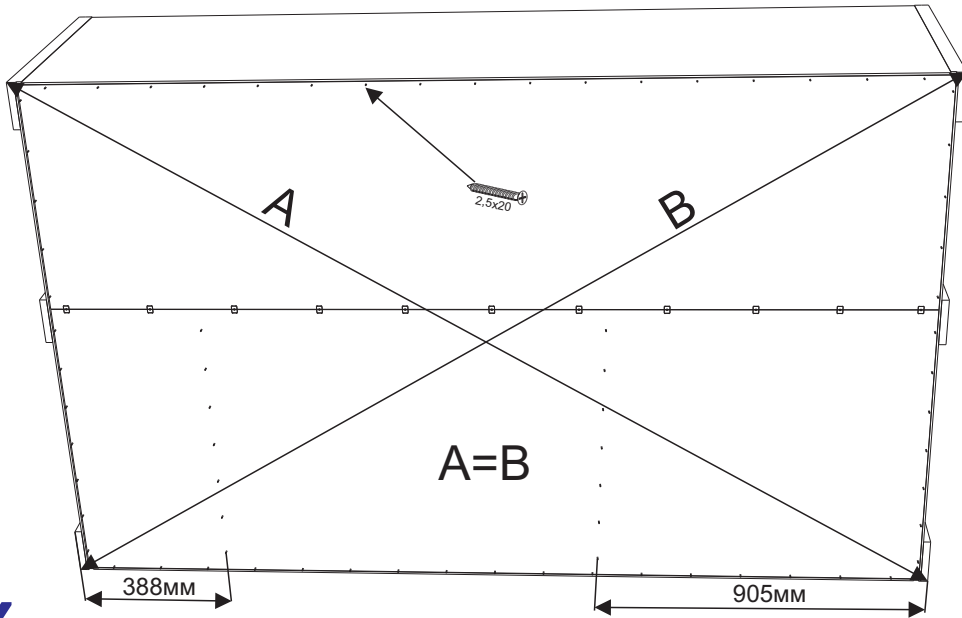

Nº	buc	nume	L(mm)	W(mm)	T(mm)
1	1	latură stângă	2140	600	36
2	1	latură dreaptă	2140	600	36
3	1	capac	1202	601	36
4	1	fund	1202	601	36
5	1	despărțitor	2140	494	16
6	1	raft	594	494	16
7	1	placa	594	200	16
8	2	raft stângă	554	494	16
9	1	raft detasabil	592	490	16
10	1	placa	554	96	16
11	2	fațadă sertarului	530	180	16
12	2	latura stângă a sertarului	450	122	16
13	2	latura dreaptă a sertarului	450	122	16
14	2	partea din spate a sertarului	478	102	16
15	2	partea din față a sertarului	478	102	16
16	2	fundul sertarului	494	448	3

# 3

- 2  x4 (rastex 15/16mm)
- 3  x8 (rastex 15/18mm)

x4 (rastex 15/16mm)

# 4

- 13  x10 (suport patea din spate)
- 15  x66 (șurub 2,5\*20)
- 18  x10 (șurub 3,5\*20)

x4(excentric)

16

x12 (şurub 3,5\*30)

6

7

x4(suport raft VB35)

8

x4(diblu VB35)