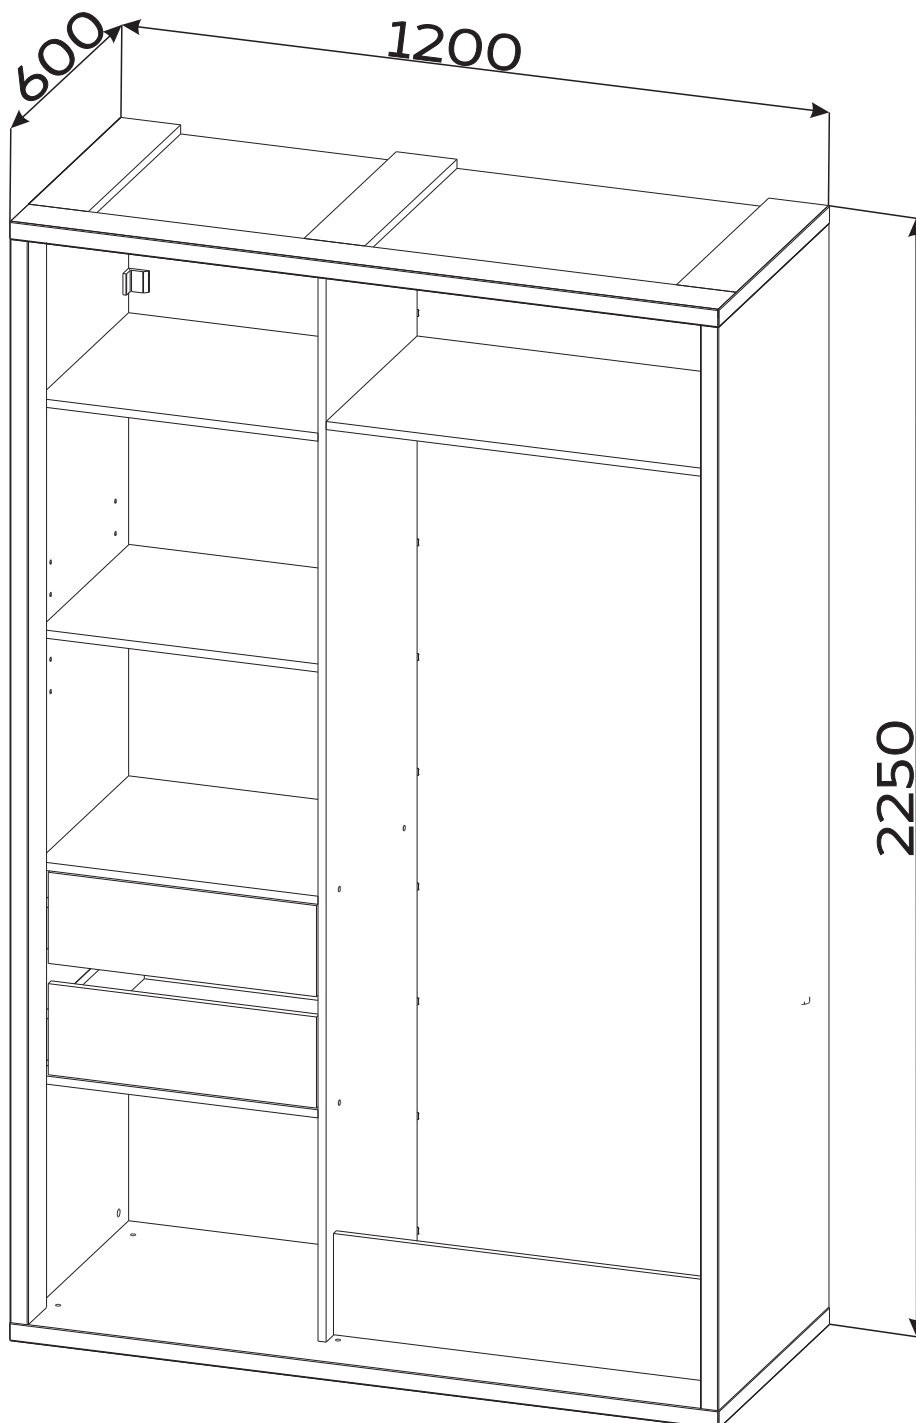

# BAYRO

## Dulap glisant Parma 1200x2250x600

art: 118456  
118461  
118466

- |    |   |                                |    |   |                                 |
|----|---|--------------------------------|----|---|---------------------------------|
| 1  |    | x2 (glisieră 450mm)            | 14 |      | x40 (șurub 4,0*16)              |
| 2  |    | x11 (rastex 15/16mm)           | 15 |      | x66 (șurub 2,5*20)              |
| 3  |    | x8 (rastex 15/18mm)            | 16 |      | x12 (șurub 3,5*30)              |
| 4  |    | x19 (diblu rastex 15)          | 17 |      | x4 (șurub 4,0*30)               |
| 5  |    | x6 (picior reglabil)           | 18 |      | x10 (șurub 3,5*20)              |
| 6  |    | x2 (diblu)                     | 19 |      | x6 (șurub 3,5*16)               |
| 7  |    | x4(suport raftVB35)            | 20 |      | x15 (capac pentru confirmator)  |
| 8  |    | x4(diblu VB35)                 | 21 |      | x16 (adeziv pentru confirmator) |
| 9  |    | x4(suport raft)                | 22 |      | x16 (capac D=5)                 |
| 10 |   | x2 (colț metal cu capac)       | 23 |     | x10 (capac pentru rastex)       |
| 11 |  | x2(suport pentru bara)         | 24 |   | x1(bara)                        |
| 12 |  | x23 (șurub confirmator 6,3*50) | 25 |  | x4(excentric)                   |
| 13 |  | x10(suport patea din spate)    |    |   |                                 |

Nº	buc	nume	L(mm)	W(mm)	T(mm)
1	1	latură stângă	2140	600	36
2	1	latură dreaptă	2140	600	36
3	1	capac	1202	601	36
4	1	fund	1202	601	36
5	1	despărțitor	2140	494	16
6	1	raft	594	494	16
7	1	placa	594	200	16
8	2	raft stângă	554	494	16
9	1	raft detasabil	592	490	16
10	1	placa	554	96	16
11	2	fațadă sertarului	530	180	16
12	2	latura stângă a sertarului	450	122	16
13	2	latura dreaptă a sertarului	450	122	16
14	2	partea din spate a sertarului	478	102	16
15	2	partea din față a sertarului	478	102	16
16	2	fundul sertarului	494	448	3