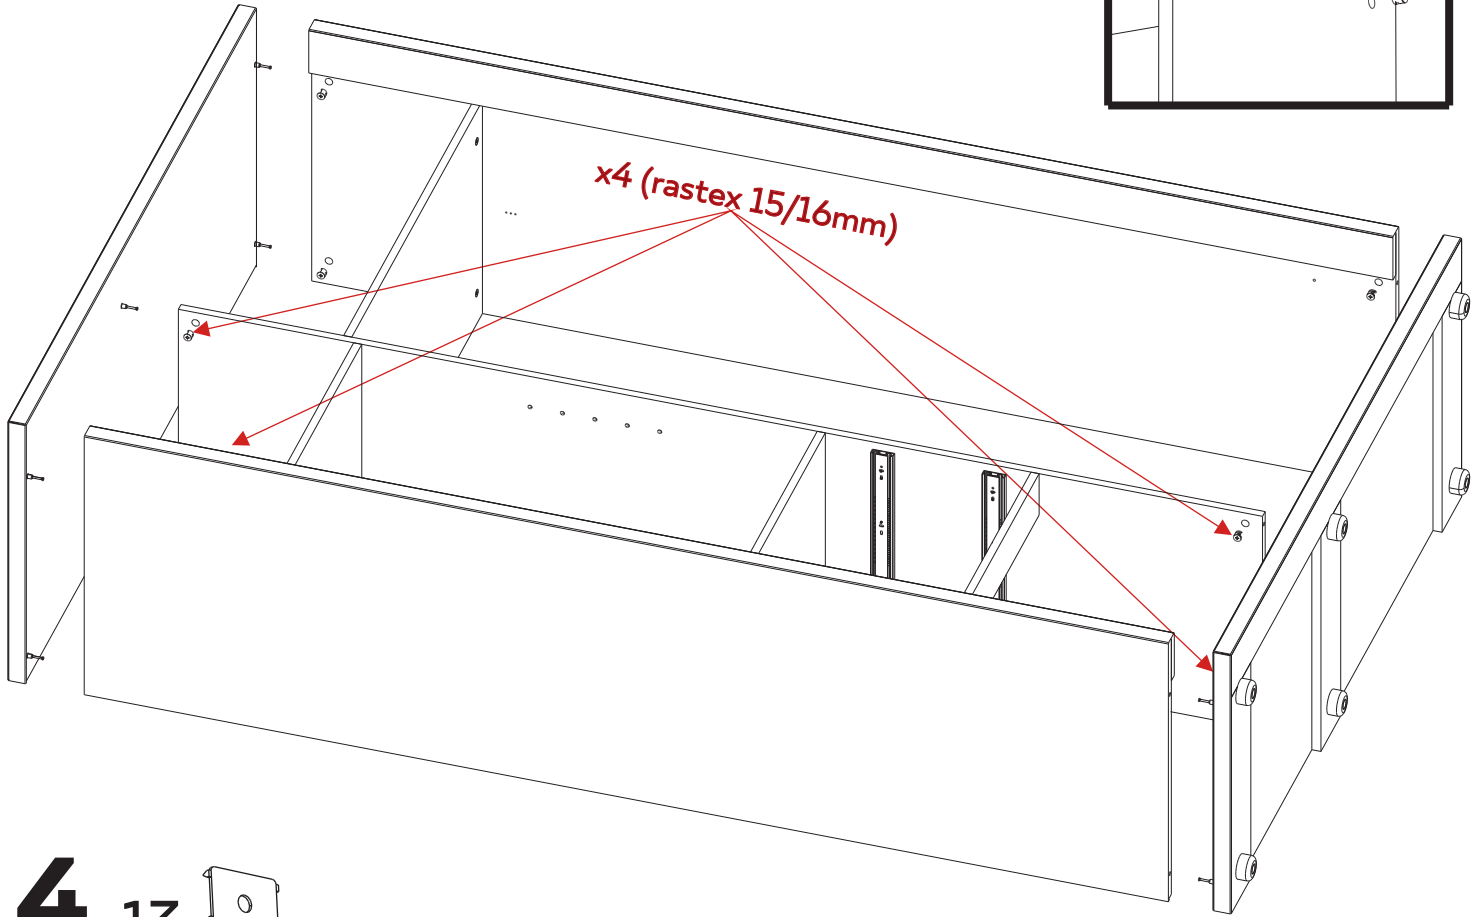

3

- 2 x4 (rastex 15/16mm)
- 3 x8 (rastex 15/18mm)