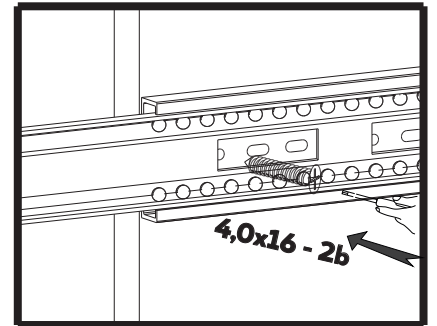

1. **1** 1 x2 (glisiere 450mm)   6 x2 (diblu)
2. 4 x19 (diblu rastex 15)   8 x2 (colț metal cu capac)
3. 5 x6 (picior reglabil)   12 x12 (șurub 4,0*16)