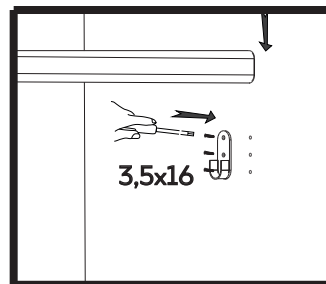

x4(excentric)

16

x12 (şurub 3,5\*30)

6

7

x4(suport raft VB35)

8

x4(diblu VB35)

9

x4(suport raft)

19  
24

x6 (șurub 3,5\*16)

x1(bara)

8