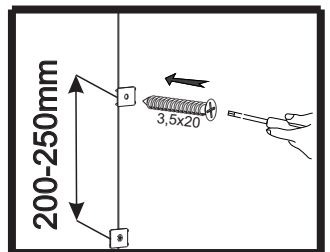

# 3

- 2  x4 (rastex 15/16mm)
- 3  x8 (rastex 15/18mm)

x4 (rastex 15/16mm)

# 4

- 13  x10 (suport patea din spate)
- 15  x66 (șurub 2,5\*20)
- 18  x10 (șurub 3,5\*20)