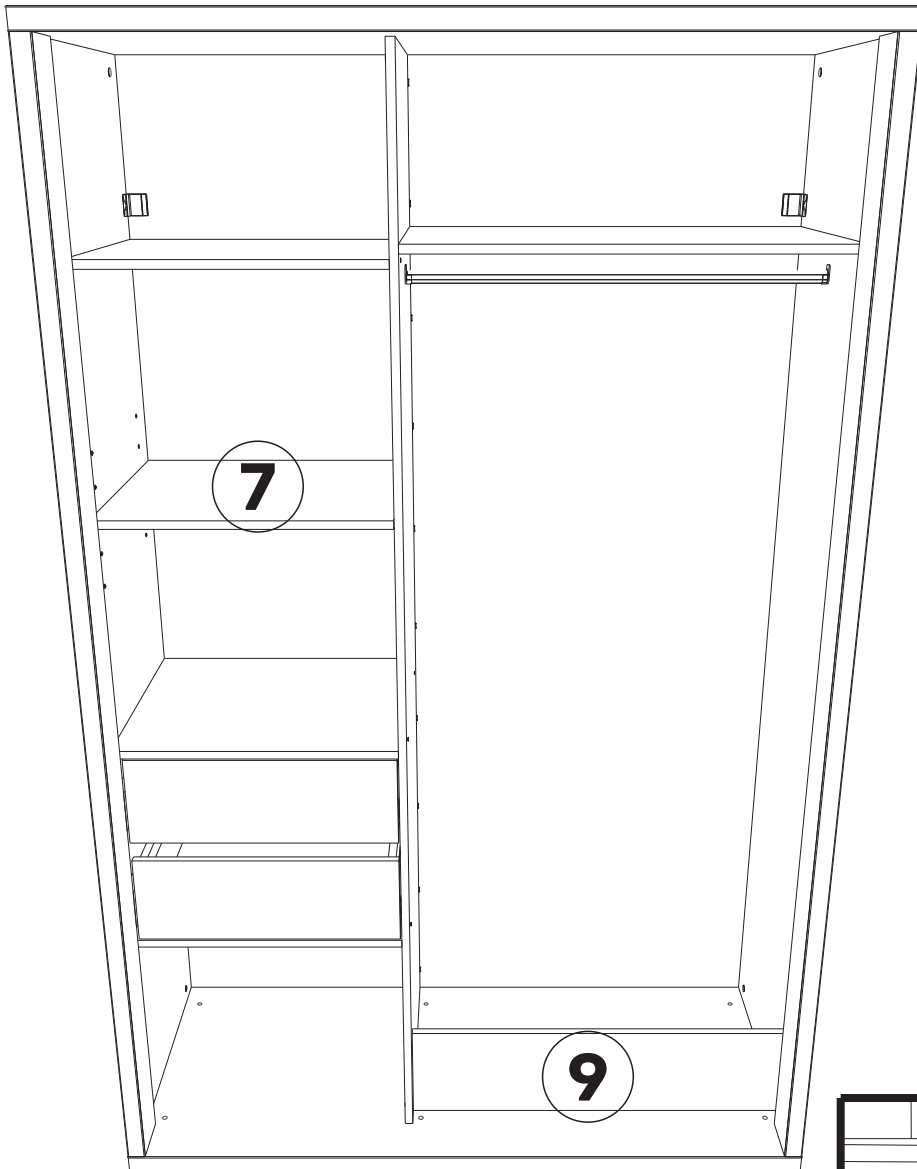

9

x4(suport raft)

19  
24

x6 (șurub 3,5\*16)

x1(bara)

8