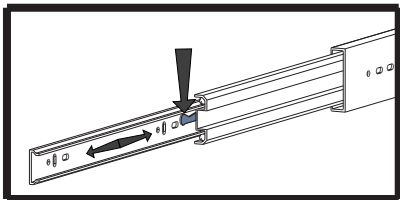

1. **1** 1 x2 (glisiere 450mm)   6 x2 (diblu)
2. 4 x19 (diblu rastex 15)   8 x2 (colț metal cu capac)
3. 5 x6 (picior reglabil)   12 x12 (șurub 4,0*16)