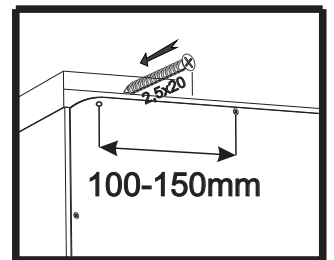

4

- 13 x10 (suport patea din spate)
- 15 x72 (șurub 2,5*20)
- 18 x10 (șurub 3,5*20)