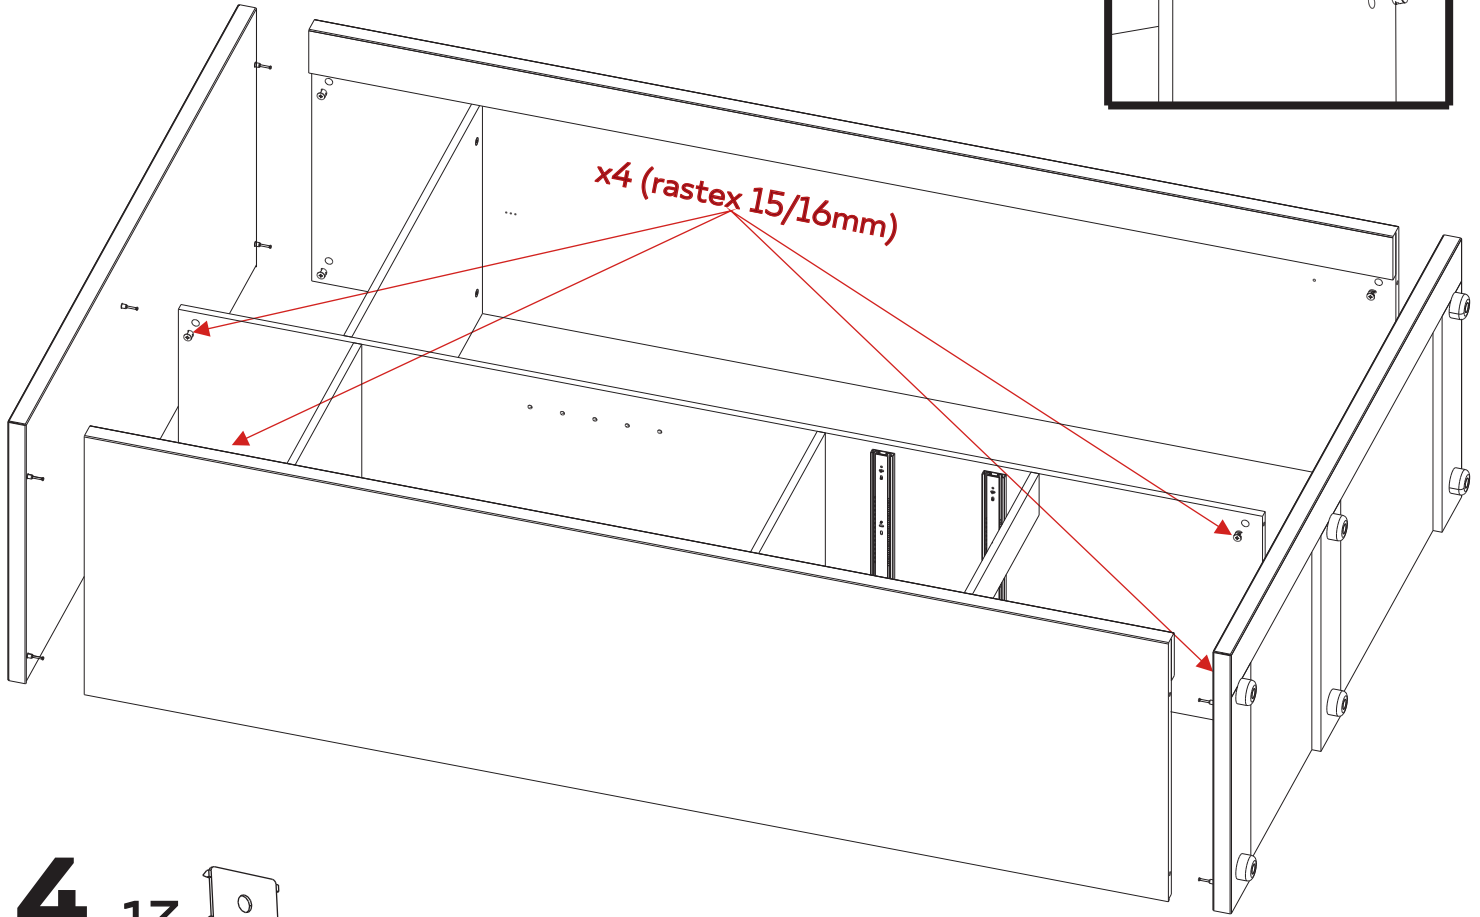

3

- 2 x4 (rastex 15/16mm)
- 3 x8 (rastex 15/18mm)