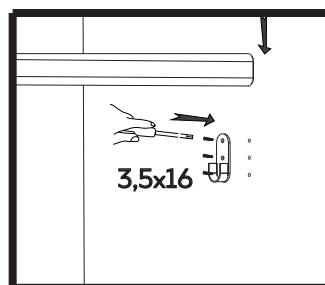

# 5

12

x16 (şurub confirmator 6,3\*50)

17

x4 (şurub 4,0\*30)

14

x28 (şurub 4,0\*16)

25

x4(excentric)

16

x12 (şurub 3,5\*30)

- 6** 
- 7** 
- 8** 
- 9** 

x4(suport raft VB35)

x4(diblu VB35)

x4(suport raft)

**19**  3,5x16

**24**  1188mm

x6 (șurub 3,5\*16)

x1(bara)