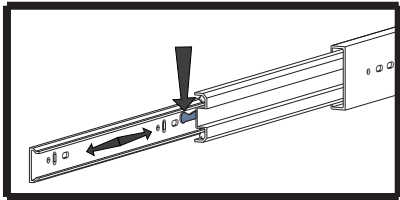

1. **1** 1 x2 (glisiere 450mm)   6 x2 (diblu)
2. 4 x19 (diblu rastex 15)   8 x2 (colț metal cu capac)
3. 5 x6 (picior reglabil)   12 x12 (șurub 4,0*16)