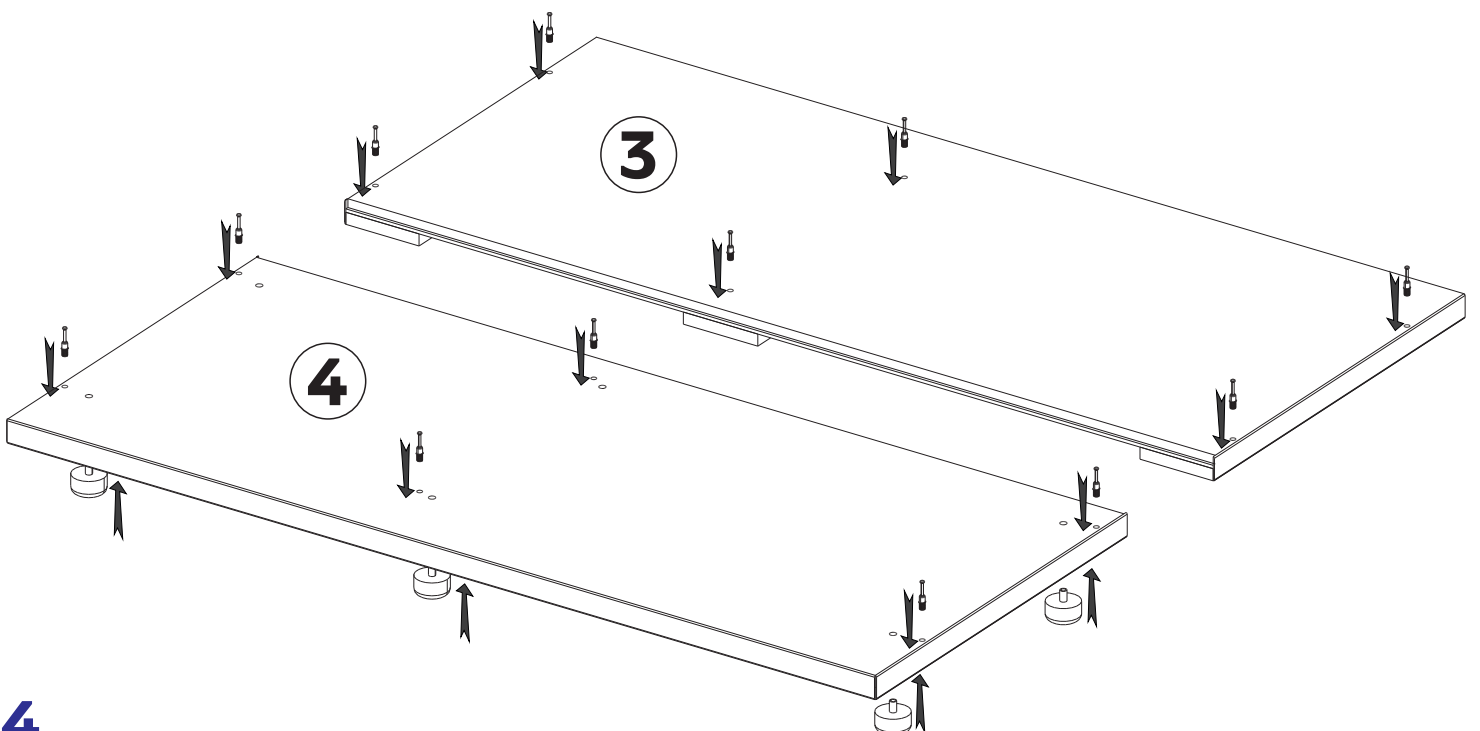

1. **1** 1 x2 (glisiere 450mm)   6 x2 (diblu)
2. 4 x19 (diblu rastex 15)   8 x2 (colț metal cu capac)
3. 5 x6 (picior reglabil)   12 x12 (șurub 4,0*16)