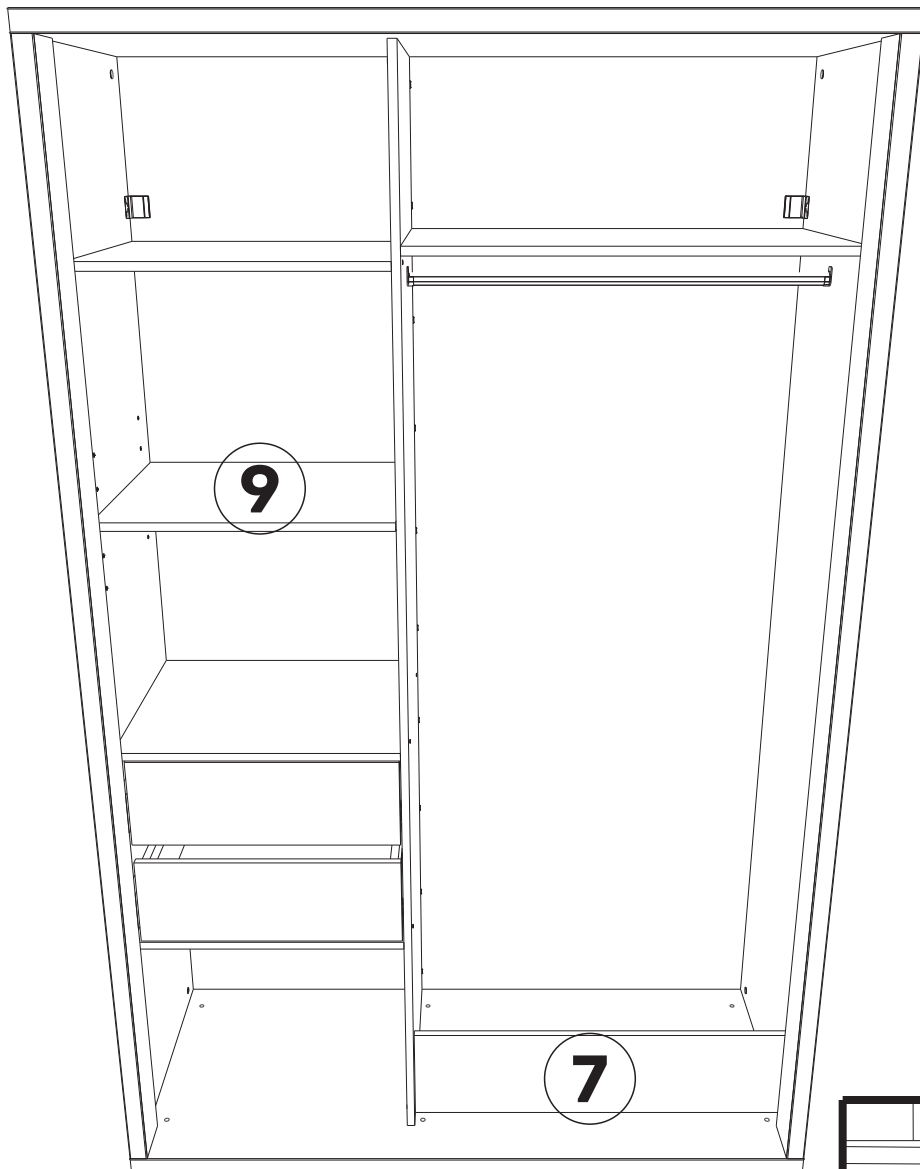

x4(excentric)

16

x12 (şurub 3,5\*30)

- 6** 
- 7** 
- 8** 
- 9** 

x4(suport raft VB35)

x4(diblu VB35)

x4(suport raft)

**19**  3,5x16

**24**  1188mm

x6 (șurub 3,5\*16)

x1(bara)