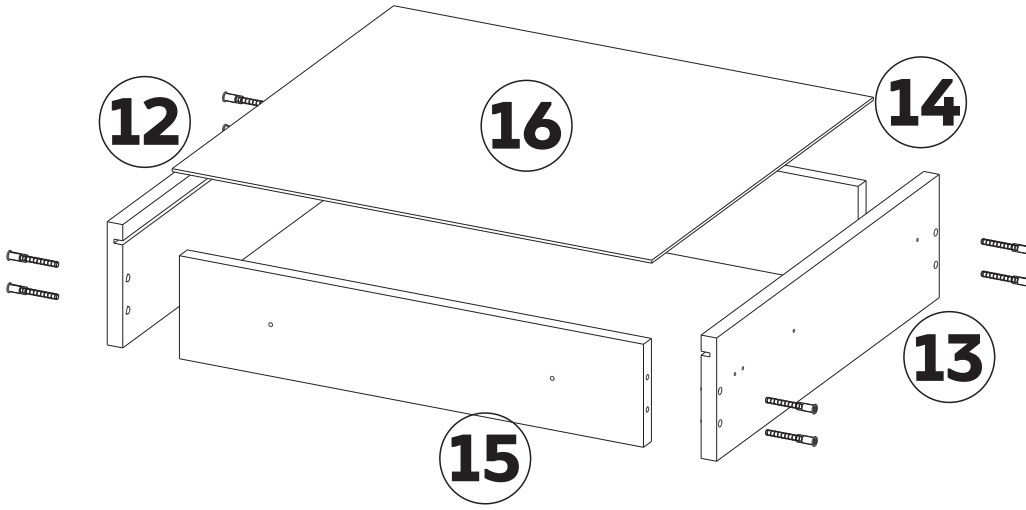

# 5

12

x16 (şurub confirmator 6,3\*50)

17

x4 (şurub 4,0\*30)

14

x28 (şurub 4,0\*16)

25

x4(excentric)

16

x12 (şurub 3,5\*30)

- 6** 
- 7** 
- 8** 
- 9** 

x4(suport raft VB35)

x4(diblu VB35)

x4(suport raft)

**19**  3,5x16

**24**  1188mm

x6 (șurub 3,5\*16)

x1(bara)