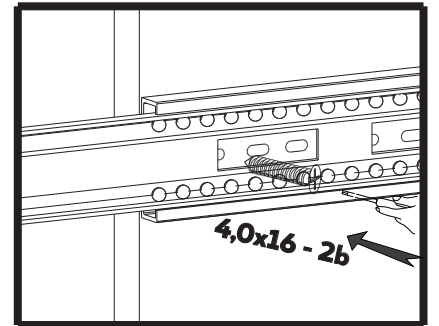

1. **1** 1 x2 (glisiere 450mm)   6 x2 (diblu)
2. 4 x19 (diblu rastex 15)   8 x2 (colț metal cu capac)
3. 5 x6 (picior reglabil)   12 x12 (șurub 4,0*16)