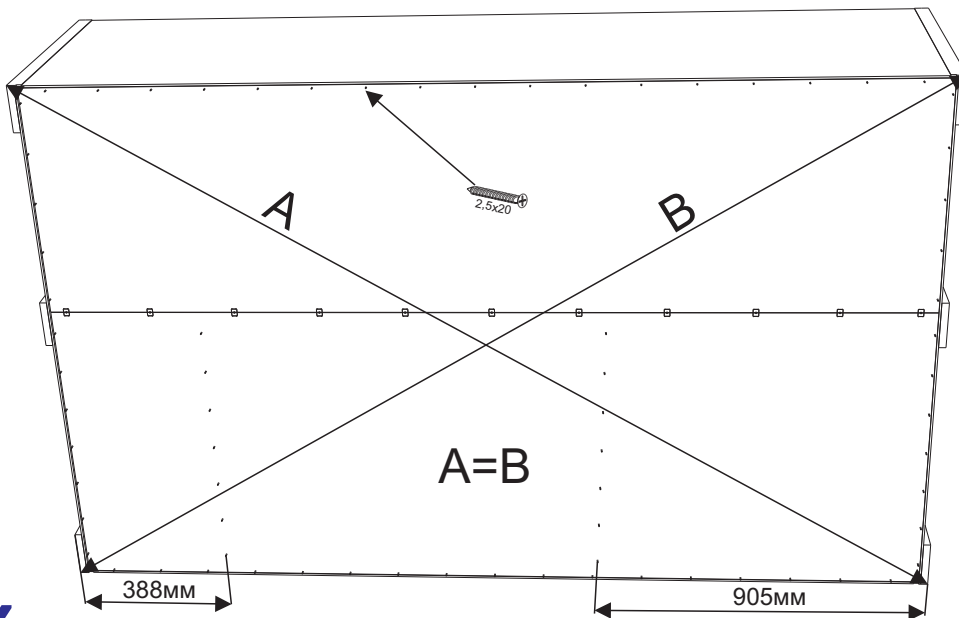

4

- 13 x10 (suport patea din spate)
- 15 x72 (șurub 2,5*20)
- 18 x10 (șurub 3,5*20)