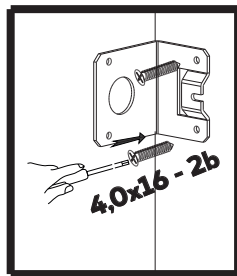

1. **1** 1 x2 (glisiere 450mm)   6 x2 (diblu)
2. 4 x19 (diblu rastex 15)   8 x2 (colț metal cu capac)
3. 5 x6 (picior reglabil)   12 x12 (șurub 4,0*16)