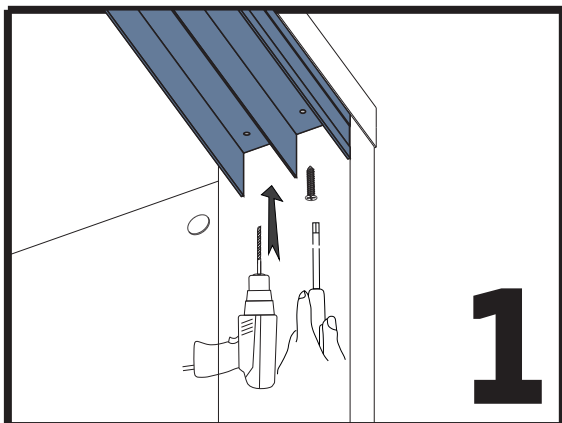

BAYRO

Glisieră Parma