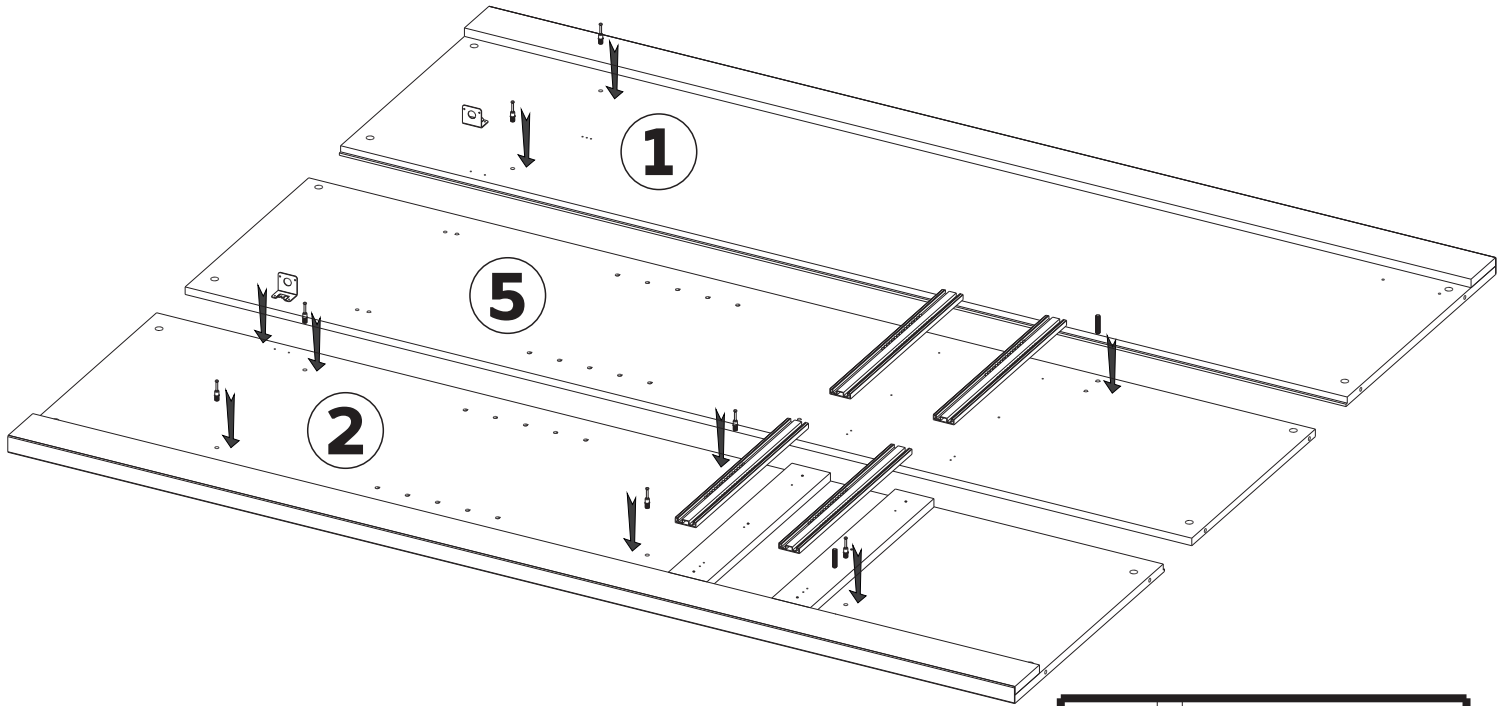

1. **1** 1 x2 (glisiere 450mm)   6 x2 (diblu)
2. 4 x19 (diblu rastex 15)   8 x2 (colț metal cu capac)
3. 5 x6 (picior reglabil)   12 x12 (șurub 4,0*16)