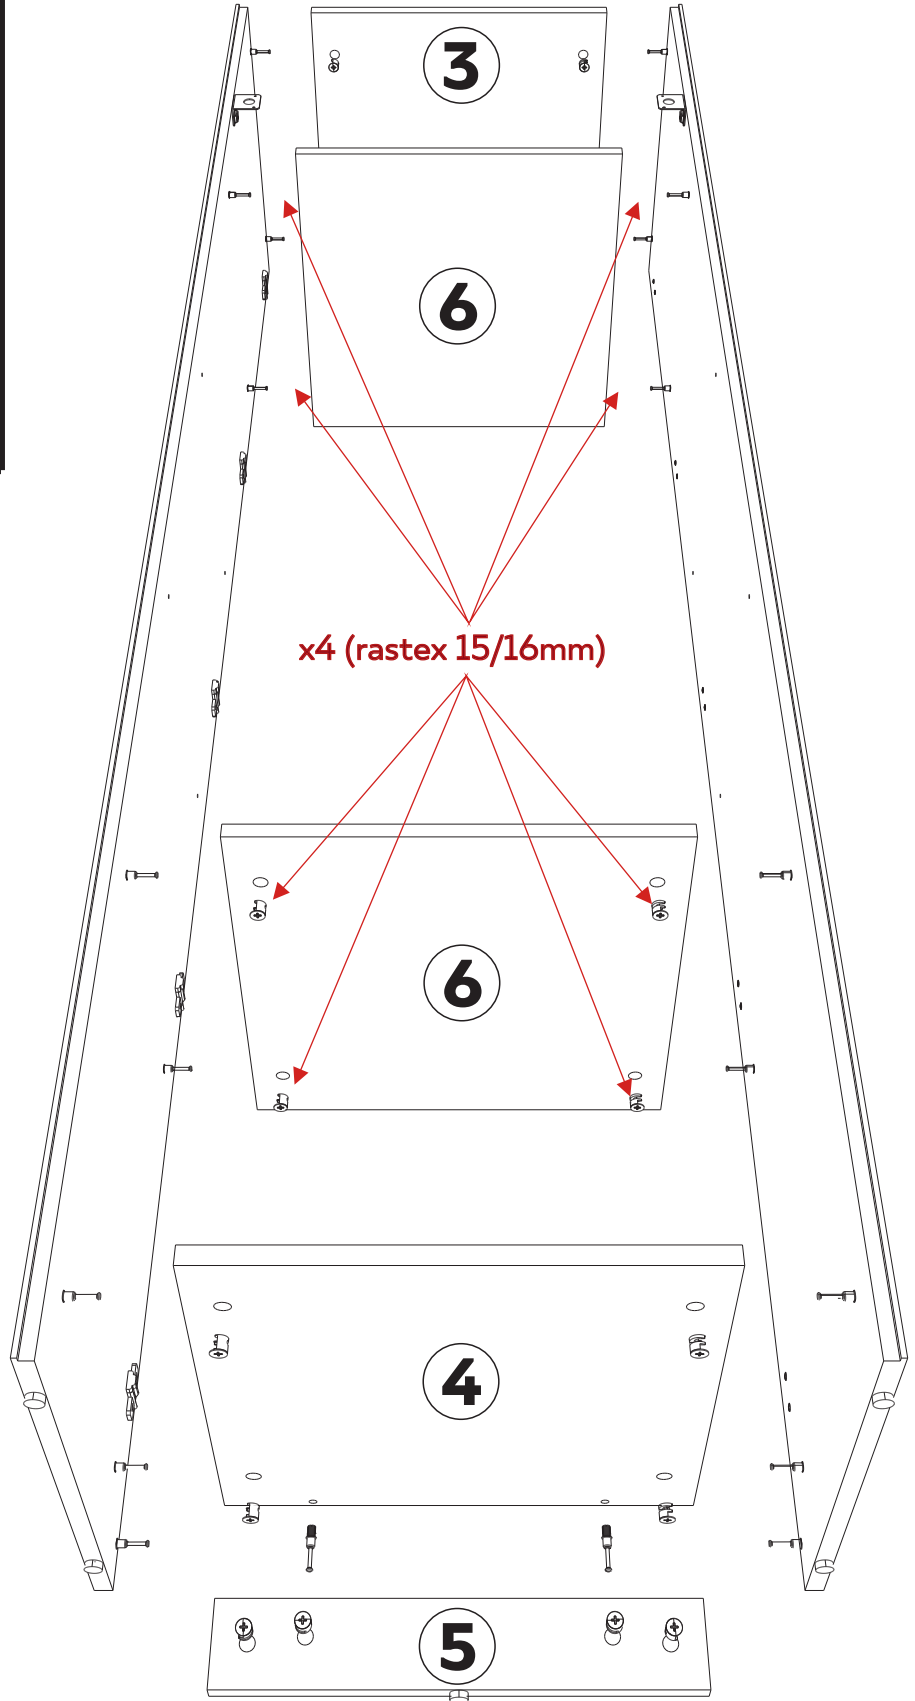

BAYRO

Dulap Serenity 500x2200x500

art: 120424

cu raft

- | | |
|---|---|
| <p>1  x8 (rastex 15/16mm)</p> <p>2  x12 (rastex 15/18mm)</p> <p>3  x20 (diblu rastex 15)</p> <p>4  x5 (picior reglabil)</p> <p>5  x5 (balama)</p> <p>6  x1 (cheie hexagonală)</p> <p>7  x2 (colț metal cu capac)</p> | <p>8  x14 (șurub 4,0*16)</p> <p>9  x52 (șurub 2,5*20)</p> <p>10  x8 (șurub 3,5*30)</p> <p>11  x10 (capac D=5)</p> <p>12  x8 (adeziv pentru confirmator)</p> <p>13  x8 (capac pentru rastex)</p> <p>14  x8 (suport raft)</p> |
|---|---|

| Nº | buc | nume | L(mm) | W(mm) | T(mm) |
|----|-----|------------------|-------|-------|-------|
| 1 | 1 | latură stângă | 2200 | 500 | 18 |
| 2 | 1 | latură dreaptă | 2200 | 500 | 18 |
| 3 | 1 | capac | 464 | 495 | 18 |
| 4 | 1 | fund | 464 | 495 | 18 |
| 5 | 1 | soclu | 464 | 80 | 18 |
| 6 | 2 | raft | 464 | 495 | 16 |
| 7 | 2 | raft detașabil | 464 | 495 | 16 |
| 8 | 1 | partea din spate | 2117 | 488 | 3 |

- 1** **3**  x18 (diblu rastex 15)
- 4**  x8 (picior reglabil)
- 5**  x5 (balama)
- 7**  x2 (colț metal cu capac)
- 9**  x4 (șurub 4,0*16)

2

1

x8 (rastex 15/16mm)

2

x12 (rastex 15/18mm)

3

x2 (diblu rastex 15)

5

3 9

x52 (şurub 2,5*20)

100-150mm

8

x8(suport raft)