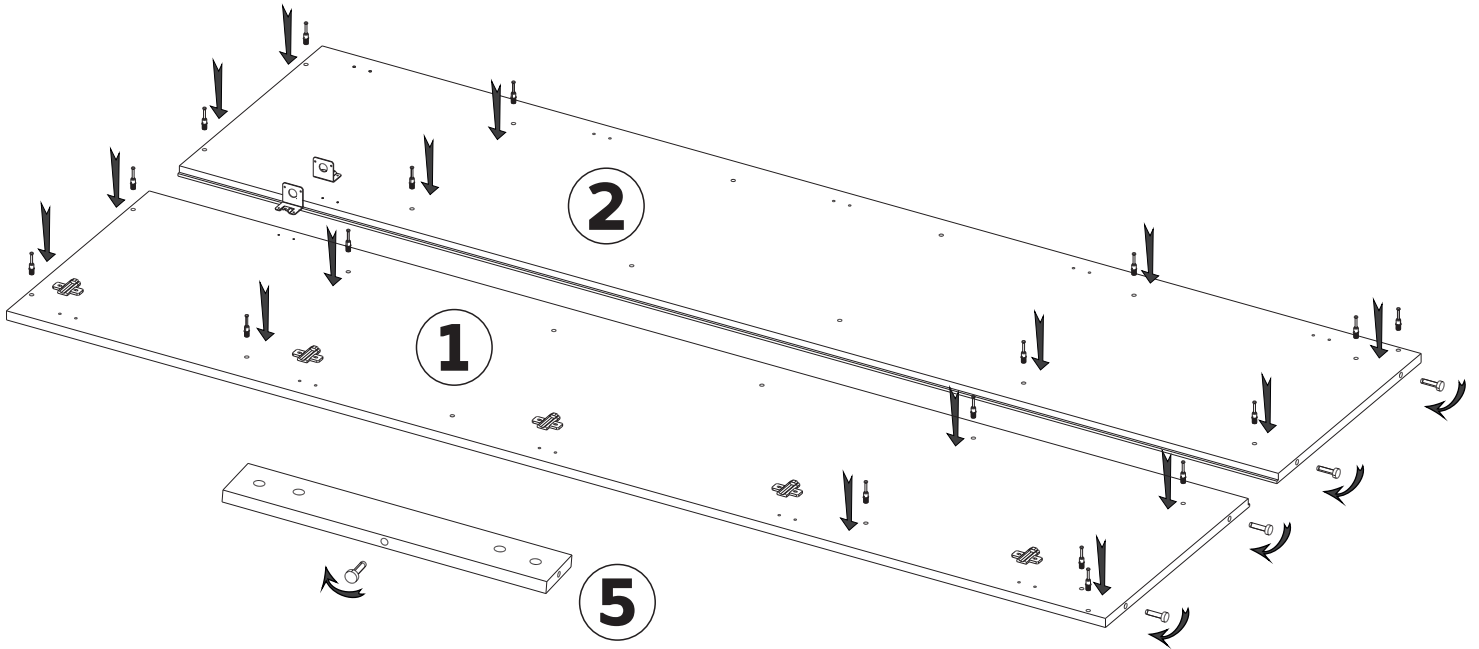

BAYRO

Dulap Serenity 500x2200x500

art: 120424

cu raft

- | | |
|---|---|
| <p>1  x8 (rastex 15/16mm)</p> <p>2  x12 (rastex 15/18mm)</p> <p>3  x20 (diblu rastex 15)</p> <p>4  x5 (picior reglabil)</p> <p>5  x5 (balama)</p> <p>6  x1 (cheie hexagonală)</p> <p>7  x2 (colț metal cu capac)</p> | <p>8  x14 (șurub 4,0*16)</p> <p>9  x52 (șurub 2,5*20)</p> <p>10  x8 (șurub 3,5*30)</p> <p>11  x10 (capac D=5)</p> <p>12  x8 (adeziv pentru confirmator)</p> <p>13  x8 (capac pentru rastex)</p> <p>14  x8 (suport raft)</p> |
|---|---|

| Nº | buc | nume | L(mm) | W(mm) | T(mm) |
|----|-----|------------------|-------|-------|-------|
| 1 | 1 | latură stângă | 2200 | 500 | 18 |
| 2 | 1 | latură dreaptă | 2200 | 500 | 18 |
| 3 | 1 | capac | 464 | 495 | 18 |
| 4 | 1 | fund | 464 | 495 | 18 |
| 5 | 1 | soclu | 464 | 80 | 18 |
| 6 | 2 | raft | 464 | 495 | 16 |
| 7 | 2 | raft detașabil | 464 | 495 | 16 |
| 8 | 1 | partea din spate | 2117 | 488 | 3 |

- 1** **3**  x18 (diblu rastex 15)
- 4**  x8 (picior reglabil)
- 5**  x5 (balama)
- 7**  x2 (colț metal cu capac)
- 9**  x4 (șurub 4,0*16)

2

1

x8 (rastex 15/16mm)

2

x12 (rastex 15/18mm)

3

x2 (diblu rastex 15)

5

3 9

x52 (şurub 2,5*20)

100-150mm

8

x8(suport raft)