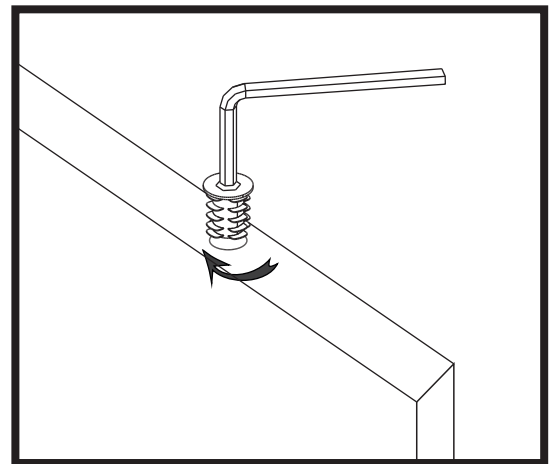

BAYRO

Dulap Serenity 500x2200x500

art: 120424

cu raft

- | | |
|---|---|
| <p>1  x8 (rastex 15/16mm)</p> <p>2  x12 (rastex 15/18mm)</p> <p>3  x20 (diblu rastex 15)</p> <p>4  x5 (picior reglabil)</p> <p>5  x5 (balama)</p> <p>6  x1 (cheie hexagonală)</p> <p>7  x2 (colț metal cu capac)</p> | <p>8  x14 (șurub 4,0*16)</p> <p>9  x52 (șurub 2,5*20)</p> <p>10  x8 (șurub 3,5*30)</p> <p>11  x10 (capac D=5)</p> <p>12  x8 (adeziv pentru confirmator)</p> <p>13  x8 (capac pentru rastex)</p> <p>14  x8 (suport raft)</p> |
|---|---|

| Nº | buc | nume | L(mm) | W(mm) | T(mm) |
|----|-----|------------------|-------|-------|-------|
| 1 | 1 | latură stângă | 2200 | 500 | 18 |
| 2 | 1 | latură dreaptă | 2200 | 500 | 18 |
| 3 | 1 | capac | 464 | 495 | 18 |
| 4 | 1 | fund | 464 | 495 | 18 |
| 5 | 1 | soclu | 464 | 80 | 18 |
| 6 | 2 | raft | 464 | 495 | 16 |
| 7 | 2 | raft detașabil | 464 | 495 | 16 |
| 8 | 1 | partea din spate | 2117 | 488 | 3 |

- 1** **3**  x18 (diblu rastex 15)
- 4**  x8 (picior reglabil)
- 5**  x5 (balama)
- 7**  x2 (colț metal cu capac)
- 9**  x4 (șurub 4,0*16)

2

1

x8 (rastex 15/16mm)

2

x12 (rastex 15/18mm)

3

x2 (diblu rastex 15)