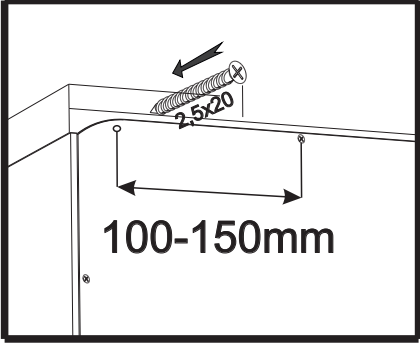

BAYRO

Dulap Serenity 500x2200x500

art: 120424

cu raft

- | | |
|---|---|
| <p>1  x8 (rastex 15/16mm)</p> <p>2  x12 (rastex 15/18mm)</p> <p>3  x20 (diblu rastex 15)</p> <p>4  x5 (picior reglabil)</p> <p>5  x5 (balama)</p> <p>6  x1 (cheie hexagonală)</p> <p>7  x2 (colț metal cu capac)</p> | <p>8  x14 (șurub 4,0*16)</p> <p>9  x52 (șurub 2,5*20)</p> <p>10  x8 (șurub 3,5*30)</p> <p>11  x10 (capac D=5)</p> <p>12  x8 (adeziv pentru confirmator)</p> <p>13  x8 (capac pentru rastex)</p> <p>14  x8 (suport raft)</p> |
|---|---|

| Nº | buc | nume | L(mm) | W(mm) | T(mm) |
|----|-----|------------------|-------|-------|-------|
| 1 | 1 | latură stângă | 2200 | 500 | 18 |
| 2 | 1 | latură dreaptă | 2200 | 500 | 18 |
| 3 | 1 | capac | 464 | 495 | 18 |
| 4 | 1 | fund | 464 | 495 | 18 |
| 5 | 1 | soclu | 464 | 80 | 18 |
| 6 | 2 | raft | 464 | 495 | 16 |
| 7 | 2 | raft detașabil | 464 | 495 | 16 |
| 8 | 1 | partea din spate | 2117 | 488 | 3 |

- 1** **3**  x18 (diblu rastex 15)
- 4**  x8 (picior reglabil)
- 5**  x5 (balama)
- 7**  x2 (colț metal cu capac)
- 9**  x4 (șurub 4,0*16)

2

1

x8 (rastex 15/16mm)

2

x12 (rastex 15/18mm)

3

x2 (diblu rastex 15)

5

3 9

x52 (şurub 2,5*20)

100-150mm

8

x8(suport raft)