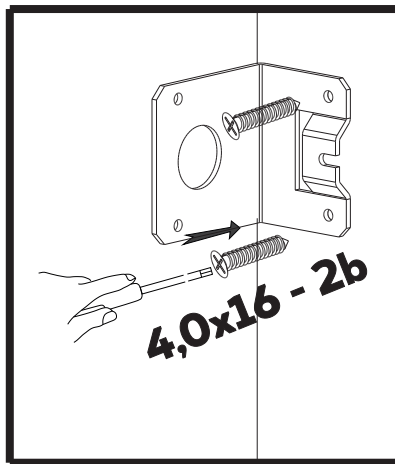

BAYRO

Dulap Serenity 500x2200x500

art: 120424

cu raft

- | | |
|---|---|
| <p>1  x8 (rastex 15/16mm)</p> <p>2  x12 (rastex 15/18mm)</p> <p>3  x20 (diblu rastex 15)</p> <p>4  x5 (picior reglabil)</p> <p>5  x5 (balama)</p> <p>6  x1 (cheie hexagonală)</p> <p>7  x2 (colț metal cu capac)</p> | <p>8  x14 (șurub 4,0*16)</p> <p>9  x52 (șurub 2,5*20)</p> <p>10  x8 (șurub 3,5*30)</p> <p>11  x10 (capac D=5)</p> <p>12  x8 (adeziv pentru confirmator)</p> <p>13  x8 (capac pentru rastex)</p> <p>14  x8 (suport raft)</p> |
|---|---|

| Nº | buc | nume | L(mm) | W(mm) | T(mm) |
|----|-----|------------------|-------|-------|-------|
| 1 | 1 | latură stângă | 2200 | 500 | 18 |
| 2 | 1 | latură dreaptă | 2200 | 500 | 18 |
| 3 | 1 | capac | 464 | 495 | 18 |
| 4 | 1 | fund | 464 | 495 | 18 |
| 5 | 1 | soclu | 464 | 80 | 18 |
| 6 | 2 | raft | 464 | 495 | 16 |
| 7 | 2 | raft detașabil | 464 | 495 | 16 |
| 8 | 1 | partea din spate | 2117 | 488 | 3 |

- 1** **3**  x18 (diblu rastex 15)
- 4**  x8 (picior reglabil)
- 5**  x5 (balama)
- 7**  x2 (colț metal cu capac)
- 9**  x4 (șurub 4,0*16)

2

1

x8 (rastex 15/16mm)

2

x12 (rastex 15/18mm)

3

x2 (diblu rastex 15)