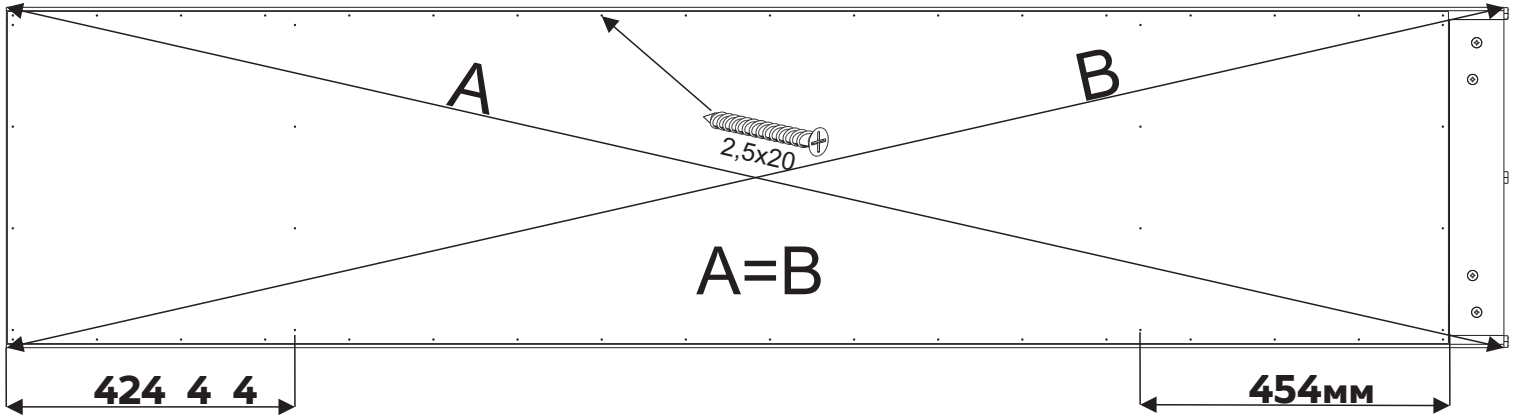

| Nº | buc | nume | L(mm) | W(mm) | T(mm) |
|----|-----|------------------|-------|-------|-------|
| 1 | 1 | latură stângă | 2200 | 500 | 18 |
| 2 | 1 | latură dreaptă | 2200 | 500 | 18 |
| 3 | 1 | capac | 464 | 495 | 18 |
| 4 | 1 | fund | 464 | 495 | 18 |
| 5 | 1 | soclu | 464 | 80 | 18 |
| 6 | 2 | raft | 464 | 495 | 16 |
| 7 | 2 | raft detașabil | 464 | 495 | 16 |
| 8 | 1 | partea din spate | 2117 | 488 | 3 |

5

3 9

x52 (şurub 2,5*20)

100-150mm

8

x8(suport raft)