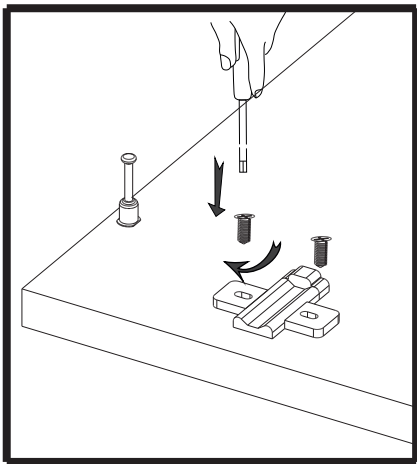

BAYRO

Dulap Serenity 500x2200x500

art: 120424

cu raft

- | | |
|---|---|
| <p>1  x8 (rastex 15/16mm)</p> <p>2  x12 (rastex 15/18mm)</p> <p>3  x20 (diblu rastex 15)</p> <p>4  x5 (picior reglabil)</p> <p>5  x5 (balama)</p> <p>6  x1 (cheie hexagonală)</p> <p>7  x2 (colț metal cu capac)</p> | <p>8  x14 (șurub 4,0*16)</p> <p>9  x52 (șurub 2,5*20)</p> <p>10  x8 (șurub 3,5*30)</p> <p>11  x10 (capac D=5)</p> <p>12  x8 (adeziv pentru confirmator)</p> <p>13  x8 (capac pentru rastex)</p> <p>14  x8 (suport raft)</p> |
|---|---|

| Nº | buc | nume | L(mm) | W(mm) | T(mm) |
|----|-----|------------------|-------|-------|-------|
| 1 | 1 | latură stângă | 2200 | 500 | 18 |
| 2 | 1 | latură dreaptă | 2200 | 500 | 18 |
| 3 | 1 | capac | 464 | 495 | 18 |
| 4 | 1 | fund | 464 | 495 | 18 |
| 5 | 1 | soclu | 464 | 80 | 18 |
| 6 | 2 | raft | 464 | 495 | 16 |
| 7 | 2 | raft detașabil | 464 | 495 | 16 |
| 8 | 1 | partea din spate | 2117 | 488 | 3 |

- 1** **3**  x18 (diblu rastex 15)
- 4**  x8 (picior reglabil)
- 5**  x5 (balama)
- 7**  x2 (colț metal cu capac)
- 9**  x4 (șurub 4,0*16)

2

1

x8 (rastex 15/16mm)

2

x12 (rastex 15/18mm)

3

x2 (diblu rastex 15)