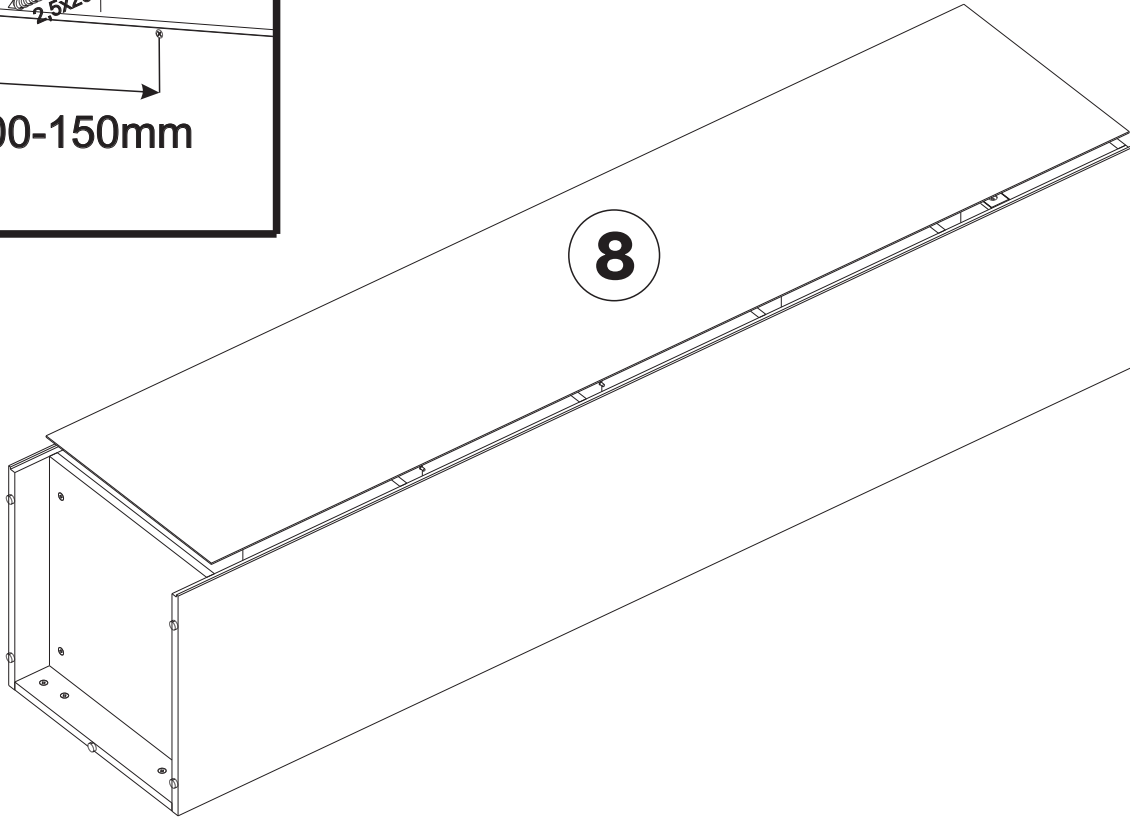

BAYRO

Dulap Serenity 500x2200x500

art: 120424

cu raft

- | | |
|---|---|
| <p>1  x8 (rastex 15/16mm)</p> <p>2  x12 (rastex 15/18mm)</p> <p>3  x20 (diblu rastex 15)</p> <p>4  x5 (picior reglabil)</p> <p>5  x5 (balama)</p> <p>6  x1 (cheie hexagonală)</p> <p>7  x2 (colț metal cu capac)</p> | <p>8  x14 (șurub 4,0*16)</p> <p>9  x52 (șurub 2,5*20)</p> <p>10  x8 (șurub 3,5*30)</p> <p>11  x10 (capac D=5)</p> <p>12  x8 (adeziv pentru confirmator)</p> <p>13  x8 (capac pentru rastex)</p> <p>14  x8 (suport raft)</p> |
|---|---|

| Nº | buc | nume | L(mm) | W(mm) | T(mm) |
|----|-----|------------------|-------|-------|-------|
| 1 | 1 | latură stângă | 2200 | 500 | 18 |
| 2 | 1 | latură dreaptă | 2200 | 500 | 18 |
| 3 | 1 | capac | 464 | 495 | 18 |
| 4 | 1 | fund | 464 | 495 | 18 |
| 5 | 1 | soclu | 464 | 80 | 18 |
| 6 | 2 | raft | 464 | 495 | 16 |
| 7 | 2 | raft detașabil | 464 | 495 | 16 |
| 8 | 1 | partea din spate | 2117 | 488 | 3 |

- 1** **3**  x18 (diblu rastex 15)
- 4**  x8 (picior reglabil)
- 5**  x5 (balama)
- 7**  x2 (colț metal cu capac)
- 9**  x4 (șurub 4,0*16)

2

1

x8 (rastex 15/16mm)

2

x12 (rastex 15/18mm)

3

x2 (diblu rastex 15)

5

3 9

x52 (şurub 2,5*20)

100-150mm

8

x8(suport raft)