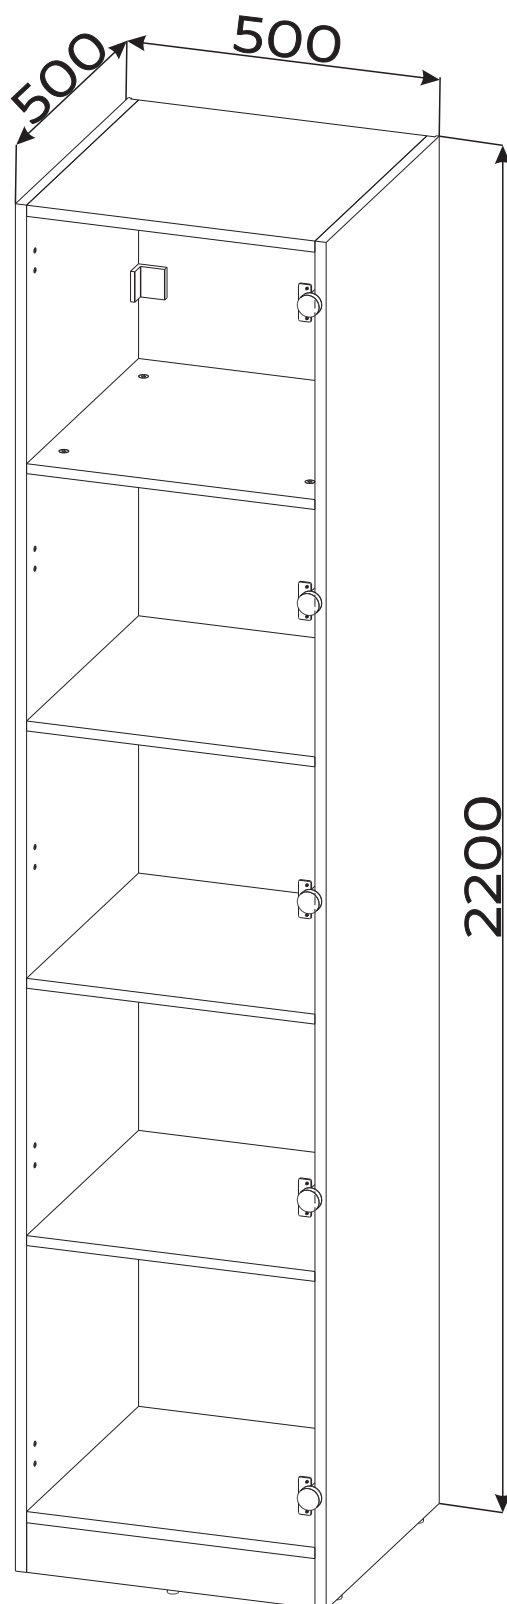

BAYRO

Dulap Serenity 500x2200x500

art: 120424

cu raft

- | | |
|---|---|
| <p>1  x8 (rastex 15/16mm)</p> <p>2  x12 (rastex 15/18mm)</p> <p>3  x20 (diblu rastex 15)</p> <p>4  x5 (picior reglabil)</p> <p>5  x5 (balama)</p> <p>6  x1 (cheie hexagonală)</p> <p>7  x2 (colț metal cu capac)</p> | <p>8  x14 (șurub 4,0*16)</p> <p>9  x52 (șurub 2,5*20)</p> <p>10  x8 (șurub 3,5*30)</p> <p>11  x10 (capac D=5)</p> <p>12  x8 (adeziv pentru confirmator)</p> <p>13  x8 (capac pentru rastex)</p> <p>14  x8 (suport raft)</p> |
|---|---|

| Nº | buc | nume | L(mm) | W(mm) | T(mm) |
|----|-----|------------------|-------|-------|-------|
| 1 | 1 | latură stângă | 2200 | 500 | 18 |
| 2 | 1 | latură dreaptă | 2200 | 500 | 18 |
| 3 | 1 | capac | 464 | 495 | 18 |
| 4 | 1 | fund | 464 | 495 | 18 |
| 5 | 1 | soclu | 464 | 80 | 18 |
| 6 | 2 | raft | 464 | 495 | 16 |
| 7 | 2 | raft detașabil | 464 | 495 | 16 |
| 8 | 1 | partea din spate | 2117 | 488 | 3 |

- 1** **3**  x18 (diblu rastex 15)
- 4**  x8 (picior reglabil)
- 5**  x5 (balama)
- 7**  x2 (colț metal cu capac)
- 9**  x4 (șurub 4,0*16)

2

1

x8 (rastex 15/16mm)

2

x12 (rastex 15/18mm)

3

x2 (diblu rastex 15)

5

3 9

x52 (şurub 2,5*20)

100-150mm

8

x8(suport raft)