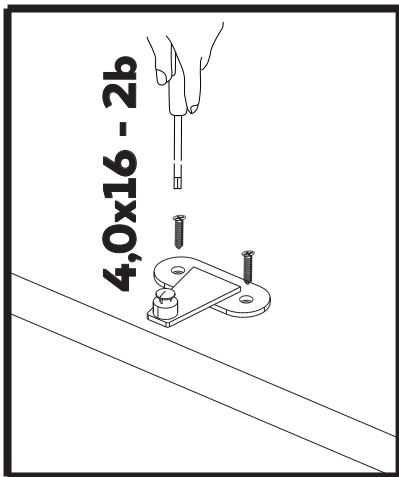

1. **1** 1 x3 (glisiere 450mm)   5 x5 (picior reglabil)
2. 2 x2 (mecanizm de ridicare)   9 x2 (colț metal cu capac)
3. 4 x33 (diblu rastex 15)   11 x32 (șurub 4,0*16)