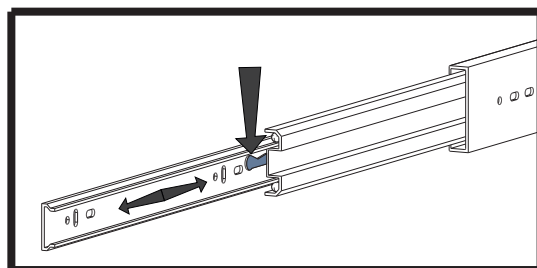

1. **1** 1 x3 (glisiere 450mm)   5 x5 (picior reglabil)
2. 2 x2 (mecanizm de ridicare)   9 x2 (colț metal cu capac)
3. 4 x33 (diblu rastex 15)   11 x32 (șurub 4,0*16)