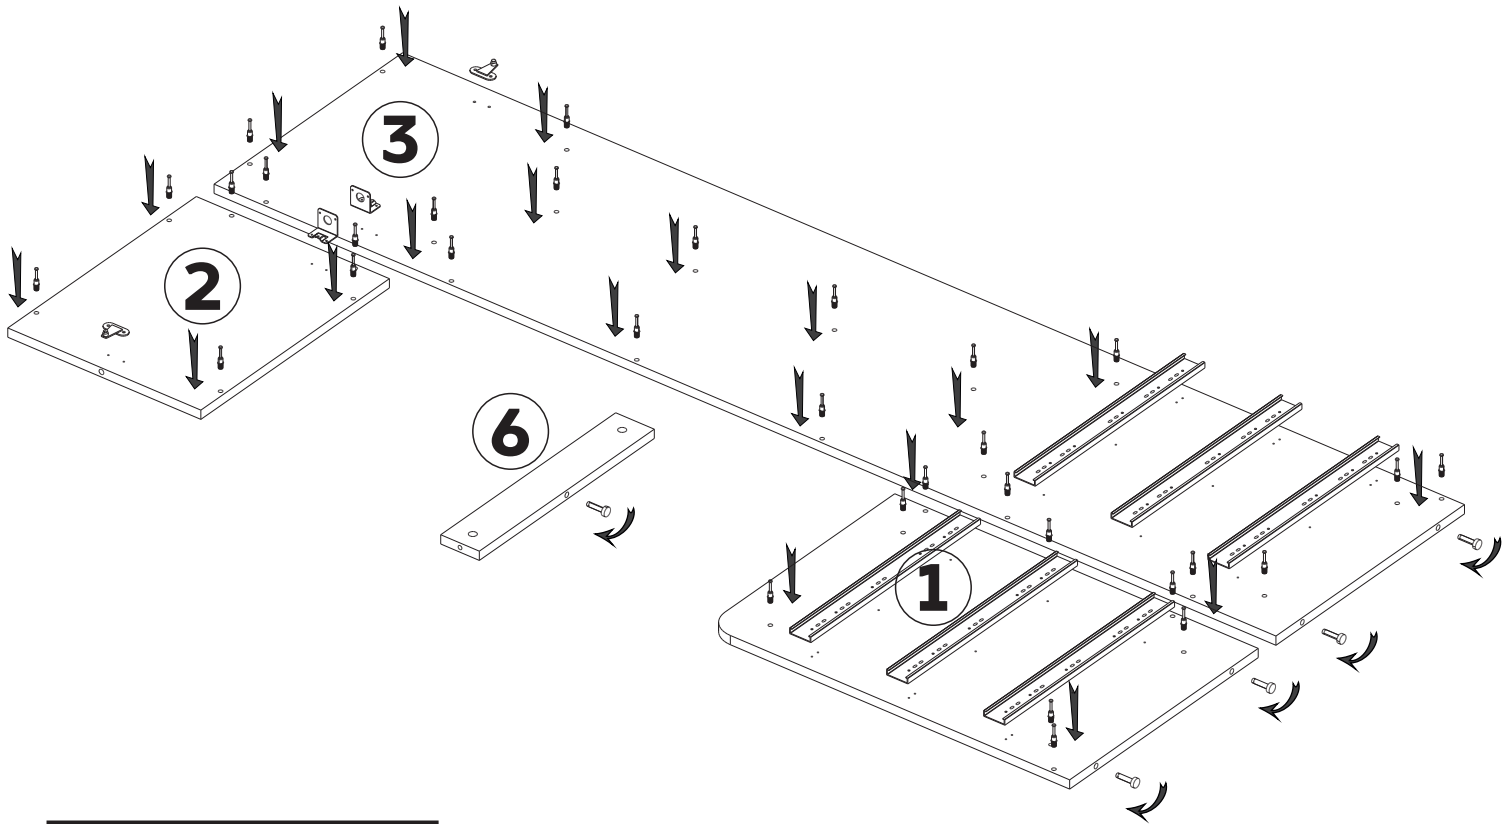

1. **1** 1 x3 (glisiere 450mm)   5 x5 (picior reglabil)
2. 2 x2 (mecanizm de ridicare)   9 x2 (colț metal cu capac)
3. 4 x33 (diblu rastex 15)   11 x32 (șurub 4,0*16)