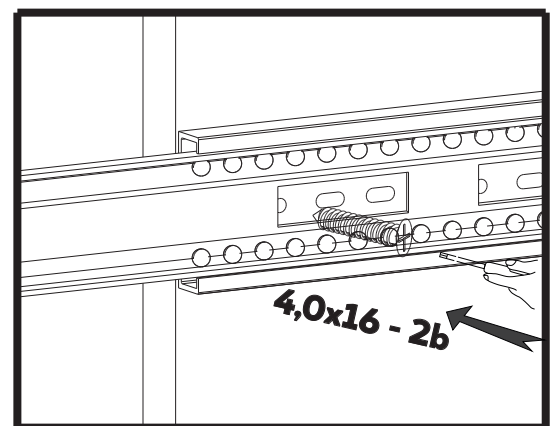

## Dulap Serenity 500x2200x500

art: 120493

120494

colț

- |   |  |
|---|--|
| <p><b>1</b>  x3 (glisieră 450mm)</p> <p><b>2</b>  x2(mecanizm de ridicare)</p> <p><b>3</b>  x39 (rastex 15/18mm)</p> <p><b>4</b>  x39 (diblu rastex 15)</p> <p><b>5</b>  x5 (picior reglabil)</p> <p><b>6</b>  x2 (balama)</p> <p><b>7</b>  x1(cheie hexagonală)</p> <p><b>8</b>  x1(amortizator)</p> <p><b>9</b>  x2 (colț metal cu capac)</p> | <p><b>10</b>  x44 (șurub confirmator 6,3*50)</p> <p><b>11</b>  x44 (șurub 4,0*16)</p> <p><b>12</b>  x24 (șurub 2,5*20)</p> <p><b>13</b>  x12 (șurub 3,5*30)</p> <p><b>14</b>  x6 (șurub 4,0*30)</p> <p><b>15</b>  x14 (capac pentru confirmator)</p> <p><b>16</b>  x18 (adeziv pentru confirmator)</p> <p><b>17</b>  x16 (capac pentru rastex)</p> <p><b>18</b>  x1(transformator)</p> <p><b>19</b>  x1(connector)</p> |
|---|--|

Nº	buc	nume	L(mm)	W(mm)	T(mm)
1	1	latură stângă	753	500	18
2	1	latură stângă	400	500	18
3	1	latură dreaptă	2200	500	18
4	1	capac	464	500	18
5	1	fund	464	500	18
6	1	soclu	464	80	18
7	1	despărțitor	464	1121	18
8	1	partea din spate	464	2084	18
9	1	raft sus (LED)	464	481	18
10	1	raft jos	464	481	18
11	2	raft (LED)	464	251	18
12	1	raft	464	251	18
13	3	latura stângă a sertarului	450	120	16
14	3	latura dreaptă a sertarului	450	120	16
15	3	partea din spate a sertarului	406	105	16
16	3	partea din fața a sertarului	406	105	16
17	3	fundul sertarului	424	448	3

- 1** 1  x3 (glisiere 450mm)      5  x5 (picior reglabil)
- 2  x2 (mecanizm de ridicare)      9  x2 (colț metal cu capac)
- 4  x33 (diblu rastex 15)      11  x32 (șurub 4,0\*16)