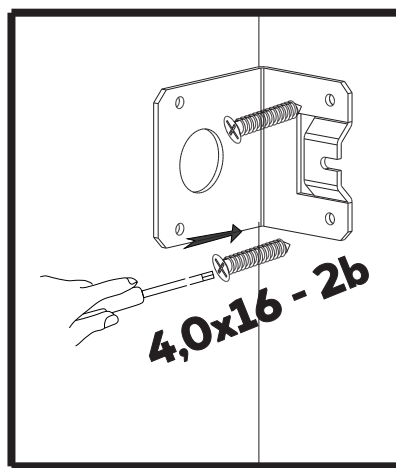

1. **1** 1 x3 (glisiere 450mm)   5 x5 (picior reglabil)
2. 2 x2 (mecanizm de ridicare)   9 x2 (colț metal cu capac)
3. 4 x33 (diblu rastex 15)   11 x32 (șurub 4,0*16)