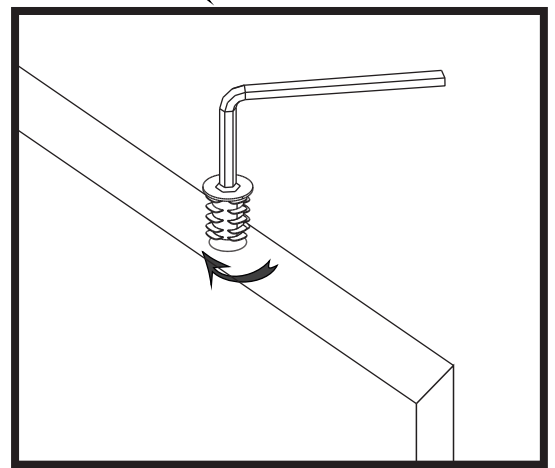

1. **1** 1 x3 (glisiere 450mm)   5 x5 (picior reglabil)
2. 2 x2 (mecanizm de ridicare)   9 x2 (colț metal cu capac)
3. 4 x33 (diblu rastex 15)   11 x32 (șurub 4,0*16)