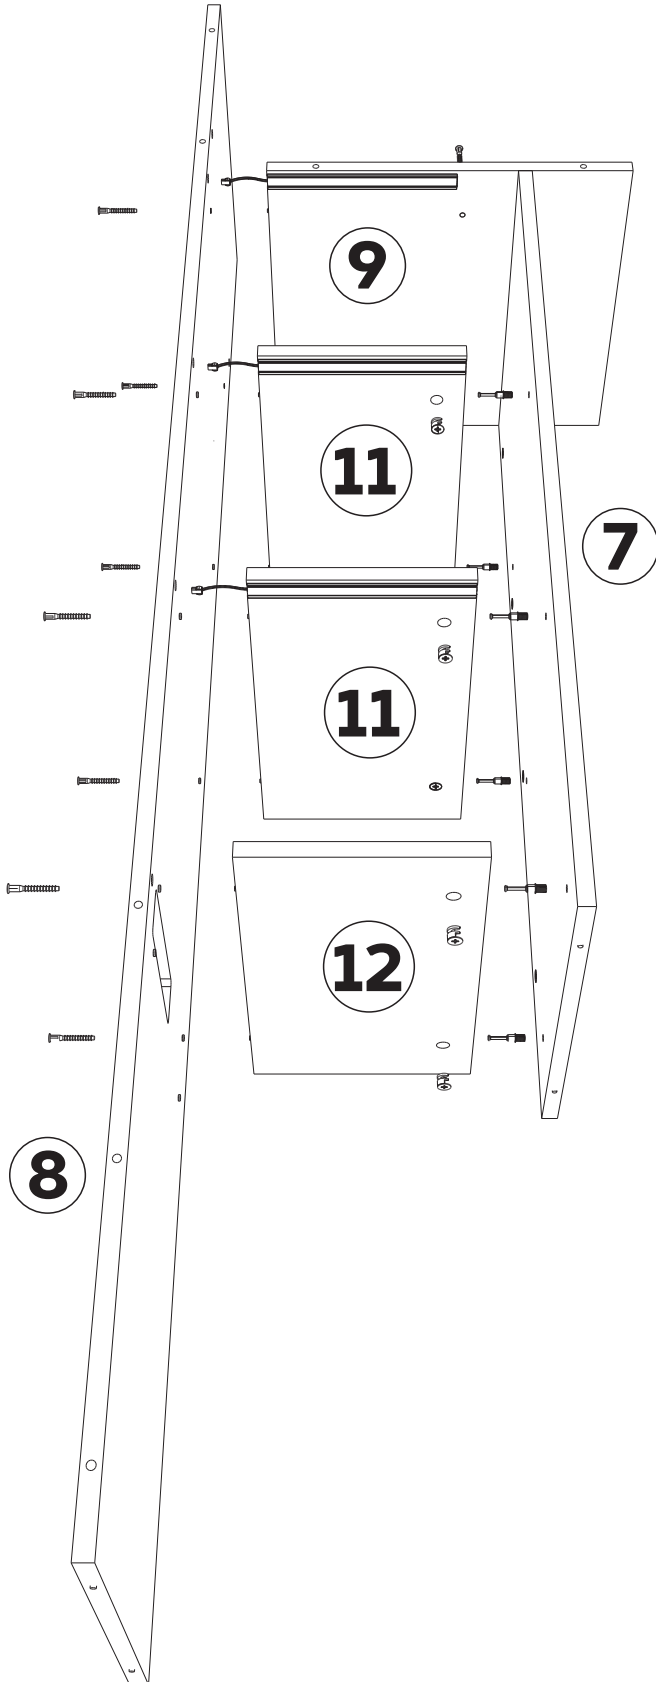

Nº	buc	nume	L(mm)	W(mm)	T(mm)
1	1	latură stângă	753	500	18
2	1	latură stângă	400	500	18
3	1	latură dreaptă	2200	500	18
4	1	capac	464	500	18
5	1	fund	464	500	18
6	1	soclu	464	80	18
7	1	despărțitor	464	1121	18
8	1	partea din spate	464	2084	18
9	1	raft sus (LED)	464	481	18
10	1	raft jos	464	481	18
11	2	raft (LED)	464	251	18
12	1	raft	464	251	18
13	3	latura stângă a sertarului	450	120	16
14	3	latura dreaptă a sertarului	450	120	16
15	3	partea din spate a sertarului	406	105	16
16	3	partea din fața a sertarului	406	105	16
17	3	fundul sertarului	424	448	3

# 2

3

x6 (rastex 15/18mm)

4

x6 (diblu rastex 15)

10

x10 (șurub confirmator 6,3\*50)

# 5

- 3**  x19 (rastex 15/18mm)
- 10**  x10 (şurub confirmator 6,3\*50)
- 18**  x1(transformator)
- 19**  x1(connector)

# 5

12

x24 (șurub confirmator 6,3\*50)

17

x6 (șurub 4,0\*30)

14

x36 (șurub 4,0\*16)

16