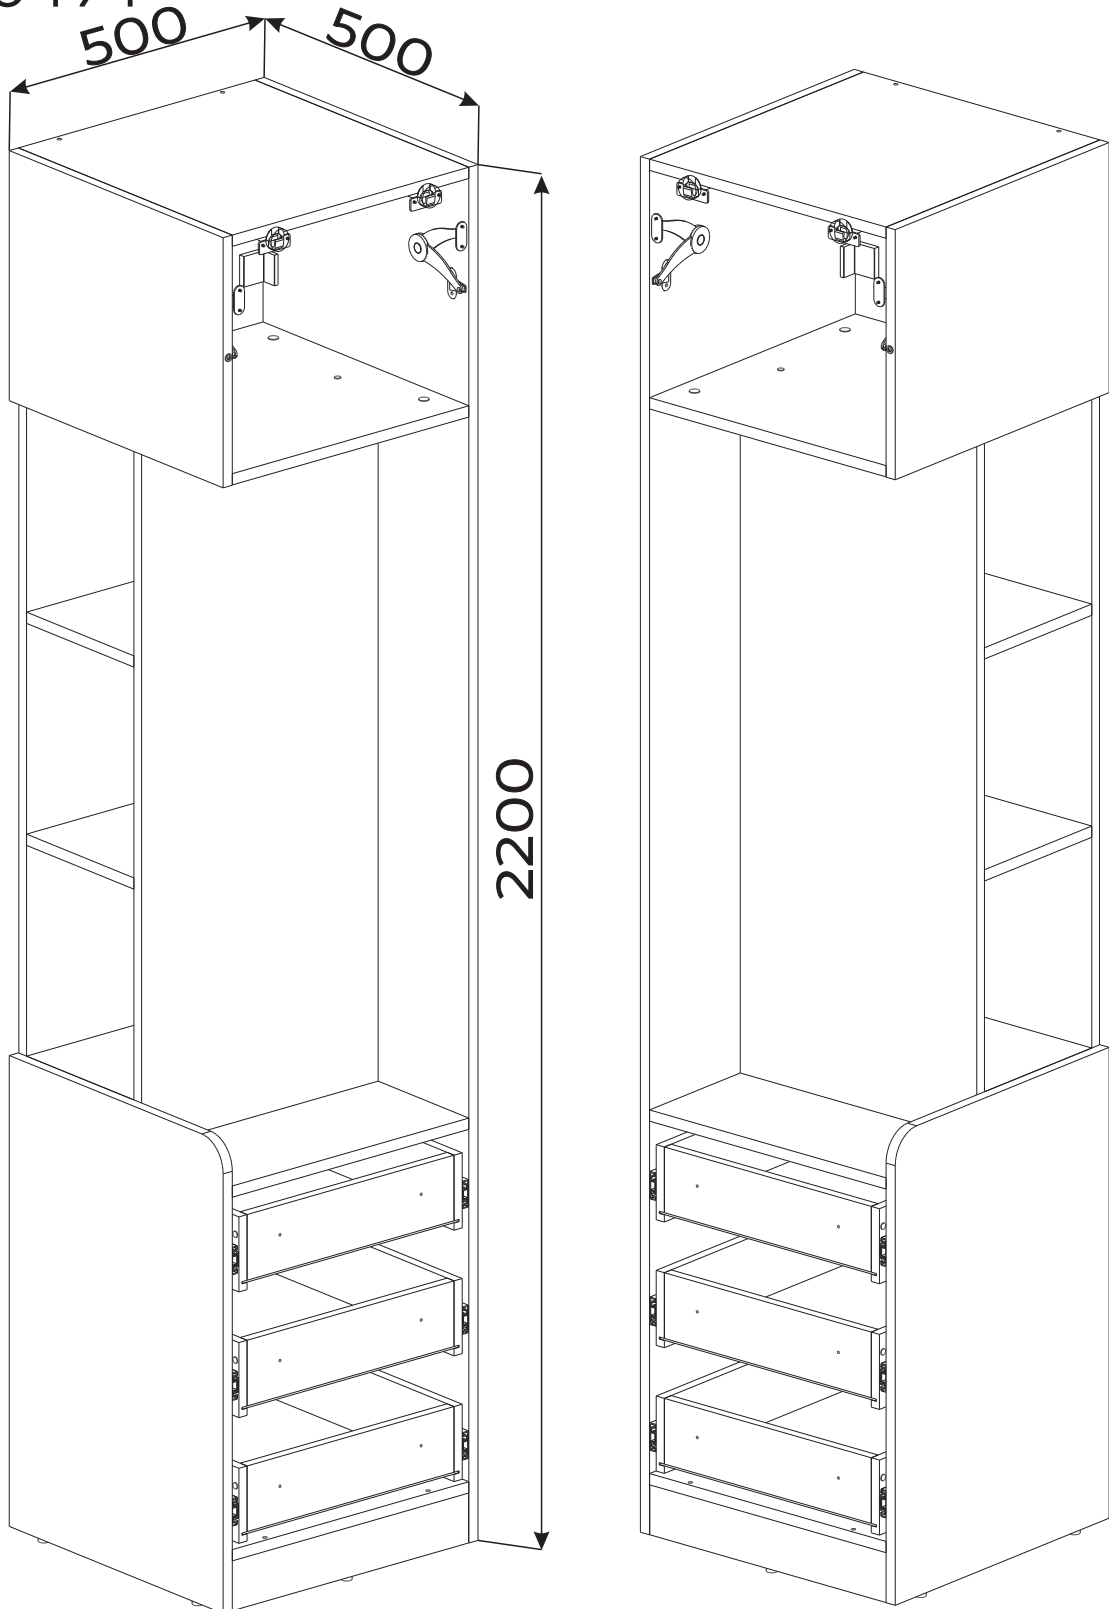

## Dulap Serenity 500x2200x500

art: 120493

120494

colț

- |   |  |
|---|--|
| <p><b>1</b>  x3 (glisieră 450mm)</p> <p><b>2</b>  x2(mecanizm de ridicare)</p> <p><b>3</b>  x39 (rastex 15/18mm)</p> <p><b>4</b>  x39 (diblu rastex 15)</p> <p><b>5</b>  x5 (picior reglabil)</p> <p><b>6</b>  x2 (balama)</p> <p><b>7</b>  x1(cheie hexagonală)</p> <p><b>8</b>  x1(amortizator)</p> <p><b>9</b>  x2 (colț metal cu capac)</p> | <p><b>10</b>  x44 (șurub confirmator 6,3*50)</p> <p><b>11</b>  x44 (șurub 4,0*16)</p> <p><b>12</b>  x24 (șurub 2,5*20)</p> <p><b>13</b>  x12 (șurub 3,5*30)</p> <p><b>14</b>  x6 (șurub 4,0*30)</p> <p><b>15</b>  x14 (capac pentru confirmator)</p> <p><b>16</b>  x18 (adeziv pentru confirmator)</p> <p><b>17</b>  x16 (capac pentru rastex)</p> <p><b>18</b>  x1(transformator)</p> <p><b>19</b>  x1(connector)</p> |
|---|--|

Nº	buc	nume	L(mm)	W(mm)	T(mm)
1	1	latură stângă	753	500	18
2	1	latură stângă	400	500	18
3	1	latură dreaptă	2200	500	18
4	1	capac	464	500	18
5	1	fund	464	500	18
6	1	soclu	464	80	18
7	1	despărțitor	464	1121	18
8	1	partea din spate	464	2084	18
9	1	raft sus (LED)	464	481	18
10	1	raft jos	464	481	18
11	2	raft (LED)	464	251	18
12	1	raft	464	251	18
13	3	latura stângă a sertarului	450	120	16
14	3	latura dreaptă a sertarului	450	120	16
15	3	partea din spate a sertarului	406	105	16
16	3	partea din fața a sertarului	406	105	16
17	3	fundul sertarului	424	448	3

- 1** 1  x3 (glisiere 450mm)      5  x5 (picior reglabil)
- 2  x2 (mecanizm de ridicare)      9  x2 (colț metal cu capac)
- 4  x33 (diblu rastex 15)      11  x32 (șurub 4,0\*16)

# 2

3

x6 (rastex 15/18mm)

4

x6 (diblu rastex 15)

10

x10 (șurub confirmator 6,3\*50)