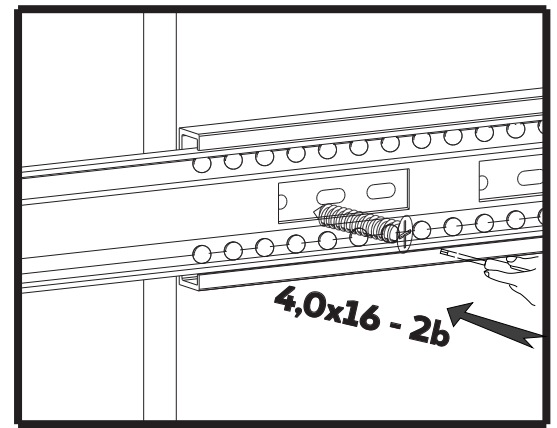

1. **1** 1 x3 (glisiere 450mm)   6 x4 (balama)
2. 4 x18 (diblu rastex 15)   9 x2 (colț metal cu capac)
3. 5 x5 (picior reglabil)   11 x16 (șurub 4,0*16)