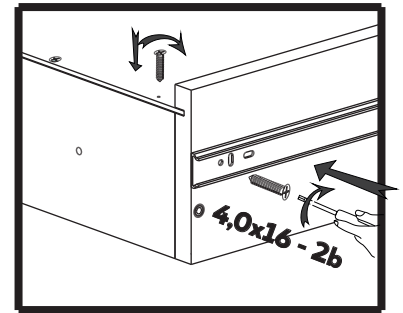

Nº	buc	nume	L(mm)	W(mm)	T(mm)
1	1	latură stângă	2200	500	18
2	1	latură dreaptă	2200	500	18
3	1	capac	564	495	18
4	1	fund	564	495	18
5	1	soclu	564	80	18
6	2	raft	564	495	16
7	2	raft detasabil	564	495	16
8	3	latura stângă a sertarului	450	120	16
9	3	latura dreaptă a sertarului	450	120	16
10	3	partea din spate a sertarului	406	105	16
11	3	partea din față a sertarului	406	105	16
12	2	partea din spate	2117	293	3
13	3	fundul sertarului	524	448	3

5

3

12

x90 (şurub 2,5*20)

19

x1 (profil H)

6

- 4** 12  x24 (şurub confirmator 6,3*50) **17**  x6 (şurub 4,0*30)
- 14  x36 (şurub 4,0*16)
- 16  x12 (şurub 3,5*30)