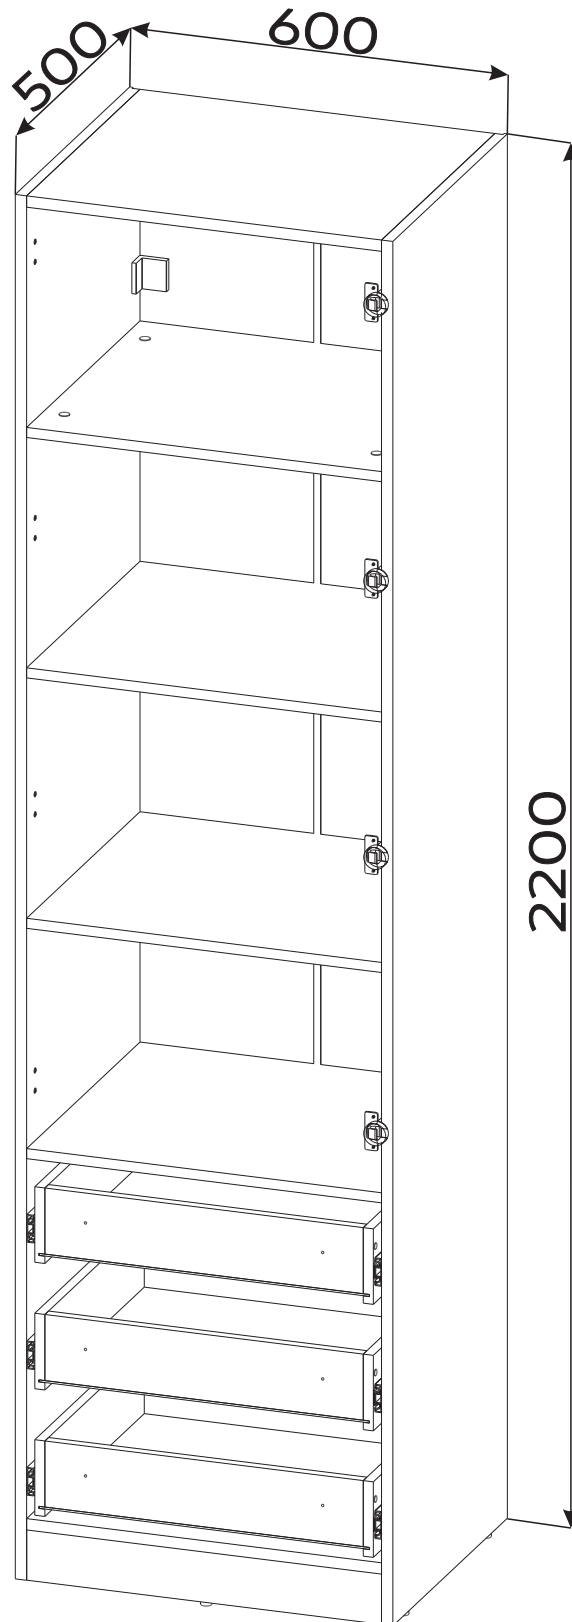

BAYRO

Dulap Serenity 600x2200x500

art: 120463

cu sertare