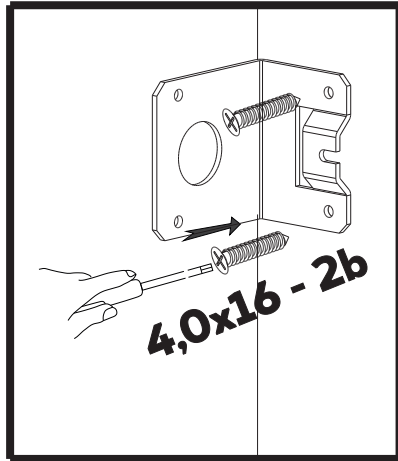

1. **1** 1 x3 (glisiere 450mm)   6 x4 (balama)
2. 4 x18 (diblu rastex 15)   9 x2 (colț metal cu capac)
3. 5 x5 (picior reglabil)   11 x16 (șurub 4,0*16)