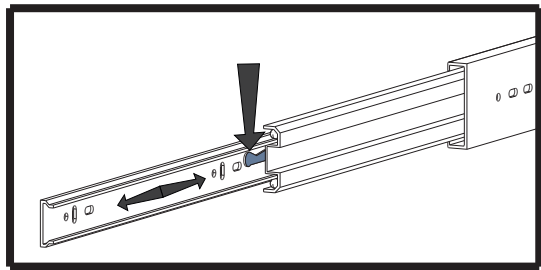

1. **1** 1 x3 (glisiere 450mm)   6 x4 (balama)
2. 4 x18 (diblu rastex 15)   9 x2 (colț metal cu capac)
3. 5 x5 (picior reglabil)   11 x16 (șurub 4,0*16)