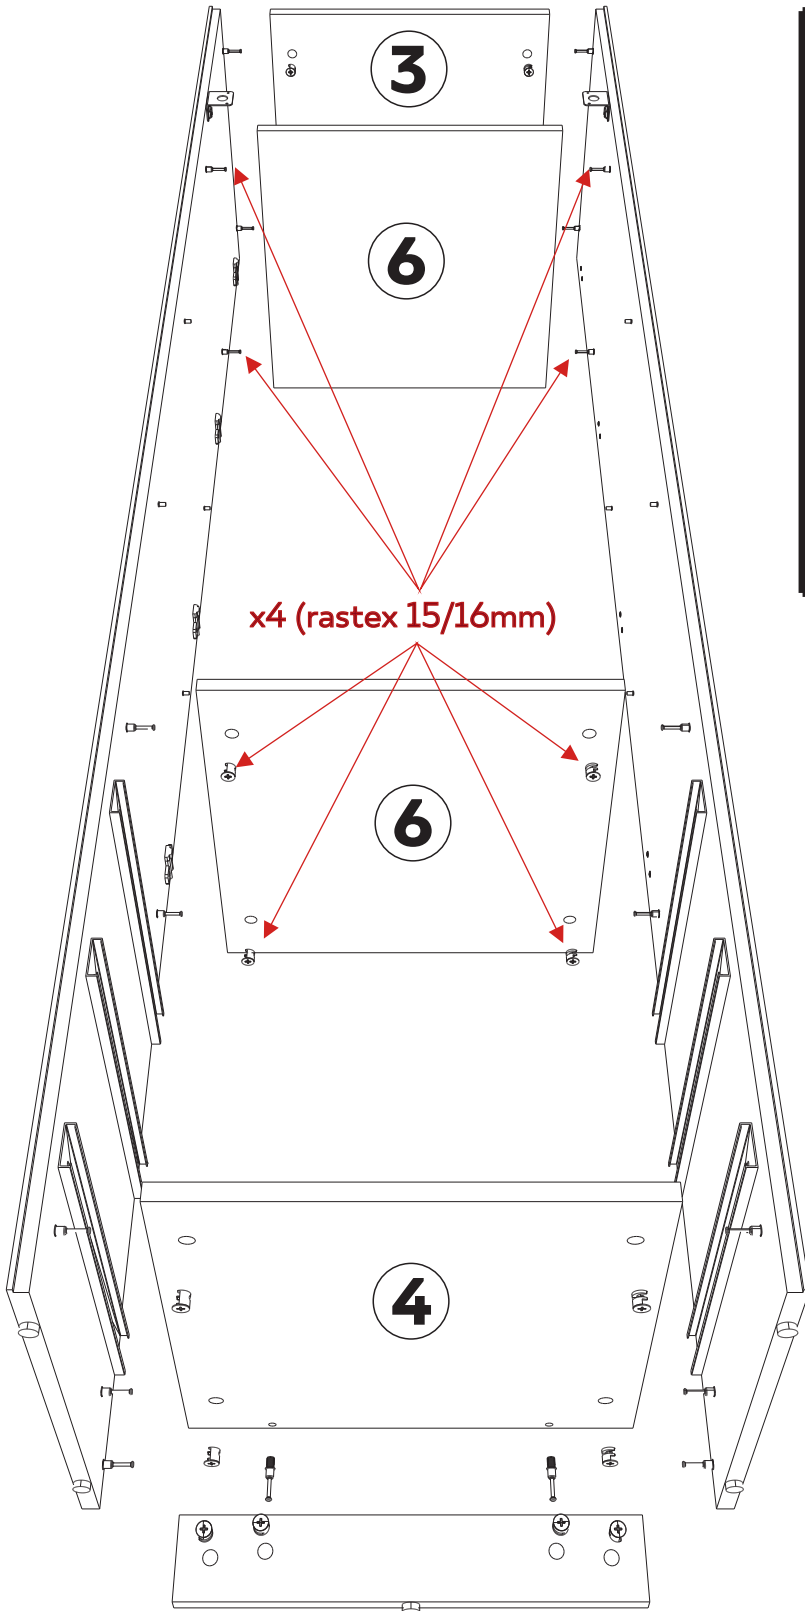

Nº	buc	nume	L(mm)	W(mm)	T(mm)
1	1	latură stângă	2200	500	18
2	1	latură dreaptă	2200	500	18
3	1	capac	564	495	18
4	1	fund	564	495	18
5	1	soclu	564	80	18
6	2	raft	564	495	16
7	2	raft detasabil	564	495	16
8	3	latura stângă a sertarului	450	120	16
9	3	latura dreaptă a sertarului	450	120	16
10	3	partea din spate a sertarului	406	105	16
11	3	partea din față a sertarului	406	105	16
12	2	partea din spate	2117	293	3
13	3	fundul sertarului	524	448	3

- 1** 1  x3 (glisiere 450mm) 6  x4 (balama)
- 4  x18 (diblu rastex 15) 9  x2 (colț metal cu capac)
- 5  x5 (picior reglabil) 11  x16 (șurub 4,0*16)

2

2

x8 (rastex 15/16mm)

3

x12 (rastex 15/18mm)

4

x2 (diblu rastex 15)

5

3

12

x90 (şurub 2,5*20)

19

x1 (profil H)

6

- 4** 12  x24 (şurub confirmator 6,3*50) **17**  x6 (şurub 4,0*30)
- 14  x36 (şurub 4,0*16)
- 16  x12 (şurub 3,5*30)

5

8

x8(suport raft)