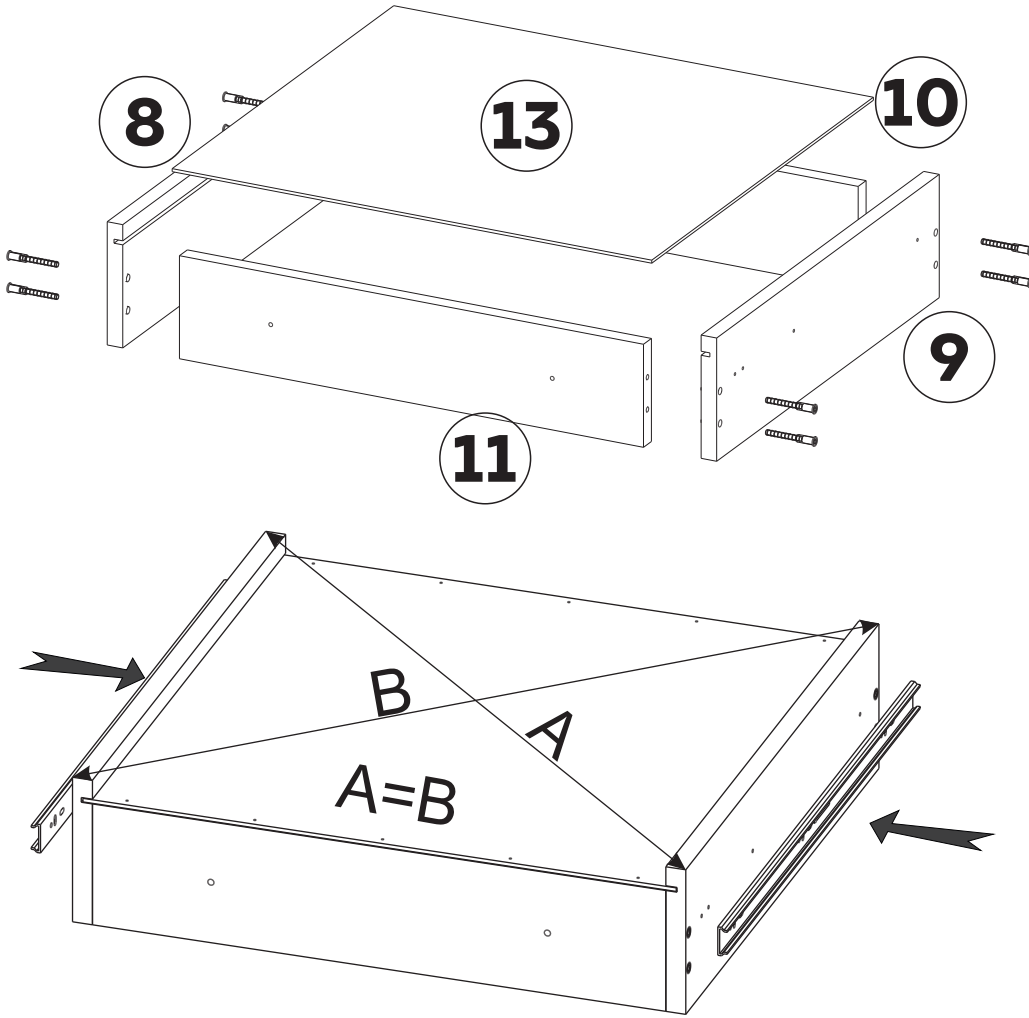

Nº	buc	nume	L(mm)	W(mm)	T(mm)
1	1	latură stângă	2200	500	18
2	1	latură dreaptă	2200	500	18
3	1	capac	564	495	18
4	1	fund	564	495	18
5	1	soclu	564	80	18
6	2	raft	564	495	16
7	2	raft detasabil	564	495	16
8	3	latura stângă a sertarului	450	120	16
9	3	latura dreaptă a sertarului	450	120	16
10	3	partea din spate a sertarului	406	105	16
11	3	partea din față a sertarului	406	105	16
12	2	partea din spate	2117	293	3
13	3	fundul sertarului	524	448	3

5

3

12

x90 (şurub 2,5*20)

19

x1 (profil H)

6

- 4** 12  x24 (şurub confirmator 6,3*50) **17**  x6 (şurub 4,0*30)
- 14  x36 (şurub 4,0*16)
- 16  x12 (şurub 3,5*30)

5

8

x8(suport raft)