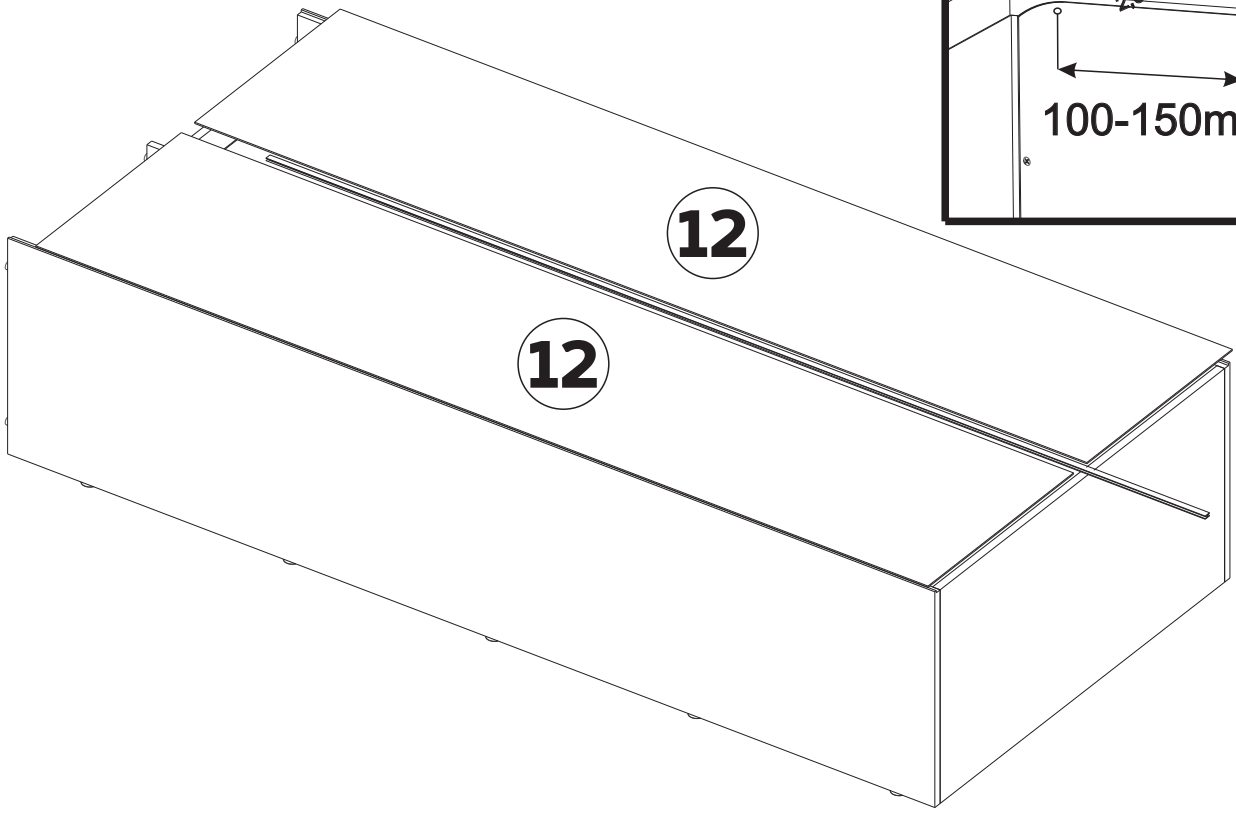

Nº	buc	nume	L(mm)	W(mm)	T(mm)
1	1	latură stângă	2200	500	18
2	1	latură dreaptă	2200	500	18
3	1	capac	564	495	18
4	1	fund	564	495	18
5	1	soclu	564	80	18
6	2	raft	564	495	16
7	2	raft detasabil	564	495	16
8	3	latura stângă a sertarului	450	120	16
9	3	latura dreaptă a sertarului	450	120	16
10	3	partea din spate a sertarului	406	105	16
11	3	partea din față a sertarului	406	105	16
12	2	partea din spate	2117	293	3
13	3	fundul sertarului	524	448	3

- 1** 1  x3 (glisiere 450mm) 6  x4 (balama)
- 4  x18 (diblu rastex 15) 9  x2 (colț metal cu capac)
- 5  x5 (picior reglabil) 11  x16 (șurub 4,0*16)

2

2

x8 (rastex 15/16mm)

3

x12 (rastex 15/18mm)

4

x2 (diblu rastex 15)

5

3

12

x90 (şurub 2,5*20)

19

x1 (profil H)

6

- 4** 12  x24 (şurub confirmator 6,3*50) **17**  x6 (şurub 4,0*30)
- 14  x36 (şurub 4,0*16)
- 16  x12 (şurub 3,5*30)

5

8

x8(suport raft)