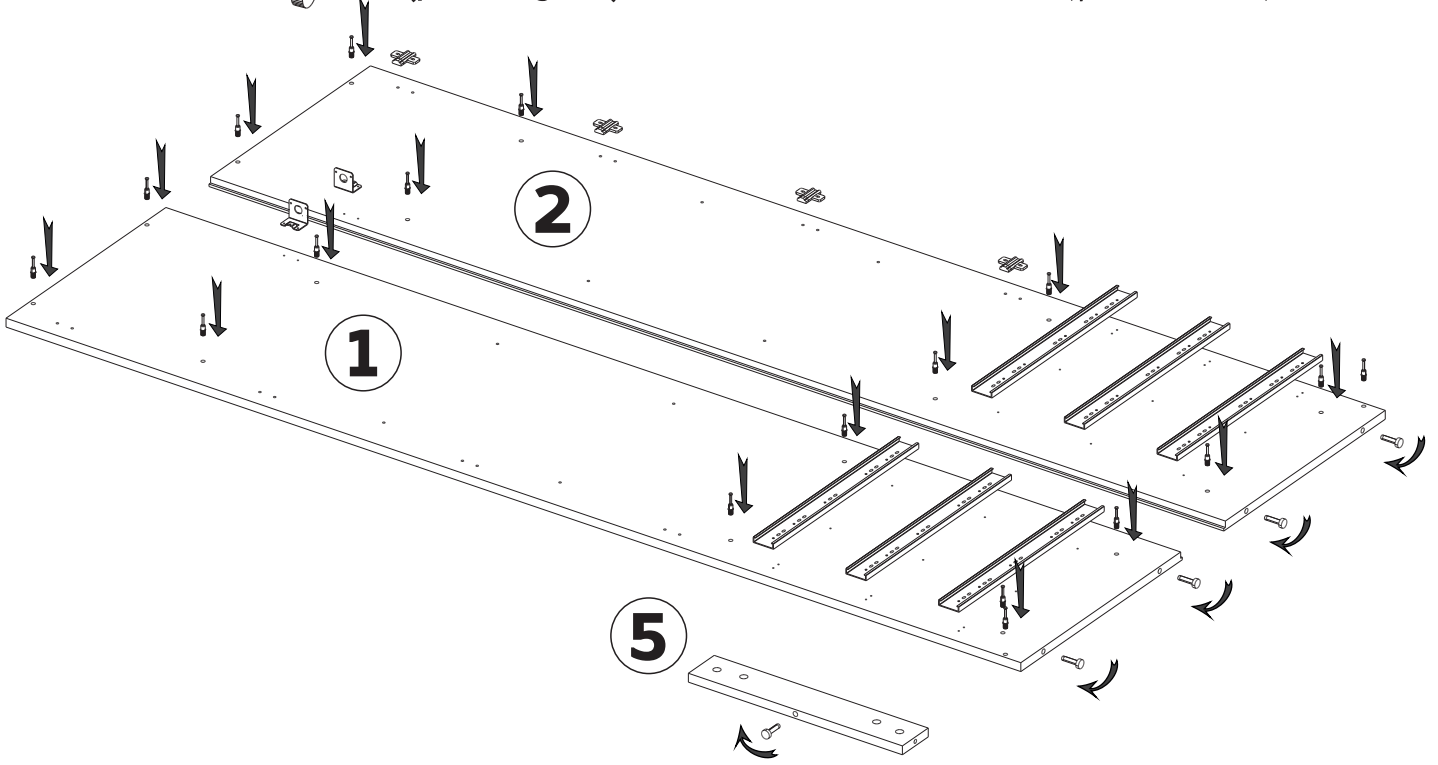

1. **1** 1 x3 (glisiere 450mm)   6 x4 (balama)
2. 4 x18 (diblu rastex 15)   9 x2 (colț metal cu capac)
3. 5 x5 (picior reglabil)   11 x16 (șurub 4,0*16)