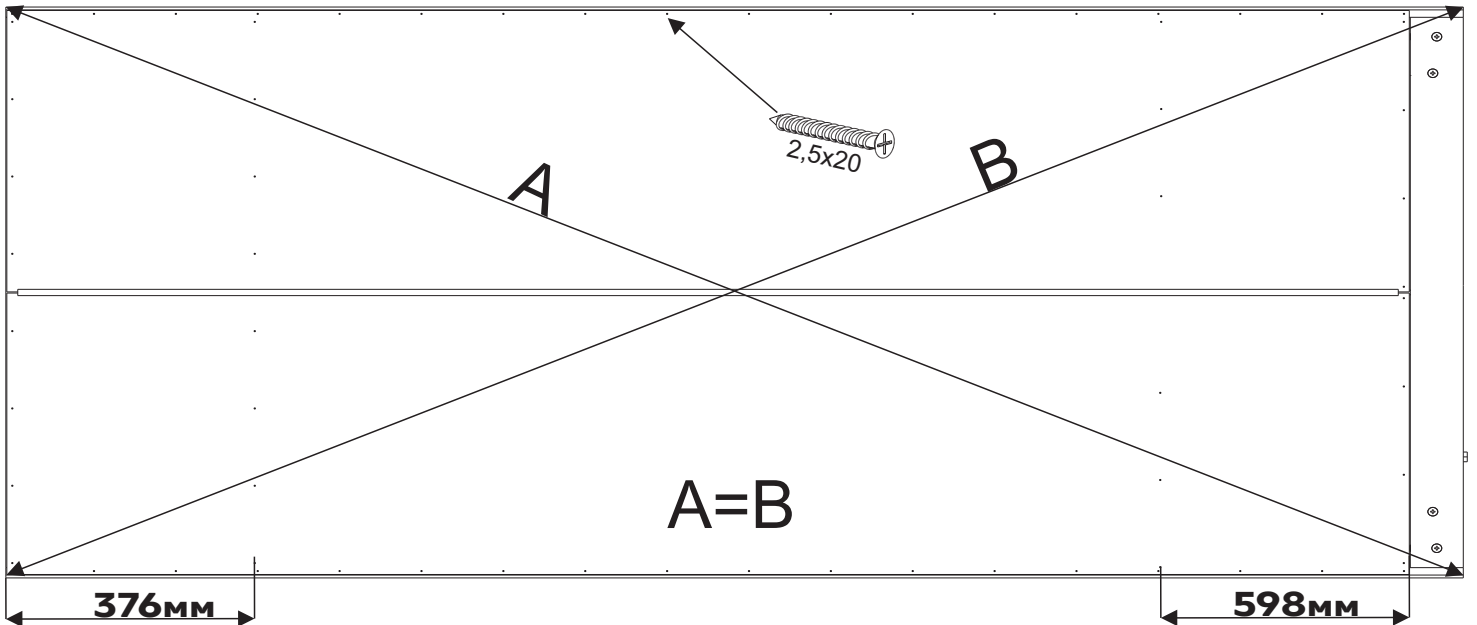

Nº	buc	nume	L(mm)	W(mm)	T(mm)
1	1	latură stângă	2200	500	18
2	1	latură dreaptă	2200	500	18
3	1	capac	564	495	18
4	1	fund	564	495	18
5	1	soclu	564	80	18
6	2	raft	564	495	16
7	2	raft detasabil	564	495	16
8	3	latura stângă a sertarului	450	120	16
9	3	latura dreaptă a sertarului	450	120	16
10	3	partea din spate a sertarului	406	105	16
11	3	partea din față a sertarului	406	105	16
12	2	partea din spate	2117	293	3
13	3	fundul sertarului	524	448	3

5

3

12

x90 (şurub 2,5*20)

19

x1 (profil H)

6

- 4** 12  x24 (şurub confirmator 6,3*50) **17**  x6 (şurub 4,0*30)
- 14  x36 (şurub 4,0*16)
- 16  x12 (şurub 3,5*30)

5

8

x8(suport raft)