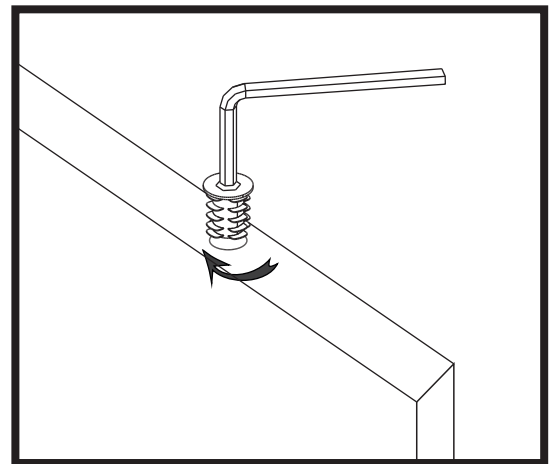

1. **1** **3** x18 (diblu rastex 15)
2. **4** x5 (picior reglabil)
3. **5** x5 (balama)
4. **7** x2 (colț metal cu capac)
5. **9** x4 (șurub 4,0*16)