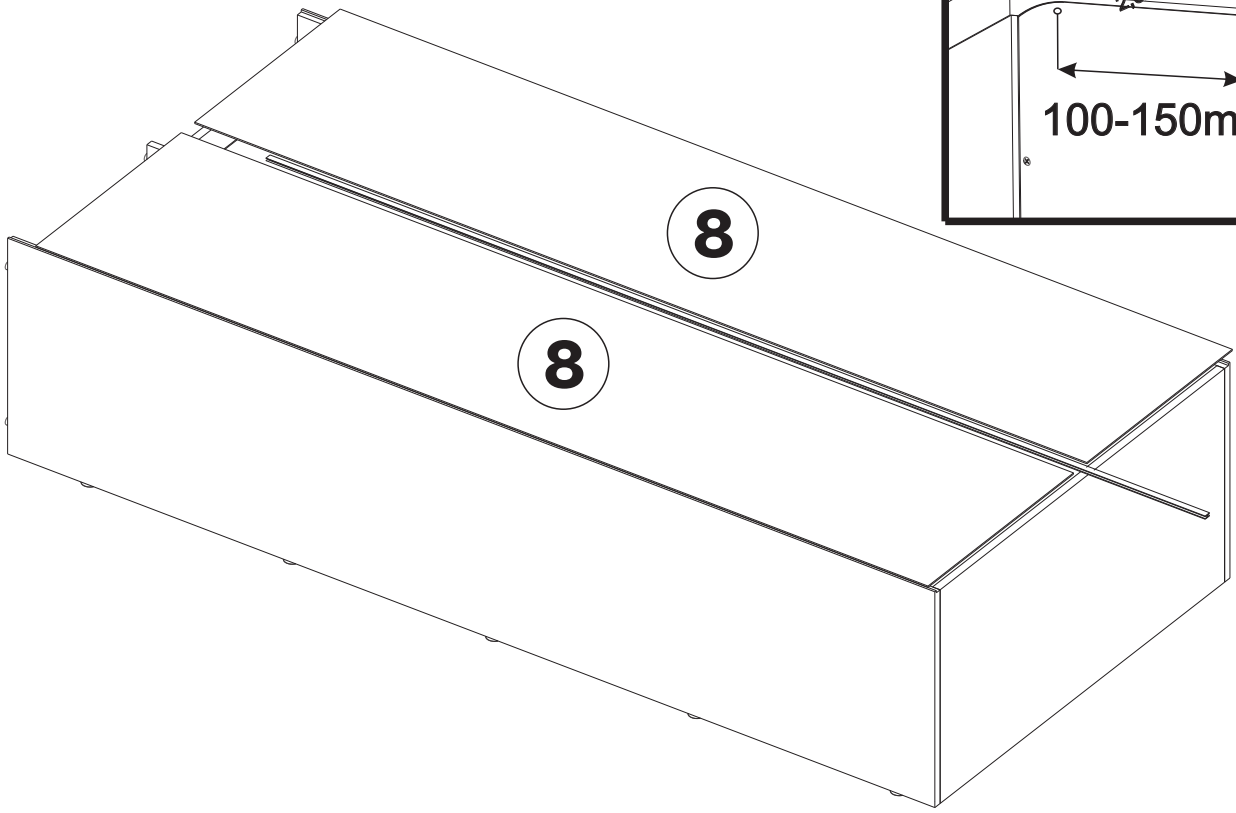

# 2

1

x8 (rastex 15/16mm)

2

x12 (rastex 15/18mm)

3

x2 (diblu rastex 15)

# 5

3

10

x60 (şurub 2,5\*20)

17

x1 (profil H)

6

- 4** **8**  x2(suport pentru bara)
- 12**  3,5x16 x6 (șurub 3,5\*16)
- 16**  558mm x1(bara)