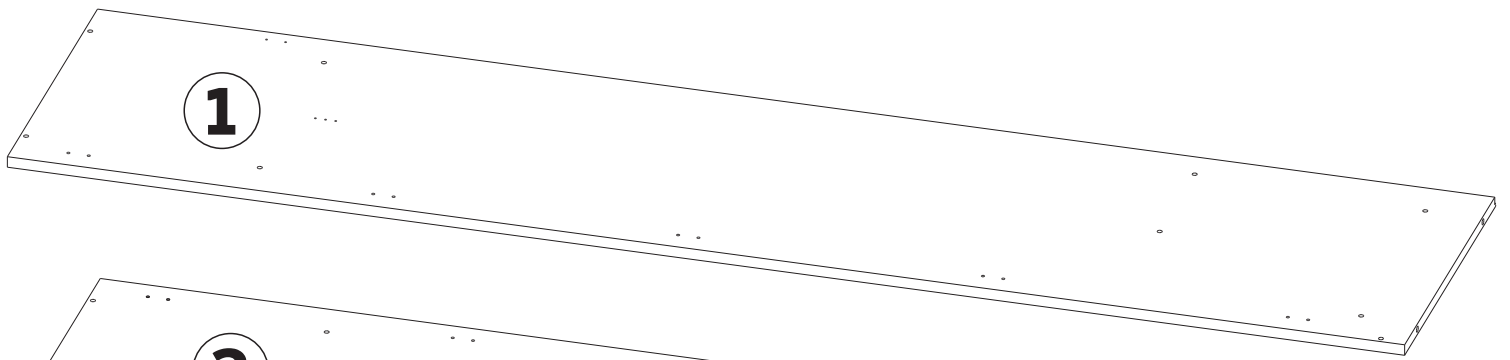

## Dulap Serenity 600x2200x500

art: 120462

cu bara

- |  |   |
|--|---|
| <p>1  x8 (rastex 15/16mm)</p> <p>2  x12 (rastex 15/18mm)</p> <p>3  x20 (diblu rastex 15)</p> <p>4  x5 (picior reglabil)</p> <p>5  x5 (balama)</p> <p>6  x1 (cheie hexagonală)</p> <p>7  x2 (colț metal cu capac)</p> <p>8  x2 (suport pentru bara)</p> | <p>9  x14 (șurub 4,0*16)</p> <p>10  x60 (șurub 2,5*20)</p> <p>11  x8 (șurub 3,5*30)</p> <p>12  x6 (șurub 3,5*16)</p> <p>13  x10 (capac D=5)</p> <p>14  x8 (adeziv pentru confirmator)</p> <p>15  x8 (capac pentru rastex)</p> <p>16  x1 (bara)</p> <p>17  x1 (profil H)</p> |
|--|---|

Nº	buc	nume	L(mm)	W(mm)	T(mm)
1	1	latură stângă	2200	500	18
2	1	latură dreaptă	2200	500	18
3	1	capac	564	495	18
4	1	fund	564	495	18
5	1	soclu	564	80	18
6	1	raft sus	564	495	16
7	1	raft jos	564	300	16
8	2	partea din spate	2117	293	3