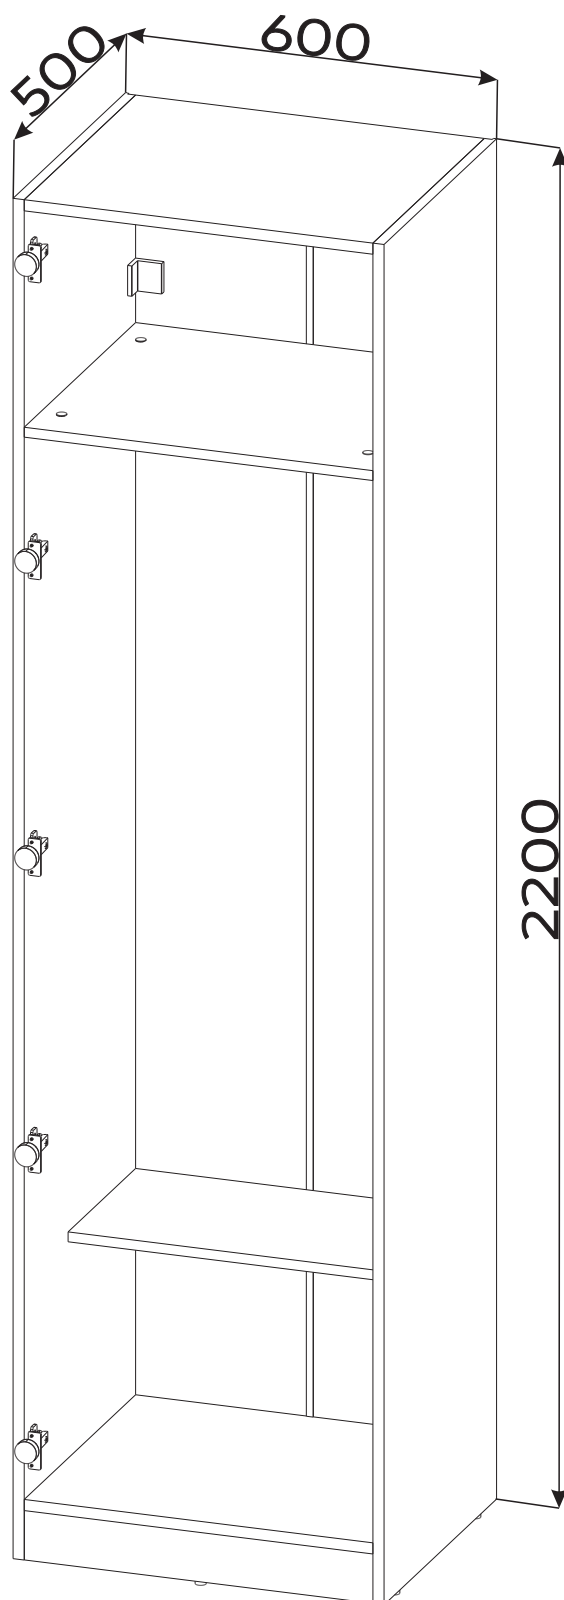

## Dulap Serenity 600x2200x500

art: 120462

cu bara

- |  |   |
|--|---|
| <p>1  x8 (rastex 15/16mm)</p> <p>2  x12 (rastex 15/18mm)</p> <p>3  x20 (diblu rastex 15)</p> <p>4  x5 (picior reglabil)</p> <p>5  x5 (balama)</p> <p>6  x1 (cheie hexagonală)</p> <p>7  x2 (colț metal cu capac)</p> <p>8  x2 (suport pentru bara)</p> | <p>9  x14 (șurub 4,0*16)</p> <p>10  x60 (șurub 2,5*20)</p> <p>11  x8 (șurub 3,5*30)</p> <p>12  x6 (șurub 3,5*16)</p> <p>13  x10 (capac D=5)</p> <p>14  x8 (adeziv pentru confirmator)</p> <p>15  x8 (capac pentru rastex)</p> <p>16  x1 (bara)</p> <p>17  x1 (profil H)</p> |
|--|---|

Nº	buc	nume	L(mm)	W(mm)	T(mm)
1	1	latură stângă	2200	500	18
2	1	latură dreaptă	2200	500	18
3	1	capac	564	495	18
4	1	fund	564	495	18
5	1	soclu	564	80	18
6	1	raft sus	564	495	16
7	1	raft jos	564	300	16
8	2	partea din spate	2117	293	3

- 1** **3**  x18 (diblu rastex 15)
- 4**  x5 (picior reglabil)
- 5**  x5 (balama)
- 7**  x2 (colț metal cu capac)
- 9**  x4 (șurub 4,0\*16)

# 5

3

10

x60 (şurub 2,5\*20)

17

x1 (profil H)

6

- 4** **8**  x2(suport pentru bara)
- 12**  3,5x16 x6 (șurub 3,5\*16)
- 16**  558mm x1(bara)