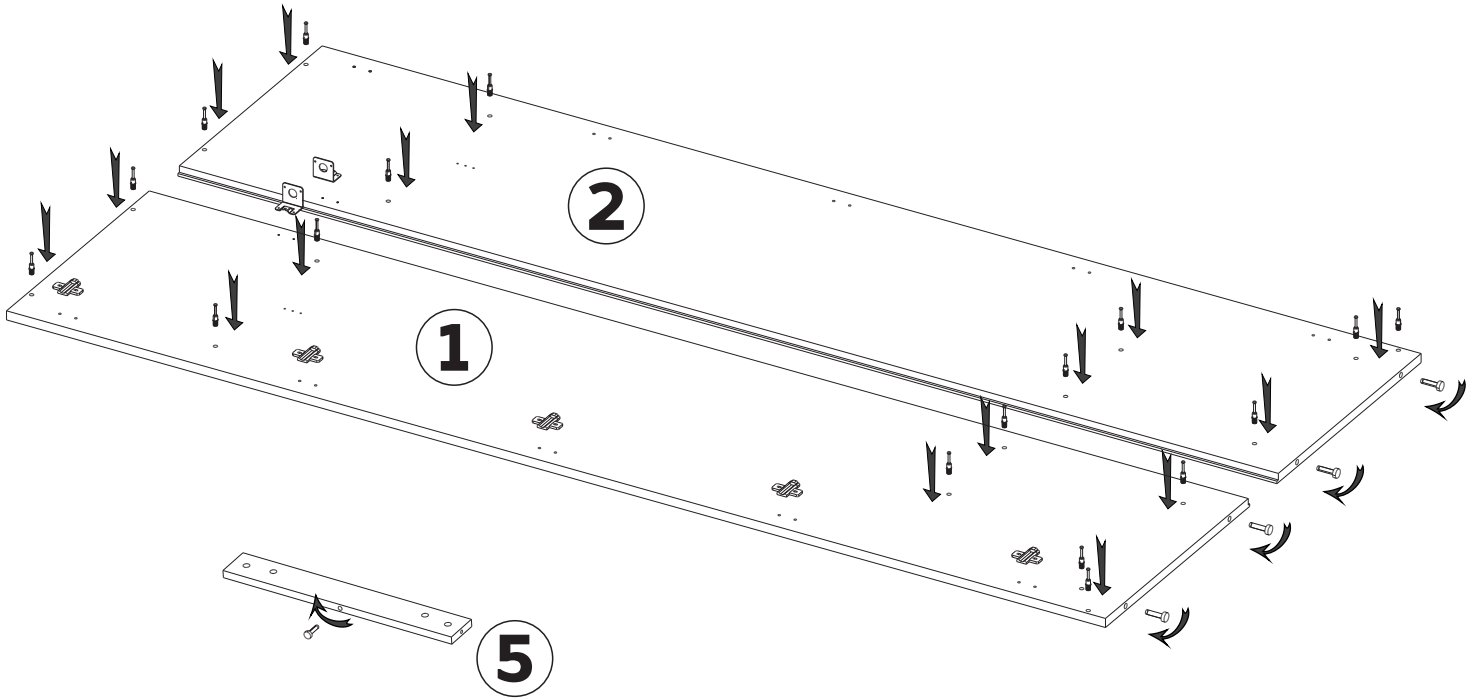

## Dulap Serenity 600x2200x500

art: 120462

cu bara

- |  |   |
|--|---|
| <p>1  x8 (rastex 15/16mm)</p> <p>2  x12 (rastex 15/18mm)</p> <p>3  x20 (diblu rastex 15)</p> <p>4  x5 (picior reglabil)</p> <p>5  x5 (balama)</p> <p>6  x1 (cheie hexagonală)</p> <p>7  x2 (colț metal cu capac)</p> <p>8  x2 (suport pentru bara)</p> | <p>9  x14 (șurub 4,0*16)</p> <p>10  x60 (șurub 2,5*20)</p> <p>11  x8 (șurub 3,5*30)</p> <p>12  x6 (șurub 3,5*16)</p> <p>13  x10 (capac D=5)</p> <p>14  x8 (adeziv pentru confirmator)</p> <p>15  x8 (capac pentru rastex)</p> <p>16  x1 (bara)</p> <p>17  x1 (profil H)</p> |
|--|---|

Nº	buc	nume	L(mm)	W(mm)	T(mm)
1	1	latură stângă	2200	500	18
2	1	latură dreaptă	2200	500	18
3	1	capac	564	495	18
4	1	fund	564	495	18
5	1	soclu	564	80	18
6	1	raft sus	564	495	16
7	1	raft jos	564	300	16
8	2	partea din spate	2117	293	3

- 1** **3**  x18 (diblu rastex 15)
- 4**  x5 (picior reglabil)
- 5**  x5 (balama)
- 7**  x2 (colț metal cu capac)
- 9**  x4 (șurub 4,0\*16)

# 5

3

10

x60 (şurub 2,5\*20)

17

x1 (profil H)

6

- 4** **8**  x2(suport pentru bara)
- 12**  3,5x16 x6 (șurub 3,5\*16)
- 16**  558mm x1(bara)