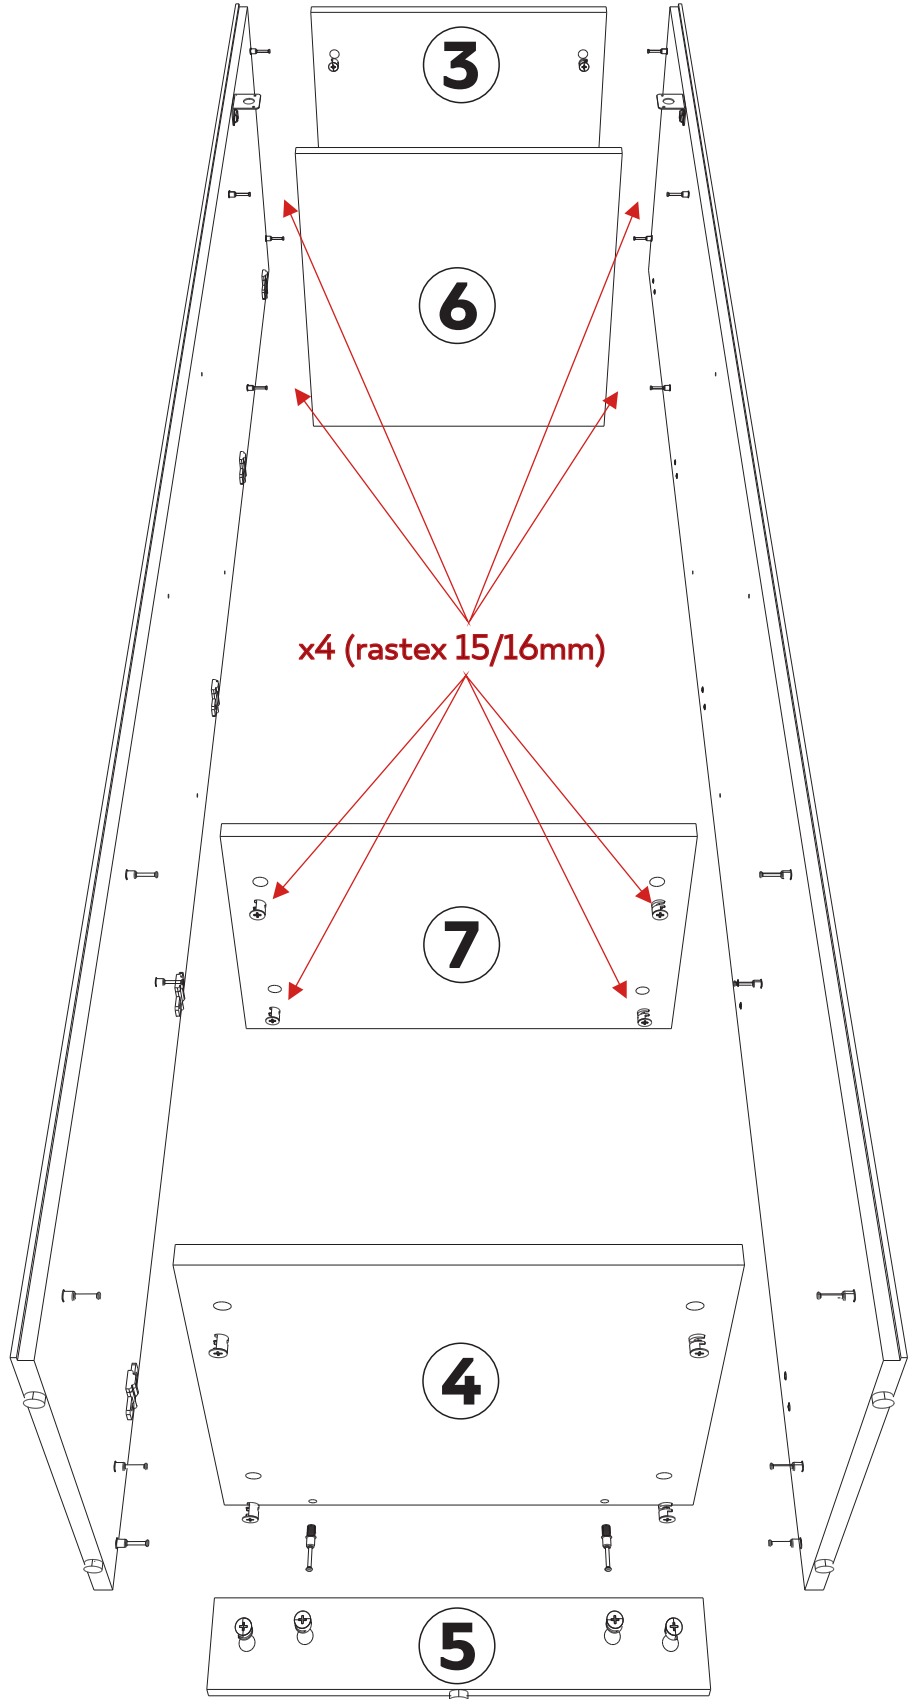

Nº	buc	nume	L(mm)	W(mm)	T(mm)
1	1	latură stângă	2200	500	18
2	1	latură dreaptă	2200	500	18
3	1	capac	564	495	18
4	1	fund	564	495	18
5	1	soclu	564	80	18
6	1	raft sus	564	495	16
7	1	raft jos	564	300	16
8	2	partea din spate	2117	293	3

- 1** **3**  x18 (diblu rastex 15)
- 4**  x5 (picior reglabil)
- 5**  x5 (balama)
- 7**  x2 (colț metal cu capac)
- 9**  x4 (șurub 4,0\*16)

# 2

1

x8 (rastex 15/16mm)

2

x12 (rastex 15/18mm)

3

x2 (diblu rastex 15)

# 5

3

10

x60 (şurub 2,5\*20)

17

x1 (profil H)

6

- 4** **8**  x2(suport pentru bara)
- 12**  3,5x16 x6 (șurub 3,5\*16)
- 16**  558mm x1(bara)