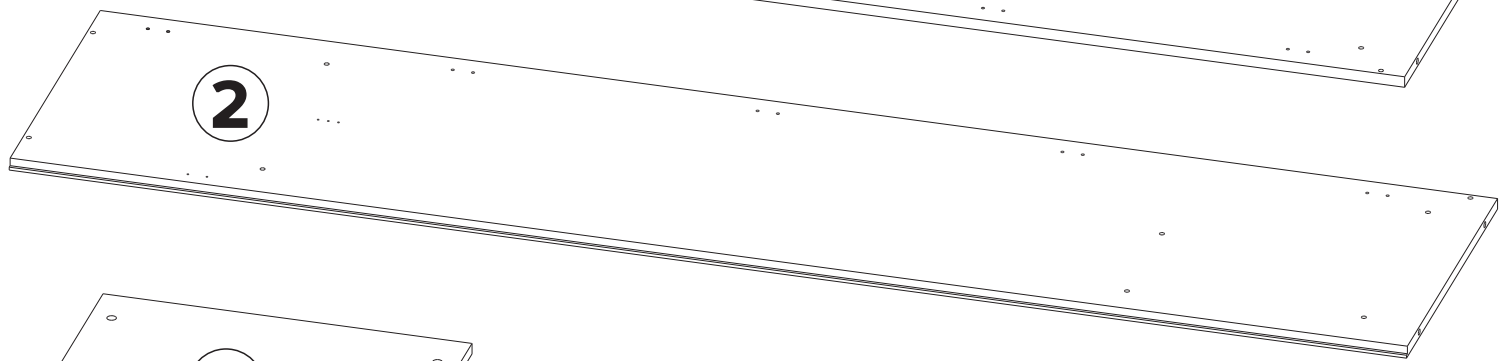

## Dulap Serenity 600x2200x500

art: 120462

cu bara

- |  |   |
|--|---|
| <p>1  x8 (rastex 15/16mm)</p> <p>2  x12 (rastex 15/18mm)</p> <p>3  x20 (diblu rastex 15)</p> <p>4  x5 (picior reglabil)</p> <p>5  x5 (balama)</p> <p>6  x1 (cheie hexagonală)</p> <p>7  x2 (colț metal cu capac)</p> <p>8  x2 (suport pentru bara)</p> | <p>9  x14 (șurub 4,0*16)</p> <p>10  x60 (șurub 2,5*20)</p> <p>11  x8 (șurub 3,5*30)</p> <p>12  x6 (șurub 3,5*16)</p> <p>13  x10 (capac D=5)</p> <p>14  x8 (adeziv pentru confirmator)</p> <p>15  x8 (capac pentru rastex)</p> <p>16  x1 (bara)</p> <p>17  x1 (profil H)</p> |
|--|---|

Nº	buc	nume	L(mm)	W(mm)	T(mm)
1	1	latură stângă	2200	500	18
2	1	latură dreaptă	2200	500	18
3	1	capac	564	495	18
4	1	fund	564	495	18
5	1	soclu	564	80	18
6	1	raft sus	564	495	16
7	1	raft jos	564	300	16
8	2	partea din spate	2117	293	3

- 1** **3**  x18 (diblu rastex 15)
- 4**  x5 (picior reglabil)
- 5**  x5 (balama)
- 7**  x2 (colț metal cu capac)
- 9**  x4 (șurub 4,0\*16)