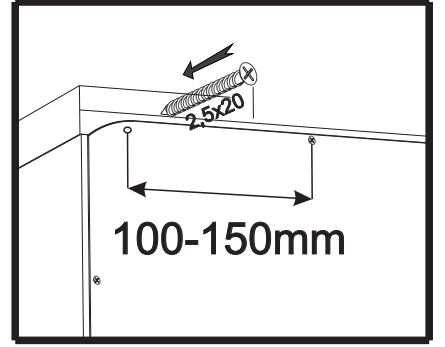

Nº	buc	nume	L(mm)	W(mm)	T(mm)
1	1	latură stângă	2200	500	18
2	1	latură dreaptă	2200	500	18
3	1	capac	564	495	18
4	1	fund	564	495	18
5	1	soclu	564	80	18
6	1	raft sus	564	495	16
7	1	raft jos	564	300	16
8	2	partea din spate	2117	293	3

- 1** **3**  x18 (diblu rastex 15)
- 4**  x5 (picior reglabil)
- 5**  x5 (balama)
- 7**  x2 (colț metal cu capac)
- 9**  x4 (șurub 4,0\*16)

# 2

1

x8 (rastex 15/16mm)

2

x12 (rastex 15/18mm)

3

x2 (diblu rastex 15)

# 5

3

10

x60 (şurub 2,5\*20)

17

x1 (profil H)

6

- 4** **8**  x2(suport pentru bara)
- 12**  3,5x16 x6 (șurub 3,5\*16)
- 16**  558mm x1(bara)