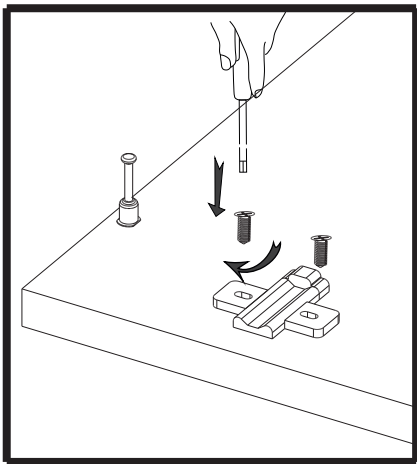

1. **1** **3** x18 (diblu rastex 15)
2. **4** x5 (picior reglabil)
3. **5** x5 (balama)
4. **7** x2 (colț metal cu capac)
5. **9** x4 (șurub 4,0*16)