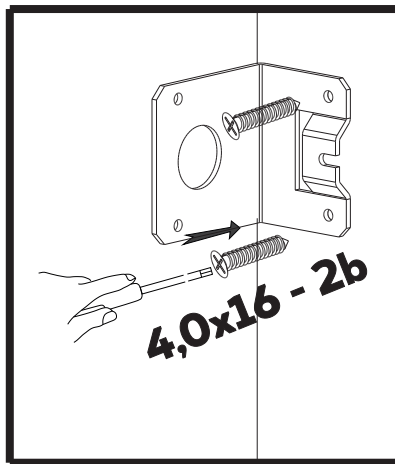

1. **1** **3** x18 (diblu rastex 15)
2. **4** x5 (picior reglabil)
3. **5** x5 (balama)
4. **7** x2 (colț metal cu capac)
5. **9** x4 (șurub 4,0*16)