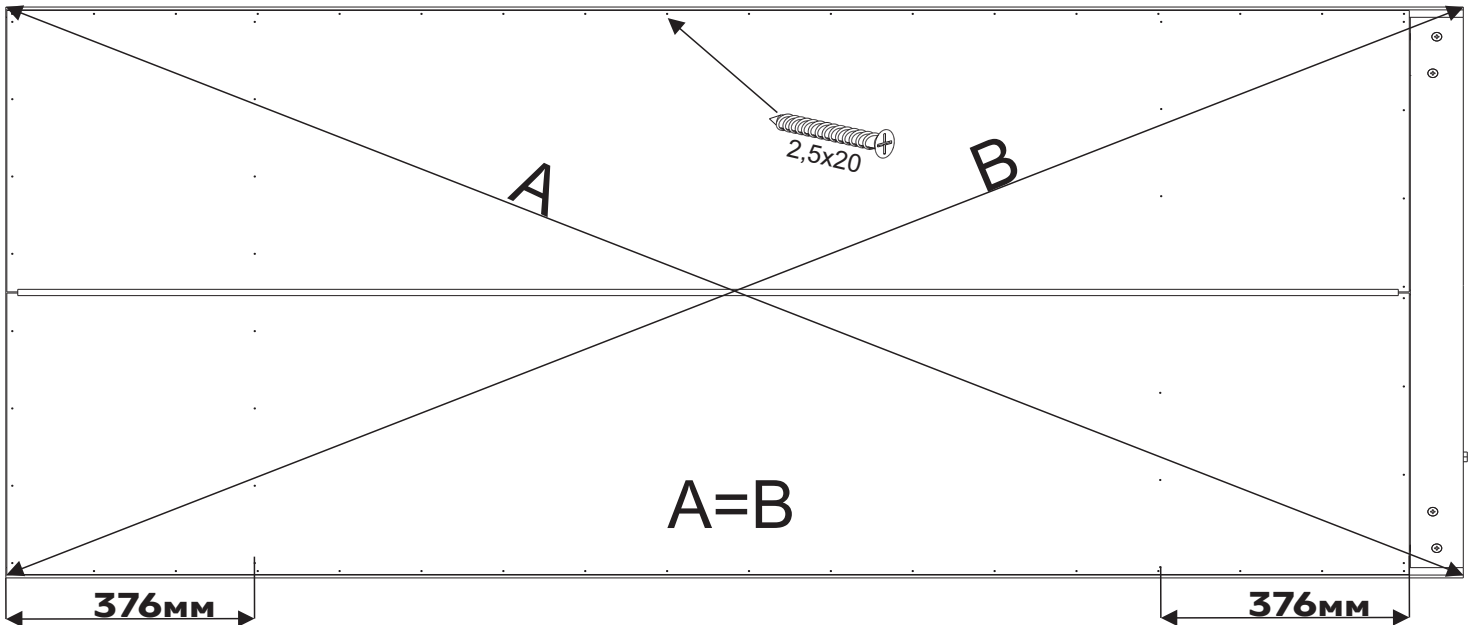

# 5

3

10

x60 (şurub 2,5\*20)

17

x1 (profil H)

6

- 4** **8**  x2(suport pentru bara)
- 12**  3,5x16 x6 (șurub 3,5\*16)
- 16**  558mm x1(bara)