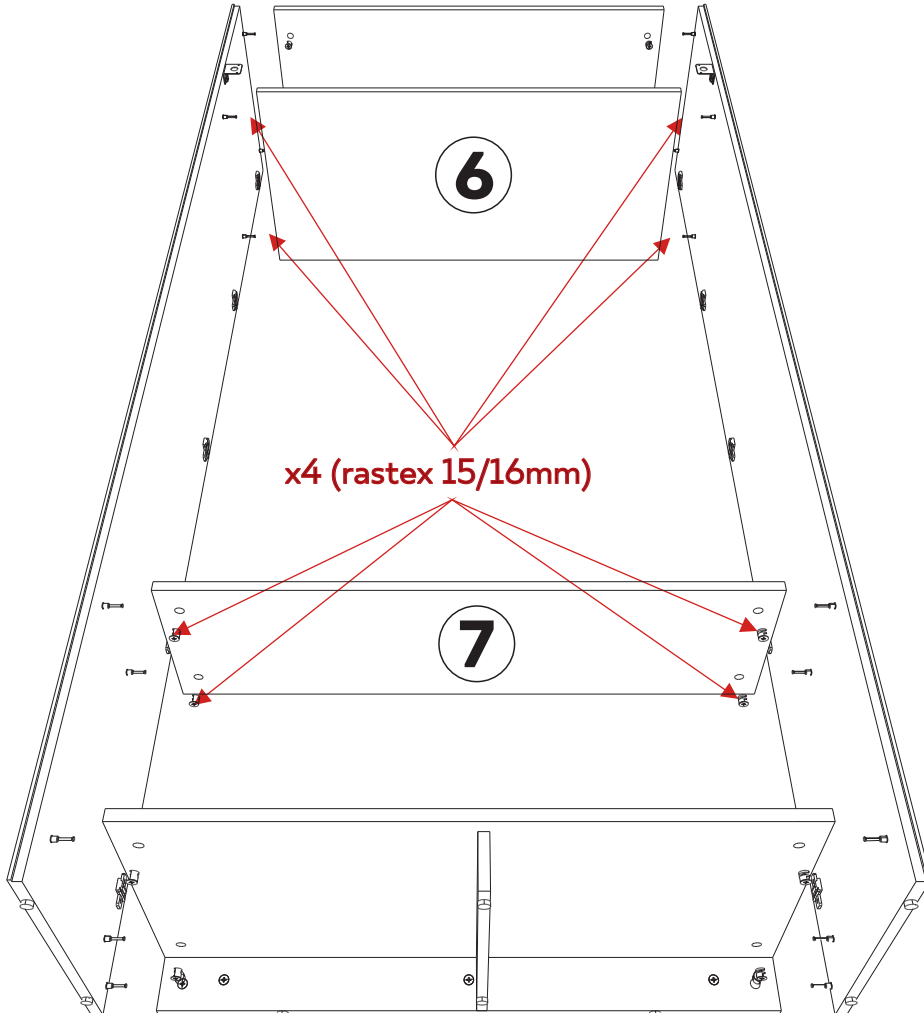

Nº	buc	nume	L(mm)	W(mm)	T(mm)
1	1	latură stângă	2200	500	18
2	1	latură dreaptă	2200	500	18
3	1	capac	764	495	18
4	1	fund	764	495	18
5	1	soclu	764	80	18
6	1	raft sus	764	495	16
7	1	raft jos	764	300	16
8	1	soclu	447	80	16
9	2	partea din spate	2117	393	3

- 1** **3**  x18 (diblu rastex 15) **5**  x10 (balama)
- 4**  x8 (picior reglabil) **7**  x2 (colț metal cu capac)
- 9**  x4 (șurub 4,0*16)

2

1

x11 (rastex 15/16mm)

2

x13 (rastex 15/18mm)

3

x6 (diblu rastex 15)

x3 (rastex 15/16mm)

3

x4 (rastex 15/16mm)

5

3

10

x66 (şurub 2,5*20)

16

x1 (profil H)

6

- 4** **8**  x2(suport pentru bara)
- 12**  3,5x16 x6 (șurub 3,5*16)
- 15**  758mm x1(bara)