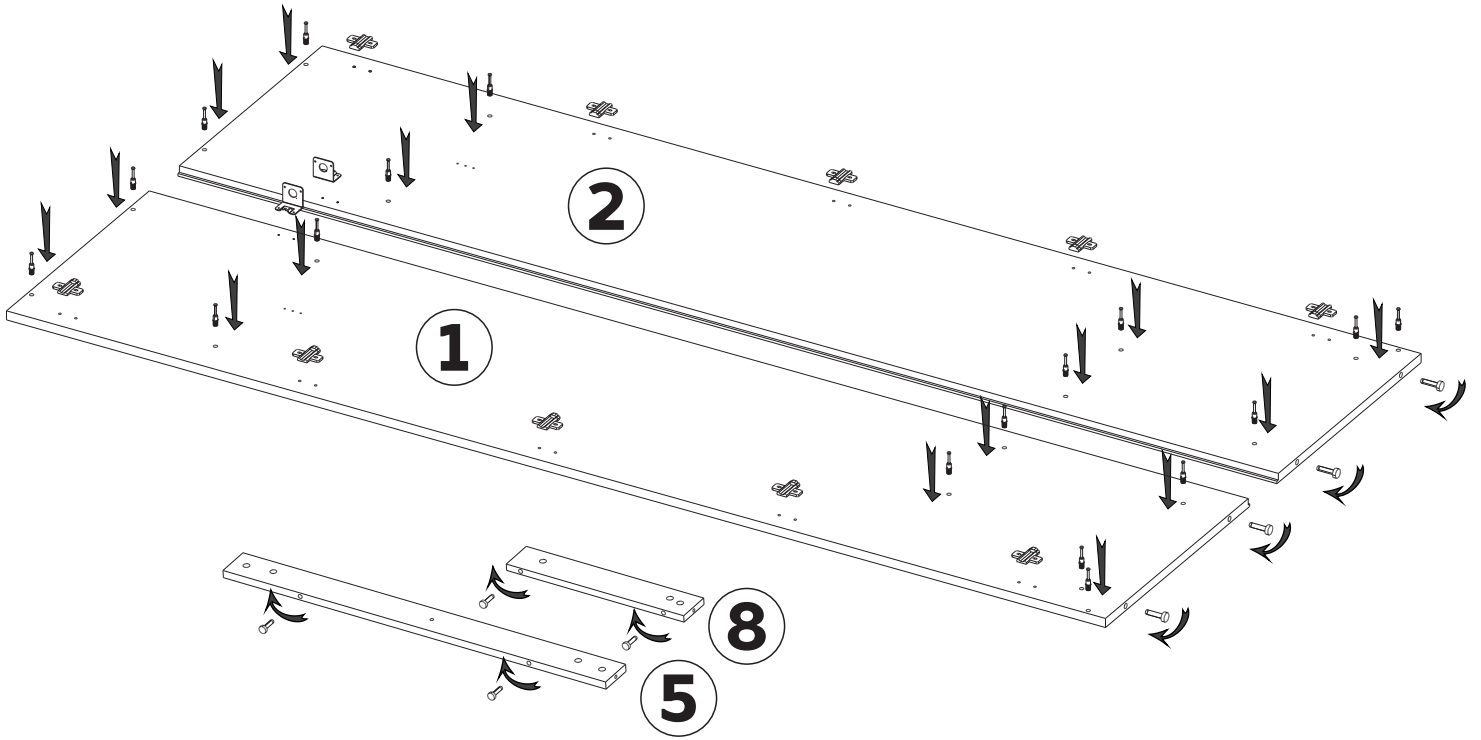

BAYRO

Dulap Serenity 800x2200x500

art: 120464

cu bara

- | | |
|--|--|
| <p>1  x11 (rastex 15/16mm)</p> <p>2  x13 (rastex 15/18mm)</p> <p>3  x24 (diblu rastex 15)</p> <p>4  x8 (picior reglabil)</p> <p>5  x10 (balama)</p> <p>6  x1 (cheie hexagonală)</p> <p>7  x2 (colț metal cu capac)</p> <p>8  x2 (suport pentru bara)</p> | <p>9  x24 (șurub 4,0*16)</p> <p>10  x66 (șurub 2,5*20)</p> <p>11  x8 (șurub 3,5*30)</p> <p>12  x6 (șurub 3,5*16)</p> <p>13  x8 (adeziv pentru confirmator)</p> <p>14  x8 (capac pentru rastex)</p> <p>15  x1 (bara)</p> <p>16  x1 (profil H)</p> |
|--|--|

Nº	buc	nume	L(mm)	W(mm)	T(mm)
1	1	latură stângă	2200	500	18
2	1	latură dreaptă	2200	500	18
3	1	capac	764	495	18
4	1	fund	764	495	18
5	1	soclu	764	80	18
6	1	raft sus	764	495	16
7	1	raft jos	764	300	16
8	1	soclu	447	80	16
9	2	partea din spate	2117	393	3

- 1** **3**  x18 (diblu rastex 15) **5**  x10 (balama)
- 4**  x8 (picior reglabil) **7**  x2 (colț metal cu capac)
- 9**  x4 (șurub 4,0*16)

2

1

x11 (rastex 15/16mm)

2

x13 (rastex 15/18mm)

3

x6 (diblu rastex 15)

x3 (rastex 15/16mm)

3

x4 (rastex 15/16mm)

5

3

10

x66 (şurub 2,5*20)

16