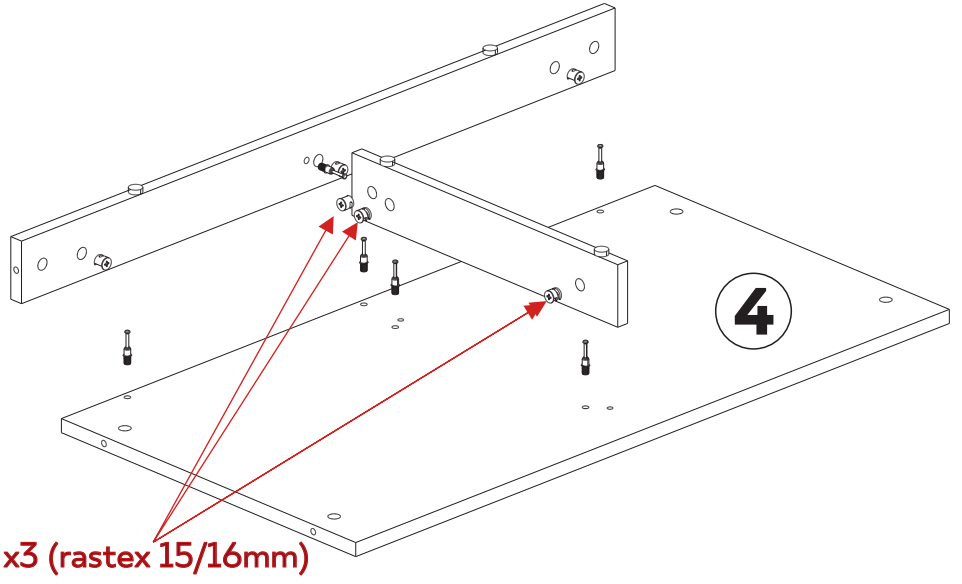

Nº	buc	nume	L(mm)	W(mm)	T(mm)
1	1	latură stângă	2200	500	18
2	1	latură dreaptă	2200	500	18
3	1	capac	764	495	18
4	1	fund	764	495	18
5	1	soclu	764	80	18
6	1	raft sus	764	495	16
7	1	raft jos	764	300	16
8	1	soclu	447	80	16
9	2	partea din spate	2117	393	3

- 1** **3**  x18 (diblu rastex 15) **5**  x10 (balama)
- 4**  x8 (picior reglabil) **7**  x2 (colț metal cu capac)
- 9**  x4 (șurub 4,0*16)

2

1

x11 (rastex 15/16mm)

2

x13 (rastex 15/18mm)

3

x6 (diblu rastex 15)

x3 (rastex 15/16mm)

3

x4 (rastex 15/16mm)

5

3

10

x66 (şurub 2,5*20)

16

x1 (profil H)

6

- 4** **8**  x2(suport pentru bara)
- 12**  3,5x16 x6 (șurub 3,5*16)
- 15**  758mm x1(bara)