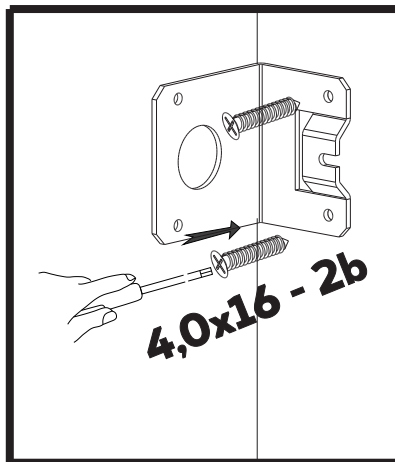

1. **1** **3** x18 (diblu rastex 15)   **5** x10 (balama)
2. **4** x8 (picior reglabil)   **7** x2 (colț metal cu capac)
3. **9** x4 (șurub 4,0*16)