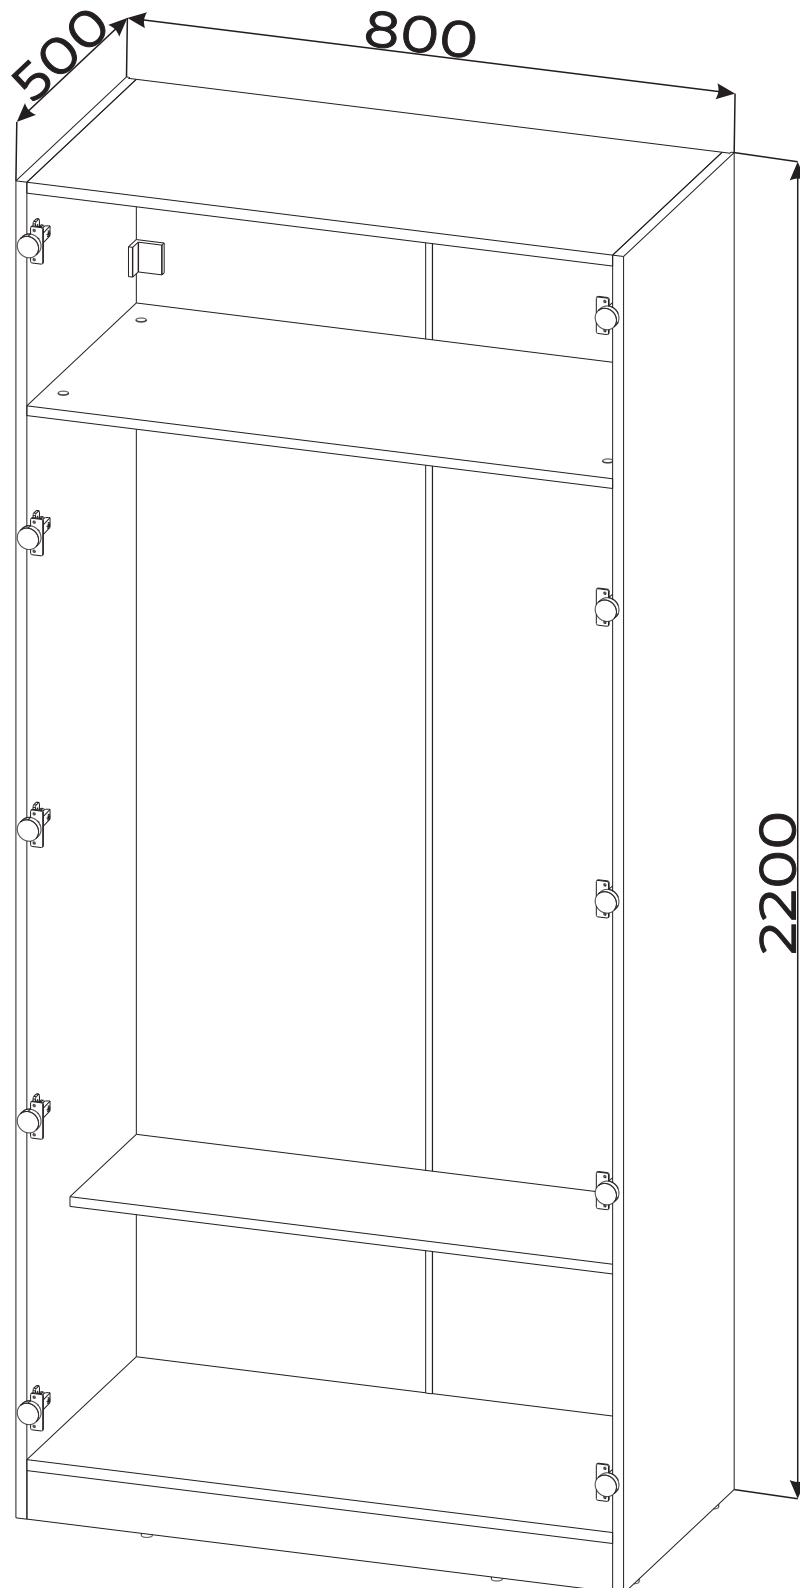

BAYRO

Dulap Serenity 800x2200x500

art: 120464

cu bara

- | | |
|--|--|
| <p>1  x11 (rastex 15/16mm)</p> <p>2  x13 (rastex 15/18mm)</p> <p>3  x24 (diblu rastex 15)</p> <p>4  x8 (picior reglabil)</p> <p>5  x10 (balama)</p> <p>6  x1 (cheie hexagonală)</p> <p>7  x2 (colț metal cu capac)</p> <p>8  x2 (suport pentru bara)</p> | <p>9  x24 (șurub 4,0*16)</p> <p>10  x66 (șurub 2,5*20)</p> <p>11  x8 (șurub 3,5*30)</p> <p>12  x6 (șurub 3,5*16)</p> <p>13  x8 (adeziv pentru confirmator)</p> <p>14  x8 (capac pentru rastex)</p> <p>15  x1 (bara)</p> <p>16  x1 (profil H)</p> |
|--|--|

Nº	buc	nume	L(mm)	W(mm)	T(mm)
1	1	latură stângă	2200	500	18
2	1	latură dreaptă	2200	500	18
3	1	capac	764	495	18
4	1	fund	764	495	18
5	1	soclu	764	80	18
6	1	raft sus	764	495	16
7	1	raft jos	764	300	16
8	1	soclu	447	80	16
9	2	partea din spate	2117	393	3

- 1** **3**  x18 (diblu rastex 15) **5**  x10 (balama)
- 4**  x8 (picior reglabil) **7**  x2 (colț metal cu capac)
- 9**  x4 (șurub 4,0*16)

2

1

x11 (rastex 15/16mm)

2

x13 (rastex 15/18mm)

3

x6 (diblu rastex 15)

x3 (rastex 15/16mm)

3

x4 (rastex 15/16mm)

5

3

10

x66 (şurub 2,5*20)

16