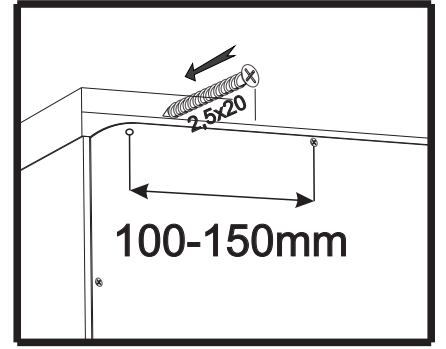

Nº	buc	nume	L(mm)	W(mm)	T(mm)
1	1	latură stângă	2200	500	18
2	1	latură dreaptă	2200	500	18
3	1	capac	764	495	18
4	1	fund	764	495	18
5	1	soclu	764	80	18
6	1	raft sus	764	495	16
7	1	raft jos	764	300	16
8	1	soclu	447	80	16
9	2	partea din spate	2117	393	3

- 1** **3**  x18 (diblu rastex 15) **5**  x10 (balama)
- 4**  x8 (picior reglabil) **7**  x2 (colț metal cu capac)
- 9**  x4 (șurub 4,0*16)

2

1

x11 (rastex 15/16mm)

2

x13 (rastex 15/18mm)

3

x6 (diblu rastex 15)

x3 (rastex 15/16mm)

3

x4 (rastex 15/16mm)

5

3

10

x66 (şurub 2,5*20)

16

x1 (profil H)

6

- 4** **8**  x2(suport pentru bara)
- 12**  3,5x16 x6 (șurub 3,5*16)
- 15**  758mm x1(bara)