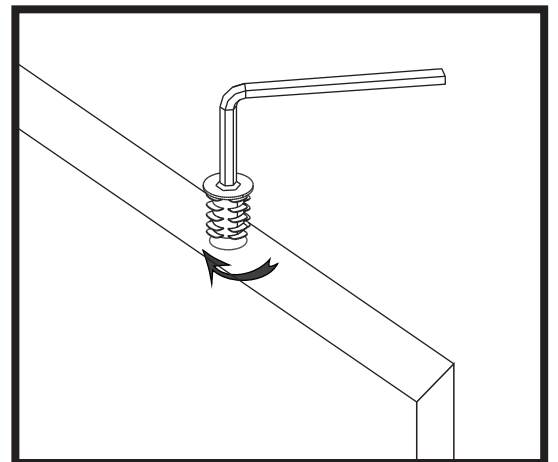

BAYRO

Dulap Serenity 800x2200x500

art: 120464

cu bara

- | | |
|--|--|
| <p>1  x11 (rastex 15/16mm)</p> <p>2  x13 (rastex 15/18mm)</p> <p>3  x24 (diblu rastex 15)</p> <p>4  x8 (picior reglabil)</p> <p>5  x10 (balama)</p> <p>6  x1 (cheie hexagonală)</p> <p>7  x2 (colț metal cu capac)</p> <p>8  x2 (suport pentru bara)</p> | <p>9  x24 (șurub 4,0*16)</p> <p>10  x66 (șurub 2,5*20)</p> <p>11  x8 (șurub 3,5*30)</p> <p>12  x6 (șurub 3,5*16)</p> <p>13  x8 (adeziv pentru confirmator)</p> <p>14  x8 (capac pentru rastex)</p> <p>15  x1 (bara)</p> <p>16  x1 (profil H)</p> |
|--|--|

Nº	buc	nume	L(mm)	W(mm)	T(mm)
1	1	latură stângă	2200	500	18
2	1	latură dreaptă	2200	500	18
3	1	capac	764	495	18
4	1	fund	764	495	18
5	1	soclu	764	80	18
6	1	raft sus	764	495	16
7	1	raft jos	764	300	16
8	1	soclu	447	80	16
9	2	partea din spate	2117	393	3

- 1** **3**  x18 (diblu rastex 15) **5**  x10 (balama)
- 4**  x8 (picior reglabil) **7**  x2 (colț metal cu capac)
- 9**  x4 (șurub 4,0*16)

2

1

x11 (rastex 15/16mm)

2

x13 (rastex 15/18mm)

3

x6 (diblu rastex 15)

x3 (rastex 15/16mm)

3

x4 (rastex 15/16mm)

5

3

10

x66 (şurub 2,5*20)

16