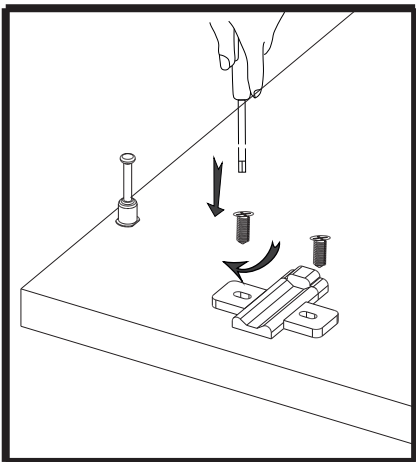

BAYRO

Dulap Serenity 800x2200x500

art: 120464

cu bara

- | | |
|--|--|
| <p>1  x11 (rastex 15/16mm)</p> <p>2  x13 (rastex 15/18mm)</p> <p>3  x24 (diblu rastex 15)</p> <p>4  x8 (picior reglabil)</p> <p>5  x10 (balama)</p> <p>6  x1 (cheie hexagonală)</p> <p>7  x2 (colț metal cu capac)</p> <p>8  x2 (suport pentru bara)</p> | <p>9  x24 (șurub 4,0*16)</p> <p>10  x66 (șurub 2,5*20)</p> <p>11  x8 (șurub 3,5*30)</p> <p>12  x6 (șurub 3,5*16)</p> <p>13  x8 (adeziv pentru confirmator)</p> <p>14  x8 (capac pentru rastex)</p> <p>15  x1 (bara)</p> <p>16  x1 (profil H)</p> |
|--|--|

Nº	buc	nume	L(mm)	W(mm)	T(mm)
1	1	latură stângă	2200	500	18
2	1	latură dreaptă	2200	500	18
3	1	capac	764	495	18
4	1	fund	764	495	18
5	1	soclu	764	80	18
6	1	raft sus	764	495	16
7	1	raft jos	764	300	16
8	1	soclu	447	80	16
9	2	partea din spate	2117	393	3

- 1** **3**  x18 (diblu rastex 15) **5**  x10 (balama)
- 4**  x8 (picior reglabil) **7**  x2 (colț metal cu capac)
- 9**  x4 (șurub 4,0*16)

2

1

x11 (rastex 15/16mm)

2

x13 (rastex 15/18mm)

3

x6 (diblu rastex 15)