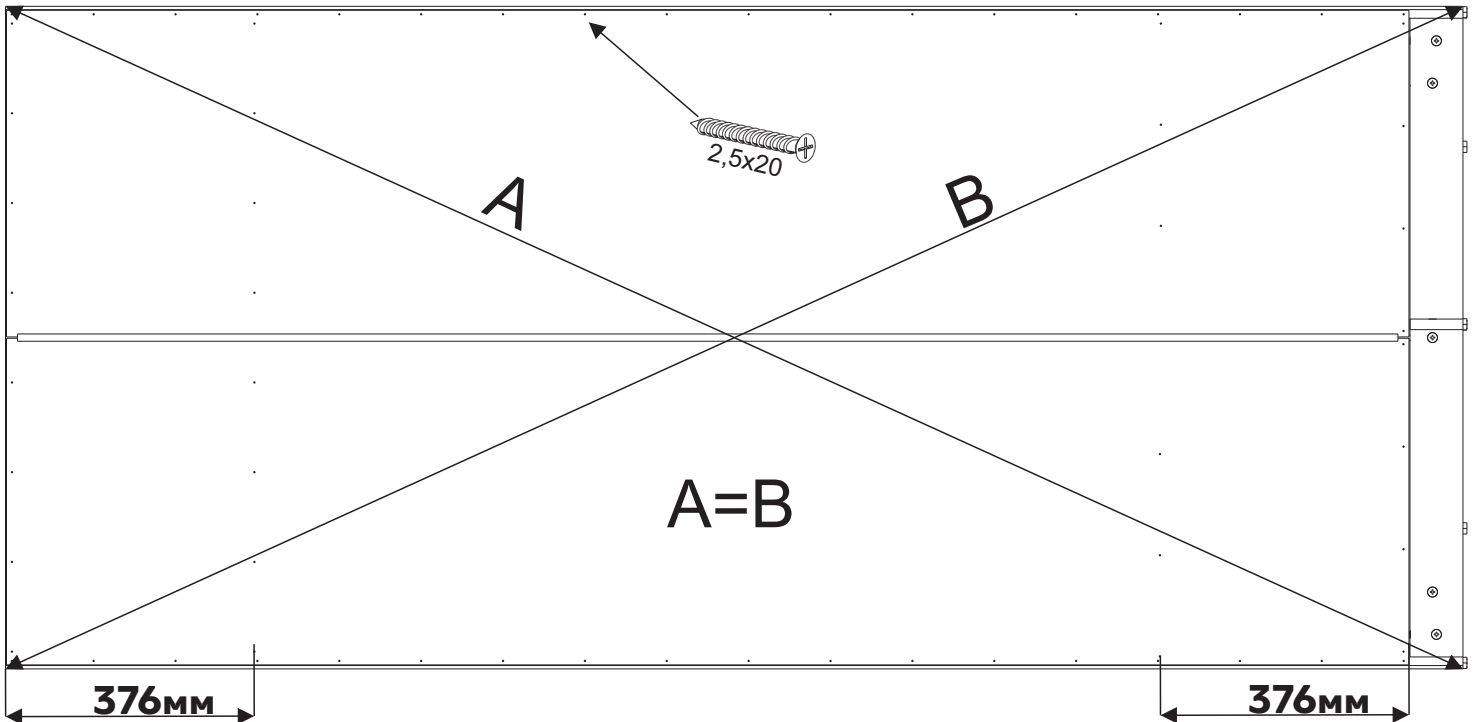

Nº	buc	nume	L(mm)	W(mm)	T(mm)
1	1	latură stângă	2200	500	18
2	1	latură dreaptă	2200	500	18
3	1	capac	764	495	18
4	1	fund	764	495	18
5	1	soclu	764	80	18
6	1	raft sus	764	495	16
7	1	raft jos	764	300	16
8	1	soclu	447	80	16
9	2	partea din spate	2117	393	3

x3 (rastex 15/16mm)

3

x4 (rastex 15/16mm)

5

3

10

x66 (şurub 2,5*20)

16

x1 (profil H)

6

- 4** **8**  x2(suport pentru bara)
- 12**  3,5x16 x6 (șurub 3,5*16)
- 15**  758mm x1(bara)