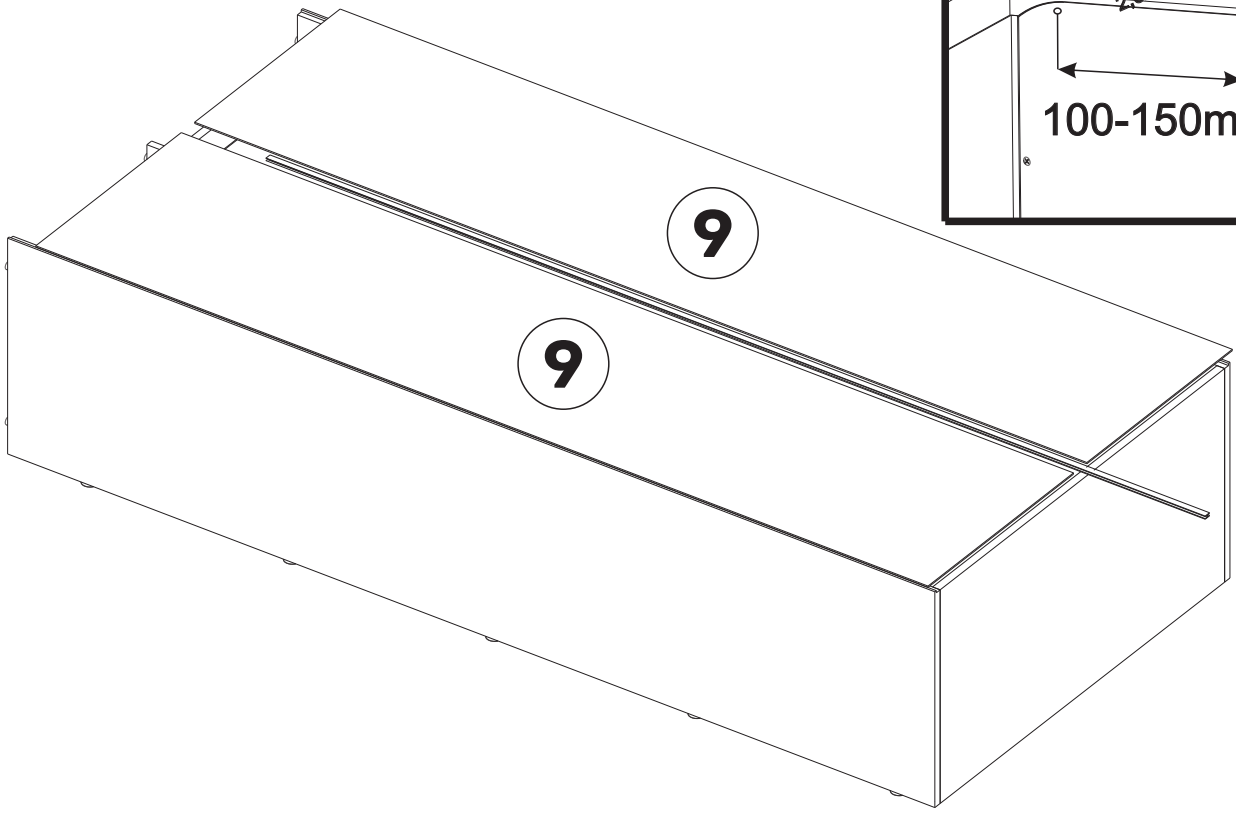

BAYRO

Dulap Serenity 800x2200x500

art: 120464

cu bara

- | | |
|--|--|
| <p>1  x11 (rastex 15/16mm)</p> <p>2  x13 (rastex 15/18mm)</p> <p>3  x24 (diblu rastex 15)</p> <p>4  x8 (picior reglabil)</p> <p>5  x10 (balama)</p> <p>6  x1 (cheie hexagonală)</p> <p>7  x2 (colț metal cu capac)</p> <p>8  x2 (suport pentru bara)</p> | <p>9  x24 (șurub 4,0*16)</p> <p>10  x66 (șurub 2,5*20)</p> <p>11  x8 (șurub 3,5*30)</p> <p>12  x6 (șurub 3,5*16)</p> <p>13  x8 (adeziv pentru confirmator)</p> <p>14  x8 (capac pentru rastex)</p> <p>15  x1 (bara)</p> <p>16  x1 (profil H)</p> |
|--|--|

x3 (rastex 15/16mm)

3

x4 (rastex 15/16mm)

5

3

10

x66 (şurub 2,5*20)

16

x1 (profil H)

6

- 4** **8**  x2(suport pentru bara)
- 12**  3,5x16 x6 (șurub 3,5*16)
- 15**  758mm x1(bara)