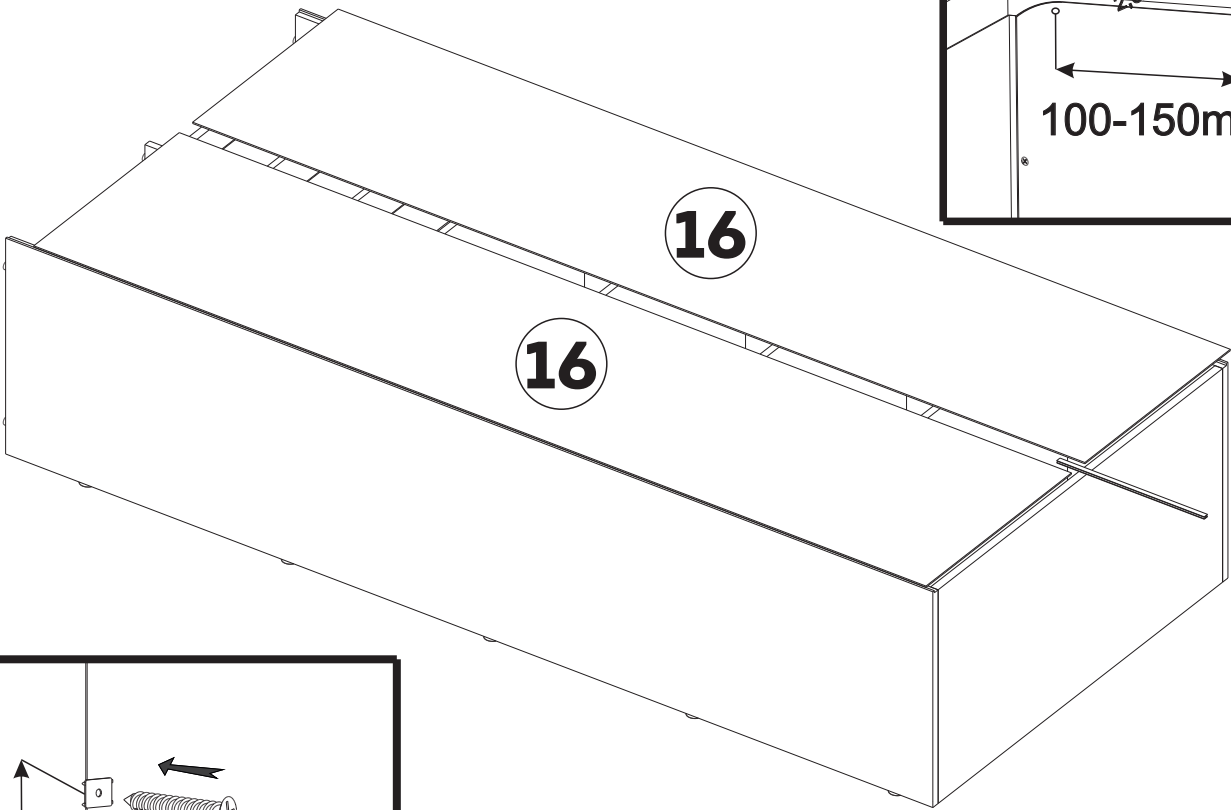

Nº	buc	nume	L(mm)	W(mm)	T(mm)
1	1	latură stângă	2200	500	18
2	1	latură dreaptă	2200	500	18
3	1	capac	964	495	18
4	1	fund	964	495	18
5	1	soclu	964	80	18
6	1	despărțitor	1718	495	16
7	1	raft sus	964	495	16
8	1	raft jos	474	495	16
9	2	raft detasabil	474	495	16
10	1	raft	300	495	16
11	1	soclu	447	80	16
12	3	latura stângă a sertarului	450	120	16
13	3	latura dreaptă a sertarului	450	120	16
14	3	partea din spate a sertarului	416	105	16
15	3	partea din față a sertarului	416	105	16
16	2	partea din spate	2117	493	3
17	3	fundul sertarului	494	448	3

12

x8 (șurub confirmator 6,3*50)

x3 (rastex 15/16mm)

3

x4 (rastex 15/16mm)

7

8

10

x4 (rastex 15/16mm)

5

- 3** 12  x12(suport patea din spate) **23**  350mm x1 (profil H)
- 14  x92 (șurub 2,5*20)
- 17  x12 (șurub 3,5*20)

- 4** 12  x24 (şurub confirmator 6,3*50) 17  x6 (şurub 4,0*30)
- 14  x36 (şurub 4,0*16)
- 16  x12 (şurub 3,5*30)

5

8

x4(suport raft)

18

x6 (șurub 3,5*16)

10

x2(suport pentru bara)

22