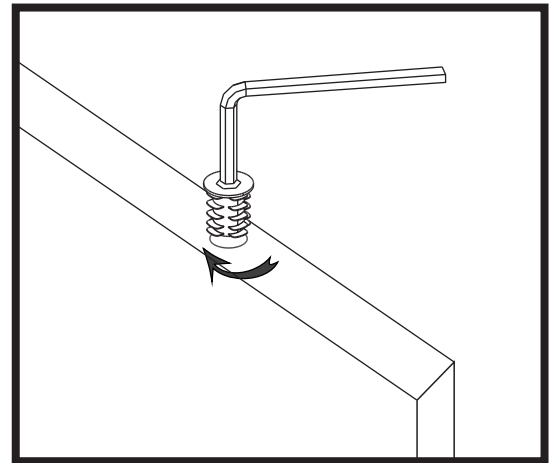

1. **1** 1 x3 (glisieră 450mm)   6 x9 (balama)
2. 4 x18 (diblu rastex 15)   9 x2 (colț metal cu capac)
3. 5 x8 (picior reglabil)   13 x16 (șurub 4,0*16)