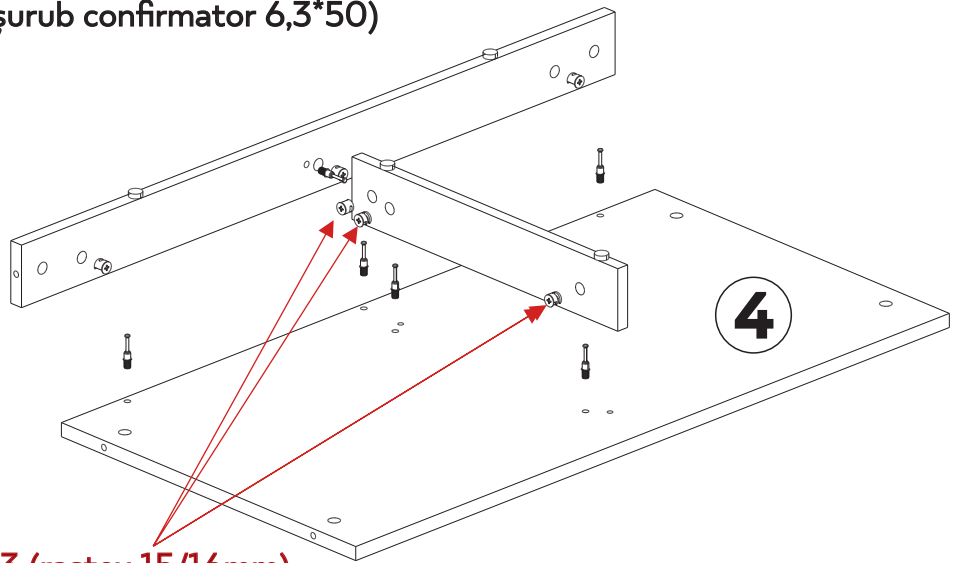

Nº	buc	nume	L(mm)	W(mm)	T(mm)
1	1	latură stângă	2200	500	18
2	1	latură dreaptă	2200	500	18
3	1	capac	964	495	18
4	1	fund	964	495	18
5	1	soclu	964	80	18
6	1	despărțitor	1718	495	16
7	1	raft sus	964	495	16
8	1	raft jos	474	495	16
9	2	raft detasabil	474	495	16
10	1	raft	300	495	16
11	1	soclu	447	80	16
12	3	latura stângă a sertarului	450	120	16
13	3	latura dreaptă a sertarului	450	120	16
14	3	partea din spate a sertarului	416	105	16
15	3	partea din față a sertarului	416	105	16
16	2	partea din spate	2117	493	3
17	3	fundul sertarului	494	448	3

- 1** 1  x3 (glisieră 450mm) 6  x9 (balama)
- 4  x18 (diblu rastex 15) 9  x2 (colț metal cu capac)
- 5  x8 (picior reglabil) 13  x16 (șurub 4,0*16)

2

2

x11 (rastex 15/16mm)

3

x13 (rastex 15/18mm)

4

x6 (diblu rastex 15)

12

x8 (șurub confirmator 6,3*50)

x3 (rastex 15/16mm)

3

x4 (rastex 15/16mm)

7

8

10