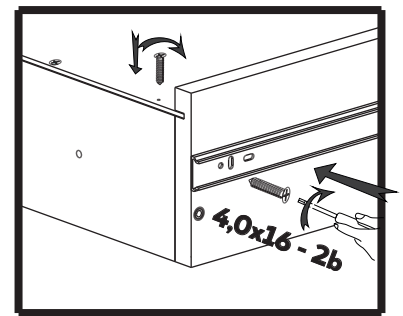

x4 (rastex 15/16mm)

5

- 3** 12  x12(suport patea din spate) **23**  350mm x1 (profil H)
- 14  x92 (șurub 2,5*20)
- 17  x12 (șurub 3,5*20)

- 4** 12  x24 (şurub confirmator 6,3*50) 17  x6 (şurub 4,0*30)
- 14  x36 (şurub 4,0*16)
- 16  x12 (şurub 3,5*30)

5

8

x4(suport raft)

18

x6 (șurub 3,5*16)

10

x2(suport pentru bara)

22