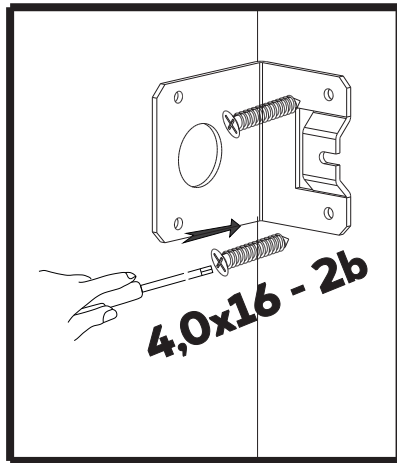

1. **1** 1 x3 (glisieră 450mm)   6 x9 (balama)
2. 4 x18 (diblu rastex 15)   9 x2 (colț metal cu capac)
3. 5 x8 (picior reglabil)   13 x16 (șurub 4,0*16)