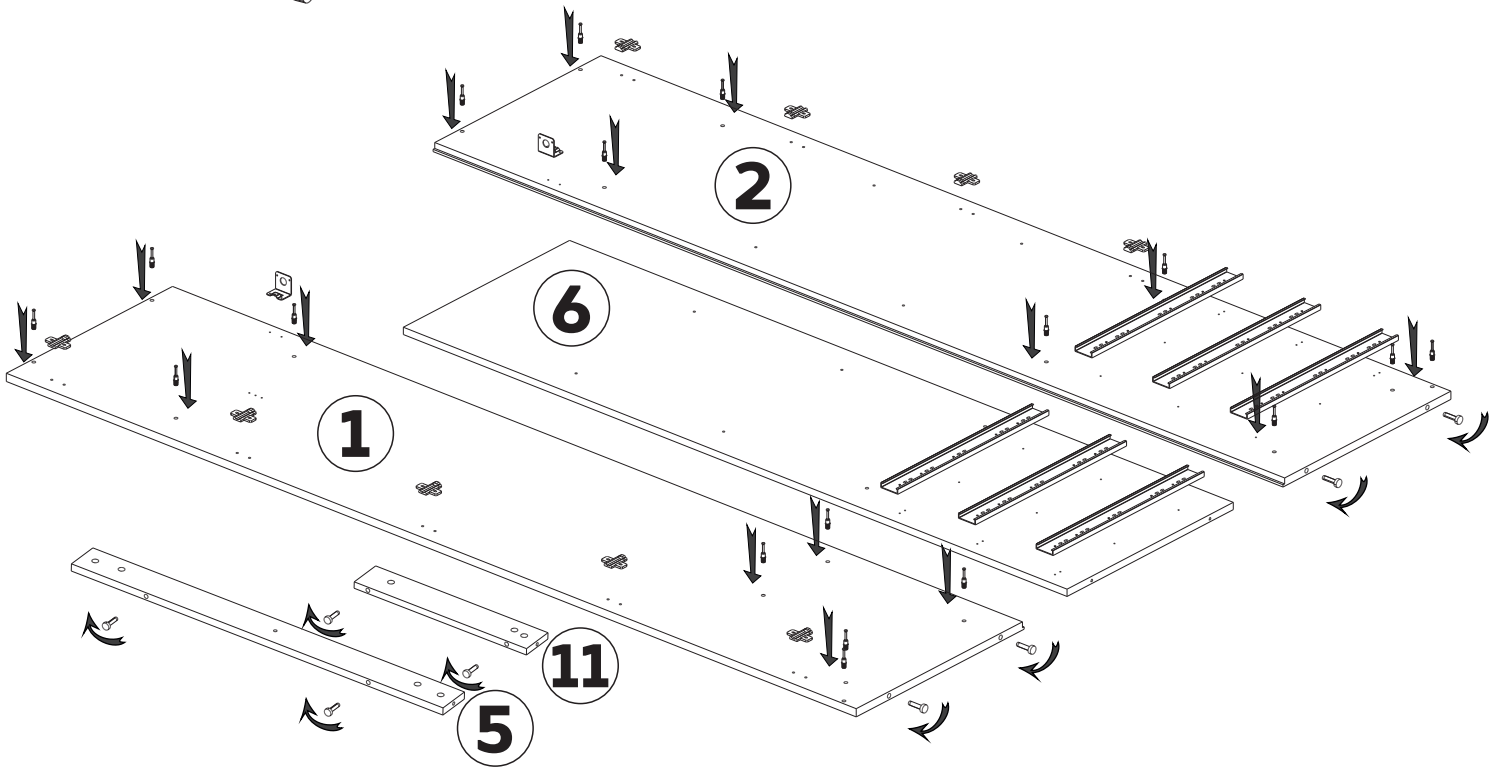

1. **1** 1 x3 (glisieră 450mm)   6 x9 (balama)
2. 4 x18 (diblu rastex 15)   9 x2 (colț metal cu capac)
3. 5 x8 (picior reglabil)   13 x16 (șurub 4,0*16)