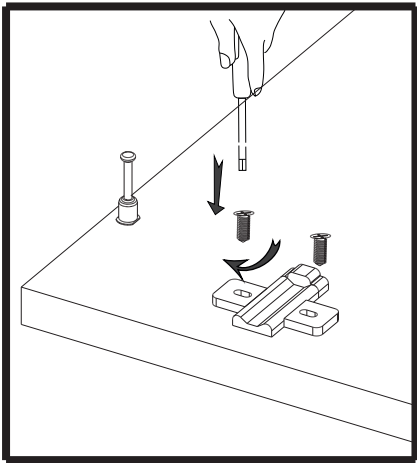

1. **1** 1 x3 (glisieră 450mm)   6 x9 (balama)
2. 4 x18 (diblu rastex 15)   9 x2 (colț metal cu capac)
3. 5 x8 (picior reglabil)   13 x16 (șurub 4,0*16)