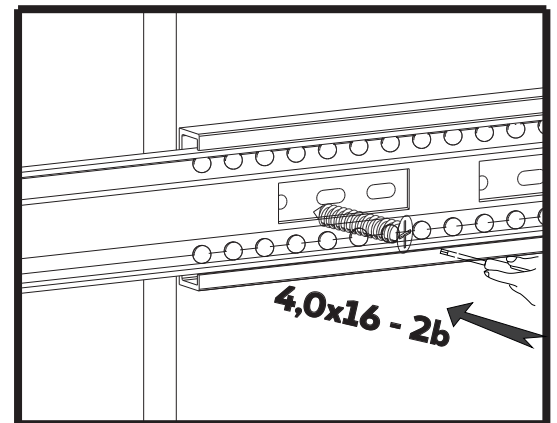

BAYRO

Dulap Serenity 1000x2200x500

art: 120422

cu sertare

- 1  x3 (glisieră 450mm)
- 2  x11 (rastex 15/16mm)
- 3  x13 (rastex 15/18mm)
- 4  x25 (diblu rastex 15)
- 5  x8 (picior reglabil)
- 6  x9 (balama)
- 7  x1 (cheie hexagonală)
- 8  x8 (suport raft)
- 9  x2 (colț metal cu capac)
- 10  x2 (suport pentru bara)
- 11  x32 (șurub confirmator 6,3*50)
- 12  x12 (suport patea din spate)
- 13  x46 (șurub 4,0*16)
- 14  x92 (șurub 2,5*20)
- 15  x20 (șurub 3,5*30)
- 16  x6 (șurub 4,0*30)
- 17  x12 (șurub 3,5*20)
- 18  x6 (șurub 3,5*16)
- 19  x16 (capac pentru confirmator)
- 20  x26 (adeziv pentru confirmator)
- 21  x12 (capac pentru rastex)
- 22  x1 (bara)
- 23  x1 (profil H)

Nº	buc	nume	L(mm)	W(mm)	T(mm)
1	1	latură stângă	2200	500	18
2	1	latură dreaptă	2200	500	18
3	1	capac	964	495	18
4	1	fund	964	495	18
5	1	soclu	964	80	18
6	1	despărțitor	1718	495	16
7	1	raft sus	964	495	16
8	1	raft jos	474	495	16
9	2	raft detasabil	474	495	16
10	1	raft	300	495	16
11	1	soclu	447	80	16
12	3	latura stângă a sertarului	450	120	16
13	3	latura dreaptă a sertarului	450	120	16
14	3	partea din spate a sertarului	416	105	16
15	3	partea din față a sertarului	416	105	16
16	2	partea din spate	2117	493	3
17	3	fundul sertarului	494	448	3

- 1** 1  x3 (glisieră 450mm) 6  x9 (balama)
- 4  x18 (diblu rastex 15) 9  x2 (colț metal cu capac)
- 5  x8 (picior reglabil) 13  x16 (șurub 4,0*16)

2

2

x11 (rastex 15/16mm)

3

x13 (rastex 15/18mm)

4

x6 (diblu rastex 15)

12

x8 (șurub confirmator 6,3*50)

x3 (rastex 15/16mm)

3

x4 (rastex 15/16mm)

7

8

10