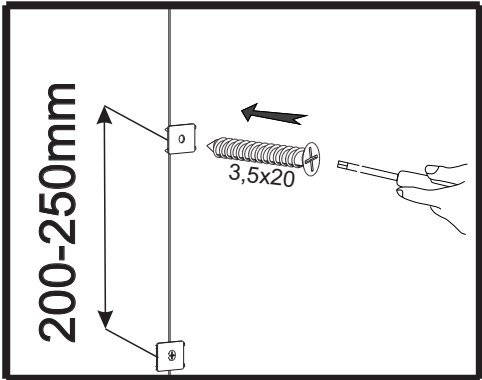

- 1** 1  x3 (glisieră 450mm) 6  x9 (balama)
- 4  x18 (diblu rastex 15) 9  x2 (colț metal cu capac)
- 5  x8 (picior reglabil) 13  x16 (șurub 4,0*16)

2

2

x11 (rastex 15/16mm)

3

x13 (rastex 15/18mm)

4

x6 (diblu rastex 15)

12

x8 (șurub confirmator 6,3*50)

x3 (rastex 15/16mm)

3

x4 (rastex 15/16mm)

7

8

10

x4 (rastex 15/16mm)

5

- 3** 12  x12(suport patea din spate) **23**  350mm x1 (profil H)
- 14  x92 (șurub 2,5*20)
- 17  x12 (șurub 3,5*20)

- 4** 12  x24 (şurub confirmator 6,3*50) 17  x6 (şurub 4,0*30)
- 14  x36 (şurub 4,0*16)
- 16  x12 (şurub 3,5*30)

5

8

x4(suport raft)

18

x6 (șurub 3,5*16)

10

x2(suport pentru bara)

22