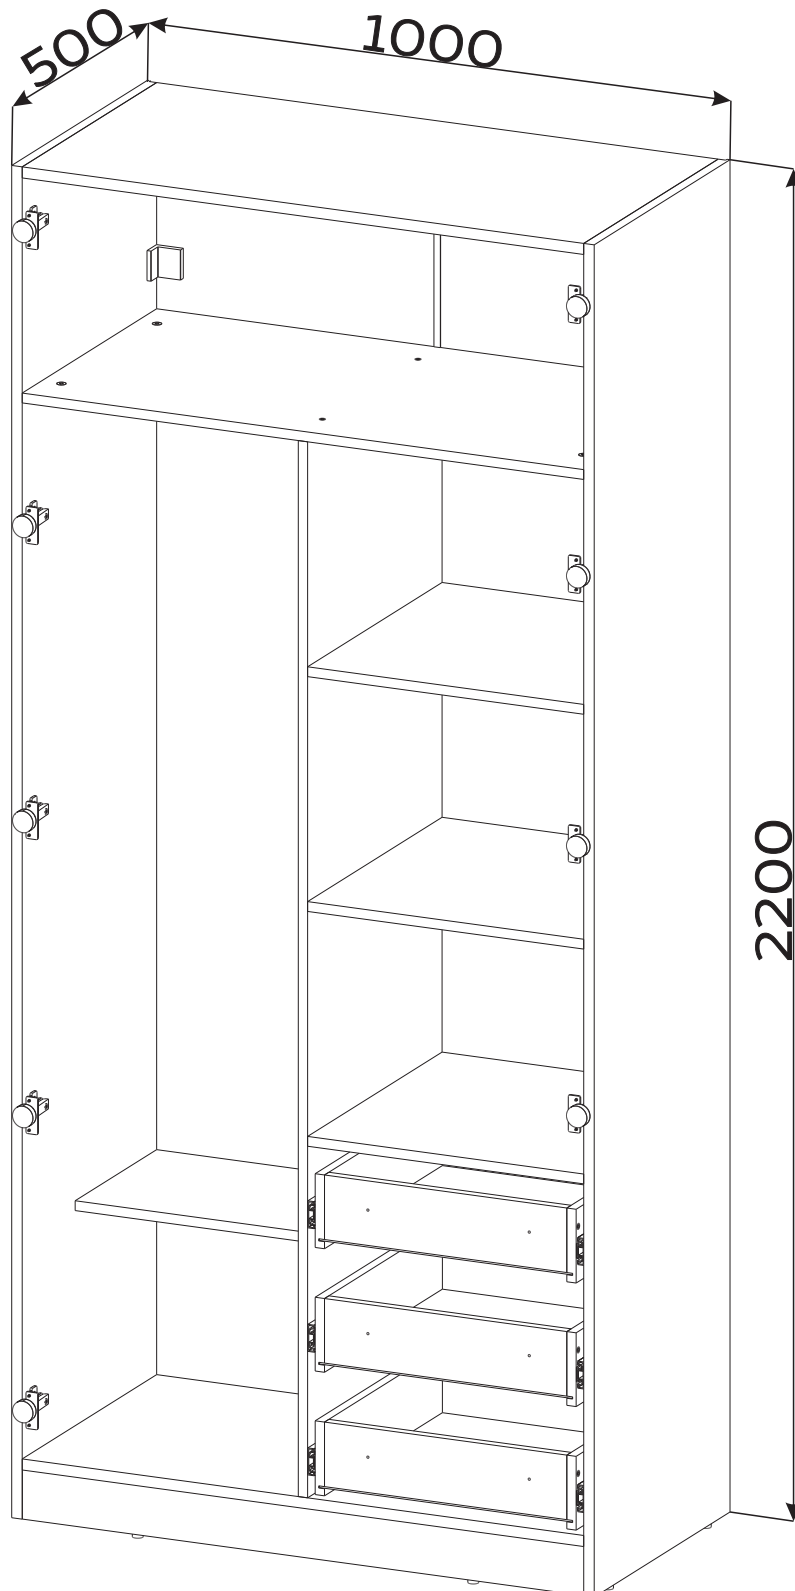

BAYRO

Dulap Serenity 1000x2200x500

art: 120422

cu sertare

- 1  x3 (glisieră 450mm)
- 2  x11 (rastex 15/16mm)
- 3  x13 (rastex 15/18mm)
- 4  x25 (diblu rastex 15)
- 5  x8 (picior reglabil)
- 6  x9 (balama)
- 7  x1 (cheie hexagonală)
- 8  x8 (suport raft)
- 9  x2 (colț metal cu capac)
- 10  x2 (suport pentru bara)
- 11  x32 (șurub confirmator 6,3*50)
- 12  x12 (suport patea din spate)
- 13  x46 (șurub 4,0*16)
- 14  x92 (șurub 2,5*20)
- 15  x20 (șurub 3,5*30)
- 16  x6 (șurub 4,0*30)
- 17  x12 (șurub 3,5*20)
- 18  x6 (șurub 3,5*16)
- 19  x16 (capac pentru confirmator)
- 20  x26 (adeziv pentru confirmator)
- 21  x12 (capac pentru rastex)
- 22  x1 (bara)
- 23  x1 (profil H)

Nº	buc	nume	L(mm)	W(mm)	T(mm)
1	1	latură stângă	2200	500	18
2	1	latură dreaptă	2200	500	18
3	1	capac	964	495	18
4	1	fund	964	495	18
5	1	soclu	964	80	18
6	1	despărțitor	1718	495	16
7	1	raft sus	964	495	16
8	1	raft jos	474	495	16
9	2	raft detasabil	474	495	16
10	1	raft	300	495	16
11	1	soclu	447	80	16
12	3	latura stângă a sertarului	450	120	16
13	3	latura dreaptă a sertarului	450	120	16
14	3	partea din spate a sertarului	416	105	16
15	3	partea din față a sertarului	416	105	16
16	2	partea din spate	2117	493	3
17	3	fundul sertarului	494	448	3

- 1** 1  x3 (glisieră 450mm) 6  x9 (balama)
- 4  x18 (diblu rastex 15) 9  x2 (colț metal cu capac)
- 5  x8 (picior reglabil) 13  x16 (șurub 4,0*16)

2

2

x11 (rastex 15/16mm)

3

x13 (rastex 15/18mm)

4

x6 (diblu rastex 15)

x4 (rastex 15/16mm)

5

- 3** 12  x12(suport patea din spate) **23**  350mm x1 (profil H)
- 14  x92 (șurub 2,5*20)
- 17  x12 (șurub 3,5*20)

- 4** 12  x24 (şurub confirmator 6,3*50) 17  x6 (şurub 4,0*30)
- 14  x36 (şurub 4,0*16)
- 16  x12 (şurub 3,5*30)