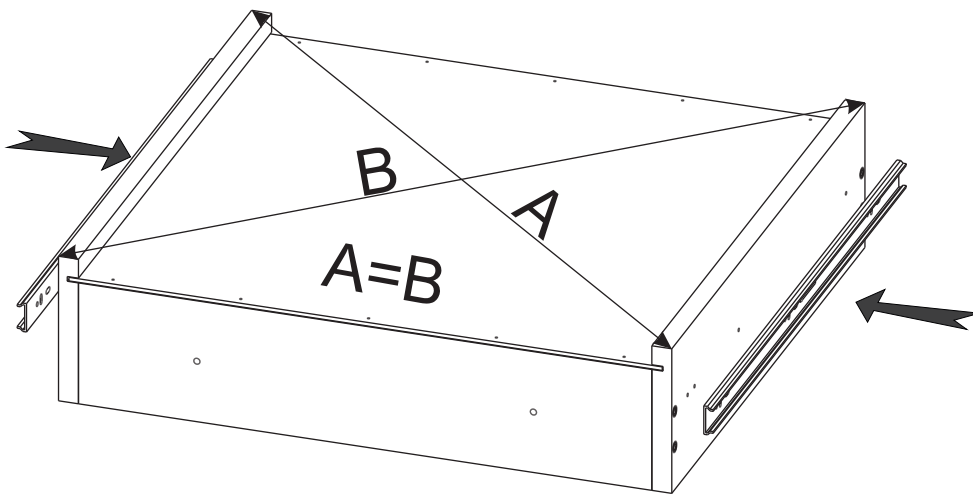

x4 (rastex 15/16mm)

5

- 3** 12  x12(suport patea din spate) **23**  350mm x1 (profil H)
- 14  x92 (șurub 2,5*20)
- 17  x12 (șurub 3,5*20)

- 4** 12  x24 (şurub confirmator 6,3*50) 17  x6 (şurub 4,0*30)
- 14  x36 (şurub 4,0*16)
- 16  x12 (şurub 3,5*30)

5

8

x4(suport raft)

18

x6 (șurub 3,5*16)

10

x2(suport pentru bara)

22