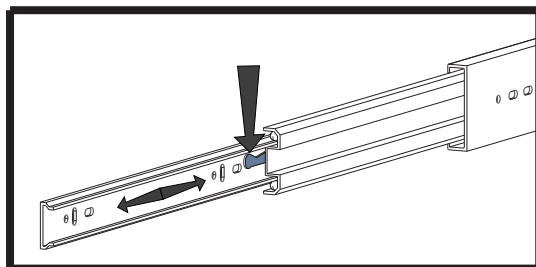

BAYRO

Dulap Serenity 1000x2200x500

art: 120422

cu sertare

- 1  x3 (glisieră 450mm)
- 2  x11 (rastex 15/16mm)
- 3  x13 (rastex 15/18mm)
- 4  x25 (diblu rastex 15)
- 5  x8 (picior reglabil)
- 6  x9 (balama)
- 7  x1 (cheie hexagonală)
- 8  x8 (suport raft)
- 9  x2 (colț metal cu capac)
- 10  x2 (suport pentru bara)
- 11  x32 (șurub confirmator 6,3*50)
- 12  x12 (suport patea din spate)
- 13  x46 (șurub 4,0*16)
- 14  x92 (șurub 2,5*20)
- 15  x20 (șurub 3,5*30)
- 16  x6 (șurub 4,0*30)
- 17  x12 (șurub 3,5*20)
- 18  x6 (șurub 3,5*16)
- 19  x16 (capac pentru confirmator)
- 20  x26 (adeziv pentru confirmator)
- 21  x12 (capac pentru rastex)
- 22  x1 (bara)
- 23  x1 (profil H)

Nº	buc	nume	L(mm)	W(mm)	T(mm)
1	1	latură stângă	2200	500	18
2	1	latură dreaptă	2200	500	18
3	1	capac	964	495	18
4	1	fund	964	495	18
5	1	soclu	964	80	18
6	1	despărțitor	1718	495	16
7	1	raft sus	964	495	16
8	1	raft jos	474	495	16
9	2	raft detasabil	474	495	16
10	1	raft	300	495	16
11	1	soclu	447	80	16
12	3	latura stângă a sertarului	450	120	16
13	3	latura dreaptă a sertarului	450	120	16
14	3	partea din spate a sertarului	416	105	16
15	3	partea din față a sertarului	416	105	16
16	2	partea din spate	2117	493	3
17	3	fundul sertarului	494	448	3

- 1** 1  x3 (glisieră 450mm) 6  x9 (balama)
- 4  x18 (diblu rastex 15) 9  x2 (colț metal cu capac)
- 5  x8 (picior reglabil) 13  x16 (șurub 4,0*16)

2

2

x11 (rastex 15/16mm)

3

x13 (rastex 15/18mm)

4

x6 (diblu rastex 15)

12

x8 (șurub confirmator 6,3*50)

x3 (rastex 15/16mm)

3

x4 (rastex 15/16mm)

7

8

10