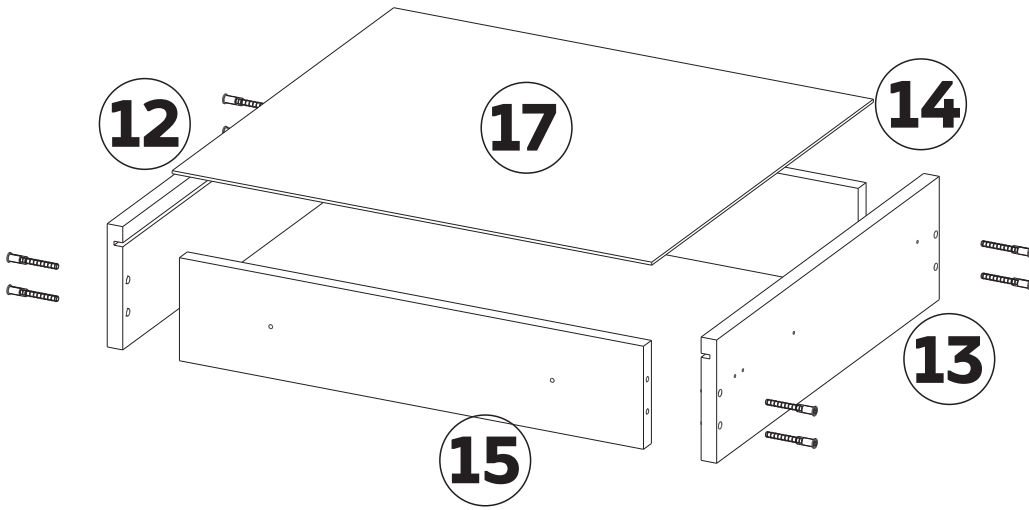

Nº	buc	nume	L(mm)	W(mm)	T(mm)
1	1	latură stângă	2200	500	18
2	1	latură dreaptă	2200	500	18
3	1	capac	964	495	18
4	1	fund	964	495	18
5	1	soclu	964	80	18
6	1	despărțitor	1718	495	16
7	1	raft sus	964	495	16
8	1	raft jos	474	495	16
9	2	raft detasabil	474	495	16
10	1	raft	300	495	16
11	1	soclu	447	80	16
12	3	latura stângă a sertarului	450	120	16
13	3	latura dreaptă a sertarului	450	120	16
14	3	partea din spate a sertarului	416	105	16
15	3	partea din față a sertarului	416	105	16
16	2	partea din spate	2117	493	3
17	3	fundul sertarului	494	448	3

x4 (rastex 15/16mm)

5

- 3** 12  x12(suport patea din spate) **23**  350mm x1 (profil H)
- 14  x92 (șurub 2,5*20)
- 17  x12 (șurub 3,5*20)

- 4** 12  x24 (şurub confirmator 6,3*50) 17  x6 (şurub 4,0*30)
- 14  x36 (şurub 4,0*16)
- 16  x12 (şurub 3,5*30)

5

8

x4(suport raft)

18

x6 (șurub 3,5*16)

10

x2(suport pentru bara)

22