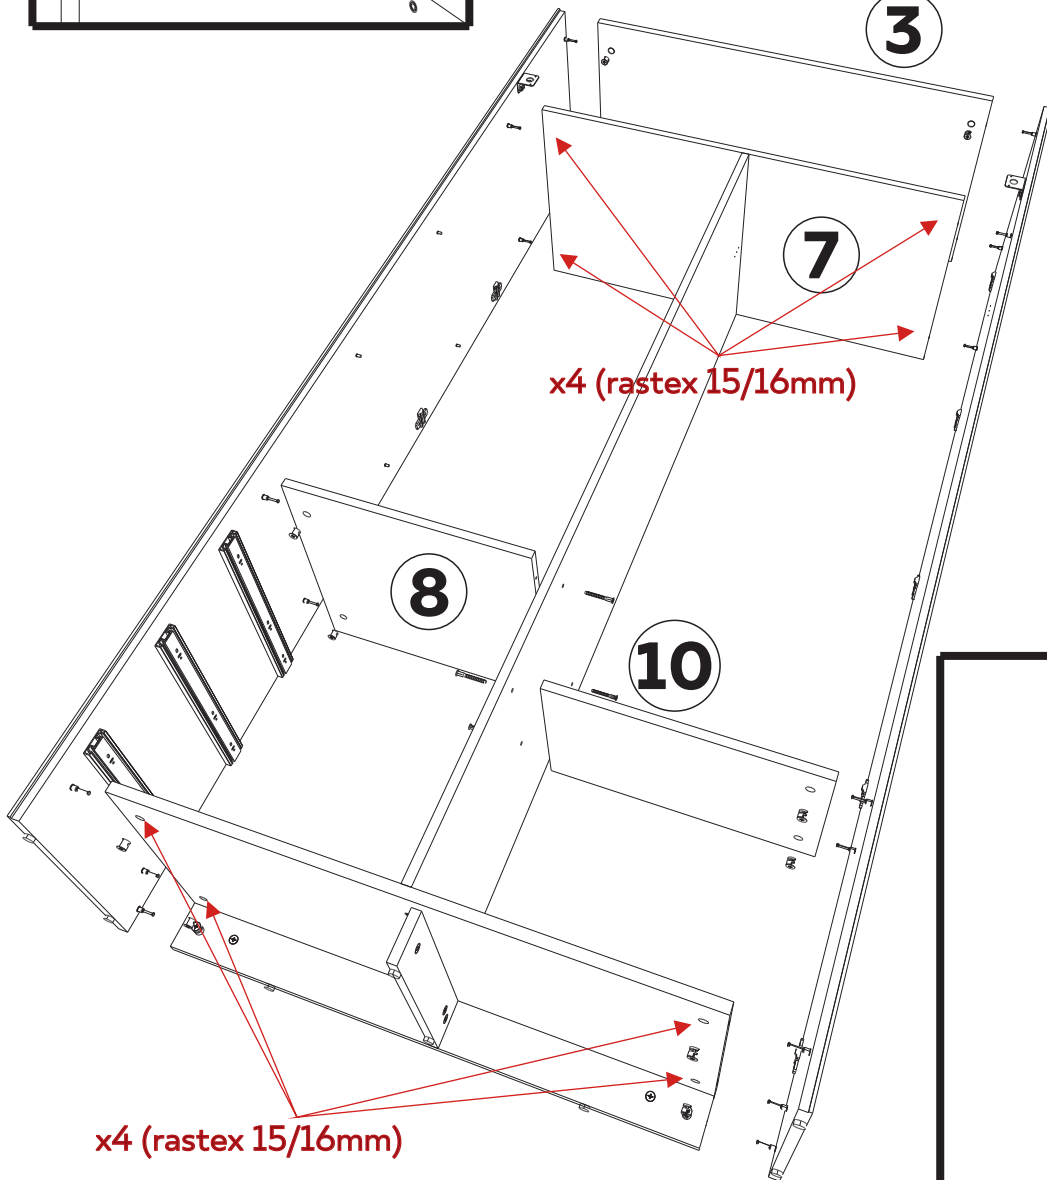

x3 (rastex 15/16mm)

3

x4 (rastex 15/16mm)

7

8

10

x4 (rastex 15/16mm)