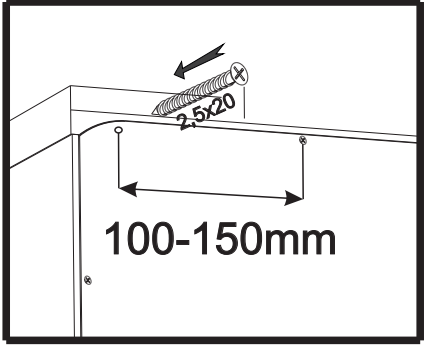

Nº	buc	nume	L(mm)	W(mm)	T(mm)
1	1	latură stângă	2200	500	18
2	1	latură dreaptă	2200	500	18
3	1	capac	964	495	18
4	1	fund	964	495	18
5	1	soclu	964	80	18
6	1	despărțitor	1718	495	16
7	1	raft sus	964	495	16
8	1	raft jos	474	495	16
9	2	raft detasabil	474	495	16
10	1	raft	300	495	16
11	1	soclu	447	80	16
12	3	latura stângă a sertarului	450	120	16
13	3	latura dreaptă a sertarului	450	120	16
14	3	partea din spate a sertarului	416	105	16
15	3	partea din față a sertarului	416	105	16
16	2	partea din spate	2117	493	3
17	3	fundul sertarului	494	448	3

12

x8 (șurub confirmator 6,3*50)

x3 (rastex 15/16mm)

3

x4 (rastex 15/16mm)

7

8

10

x4 (rastex 15/16mm)

5

- 3** 12  x12(suport patea din spate) **23**  350mm x1 (profil H)
- 14  x92 (șurub 2,5*20)
- 17  x12 (șurub 3,5*20)

- 4** 12  x24 (şurub confirmator 6,3*50) 17  x6 (şurub 4,0*30)
- 14  x36 (şurub 4,0*16)
- 16  x12 (şurub 3,5*30)

5

8

x4(suport raft)

18

x6 (șurub 3,5*16)

10

x2(suport pentru bara)

22