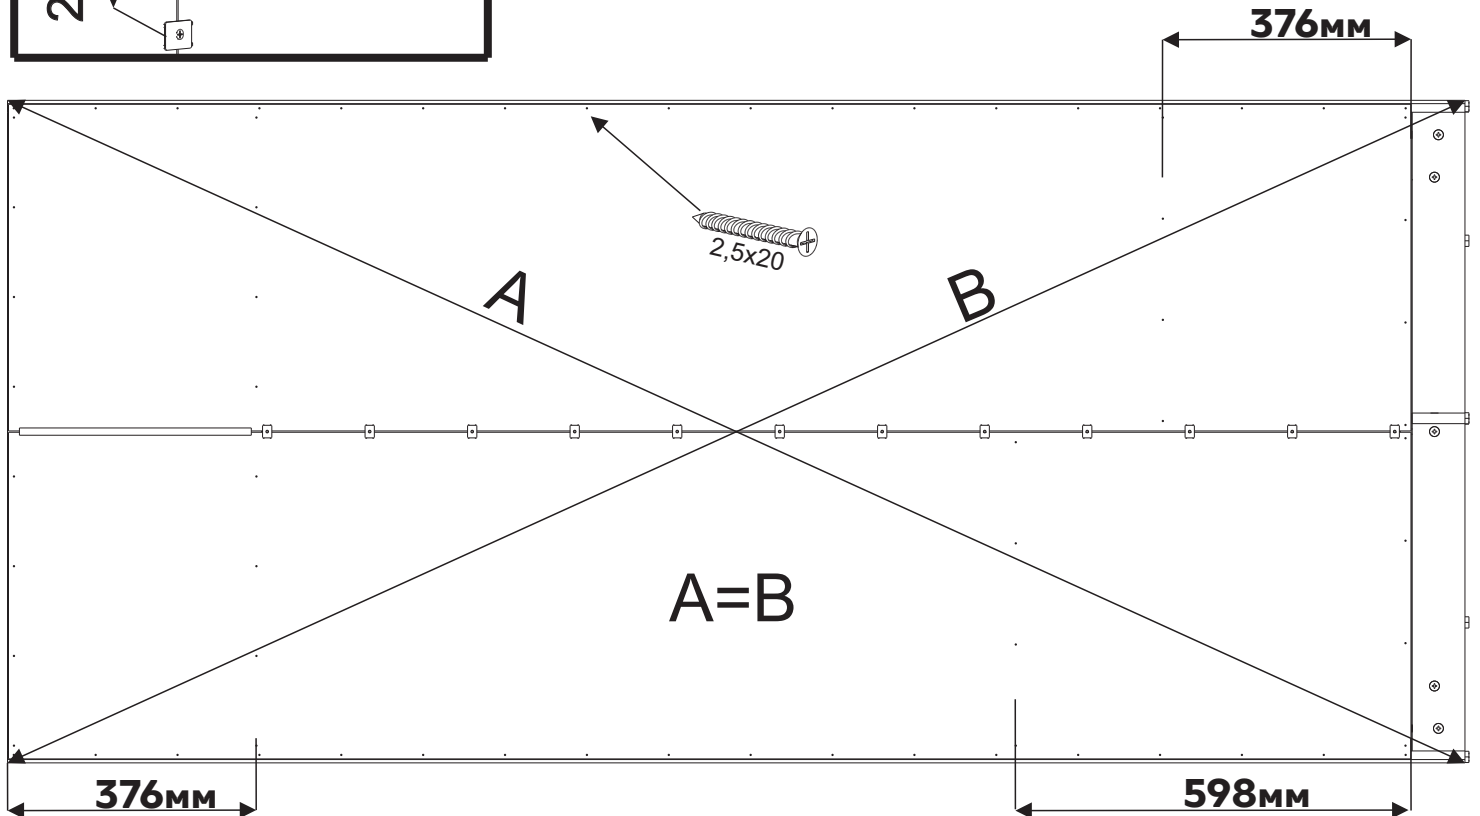

Nº	buc	nume	L(mm)	W(mm)	T(mm)
1	1	latură stângă	2200	500	18
2	1	latură dreaptă	2200	500	18
3	1	capac	964	495	18
4	1	fund	964	495	18
5	1	soclu	964	80	18
6	1	despărțitor	1718	495	16
7	1	raft sus	964	495	16
8	1	raft jos	474	495	16
9	2	raft detasabil	474	495	16
10	1	raft	300	495	16
11	1	soclu	447	80	16
12	3	latura stângă a sertarului	450	120	16
13	3	latura dreaptă a sertarului	450	120	16
14	3	partea din spate a sertarului	416	105	16
15	3	partea din față a sertarului	416	105	16
16	2	partea din spate	2117	493	3
17	3	fundul sertarului	494	448	3

12

x8 (șurub confirmator 6,3*50)

x3 (rastex 15/16mm)

3

x4 (rastex 15/16mm)

7

8

10

x4 (rastex 15/16mm)

5

- 3** 12  x12(suport patea din spate) **23**  350mm x1 (profil H)
- 14  x92 (șurub 2,5*20)
- 17  x12 (șurub 3,5*20)

- 4** 12  x24 (şurub confirmator 6,3*50) 17  x6 (şurub 4,0*30)
- 14  x36 (şurub 4,0*16)
- 16  x12 (şurub 3,5*30)

5

8

x4(suport raft)

18

x6 (șurub 3,5*16)

10

x2(suport pentru bara)

22