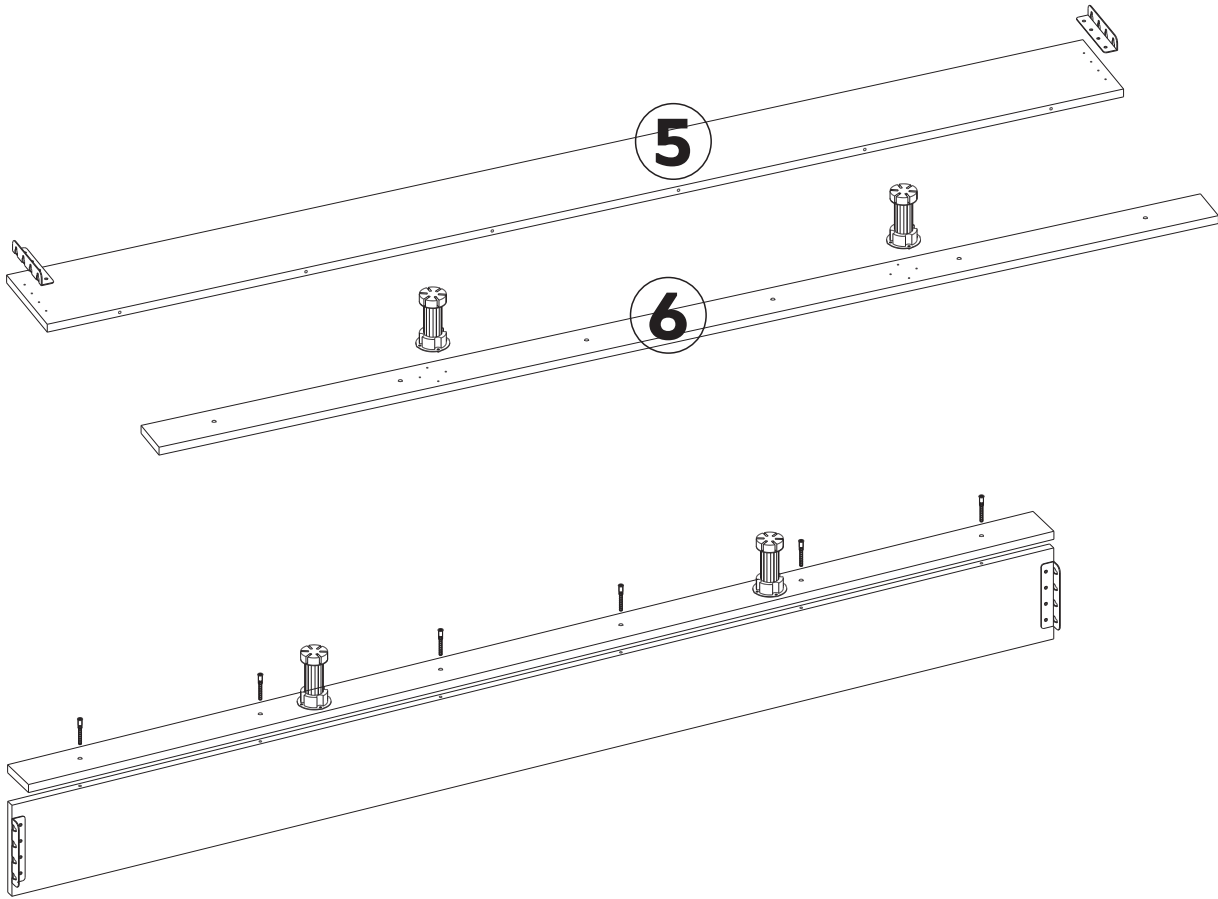

BAYRO

Pat BAYRO ZenDesign 1400/1600/1800x2000

art: 118683;118684;118685;
118686;118687;118688;
118689;118690;118691.

1
2
3
4
5
6
7
8
9
10
11
12
13
14
15

-  x1 (mecanism)
-  x2 (lift cu gaz)
-  x4 (colț cu picior)
-  x2 (picior reglabil)
-  x2 (unghi de legătură)
-  x2 (unghi de referință)
-  x6 (șurub confirmator 6,3*50)
-  x6 (piuliță M6)
-  x6 (șaița M6)
-  x8 (adeziv moale)
-  x40 (șurub 4,0*16)
-  x16 (șurub 6,0*20)
-  x8 (șurub 6,0*25)
-  x6 (șurub 6,0*40)
-  x1 (somiera prefabricată)

- 1** **3**  x4 (colț cu picior)
- 12**  x16 (șurub 6,0*20)

2

4

x2 (picior reglabil)

5

x2 (unghi de legătură)

7

x6 (șurub confirmator 6,3*50)

11

x16 (șurub 4,0*16)

3

5

4

- 1
- 2
- 8
- 9
- 13
- 14
- 15

x1 (mecanism)

x2 (lift cu gaz)

x6 (piuliță M6)

x6 (șaiă M6)

x8 (șurub 6,0*25)

x6 (șurub 6,0*40)

x1 (somiera prefabricată)

somiera prefabricată

x4

x13