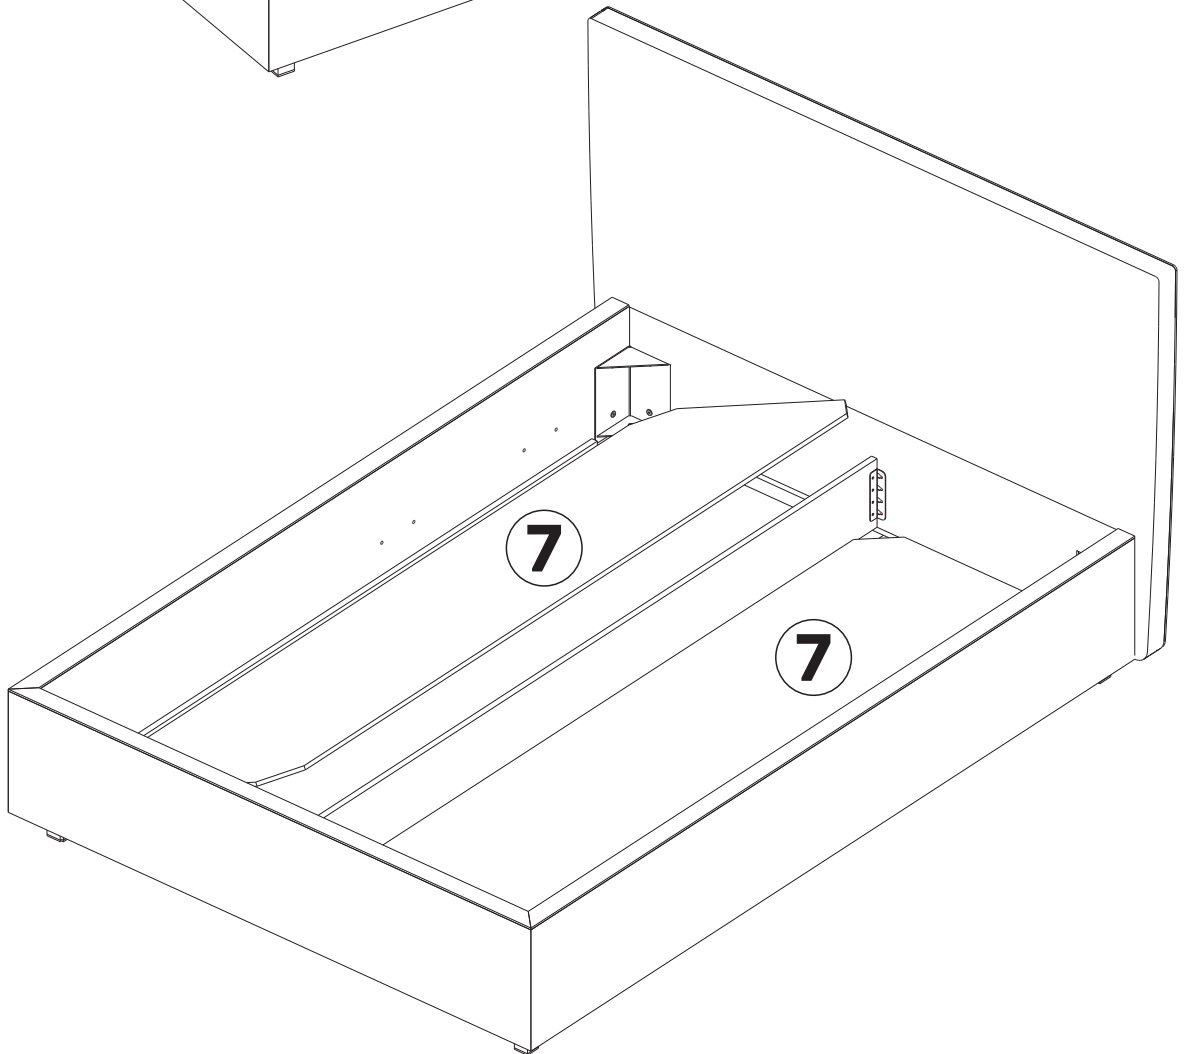

BAYRO

Pat BAYRO ZenDesign 1400/1600/1800x2000

art: 118683;118684;118685;
118686;118687;118688;
118689;118690;118691.

1
2
3
4
5
6
7
8
9
10
11
12
13
14
15

-  x1 (mecanism)
-  x2 (lift cu gaz)
-  x4 (colț cu picior)
-  x2 (picior reglabil)
-  x2 (unghi de legătură)
-  x2 (unghi de referință)
-  x6 (șurub confirmator 6,3*50)
-  x6 (piuliță M6)
-  x6 (șaița M6)
-  x8 (adeziv moale)
-  x40 (șurub 4,0*16)
-  x16 (șurub 6,0*20)
-  x8 (șurub 6,0*25)
-  x6 (șurub 6,0*40)
-  x1 (somiera prefabricată)

- 1** **3**  x4 (colț cu picior)
- 12**  x16 (șurub 6,0*20)

2

4

x2 (picior reglabil)

5

x2 (unghi de legătură)

7

x6 (șurub confirmator 6,3*50)

11

x16 (șurub 4,0*16)

3

5

4

- 1
- 2
- 8
- 9
- 13
- 14
- 15

x1 (mecanism)

x2 (lift cu gaz)