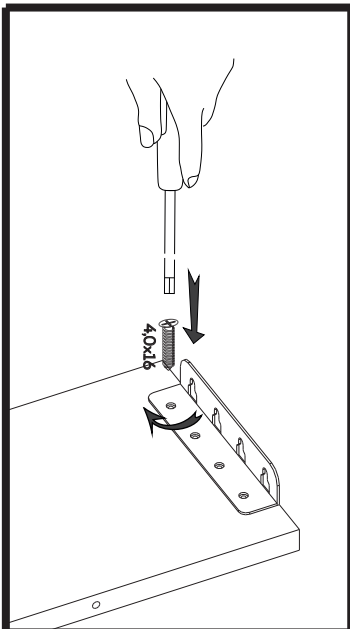

BAYRO

Pat BAYRO ZenDesign 1400/1600/1800x2000

art: 118683;118684;118685;
118686;118687;118688;
118689;118690;118691.

1
2
3
4
5
6
7
8
9
10
11
12
13
14
15

-  x1 (mecanism)
-  x2 (lift cu gaz)
-  x4 (colț cu picior)
-  x2 (picior reglabil)
-  x2 (unghi de legătură)
-  x2 (unghi de referință)
-  x6 (șurub confirmator 6,3*50)
-  x6 (piuliță M6)
-  x6 (șaița M6)
-  x8 (adeziv moale)
-  x40 (șurub 4,0*16)
-  x16 (șurub 6,0*20)
-  x8 (șurub 6,0*25)
-  x6 (șurub 6,0*40)
-  x1 (somiera prefabricată)

- 1** **3**  x4 (colț cu picior)
- 12**  x16 (șurub 6,0*20)

2

4

x2 (picior reglabil)

5

x2 (unghi de legătură)

7

x6 (șurub confirmator 6,3*50)

11

x16 (șurub 4,0*16)

3

5

4

- 1
- 2
- 8
- 9
- 13
- 14
- 15

x1 (mecanism)

x2 (lift cu gaz)

x6 (piuliță M6)

x6 (șaiă M6)

x8 (șurub 6,0*25)

x6 (șurub 6,0*40)

x1 (somiera prefabricată)

somiera prefabricată

x4

x13