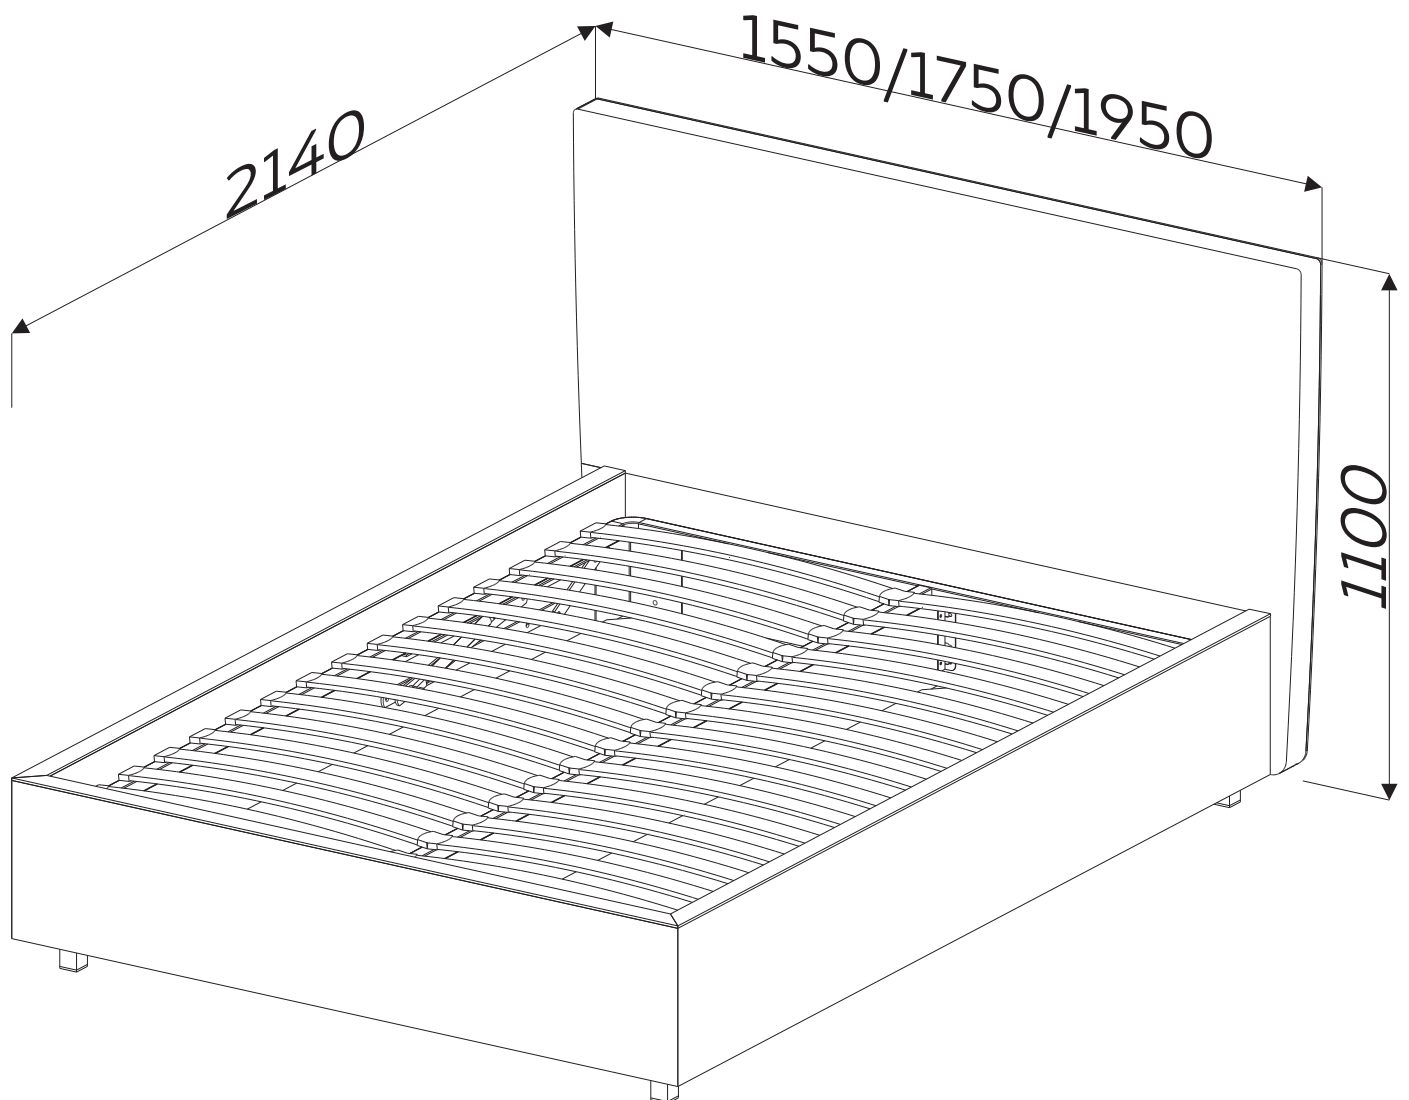

BAYRO

Pat BAYRO ZenDesign 1400/1600/1800x2000

art: 118683;118684;118685;
118686;118687;118688;
118689;118690;118691.

1
2
3
4
5
6
7
8
9
10
11
12
13
14
15

-  x1 (mecanism)
-  x2 (lift cu gaz)
-  x4 (colț cu picior)
-  x2 (picior reglabil)
-  x2 (unghi de legătură)
-  x2 (unghi de referință)
-  x6 (șurub confirmator 6,3*50)
-  x6 (piuliță M6)
-  x6 (șaița M6)
-  x8 (adeziv moale)
-  x40 (șurub 4,0*16)
-  x16 (șurub 6,0*20)
-  x8 (șurub 6,0*25)
-  x6 (șurub 6,0*40)
-  x1 (somiera prefabricată)

- 1** **3**  x4 (colț cu picior)
- 12**  x16 (șurub 6,0*20)

2

4

x2 (picior reglabil)

5

x2 (unghi de legătură)

7

x6 (șurub confirmator 6,3*50)

11

x16 (șurub 4,0*16)

3

5

4

- 1
- 2
- 8
- 9
- 13
- 14
- 15

x1 (mecanism)

x2 (lift cu gaz)

x6 (piuliță M6)

x6 (șaiă M6)

x8 (șurub 6,0*25)

x6 (șurub 6,0*40)

x1 (somiera prefabricată)

somiera prefabricată

x4

x13