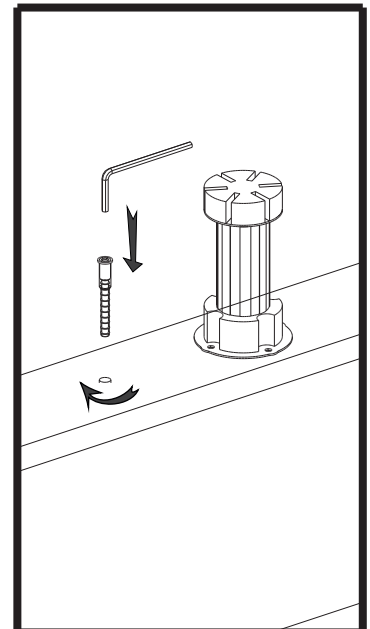

BAYRO

Pat BAYRO ZenDesign 1400/1600/1800x2000

art: 118683;118684;118685;
118686;118687;118688;
118689;118690;118691.

1
2
3
4
5
6
7
8
9
10
11
12
13
14
15

-  x1 (mecanism)
-  x2 (lift cu gaz)
-  x4 (colț cu picior)
-  x2 (picior reglabil)
-  x2 (unghi de legătură)
-  x2 (unghi de referință)
-  x6 (șurub confirmator 6,3*50)
-  x6 (piuliță M6)
-  x6 (șaița M6)
-  x8 (adeziv moale)
-  x40 (șurub 4,0*16)
-  x16 (șurub 6,0*20)
-  x8 (șurub 6,0*25)
-  x6 (șurub 6,0*40)
-  x1 (somiera prefabricată)

- 1** **3**  x4 (colț cu picior)
- 12**  x16 (șurub 6,0*20)

2

4

x2 (picior reglabil)

5

x2 (unghi de legătură)

7

x6 (șurub confirmator 6,3*50)

11

x16 (șurub 4,0*16)

3

5

4

- 1
- 2
- 8
- 9
- 13
- 14
- 15

x1 (mecanism)

x2 (lift cu gaz)