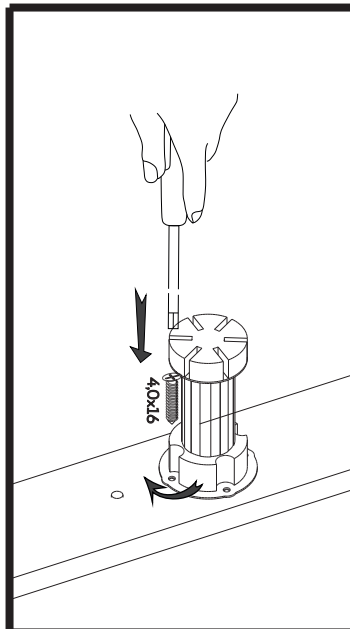

BAYRO

Pat BAYRO ZenDesign 1400/1600/1800x2000

art: 118683;118684;118685;
118686;118687;118688;
118689;118690;118691.

1
2
3
4
5
6
7
8
9
10
11
12
13
14
15

-  x1 (mecanism)
-  x2 (lift cu gaz)
-  x4 (colț cu picior)
-  x2 (picior reglabil)
-  x2 (unghi de legătură)
-  x2 (unghi de referință)
-  x6 (șurub confirmator 6,3*50)
-  x6 (piuliță M6)
-  x6 (șaița M6)
-  x8 (adeziv moale)
-  x40 (șurub 4,0*16)
-  x16 (șurub 6,0*20)
-  x8 (șurub 6,0*25)
-  x6 (șurub 6,0*40)
-  x1 (somiera prefabricată)

- 1** **3**  x4 (colț cu picior)
- 12**  x16 (șurub 6,0*20)

2

4

x2 (picior reglabil)

5

x2 (unghi de legătură)

7

x6 (șurub confirmator 6,3*50)

11

x16 (șurub 4,0*16)

3

5

4

- 1
- 2
- 8
- 9
- 13
- 14
- 15

x1 (mecanism)

x2 (lift cu gaz)

x6 (piuliță M6)

x6 (șaiă M6)

x8 (șurub 6,0*25)

x6 (șurub 6,0*40)

x1 (somiera prefabricată)

somiera prefabricată

x4

x13