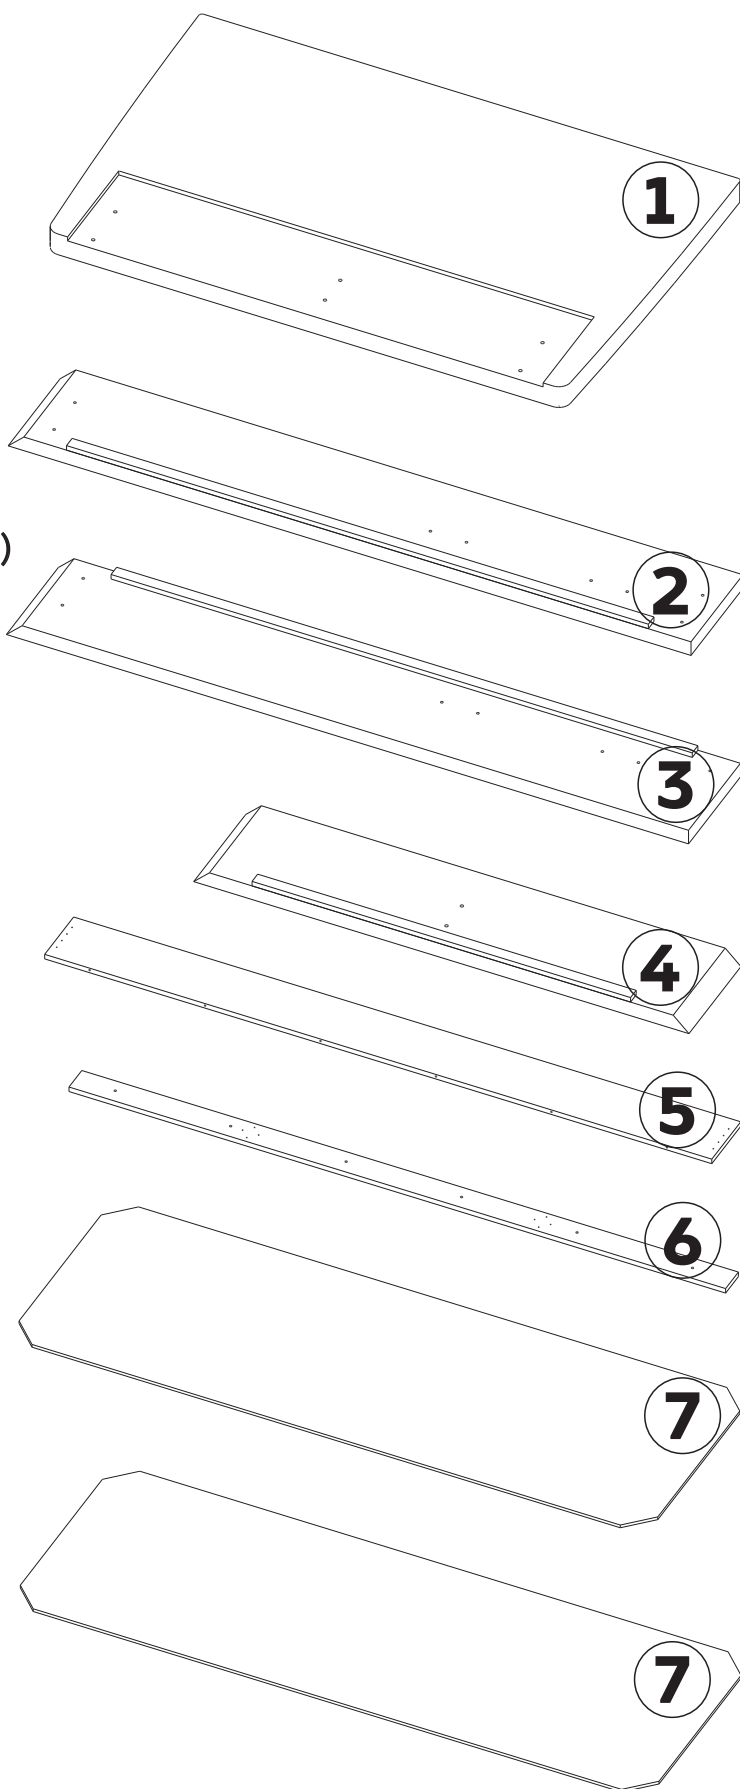

BAYRO

Pat BAYRO ZenDesign 1400/1600/1800x2000

art: 118683;118684;118685;
118686;118687;118688;
118689;118690;118691.

1
2
3
4
5
6
7
8
9
10
11
12
13
14
15

-  x1 (mecanism)
-  x2 (lift cu gaz)
-  x4 (colț cu picior)
-  x2 (picior reglabil)
-  x2 (unghi de legătură)
-  x2 (unghi de referință)
-  x6 (șurub confirmator 6,3*50)
-  x6 (piuliță M6)
-  x6 (șaița M6)
-  x8 (adeziv moale)
-  x40 (șurub 4,0*16)
-  x16 (șurub 6,0*20)
-  x8 (șurub 6,0*25)
-  x6 (șurub 6,0*40)
-  x1 (somiera prefabricată)

- 1** **3**  x4 (colț cu picior)
- 12**  x16 (șurub 6,0*20)

2

4

x2 (picior reglabil)

5

x2 (unghi de legătură)

7

x6 (șurub confirmator 6,3*50)

11

x16 (șurub 4,0*16)

3

5

4

- 1
- 2
- 8
- 9
- 13
- 14
- 15

x1 (mecanism)

x2 (lift cu gaz)

x6 (piuliță M6)

x6 (șaiă M6)

x8 (șurub 6,0*25)

x6 (șurub 6,0*40)

x1 (somiera prefabricată)

somiera prefabricată

x4

x13