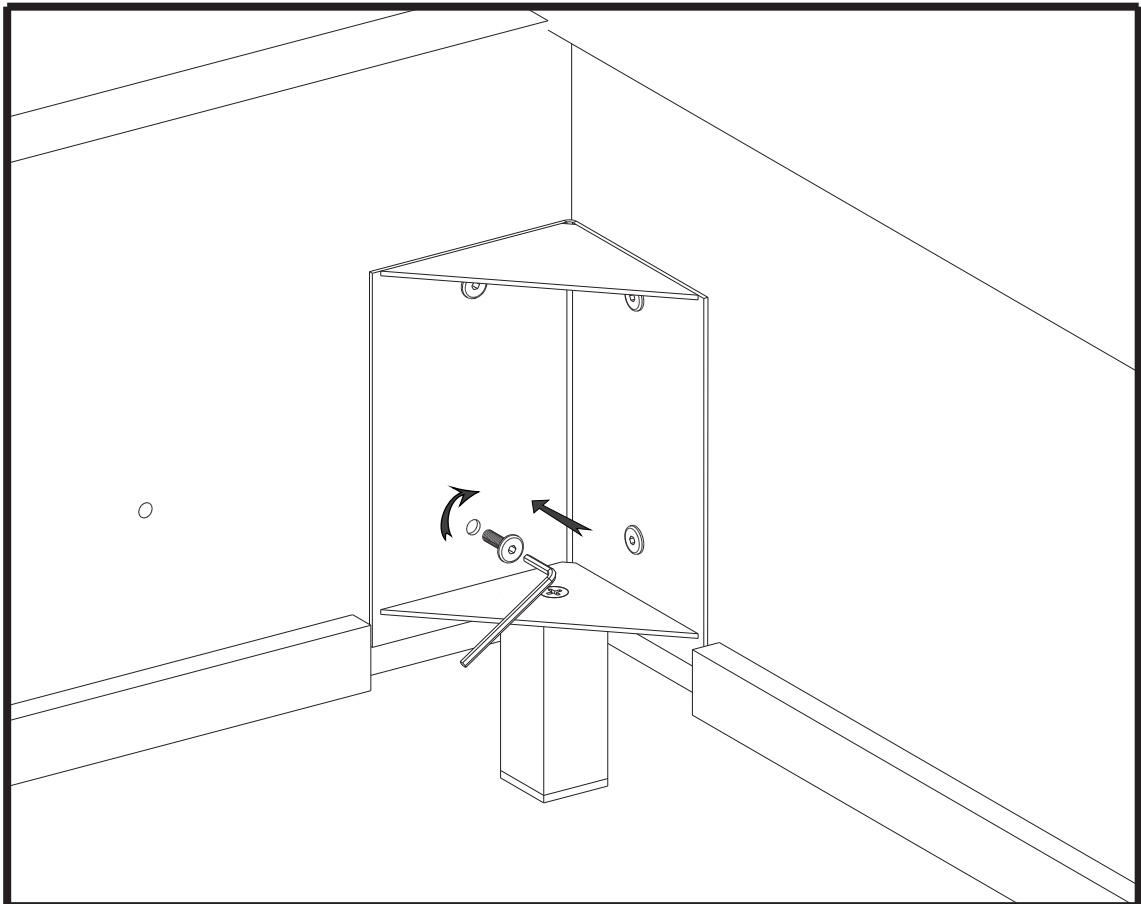

BAYRO

Pat BAYRO ZenDesign 1400/1600/1800x2000

art: 118683;118684;118685;
118686;118687;118688;
118689;118690;118691.

1
2
3
4
5
6
7
8
9
10
11
12
13
14
15

-  x1 (mecanism)
-  x2 (lift cu gaz)
-  x4 (colț cu picior)
-  x2 (picior reglabil)
-  x2 (unghi de legătură)
-  x2 (unghi de referință)
-  x6 (șurub confirmator 6,3*50)
-  x6 (piuliță M6)
-  x6 (șaița M6)
-  x8 (adeziv moale)
-  x40 (șurub 4,0*16)
-  x16 (șurub 6,0*20)
-  x8 (șurub 6,0*25)
-  x6 (șurub 6,0*40)
-  x1 (somiera prefabricată)

- 1** **3**  x4 (colț cu picior)
- 12**  x16 (șurub 6,0*20)

2

4

x2 (picior reglabil)

5

x2 (unghi de legătură)

7

x6 (șurub confirmator 6,3*50)