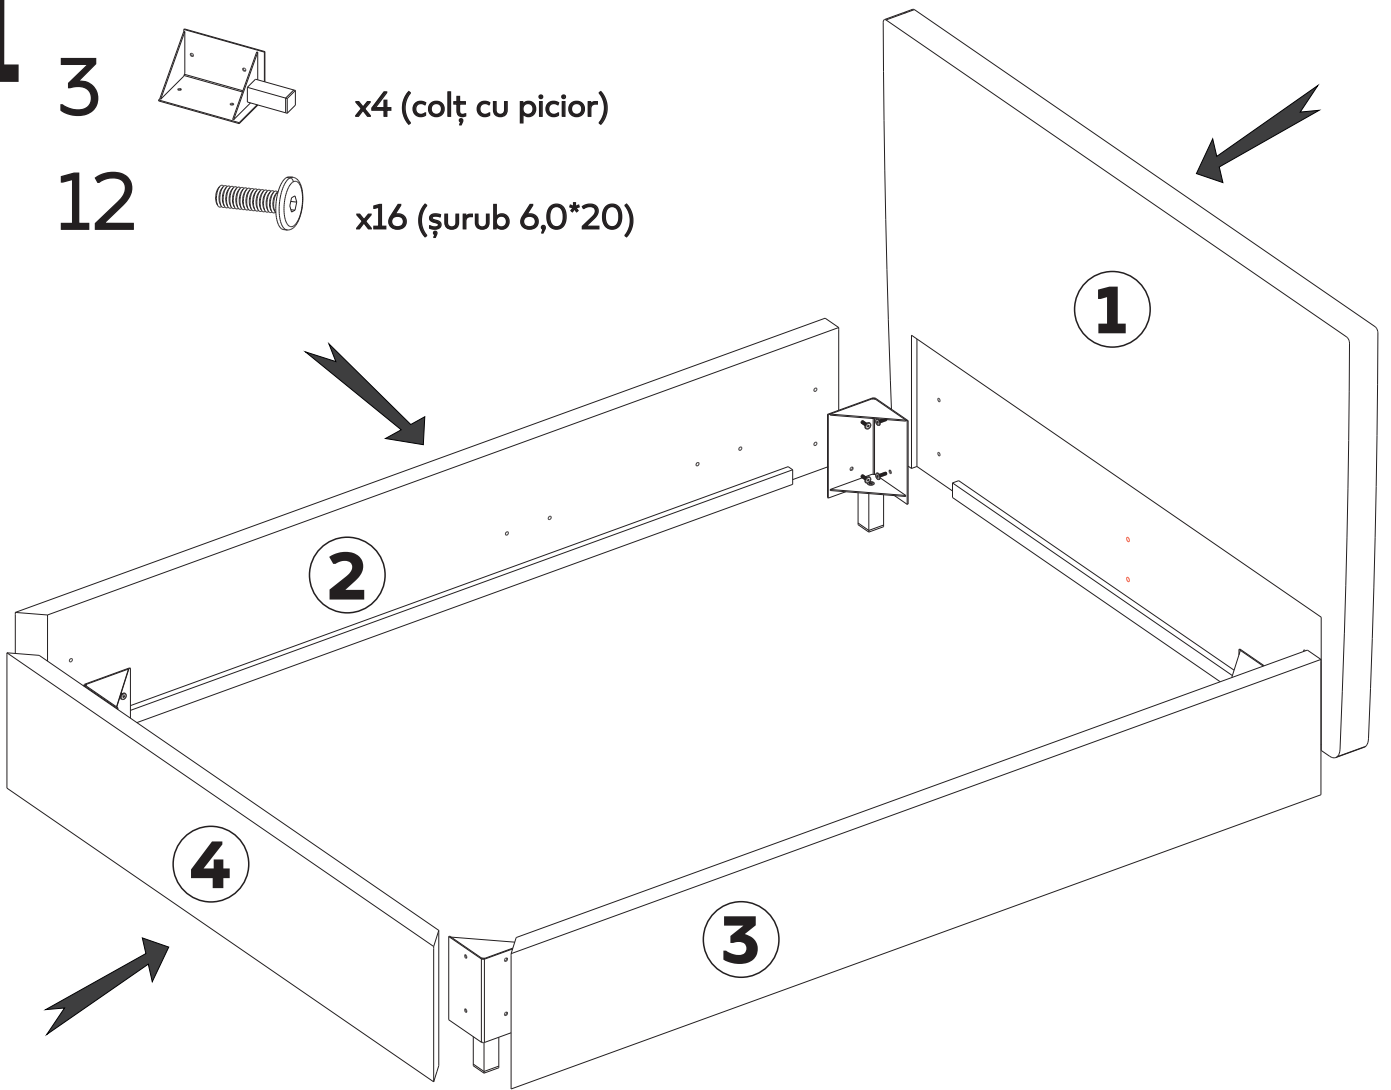

BAYRO

Pat BAYRO ZenDesign 1400/1600/1800x2000

art: 118683;118684;118685;
118686;118687;118688;
118689;118690;118691.

1
2
3
4
5
6
7
8
9
10
11
12
13
14
15

-  x1 (mecanism)
-  x2 (lift cu gaz)
-  x4 (colț cu picior)
-  x2 (picior reglabil)
-  x2 (unghi de legătură)
-  x2 (unghi de referință)
-  x6 (șurub confirmator 6,3*50)
-  x6 (piuliță M6)
-  x6 (șaița M6)
-  x8 (adeziv moale)
-  x40 (șurub 4,0*16)
-  x16 (șurub 6,0*20)
-  x8 (șurub 6,0*25)
-  x6 (șurub 6,0*40)
-  x1 (somiera prefabricată)

- 1** **3**  x4 (colț cu picior)
- 12**  x16 (șurub 6,0*20)

2

4

x2 (picior reglabil)

5

x2 (unghi de legătură)

7

x6 (șurub confirmator 6,3*50)

11

x16 (șurub 4,0*16)

3

5

4

- 1
- 2
- 8
- 9
- 13
- 14
- 15

x1 (mecanism)

x2 (lift cu gaz)