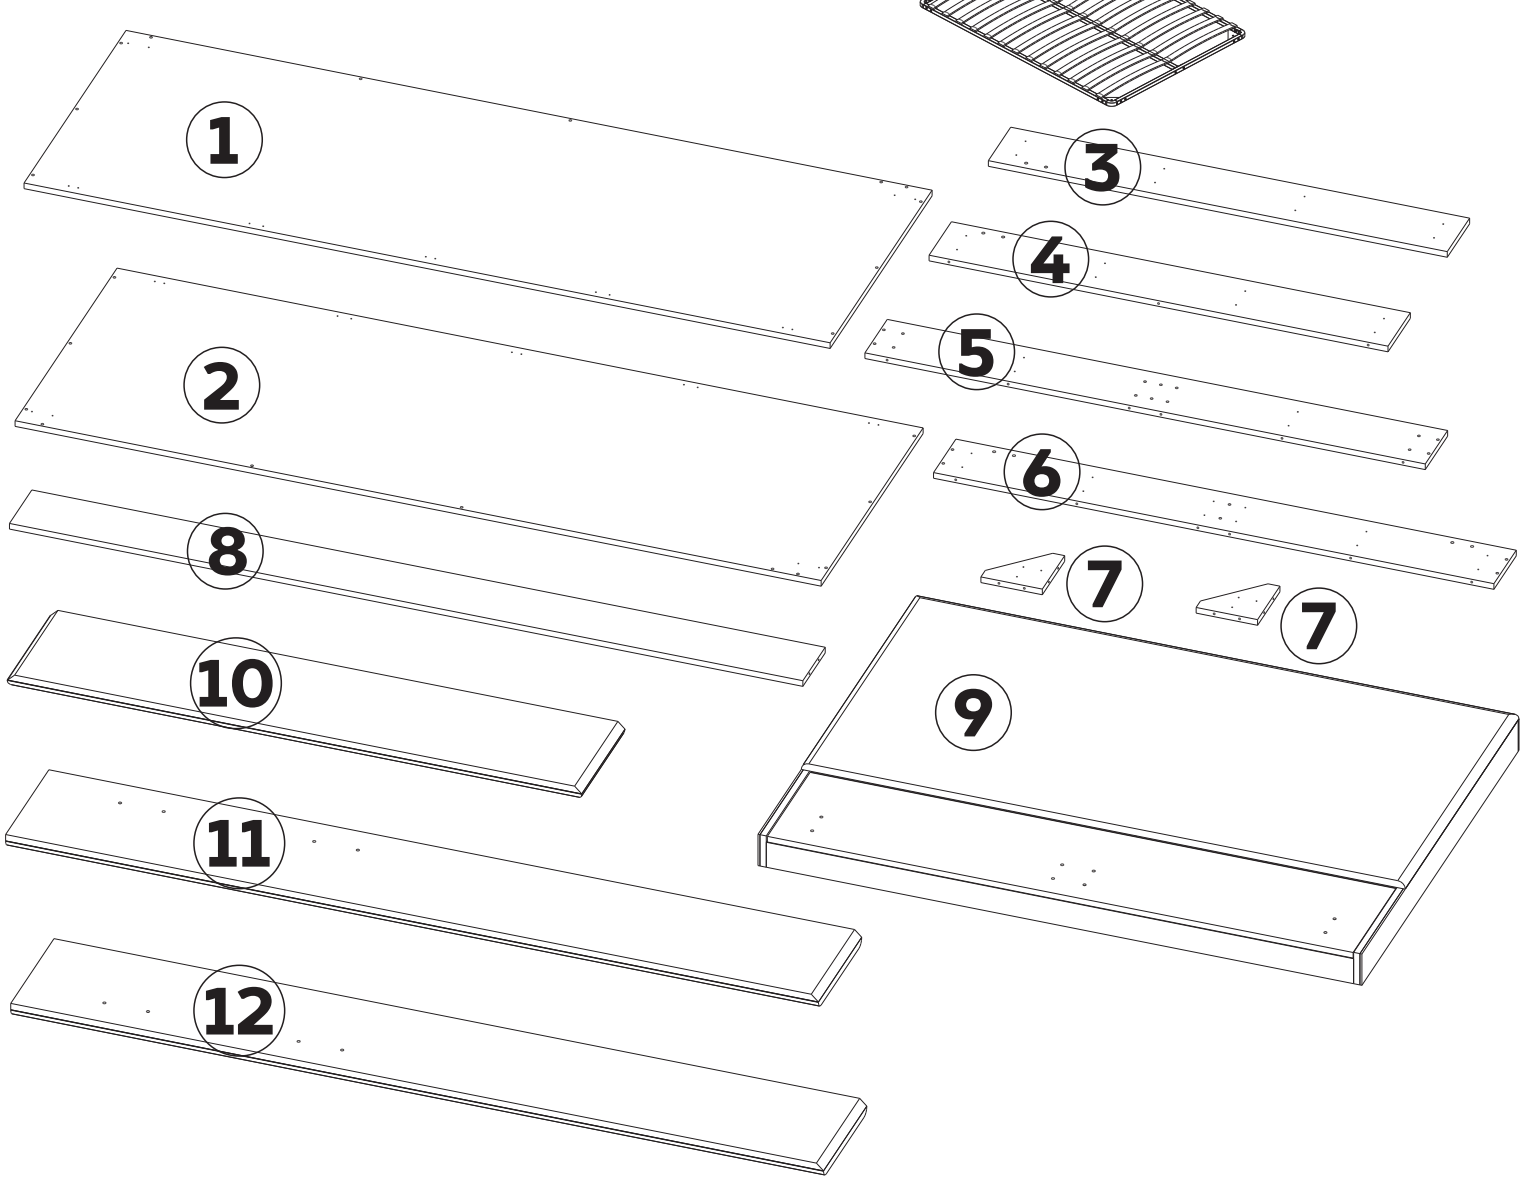

Pat Serenity

Pat SweetDreams

- 1  x1 (mecanism)
- 2  x2 (lift cu gaz)
- 3  x4 (picior)
- 4  x2 (picior reglabil)
- 5  x2 (unghi de legătură)
- 6  x3 (placa de conectare)
- 7  x34 (șurub confirmator 6,3*50)
- 8  x6 (piuliță M6)

- 9  x6 (șaița M6)
- 10  x38 (șurub 3,5*30)
- 11  x52 (șurub 4,0*16)
- 12  x8 (șurub 6,0*20)
- 13  x8 (șurub 6,0*25)
- 14  x14 (șurub 6,0*40)
- 15  x4 (colțar)
- 16  x1 (somiera prefabricată)

- 1** **3**  x4 (picior) **6**  x3 (placa de conectare)
- 4**  x2 (picior reglabil) **11**  x36 (șurub 4,0*16)

9

x6 (șaița M6)

13

x8 (șurub 6,0*25)

14

x6 (șurub 6,0*40)

16

x1 (somiera prefabricată)