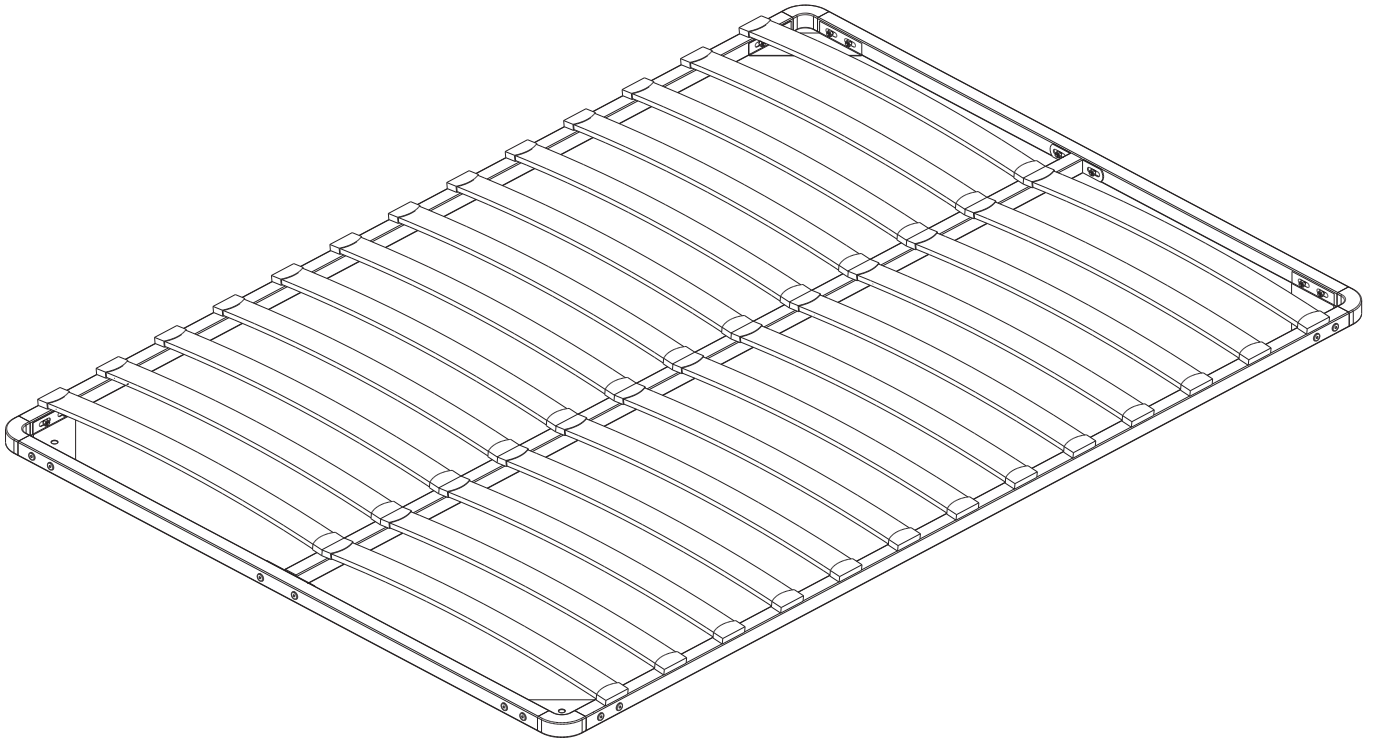

somiera prefabricată