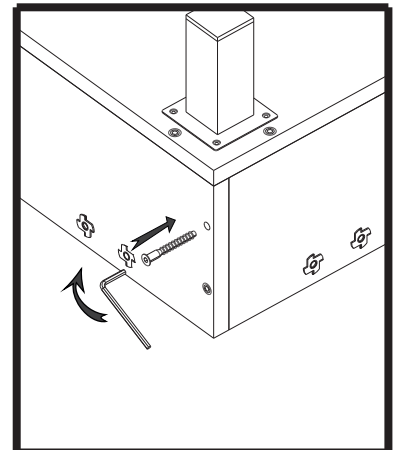

1. **2** **7** x34 (șurub confirmator 6,3*50)