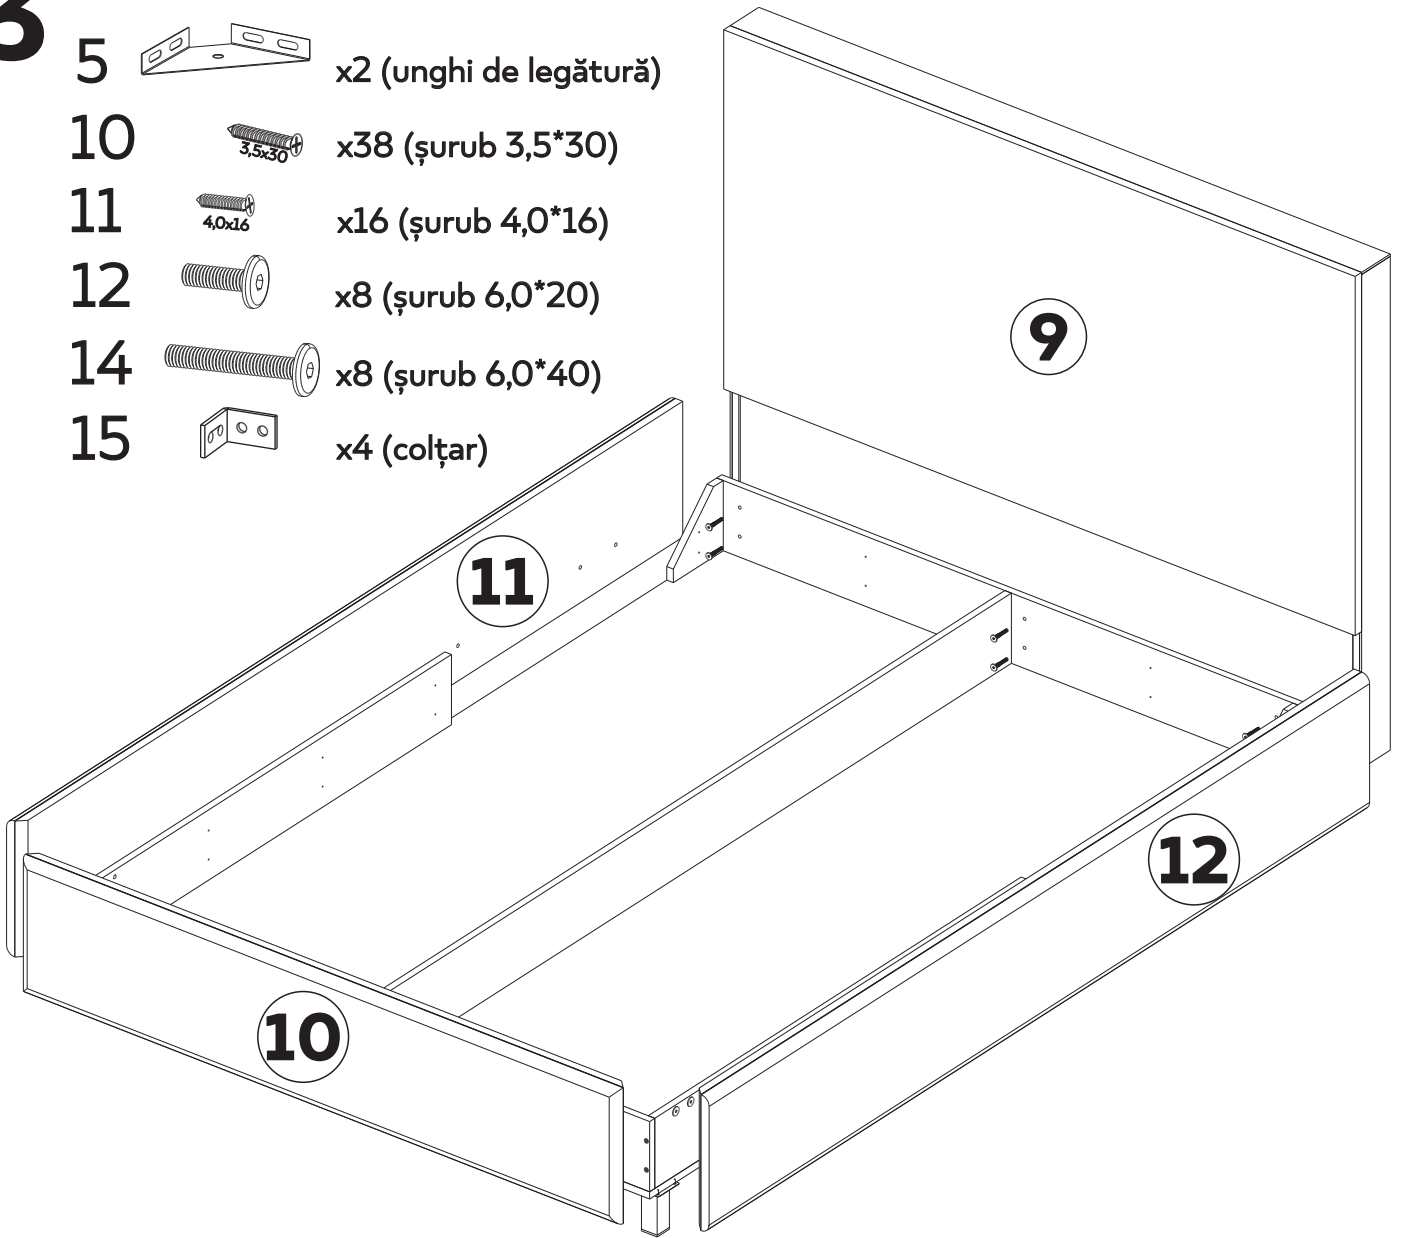

- 9  x6 (șaița M6)
- 10  x38 (șurub 3,5*30)
- 11  x52 (șurub 4,0*16)
- 12  x8 (șurub 6,0*20)
- 13  x8 (șurub 6,0*25)
- 14  x14 (șurub 6,0*40)
- 15  x4 (colțar)
- 16  x1 (somiera prefabricată)

- 1** **3**  x4 (picior) **6**  x3 (placa de conectare)
- 4**  x2 (picior reglabil) **11**  x36 (șurub 4,0*16)

- 2** **7**  x34 (șurub confirmator 6,3*50)

3

5  x2 (unghi de legătură)

10  x38 (șurub 3,5*30)

11  x16 (șurub 4,0*16)

12  x8 (șurub 6,0*20)

14  x8 (șurub 6,0*40)

15  x4 (colțar)

9

x6 (șaița M6)

13

x8 (șurub 6,0*25)

14

x6 (șurub 6,0*40)

16

x1 (somiera prefabricată)