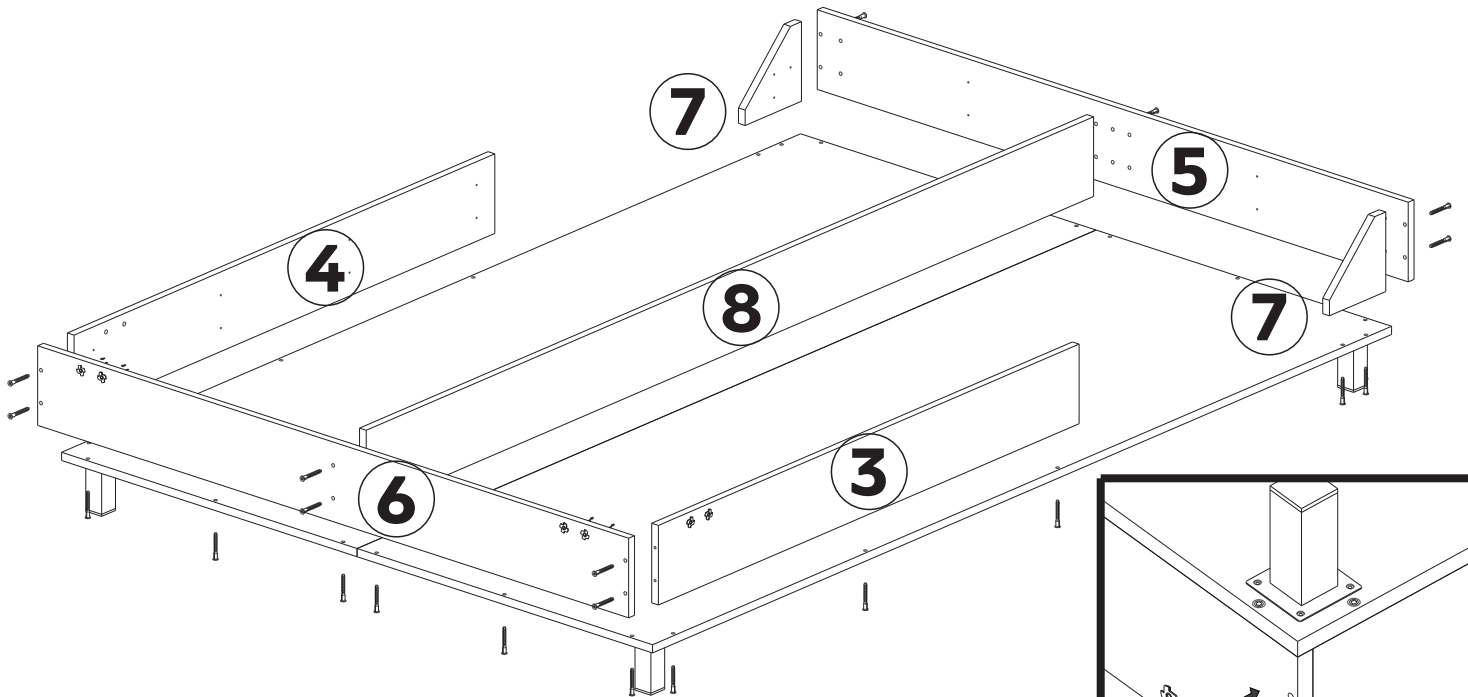

1. **2** **7** x34 (șurub confirmator 6,3*50)