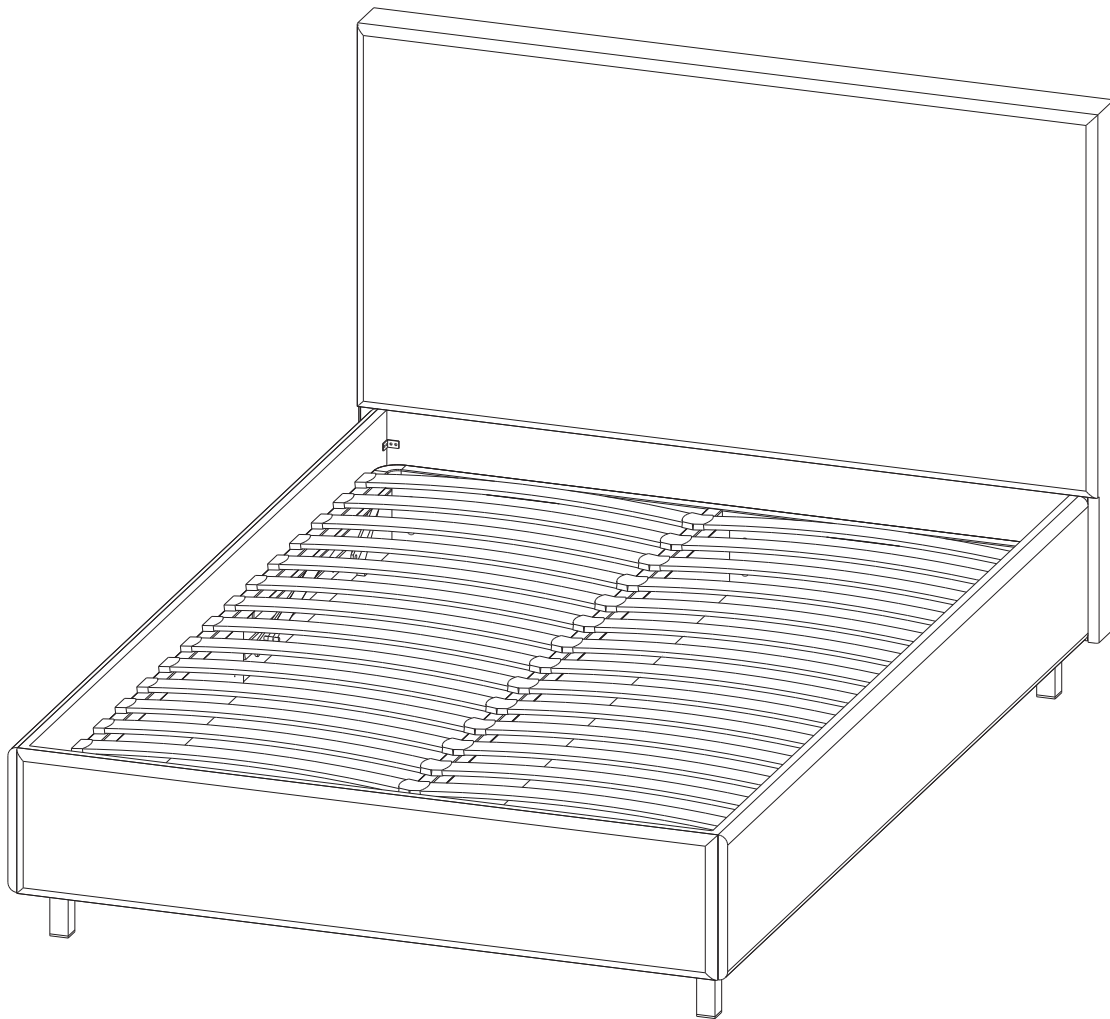

BAYRO

1400/1600/1800x2000

Pat EcoLine

Pat HarmonyBed

Pat ModernBed

Pat Positano

Pat Rafinato

Pat RomanRose

Pat Serenity

Pat SweetDreams

- 1  x1 (mecanism)
- 2  x2 (lift cu gaz)
- 3  x4 (picior)
- 4  x2 (picior reglabil)
- 5  x2 (unghi de legătură)
- 6  x3 (placa de conectare)
- 7  x34 (șurub confirmator 6,3*50)
- 8  x6 (piuliță M6)