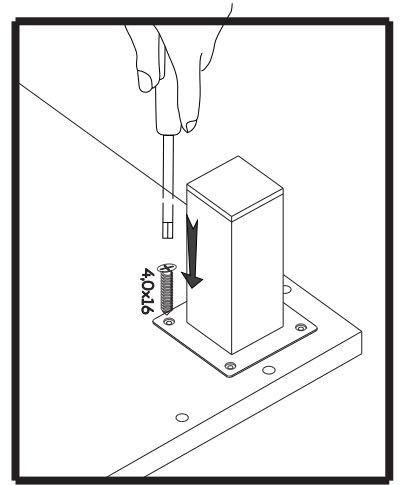

1. **1** **3** x4 (picior)   **6** x3 (placa de conectare)
2. **4** x2 (picior reglabil)   **11** x36 (șurub 4,0*16)