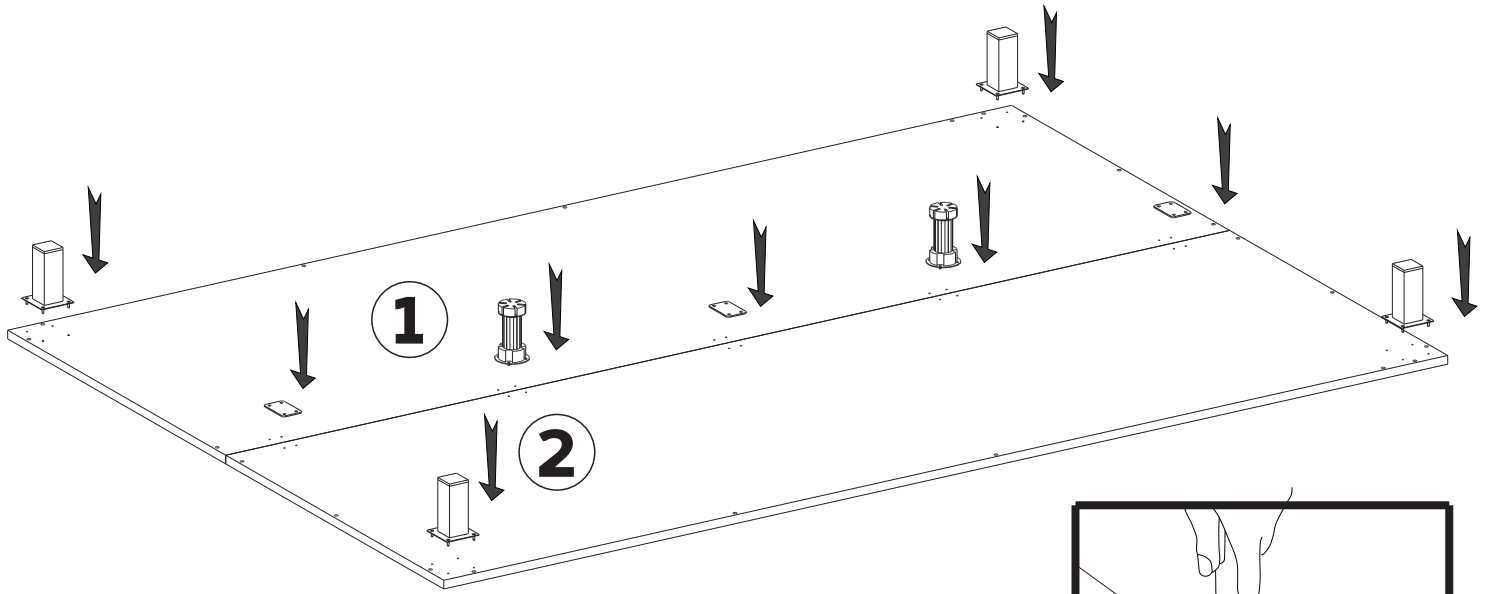

Pat Serenity

Pat SweetDreams

- 1  x1 (mecanism)
- 2  x2 (lift cu gaz)
- 3  x4 (picior)
- 4  x2 (picior reglabil)
- 5  x2 (unghi de legătură)
- 6  x3 (placa de conectare)
- 7  x34 (șurub confirmator 6,3*50)
- 8  x6 (piuliță M6)

- 9  x6 (șaița M6)
- 10  x38 (șurub 3,5*30)
- 11  x52 (șurub 4,0*16)
- 12  x8 (șurub 6,0*20)
- 13  x8 (șurub 6,0*25)
- 14  x14 (șurub 6,0*40)
- 15  x4 (colțar)
- 16  x1 (somiera prefabricată)

- 1** **3**  x4 (picior) **6**  x3 (placa de conectare)
- 4**  x2 (picior reglabil) **11**  x36 (șurub 4,0*16)