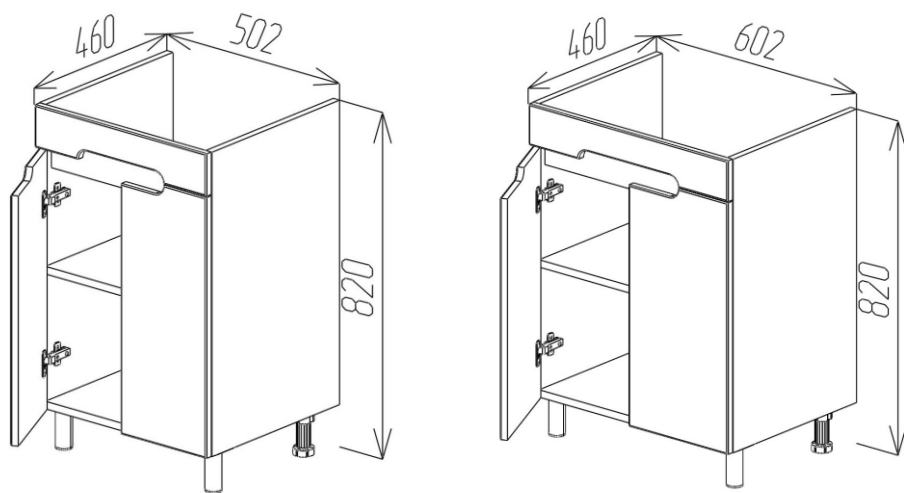

ETNA

BAYRO
Fabrică de Mobilă

ETNA

Componentă serie ETNA:

Dulap cu lavoar, dulap înalt

Stilul	Modern
Tip montare	Suspendat
Fațade	MDF vopsit, insertie din PAL melaminat
Corp	PAL vopsit
Finisaj	Mat
Lavoar aplicat	Nomi Argo 500mm; Argo 600; 800mm; Galassia Eden F1 860mm
Dimensiuni dulap cu lavoar	500; 600; 800; 860mm
Dulap înalt	350x1200 universal
Forma de livrare	Asamblat
Garanție	24 luni

BAYRO
Fabrică de Mobilă

Dimensiuni:

Dulap ETNA 500; 600

Dulap ETNA 800

ETNA

BAYRO
Fabrică de Mobilă

Dimensiuni:

Dulap ETNA 500; 600

Dulap ETNA 800

ETNA

BAYRO
Fabrică de Mobilă

Dimensiuni:

Dulap ETNA 600

Dulap ETNA 800

ETNA

BAYRO
Fabrică de Mobilă