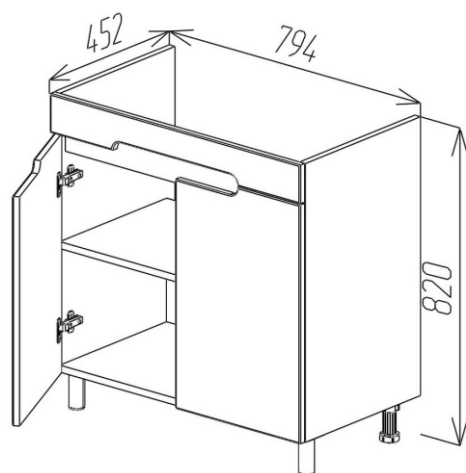

ETNA

BAYRO
Fabrică de Mobilă

ETNA

Componentă serie ETNA:

Dulap cu lavoar, dulap înalt

Stilul	Modern
Tip montare	Suspendat
Fațade	MDF vopsit, insertie din PAL melaminat
Corp	PAL vopsit
Finisaj	Mat
Lavoar aplicat	Nomi Argo 500mm; Argo 600; 800mm; Galassia Eden F1 860mm
Dimensiuni dulap cu lavoar	500; 600; 800; 860mm
Dulap înalt	350x1200 universal
Forma de livrare	Asamblat
Garanție	24 luni

BAYRO
Fabrică de Mobilă

Dimensiuni:

Dulap ETNA 500; 600

Dulap ETNA 800

ETNA

BAYRO
Fabrică de Mobilă

Dimensiuni:

Dulap ETNA 500; 600

Dulap ETNA 800

ETNA

BAYRO
Fabrică de Mobilă

Dimensiuni:

Dulap ETNA 600

Dulap ETNA 800

ETNA

BAYRO
Fabrică de Mobilă