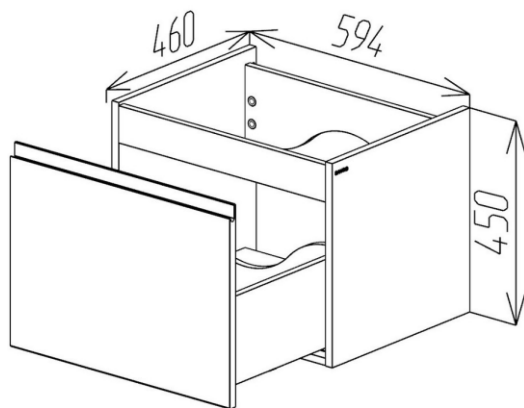

FORMAL

Culoare:

Fațade: alb mat

Fațade: light grey

BAYRO
Fabrică de Mobilă

Dimensiuni:

Dulap FORMAL 550

Dulap FORMAL 1000