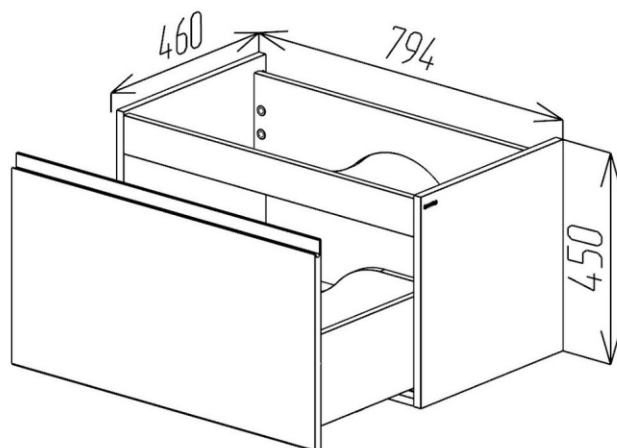

Dulap FORMAL 800