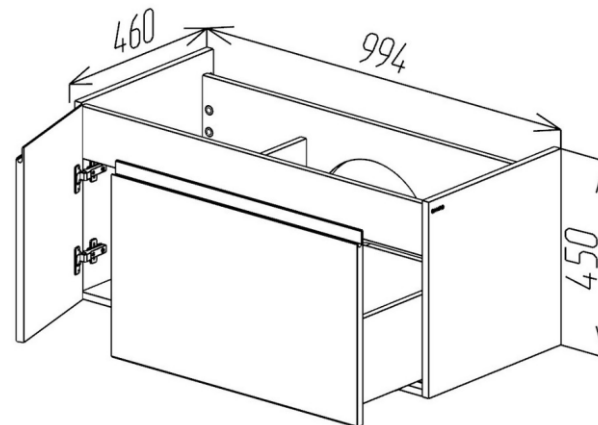

FORMAL

Culoare:

Fațade: alb mat

Fațade: light grey

BAYRO
Fabrică de Mobilă

Dimensiuni:

Dulap FORMAL 550

Dulap FORMAL 1000