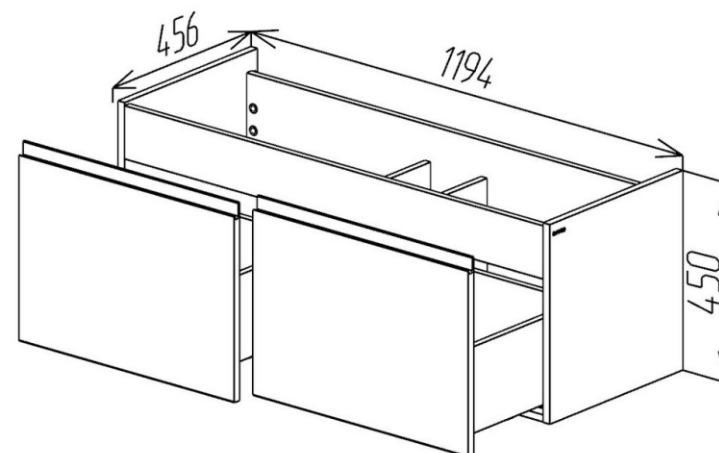

Dulap FORMAL 1200