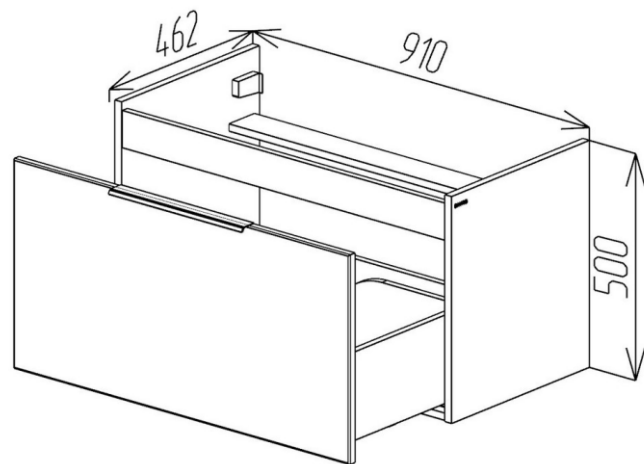

GOLD

BAYRO
Fabrică de Mobilă

GOLD

Componență serie GOLD:

Dulap cu lavoar

Stilul	Modern
Tip montare	Suspendat
Fațade	MDF vopsit
Corp	PAL vopsit
Finisaj	Mat
Lavoar aplicat	Galassia Dream 710; 910mm
Dimensiuni dulap cu lavoar	710; 910mm
Forma de livrare	Asamblat
Garanție	24 luni

GOLD

Culoare:

Fațade:
alb mat

Fațade:
ivory

Fațade:
light grey

Dimensiuni:

Dulap GOLD 710

Dulap GOLD 910