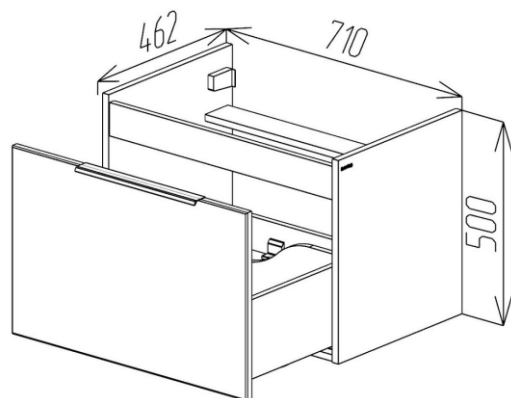

GOLD

BAYRO
Fabrică de Mobilă

GOLD

Componență serie GOLD:

Dulap cu lavoar

Stilul	Modern
Tip montare	Suspendat
Fațade	MDF vopsit
Corp	PAL vopsit
Finisaj	Mat
Lavoar aplicat	Galassia Dream 710; 910mm
Dimensiuni dulap cu lavoar	710; 910mm
Forma de livrare	Asamblat
Garanție	24 luni

GOLD

Culoare:

Fațade:
alb mat

Fațade:
ivory

Fațade:
light grey

Dimensiuni:

Dulap GOLD 710

Dulap GOLD 910