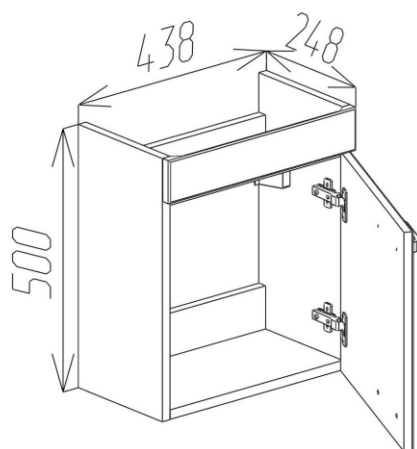

Dulap LARRA 450

LARRA