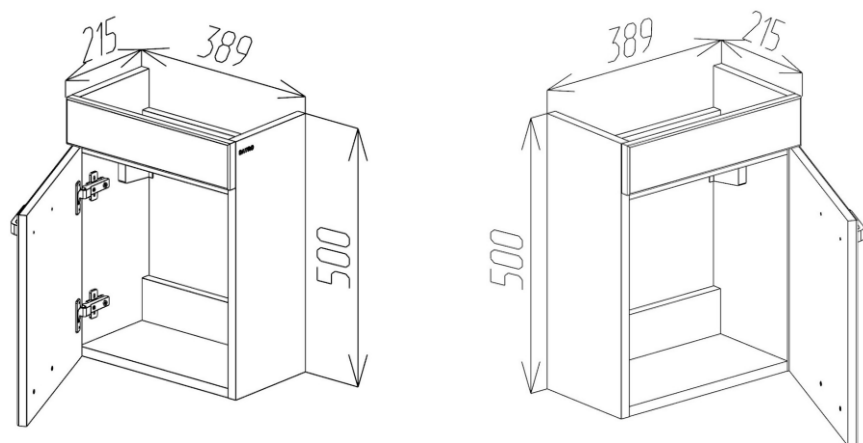

Dimensiuni:

Dulap LARRA 400