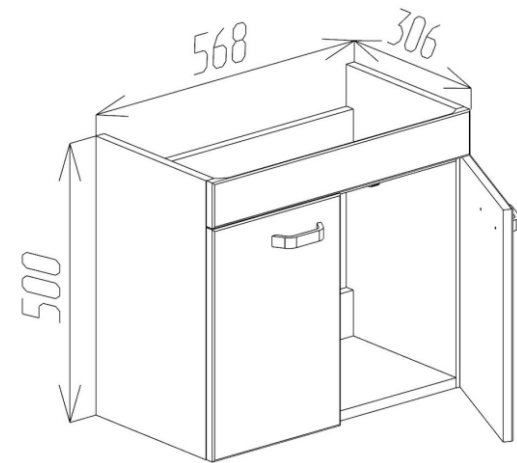

## Componență serie LARRA:

Dulap cu lavoar

Stilul	Modern
Tip montare	Suspendat
Fațade	MDF vopsit
Corp	PAL vopsit
Finisaj	Lucios
Lavoar aplicat	Cersanit Como 400mm Sanovit Isik 450; 600mm
Dimensiuni dulap cu lavoar	400; 450; 600mm
Forma de livrare	Asamblat
Garanție	24 luni

LARRA

Culoare:

Fațade: alb mat

Dulap LARRA 600

**BAYRO**  
Fabrică de Mobilă

Dimensiuni: