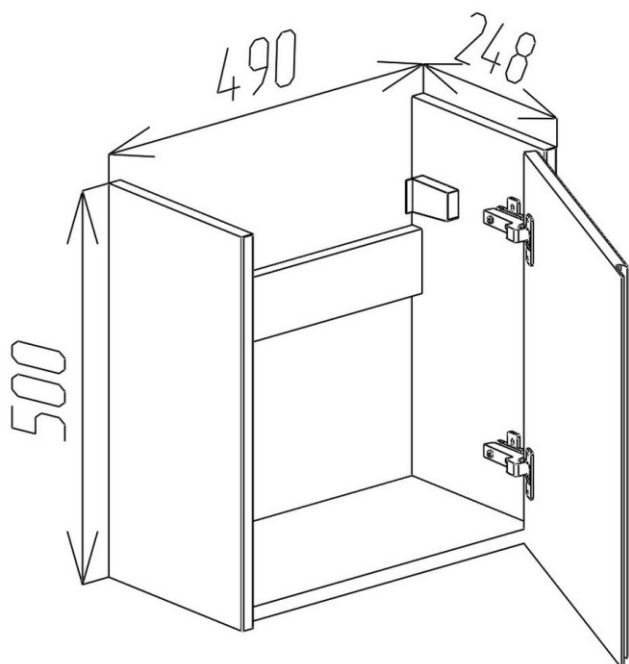

MONO

Culoare:

Fațade:  
alb mat

Fațade:  
antracit mat

Fațade:  
gri piatra

Dimensiuni:

Dulap MONO 500

**MONO**