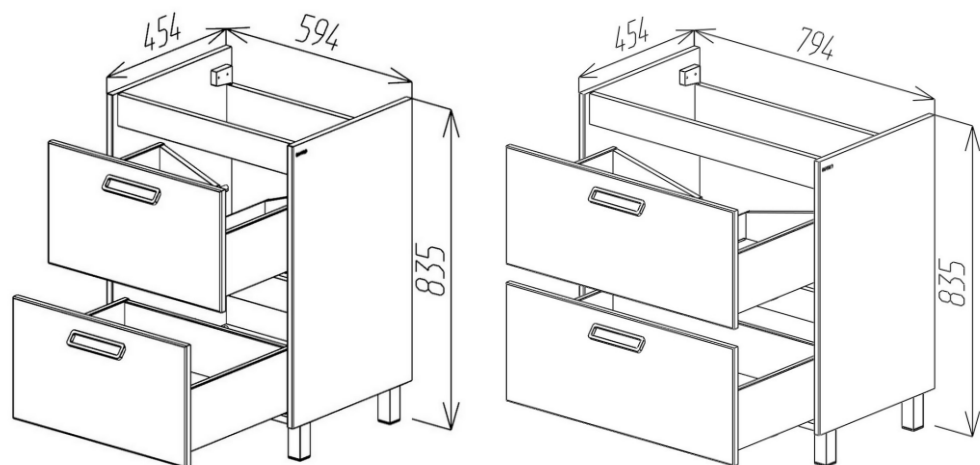

MONTANA

BAYRO
Fabrică de Mobilă

MONTANA

Componență serie **MONTANA:**

Dulap cu lavoar, dulap înalt

Stilul	Modern
Tip montare	Pe pardoseală
Fațade	MDF vopsit, insertie din PAL melaminat
Corp	MDF vopsit, PAL melaminat
Finisaj	Lucios
Lavoar aplicat	Moershu Allegro 600; 800; 1000; Auris 1200mm
Dimensiuni dulap cu lavoar	600; 800; 1000; 1200mm
Dulap înalt	400*1900 universal
Forma de livrare	Asamblat
Garanție	24 luni

BAYRO
Fabrică de Mobilă

MONTANA

Culoare:

Fațade: alb mat

Fațade: light grey

Dimensiuni:

Dulap MONTANA 600; 800mm

Dulap MONTANA 1000

MONTANA

BAYRO
Fabrică de Mobilă

Dimensiuni:

Dulap MONTANA 1200

Dulap înalt MONTANA

MONTANA

BAYRO
Fabrică de Mobilă

BAYRO