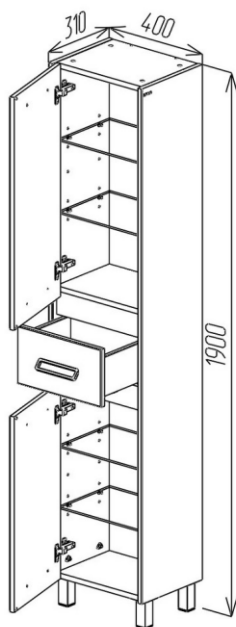

MONTANA

BAYRO
Fabrică de Mobilă

MONTANA

Componență serie **MONTANA:**

Dulap cu lavoar, dulap înalt

Stilul	Modern
Tip montare	Pe pardoseală
Fațade	MDF vopsit, insertie din PAL melaminat
Corp	MDF vopsit, PAL melaminat
Finisaj	Lucios
Lavoar aplicat	Moershu Allegro 600; 800; 1000; Auris 1200mm
Dimensiuni dulap cu lavoar	600; 800; 1000; 1200mm
Dulap înalt	400*1900 universal
Forma de livrare	Asamblat
Garanție	24 luni

BAYRO
Fabrică de Mobilă

MONTANA

Culoare:

Fațade: alb mat

Fațade: light grey

Dimensiuni:

Dulap MONTANA 600; 800mm

Dulap MONTANA 1000

MONTANA

BAYRO
Fabrică de Mobilă

Dimensiuni:

Dulap MONTANA 1200

Dulap înalt MONTANA

MONTANA

BAYRO
Fabrică de Mobilă

BAYRO