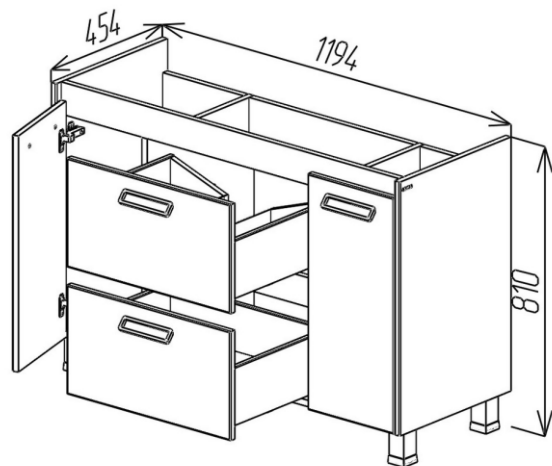

MONTANA

BAYRO
Fabrică de Mobilă

MONTANA

Componență serie **MONTANA:**

Dulap cu lavoar, dulap înalt

Stilul	Modern
Tip montare	Pe pardoseală
Fațade	MDF vopsit, insertie din PAL melaminat
Corp	MDF vopsit, PAL melaminat
Finisaj	Lucios
Lavoar aplicat	Moershu Allegro 600; 800; 1000; Auris 1200mm
Dimensiuni dulap cu lavoar	600; 800; 1000; 1200mm
Dulap înalt	400*1900 universal
Forma de livrare	Asamblat
Garanție	24 luni

BAYRO
Fabrică de Mobilă

MONTANA

Culoare:

Fațade: alb mat

Fațade: light grey

Dimensiuni:

Dulap MONTANA 600; 800mm

Dulap MONTANA 1000

MONTANA

BAYRO
Fabrică de Mobilă

Dimensiuni:

Dulap MONTANA 1200

Dulap înalt MONTANA

MONTANA

BAYRO
Fabrică de Mobilă

BAYRO