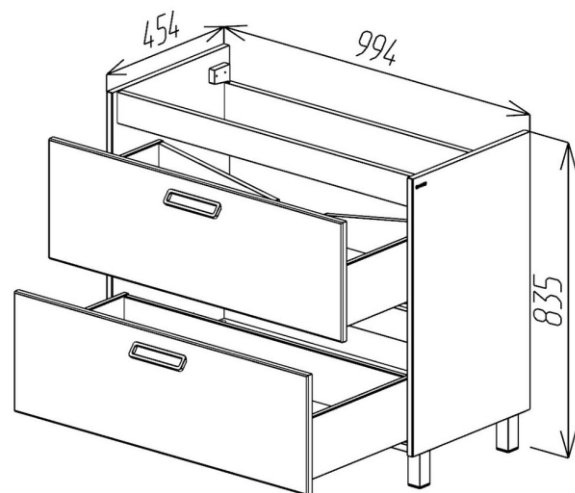

MONTANA

BAYRO
Fabrică de Mobilă

MONTANA

Componență serie **MONTANA:**

Dulap cu lavoar, dulap înalt

Stilul	Modern
Tip montare	Pe pardoseală
Fațade	MDF vopsit, insertie din PAL melaminat
Corp	MDF vopsit, PAL melaminat
Finisaj	Lucios
Lavoar aplicat	Moershu Allegro 600; 800; 1000; Auris 1200mm
Dimensiuni dulap cu lavoar	600; 800; 1000; 1200mm
Dulap înalt	400*1900 universal
Forma de livrare	Asamblat
Garanție	24 luni

BAYRO
Fabrică de Mobilă

MONTANA

Culoare:

Fațade: alb mat

Fațade: light grey

Dimensiuni:

Dulap MONTANA 600; 800mm

Dulap MONTANA 1000

MONTANA

BAYRO
Fabrică de Mobilă

Dimensiuni:

Dulap MONTANA 1200

Dulap înalt MONTANA

MONTANA

BAYRO
Fabrică de Mobilă

BAYRO