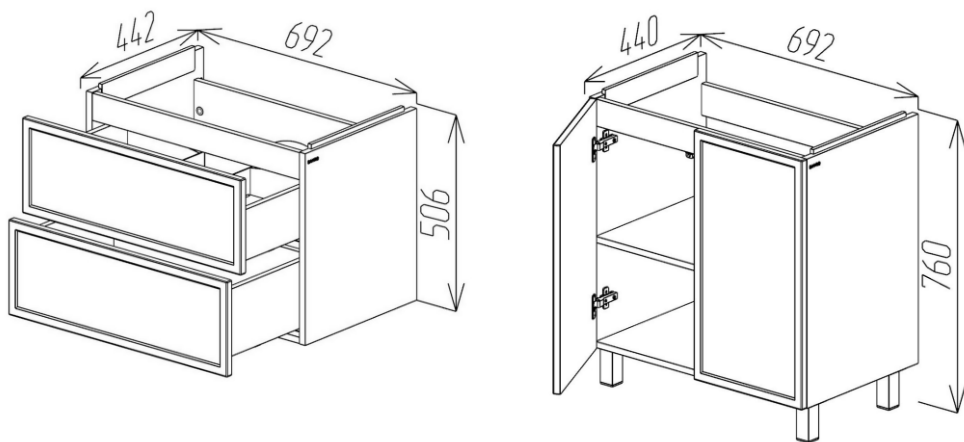

Dulap NAPOLI 850

Dimensiuni:

Dulap NAPOLI 700