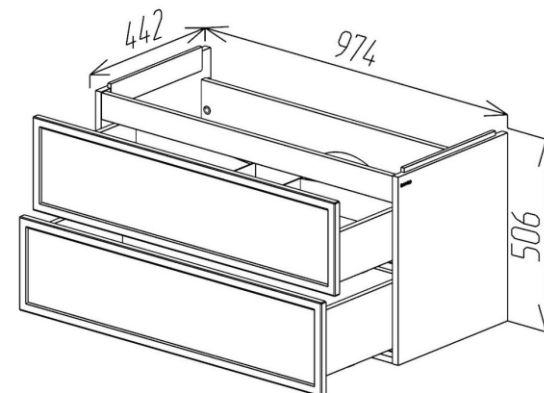

Dulap NAPOLI 1000