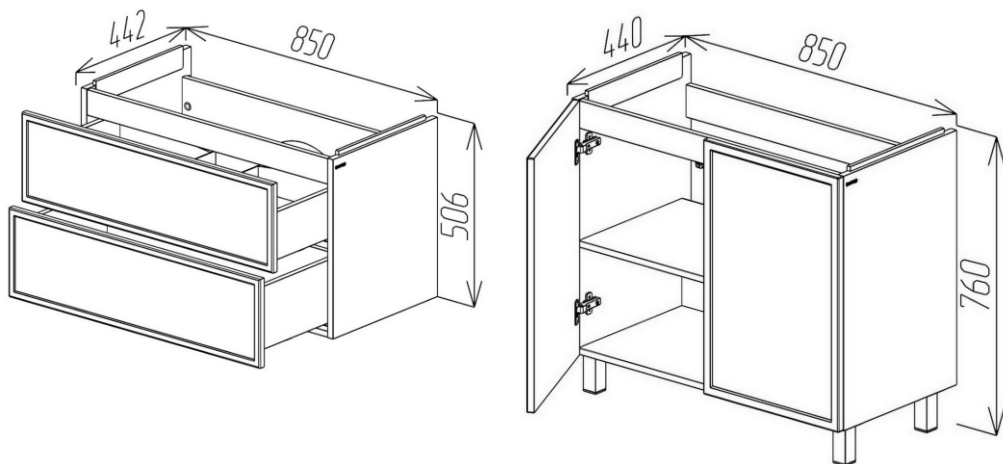

Dimensiuni:

Dulap NAPOLI 700

Dulap NAPOLI 1000