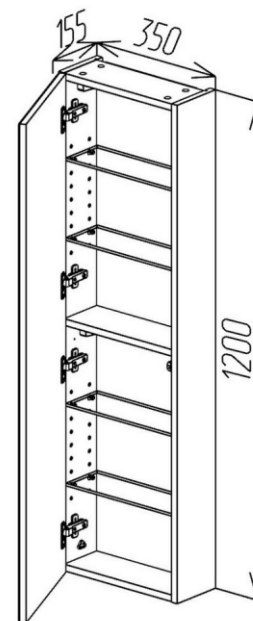

## Componentă serie NAPOLI:

Dulap cu lavoar, dulap înalt

Stilul	Modern
Tip montare	Suspendat, Pe pardoseală
Fațade	MDF vopsit
Corp	PAL vopsit
Finisaj	Mat
Lavoar aplicat	Sanovit Stance 700; 850; 980mm
Dimensiuni dulap cu lavoar	700; 850; 980mm
Dulap înalt	350x1200 universal
Forma de livrare	Asamblat
Garanție	24 luni

**NAPOLI**

Culoare:

Fațade:  
alb mat

Fațade:  
antracit mat

Fațade:  
light grey

Dimensiuni:

Dulap NAPOLI 700

Dulap NAPOLI 1000

Dulap NAPOLI 850

Dulap înalt NAPOLI 350x1600