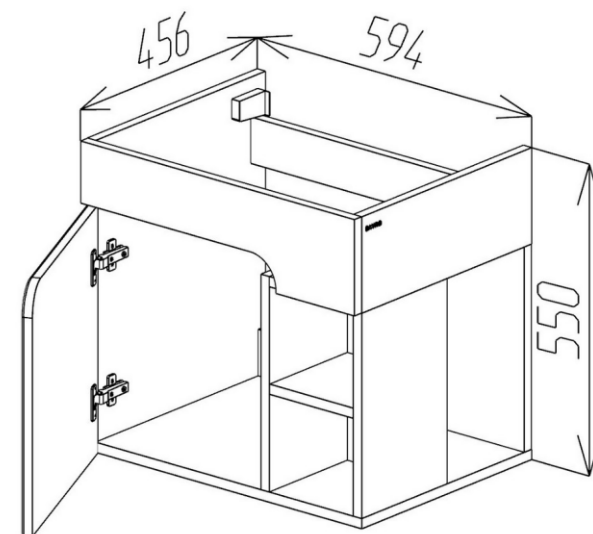

## Componentă serie OSLO:

Dulap cu lavoar

Stilul	Modern
Tip montare	Suspendat
Fațade	MDF vopsit, insertie din PAL melaminat
Corp	PAL melaminat
Finisaj	Lucios
Lavoar aplicat	Moershu Allegro 600mm
Dimensiuni dulap cu lavoar	600mm
Forma de livrare	Asamblat
Garanție	24 luni

Dimensiuni:

Dulap OSLO 600