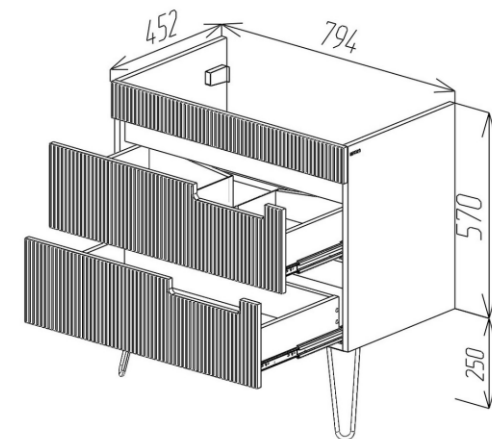

## Componență serie POSITANO:

Dulap cu lavoar

Stilul	Modern
Tip montare	Pe pardoseală, Suspendat
Fațade	MDF vopsit
Corp	PAL vopsit
Finisaj	Mat
Lavoar aplicat	Sanovit Nomi Argo 500; 600; 800
Dimensiuni dulap cu lavoar	500, 600; 800mm
Forma de livrare	Asamblat
Garanție	24 luni

Culoare: Fațade: alb mat

Insertie: PAL melaminat

Antracit mat

Rockford hickory

Clay gray

**BAYRO**  
Fabrică de Mobilă

POSITANO

Dimensiuni:

Dulap POSITANO 600

Dulap POSITANO 800

Dimensiuni: