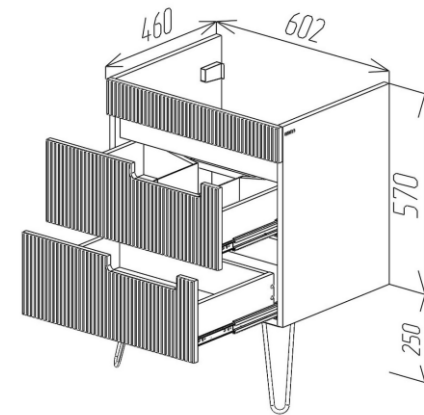

## Componență serie POSITANO:

Dulap cu lavoar

Stilul	Modern
Tip montare	Pe pardoseală, Suspendat
Fațade	MDF vopsit
Corp	PAL vopsit
Finisaj	Mat
Lavoar aplicat	Sanovit Nomi Argo 500; 600; 800
Dimensiuni dulap cu lavoar	500, 600; 800mm
Forma de livrare	Asamblat
Garanție	24 luni

Culoare: Fațade: alb mat

Insertie: PAL melaminat

Antracit mat

Rockford hickory

Clay gray

**BAYRO**  
Fabrică de Mobilă

POSITANO

Dimensiuni:

Dulap POSITANO 600

Dulap POSITANO 800

Dimensiuni: