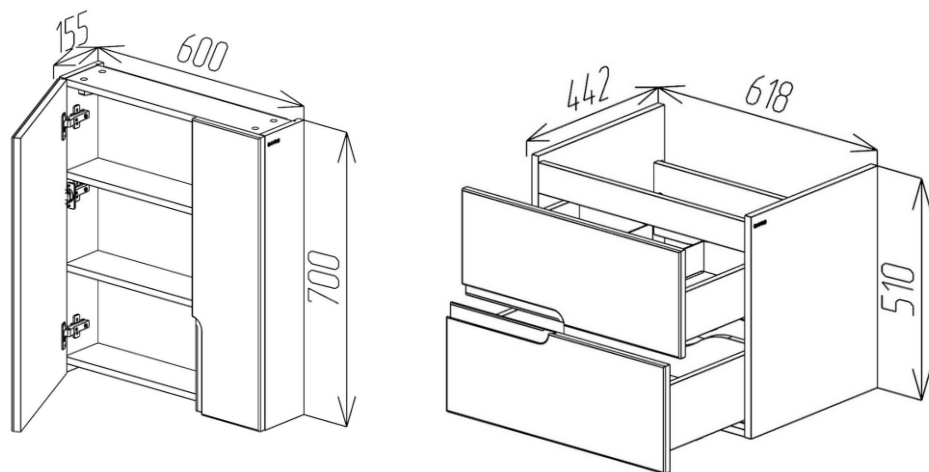

SORENTO

BAYRO
Fabrică de Mobilă

SORENTO

Componentă serie SORENTO:

Dulap cu lavoar, dulap cu oglindă,
dulap înalt

Stilul	Modern
Tip montare	Suspendat
Fațade	MDF vopsit
Corp	PAL vopsit
Finisaj	Mat
Lavoar aplicat	Sanovit Soft 650; Soft 800; Soft 1000
Dimensiuni dulap cu lavoar	650; 800; 1000mm
Oglindă	650; 800; 1000mm
Dulap înalt	350x1600 L/R
Forma de livrare	Asamblat
Garanție	24 luni

BAYRO
Fabrică de Mobilă

SORENTO

Culoare:

Fațade: alb mat

Fațade: ivory

BAYRO
Fabrică de Mobilă

Dimensiuni:

Dulap SORENTO 600