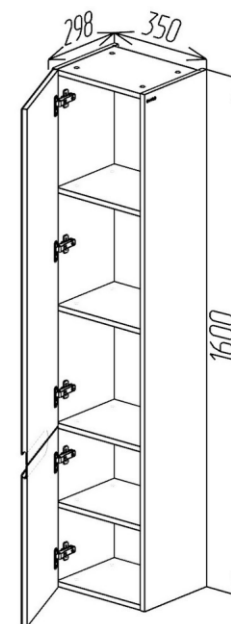

Dulap înalt SORENTO