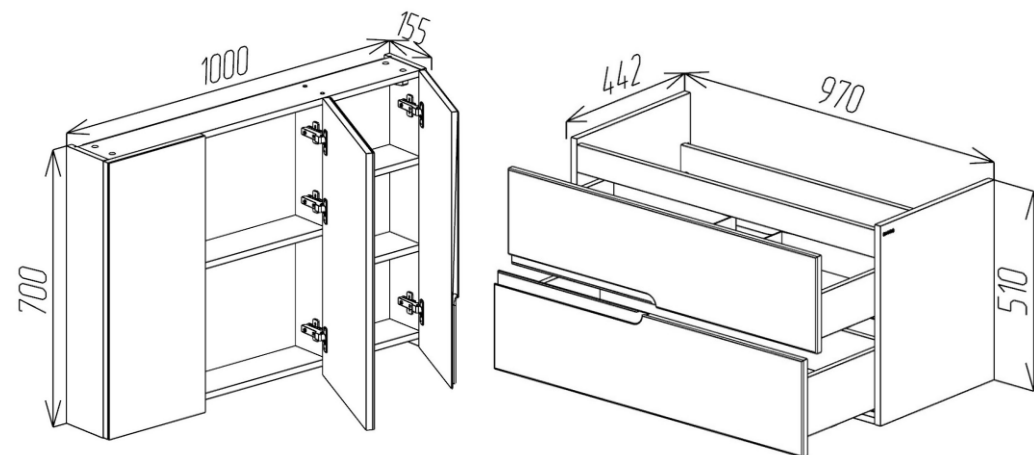

Dulap SORENTO