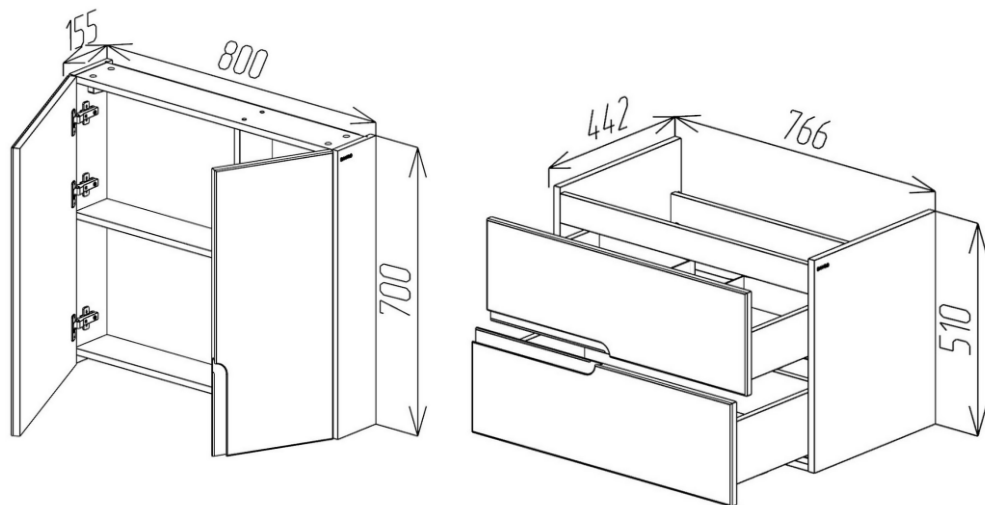

Dulap SORENTO 800