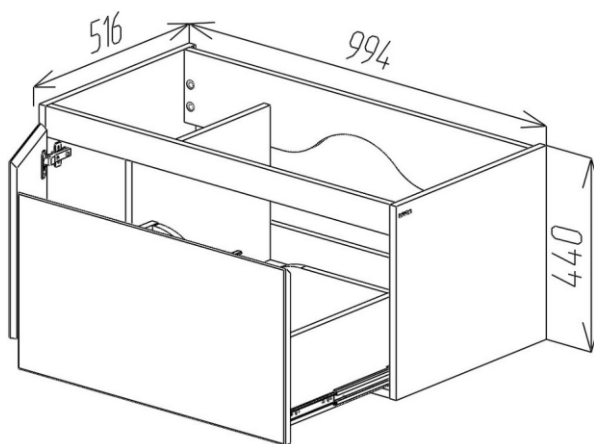

Dulap SPRINT 1000