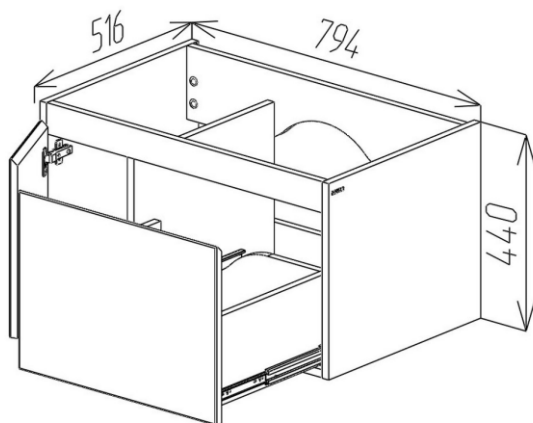

SPRINT

BAYRO
Fabrică de Mobilă

SPRINT

Componență serie **SPRINT**:

Dulap cu lavoar

Stilul	Modern
Tip montare	Suspendat
Fațade	MDF vopsit, insertie: PAL melaminat
Corp	PAL melaminat
Finisaj	Mat
Blat	MDF 18mm HPL 12mm
Dimensiuni dulap cu lavoar	800; 1000mm
Forma de livrare	Asamblat
Garanție	24 luni

BAYRO
Fabrică de Mobilă

SPRINT

Culoare:

Fațade: alb mat

Fațade: light grey

BAYRO
Fabrică de Mobilă

Dimensiuni:

Dulap SPRINT 800