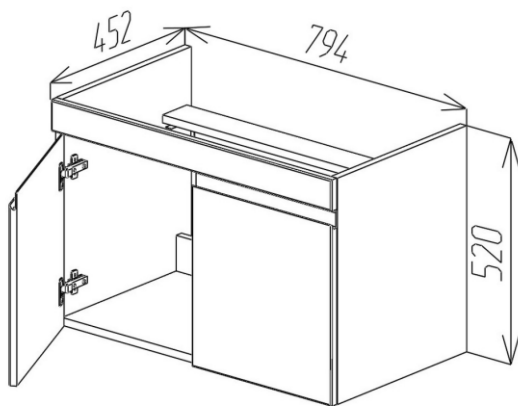

STUDIO

Componență serie **STUDIO**:

Dulap cu lavoar, dulap înalt

Stilul	Modern
Tip montare	Suspendat, Pe pardoseală
Fațade	MDF vopsit
Corp	PAL vopsit
Finisaj	Mat
Lavoar aplicat	Sanovit Stance 700; 850; 980mm
Dimensiuni dulap cu lavoar	700; 850; 980mm
Dulap înalt	350x1200 universal
Forma de livrare	Asamblat
Garanție	24 luni

Dulap STUDIO 800

STUDIO

BAYRO
Fabrică de Mobilă

Dimensiuni:

Dulap STUDIO 500; 600

Dulap STUDIO 800

STUDIO

BAYRO
Fabrică de Mobilă

Dimensiuni:

Dulap STUDIO 600

Dulap STUDIO 800

STUDIO

BAYRO
Fabrică de Mobilă

Dimensiuni:

Dulap STUDIO 600

Dulap STUDIO 800

STUDIO

BAYRO
Fabrică de Mobilă

Dimensiuni:

Dulap STUDIO 700; 850

Dulap înalt STUDIO 350x1200

STUDIO

BAYRO
Fabrică de Mobilă

BAYRO