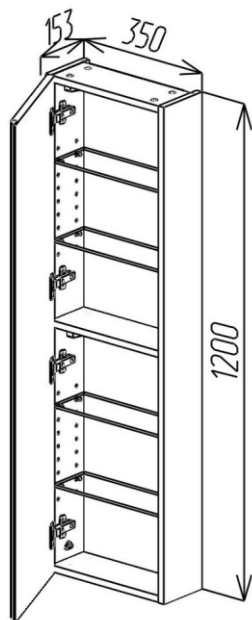

STUDIO

Componență serie **STUDIO**:

Dulap cu lavoar, dulap înalt

Stilul	Modern
Tip montare	Suspendat, Pe pardoseală
Fațade	MDF vopsit
Corp	PAL vopsit
Finisaj	Mat
Lavoar aplicat	Sanovit Stance 700; 850; 980mm
Dimensiuni dulap cu lavoar	700; 850; 980mm
Dulap înalt	350x1200 universal
Forma de livrare	Asamblat
Garanție	24 luni

Dimensiuni:

Dulap STUDIO 600

Dulap STUDIO 800

STUDIO

BAYRO
Fabrică de Mobilă

Dimensiuni:

Dulap STUDIO 600

Dulap STUDIO 800

STUDIO

BAYRO
Fabrică de Mobilă

Dimensiuni:

Dulap STUDIO 700; 850

Dulap înalt STUDIO 350x1200

STUDIO

BAYRO
Fabrică de Mobilă

BAYRO