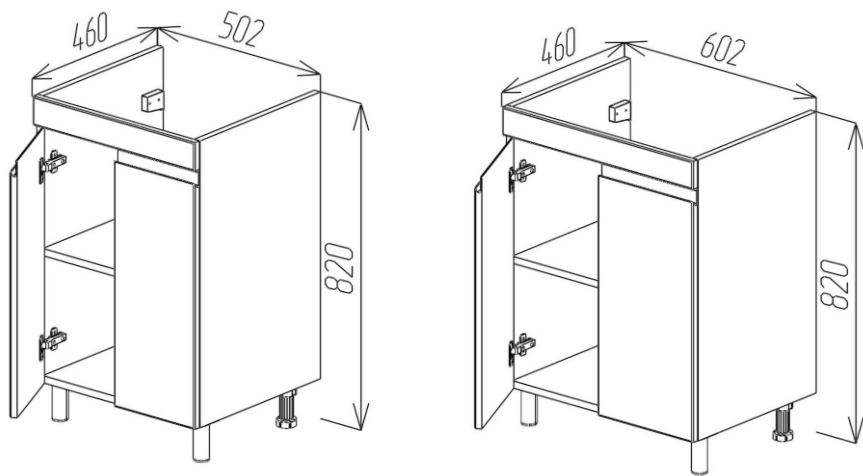

STUDIO

Componență serie **STUDIO**:

Dulap cu lavoar, dulap înalt

Stilul	Modern
Tip montare	Suspendat, Pe pardoseală
Fațade	MDF vopsit
Corp	PAL vopsit
Finisaj	Mat
Lavoar aplicat	Sanovit Stance 700; 850; 980mm
Dimensiuni dulap cu lavoar	700; 850; 980mm
Dulap înalt	350x1200 universal
Forma de livrare	Asamblat
Garanție	24 luni

STUDIO

Culoare:

Fațade:
alb mat

Fațade:
antracit mat

Fațade:
light grey

BAYRO
Fabrică de Mobilă

Dimensiuni:

Dulap STUDIO 500; 600

Dulap STUDIO 800

STUDIO

BAYRO
Fabrică de Mobilă

Dimensiuni:

Dulap STUDIO 500; 600

Dulap STUDIO 800

STUDIO

BAYRO
Fabrică de Mobilă

Dimensiuni:

Dulap STUDIO 600

Dulap STUDIO 800

STUDIO

BAYRO
Fabrică de Mobilă

Dimensiuni:

Dulap STUDIO 600

Dulap STUDIO 800