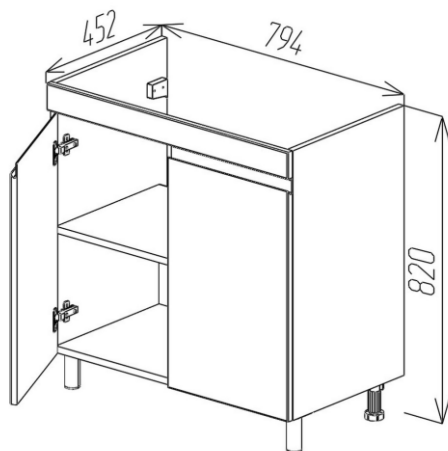

STUDIO

Componență serie **STUDIO**:

Dulap cu lavoar, dulap înalt

Stilul	Modern
Tip montare	Suspendat, Pe pardoseală
Fațade	MDF vopsit
Corp	PAL vopsit
Finisaj	Mat
Lavoar aplicat	Sanovit Stance 700; 850; 980mm
Dimensiuni dulap cu lavoar	700; 850; 980mm
Dulap înalt	350x1200 universal
Forma de livrare	Asamblat
Garanție	24 luni

STUDIO

Culoare:

Fațade:
alb mat

Fațade:
antracit mat

Fațade:
light grey

BAYRO
Fabrică de Mobilă

Dimensiuni:

Dulap STUDIO 500; 600

Dulap STUDIO 800

STUDIO

BAYRO
Fabrică de Mobilă

Dimensiuni:

Dulap STUDIO 500; 600

Dulap STUDIO 800

STUDIO

BAYRO
Fabrică de Mobilă

STUDIO

BAYRO
Fabrică de Mobilă

Dimensiuni:

Dulap STUDIO 700; 850

Dulap înalt STUDIO 350x1200

STUDIO

BAYRO
Fabrică de Mobilă

BAYRO