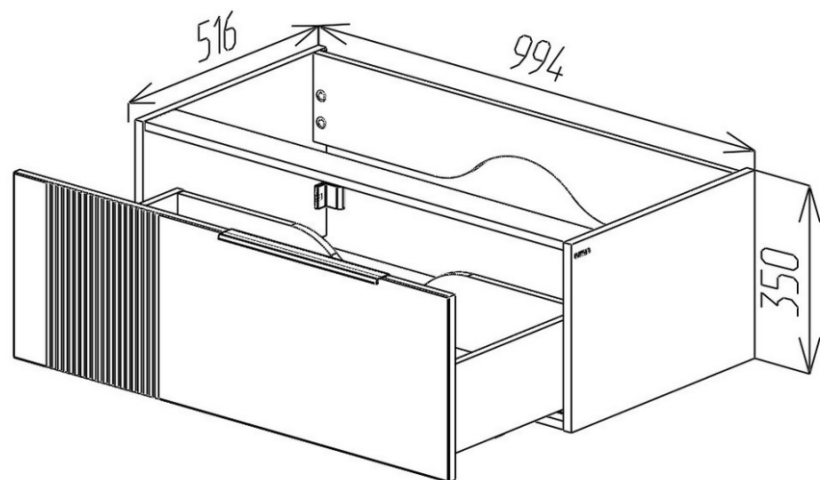

Dulap TORINO 1000