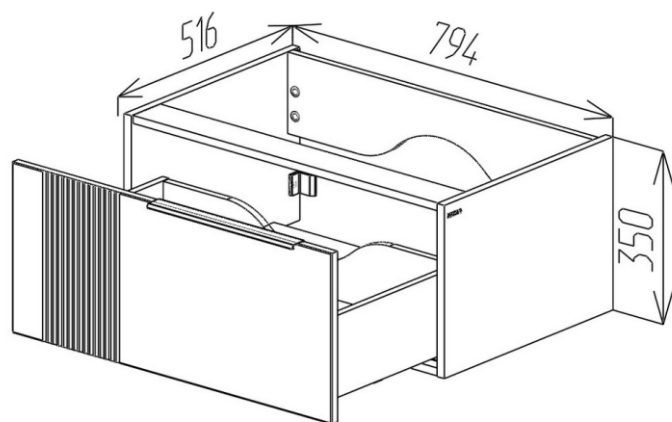

TORINO

BAYRO
Fabrică de Mobilă

TORINO

Componență serie TORINO:

Dulap cu lavoar

Stilul	Modern
Tip montare	Suspendat
Fațade	MDF vopsit
Corp	PAL melaminat
Finisaj	Mat
Blat	MDF 18mm HPL 12mm
Dimensiuni dulap cu lavoar	800; 1000mm
Forma de livrare	Asamblat
Garanție	24 luni

TORINO

Culoare:

Fațade:
alb mat

Fațade:
antracit mat

Fațade:
light grey

BAYRO
Fabrică de Mobilă

Dimensiuni:

Dulap TORINO 800