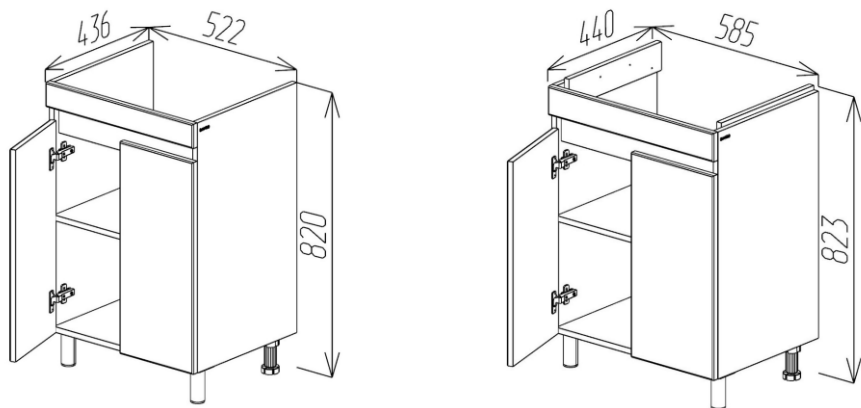

## Componență serie TREND:

Dulap cu lavoar

Stilul	Modern
Tip montare	Suspendat
Fațade	MDF vopsit
Corp	PAL vopsit
Finisaj	Mat
Lavoar aplicat	Sanovit Soft 550; 650; 800; 1000mm Cersanit Como 600; 800mm Moduo 600; 800mm Galassia Harmony 900mm
Dimensiuni dulap cu lavoar	550; 650; 800; 1000mm
Forma de livrare	Asamblat
Garanție	24 luni

TREND

Culoare:

Fațade: alb mat

Fațade: light grey

Fațade: antracit mat

**BAYRO**  
Fabrică de Mobilă

Dimensiuni:

Dulap TREND 550; 600mm

Dulap TREND 650mm

**TREND**

**BAYRO**  
Fabrică de Mobilă

Dimensiuni:

### Dulap TREND 1000mm

**TREND**

**BAYRO**  
Fabrică de Mobilă

Dimensiuni:

Dulap TREND 550; 600mm

Dulap TREND 650mm

**TREND**

**BAYRO**  
Fabrică de Mobilă