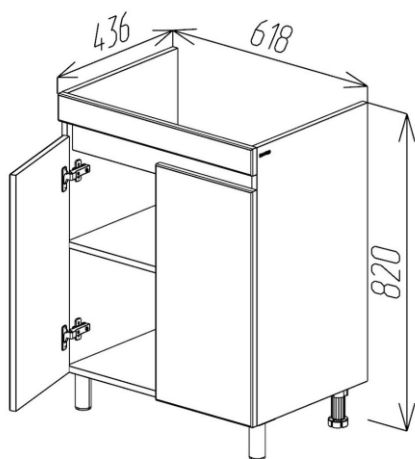

## Componență serie TREND:

Dulap cu lavoar

Stilul	Modern
Tip montare	Suspendat
Fațade	MDF vopsit
Corp	PAL vopsit
Finisaj	Mat
Lavoar aplicat	Sanovit Soft 550; 650; 800; 1000mm Cersanit Como 600; 800mm Moduo 600; 800mm Galassia Harmony 900mm
Dimensiuni dulap cu lavoar	550; 650; 800; 1000mm
Forma de livrare	Asamblat
Garanție	24 luni

TREND

Culoare:

Fațade: alb mat

Fațade: light grey

Fațade: antracit mat

**BAYRO**  
Fabrică de Mobilă

Dimensiuni:

Dulap TREND 550; 600mm

Dulap TREND 650mm

**TREND**

**BAYRO**  
Fabrică de Mobilă

Dimensiuni: