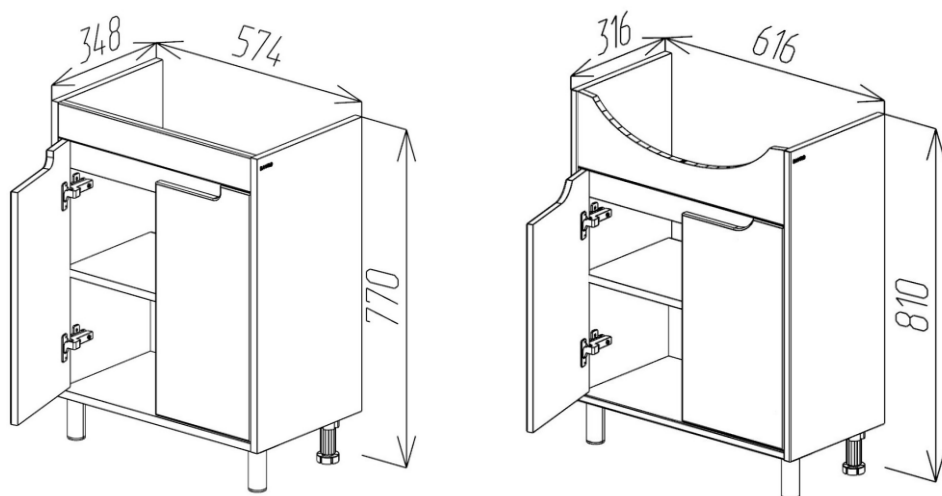

Dulap VENUS 600; 650