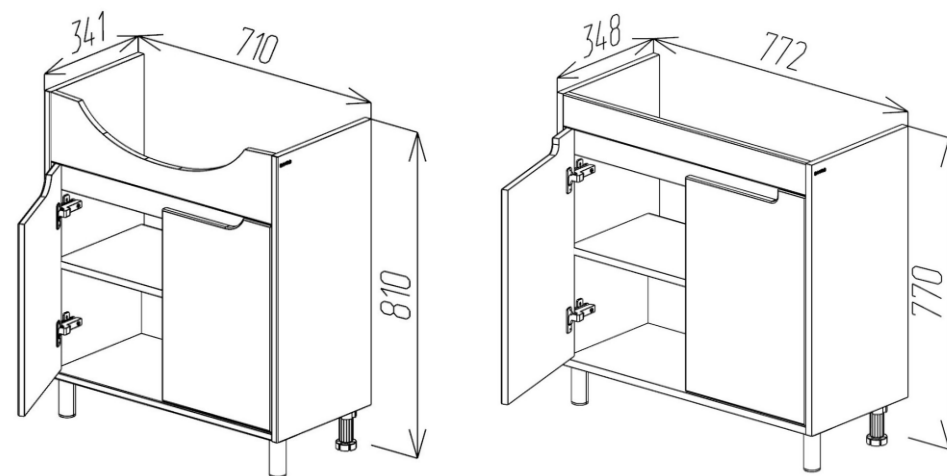

VENUS

BAYRO
Fabrică de Mobilă

VENUS

Componență serie VENUS:

Dulap cu lavoar

Stilul	Basic
Tip montare	Pe pardoseală
Fațade	MDF vopsit inserție din PAL melaminat
Corp	MDF vopsit, PAL melaminat
Finisaj	Mat
Lavoar aplicat	Sanovit Neon 450; 500; 600; 800mm Zenon 650; 750mm Galassia Armony 900mm
Dimensiuni dulap cu lavoar	450; 500; 600; 650; 750; 800; 900mm
Forma de livrare	Asamblat
Garanție	24 luni

BAYRO
Fabrică de Mobilă

VENUS

Culoare:

Corp: alb mat

Corp: titan

Dimensiuni:

Dulap VENUS 450; 500

Dulap VENUS 750; 800