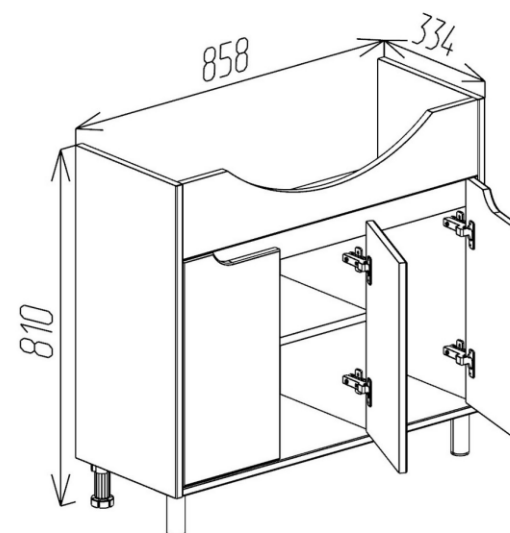

Dulap VENUS 900