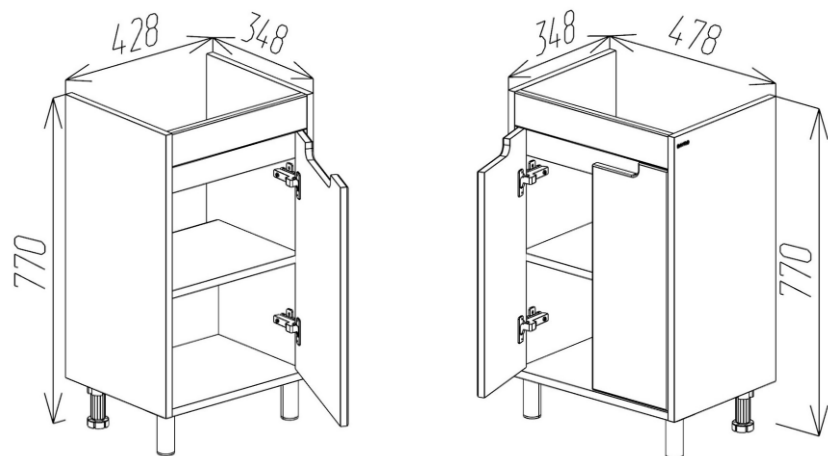

VENUS

BAYRO
Fabrică de Mobilă

VENUS

Componență serie VENUS:

Dulap cu lavoar

Stilul	Basic
Tip montare	Pe pardoseală
Fațade	MDF vopsit inserție din PAL melaminat
Corp	MDF vopsit, PAL melaminat
Finisaj	Mat
Lavoar aplicat	Sanovit Neon 450; 500; 600; 800mm Zenon 650; 750mm Galassia Armony 900mm
Dimensiuni dulap cu lavoar	450; 500; 600; 650; 750; 800; 900mm
Forma de livrare	Asamblat
Garanție	24 luni

BAYRO
Fabrică de Mobilă

VENUS

Culoare:

Corp: alb mat

Corp: titan

Dimensiuni:

Dulap VENUS 450; 500

Dulap VENUS 750; 800