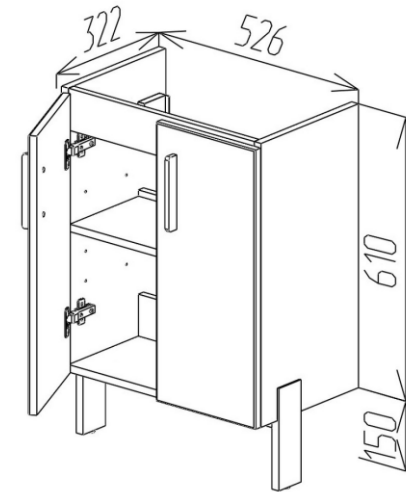

VISION

Dimensiuni:

Dulap VISION 550

Dulap VISION 650