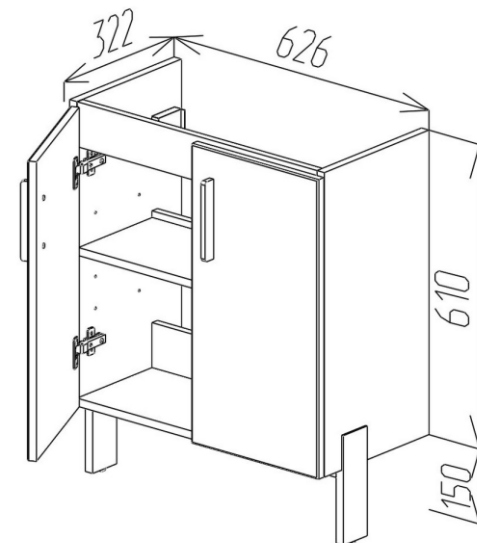

Dulap VISION 650