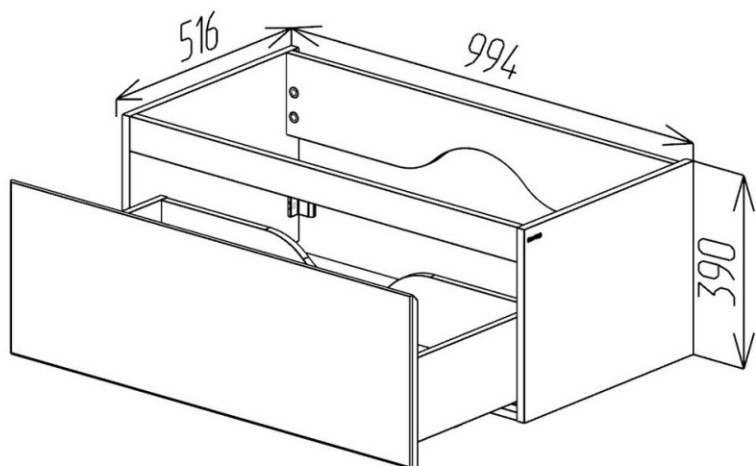

Dimensiuni:

Dulap WINGS 800

Dulap SPRINT 1000

Blat de baie WINGS 800x520, 1000x520