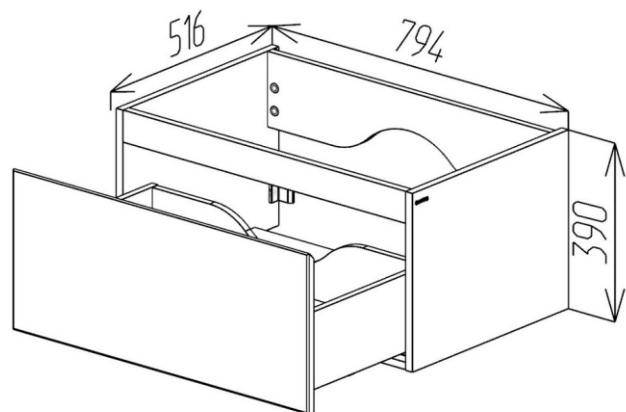

WINGS

BAYRO
Fabrică de Mobilă

WINGS

Componență serie **WINGS:**

Dulap cu lavoar

Stilul	Modern
Tip montare	Suspendat
Fațade	MDF vopsit
Corp	PAL vopsit
Finisaj	Mat
Blat	MDF 18mm HPL 12mm
Dimensiuni dulap cu lavoar	800; 1000mm
Forma de livrare	Asamblat
Garanție	24 luni

WINGS

Culoare:

Fațade:
alb mat

Fațade:
antracit mat

Fațade:
light grey

BAYRO
Fabrică de Mobilă

Dimensiuni:

Dulap WINGS 800