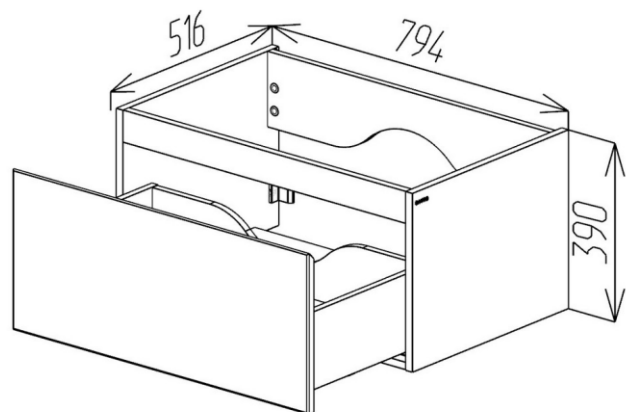

Dimensiuni:

Dulap WINGS 800

Dulap SPRINT 1000