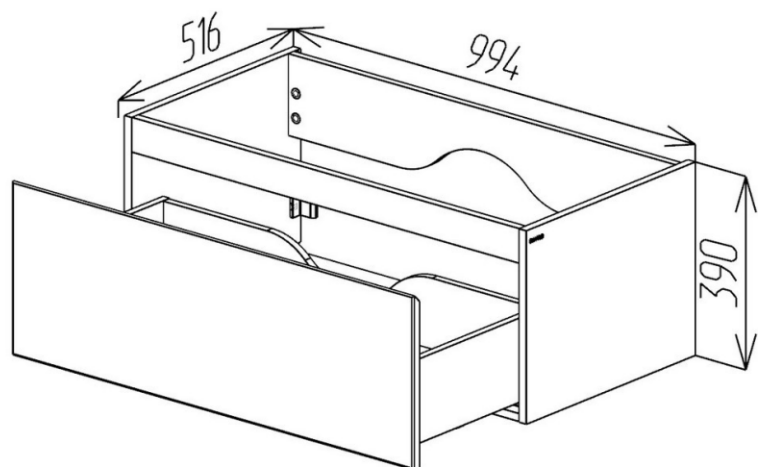

Dimensiuni:

Dulap WINGS 800

Dulap SPRINT 1000

Blat de baie WINGS 800x520, 1000x520