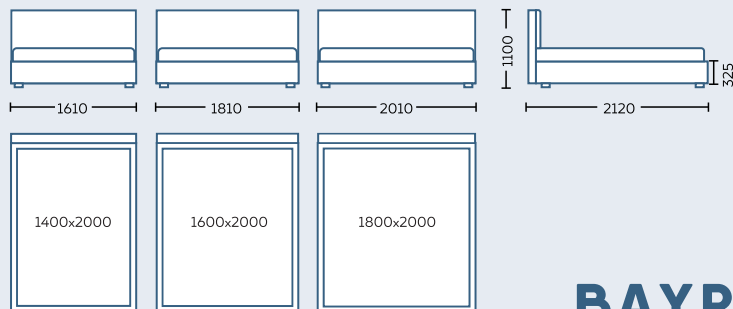

Înălțimea tăbliei 1210mm

POSITANO

Dimensiunile paturilor 1400x2000mm
 1600x2000mm
 1800x2000mm

Înălțimea tăbliei 1110mm

RAFINATO

Dimensiunile paturilor 1400x2000mm
 1600x2000mm
 1800x2000mm

Înălțimea tăbliei 1220mm

ROMANROSE

Dimensiunile paturilor 1400x2000mm
 1600x2000mm
 1800x2000mm

Înălțimea tăbliei 1120mm

BAYRO
— Fabrică de Mobilă —

SERENITY

Dimensiunile paturilor
1400x2000mm
1600x2000mm
1800x2000mm

Înălțimea tăbliei 1220mm

BAYRO
Fabrică de Mobilă

SWEETDREAMS

Dimensiunile paturilor 1400x2000mm
 1600x2000mm
 1800x2000mm

Înălțimea tăbliei 1110mm

ZENDESIGN

Dimensiunile paturilor 1400x2000mm
 1600x2000mm
 1800x2000mm

Înălțimea tăbliei 1100mm