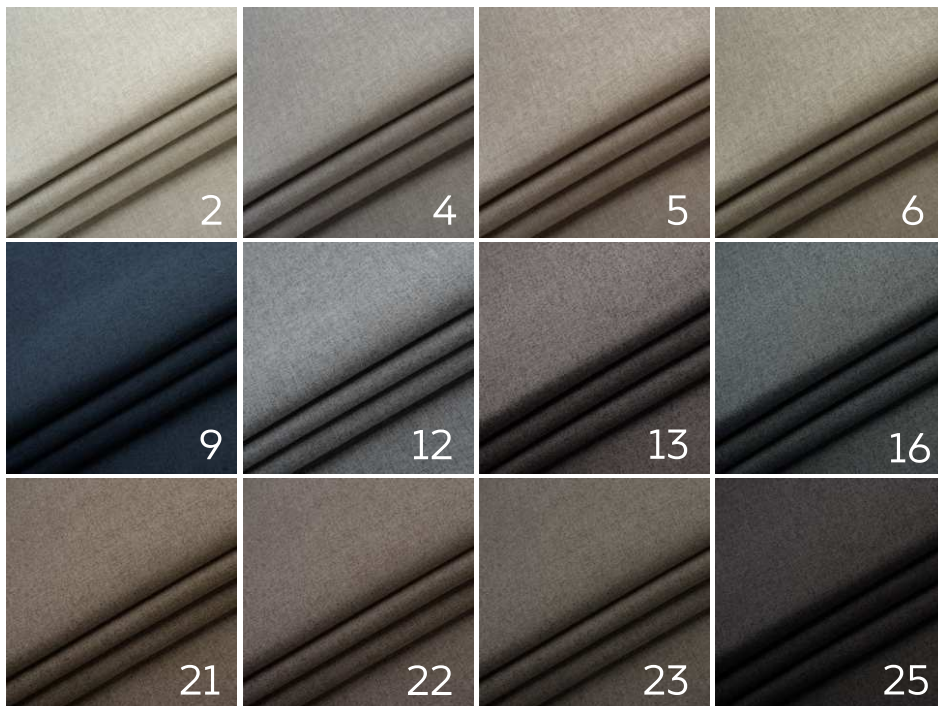

Categoria	I
Compoziție	poliester 100%
Tip material	impletitura de tip sac
Densitate	300 ±5% g/m.p.
Rezistență la apă	hidrofug

ȚESĂTURĂ **JS 190**

BAYRO
Fabrică de Mobilă