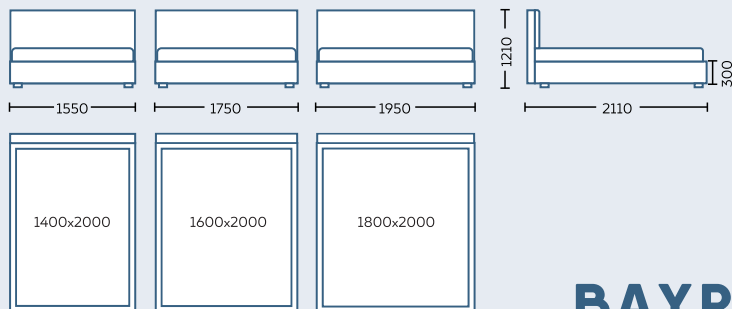

Înălțimea tăbliei 1260mm

HARMONYBAD

Dimensiunile paturilor 1400x2000mm
 1600x2000mm
 1800x2000mm

Înălțimea tăbliei 1180mm

BAYRO
— Fabrică de Mobilă —

MODERNBAD

Dimensiunile paturilor 1400x2000mm
 1600x2000mm
 1800x2000mm

Înălțimea tăbliei 1210mm

POSITANO

Dimensiunile paturilor 1400x2000mm
 1600x2000mm
 1800x2000mm

Înălțimea tăbliei 1110mm

RAFINATO

Dimensiunile paturilor 1400x2000mm
 1600x2000mm
 1800x2000mm

Înălțimea tăbliei 1220mm

ROMANROSE

Dimensiunile paturilor 1400x2000mm
 1600x2000mm
 1800x2000mm

Înălțimea tăbliei 1120mm

BAYRO
— Fabrică de Mobilă —

SERENITY

Dimensiunile paturilor
1400x2000mm
1600x2000mm
1800x2000mm

Înălțimea tăbliei 1220mm

BAYRO
Fabrică de Mobilă

SWEETDREAMS

Dimensiunile paturilor 1400x2000mm
 1600x2000mm
 1800x2000mm

Înălțimea tăbliei 1110mm

ZENDESIGN

Dimensiunile paturilor 1400x2000mm
 1600x2000mm
 1800x2000mm

Înălțimea tăbliei 1100mm