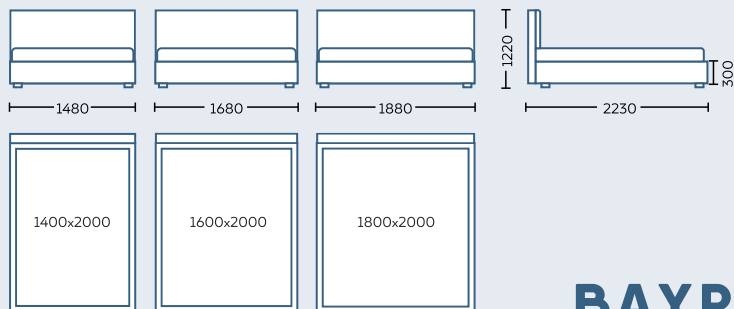

Înălțimea tăbliei 1260mm

HARMONYBAD

Dimensiunile paturilor 1400x2000mm
 1600x2000mm
 1800x2000mm

Înălțimea tăbliei 1180mm

BAYRO
— Fabrică de Mobilă —

MODERNBAD

Dimensiunile paturilor 1400x2000mm
 1600x2000mm
 1800x2000mm

Înălțimea tăbliei 1210mm

POSITANO

Dimensiunile paturilor 1400x2000mm
 1600x2000mm
 1800x2000mm

Înălțimea tăbliei 1110mm

RAFINATO

Dimensiunile paturilor 1400x2000mm
 1600x2000mm
 1800x2000mm

Înălțimea tăbliei 1220mm

ROMANROSE

Dimensiunile paturilor 1400x2000mm
 1600x2000mm
 1800x2000mm

Înălțimea tăbliei 1120mm

BAYRO
— Fabrică de Mobilă —

SERENITY

Dimensiunile paturilor
1400x2000mm
1600x2000mm
1800x2000mm

Înălțimea tăbliei 1220mm

BAYRO
Fabrică de Mobilă

SWEETDREAMS

Dimensiunile paturilor 1400x2000mm
 1600x2000mm
 1800x2000mm

Înălțimea tăbliei 1110mm

ZENDESIGN

Dimensiunile paturilor 1400x2000mm
 1600x2000mm
 1800x2000mm

Înălțimea tăbliei 1100mm