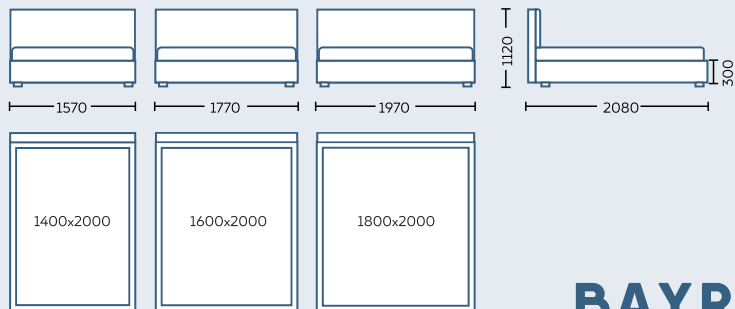

Înălțimea tăbliei 1260mm

HARMONYBAD

Dimensiunile paturilor 1400x2000mm
 1600x2000mm
 1800x2000mm

Înălțimea tăbliei 1180mm

BAYRO
— Fabrică de Mobilă —

MODERNBAD

Dimensiunile paturilor 1400x2000mm
 1600x2000mm
 1800x2000mm

Înălțimea tăbliei 1210mm

POSITANO

Dimensiunile paturilor 1400x2000mm
 1600x2000mm
 1800x2000mm

Înălțimea tăbliei 1110mm

RAFINATO

Dimensiunile paturilor 1400x2000mm
 1600x2000mm
 1800x2000mm

Înălțimea tăbliei 1220mm

ROMANROSE

Dimensiunile paturilor 1400x2000mm
 1600x2000mm
 1800x2000mm

Înălțimea tăbliei 1120mm

BAYRO
— Fabrică de Mobilă —

SERENITY

Dimensiunile paturilor
1400x2000mm
1600x2000mm
1800x2000mm

Înălțimea tăbliei 1220mm

BAYRO
Fabrică de Mobilă

SWEETDREAMS

Dimensiunile paturilor 1400x2000mm
 1600x2000mm
 1800x2000mm

Înălțimea tăbliei 1110mm

ZENDESIGN

Dimensiunile paturilor 1400x2000mm
 1600x2000mm
 1800x2000mm

Înălțimea tăbliei 1100mm