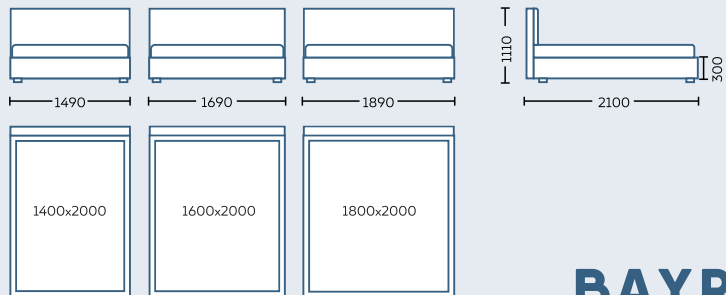

Înălțimea tăbliei 1210mm

POSITANO

Dimensiunile paturilor 1400x2000mm
 1600x2000mm
 1800x2000mm

Înălțimea tăbliei 1110mm

RAFINATO

Dimensiunile paturilor 1400x2000mm
 1600x2000mm
 1800x2000mm

Înălțimea tăbliei 1220mm

ROMANROSE

Dimensiunile paturilor 1400x2000mm
 1600x2000mm
 1800x2000mm

Înălțimea tăbliei 1120mm

BAYRO
— Fabrică de Mobilă —

SERENITY

Dimensiunile paturilor
1400x2000mm
1600x2000mm
1800x2000mm

Înălțimea tăbliei 1220mm

BAYRO
Fabrică de Mobilă

SWEETDREAMS

Dimensiunile paturilor 1400x2000mm
 1600x2000mm
 1800x2000mm

Înălțimea tăbliei 1110mm

ZENDESIGN

Dimensiunile paturilor 1400x2000mm
 1600x2000mm
 1800x2000mm

Înălțimea tăbliei 1100mm