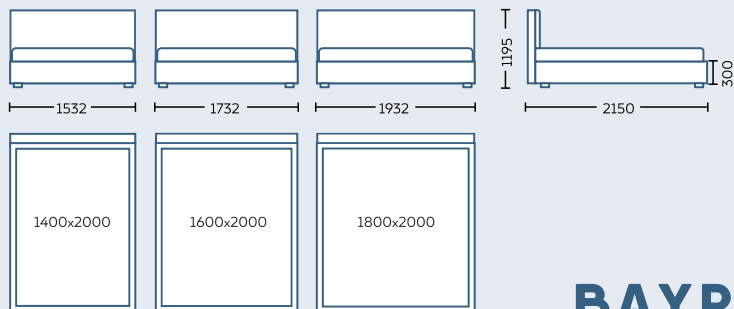

Forma de livrare: Neasamblat, salteaua nu este inclusă

Garanție mobilă: 24 luni

ECOLINE

Dimensiunile paturilor
1400x2000mm
1600x2000mm
1800x2000mm

Înălțimea tăbliei 1195mm

BAYRO
Fabrică de Mobilă

ELEGANS

Dimensiunile paturilor
1400x2000mm
1600x2000mm
1800x2000mm

Înălțimea tăbliei 1260mm

HARMONYBAD

Dimensiunile paturilor 1400x2000mm
 1600x2000mm
 1800x2000mm

Înălțimea tăbliei 1180mm

BAYRO
— Fabrică de Mobilă —

MODERNBAD

Dimensiunile paturilor 1400x2000mm
 1600x2000mm
 1800x2000mm

Înălțimea tăbliei 1210mm

POSITANO

Dimensiunile paturilor 1400x2000mm
 1600x2000mm
 1800x2000mm

Înălțimea tăbliei 1110mm

RAFINATO

Dimensiunile paturilor 1400x2000mm
 1600x2000mm
 1800x2000mm

Înălțimea tăbliei 1220mm

ROMANROSE

Dimensiunile paturilor 1400x2000mm
 1600x2000mm
 1800x2000mm

Înălțimea tăbliei 1120mm

BAYRO
— Fabrică de Mobilă —

SERENITY

Dimensiunile paturilor
1400x2000mm
1600x2000mm
1800x2000mm

Înălțimea tăbliei 1220mm