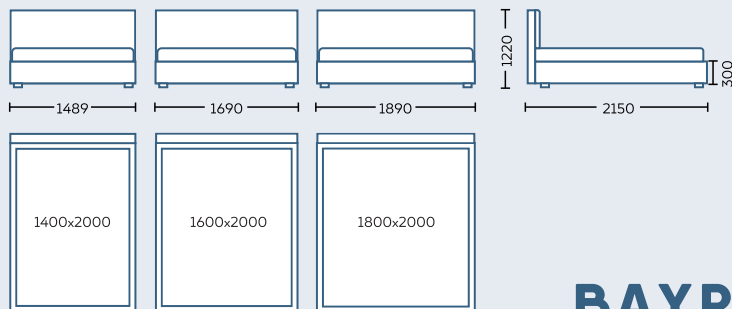

Înălțimea tăbliei 1260mm

HARMONYBAD

Dimensiunile paturilor 1400x2000mm
 1600x2000mm
 1800x2000mm

Înălțimea tăbliei 1180mm

BAYRO
— Fabrică de Mobilă —

MODERNBAD

Dimensiunile paturilor 1400x2000mm
 1600x2000mm
 1800x2000mm

Înălțimea tăbliei 1210mm

POSITANO

Dimensiunile paturilor 1400x2000mm
 1600x2000mm
 1800x2000mm

Înălțimea tăbliei 1110mm

RAFINATO

Dimensiunile paturilor 1400x2000mm
 1600x2000mm
 1800x2000mm

Înălțimea tăbliei 1220mm

ROMANROSE

Dimensiunile paturilor 1400x2000mm
 1600x2000mm
 1800x2000mm

Înălțimea tăbliei 1120mm

BAYRO
— Fabrică de Mobilă —

SERENITY

Dimensiunile paturilor
1400x2000mm
1600x2000mm
1800x2000mm

Înălțimea tăbliei 1220mm

BAYRO
Fabrică de Mobilă

SWEETDREAMS

Dimensiunile paturilor 1400x2000mm
 1600x2000mm
 1800x2000mm

Înălțimea tăbliei 1110mm

ZENDESIGN

Dimensiunile paturilor 1400x2000mm
 1600x2000mm
 1800x2000mm

Înălțimea tăbliei 1100mm