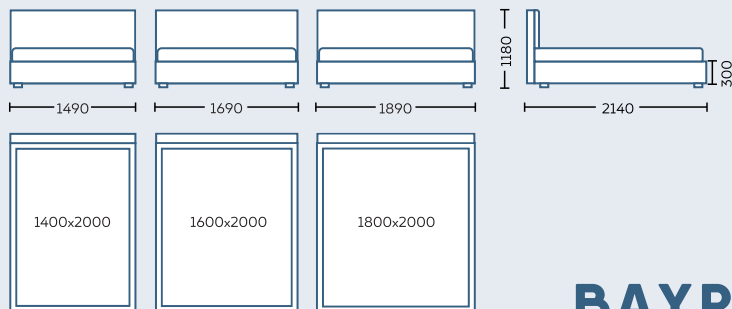

Forma de livrare: Neasamblat, salteaua nu este inclusă

Garanție mobilă: 24 luni

ECOLINE

Dimensiunile paturilor
1400x2000mm
1600x2000mm
1800x2000mm

Înălțimea tăbliei 1195mm

BAYRO
Fabrică de Mobilă

ELEGANS

Dimensiunile paturilor
1400x2000mm
1600x2000mm
1800x2000mm

Înălțimea tăbliei 1260mm

HARMONYBAD

Dimensiunile paturilor 1400x2000mm
 1600x2000mm
 1800x2000mm

Înălțimea tăbliei 1180mm

BAYRO
— Fabrică de Mobilă —

MODERNBAD

Dimensiunile paturilor 1400x2000mm
 1600x2000mm
 1800x2000mm

Înălțimea tăbliei 1210mm

POSITANO

Dimensiunile paturilor 1400x2000mm
 1600x2000mm
 1800x2000mm

Înălțimea tăbliei 1110mm

RAFINATO

Dimensiunile paturilor 1400x2000mm
 1600x2000mm
 1800x2000mm

Înălțimea tăbliei 1220mm

ROMANROSE

Dimensiunile paturilor 1400x2000mm
 1600x2000mm
 1800x2000mm

Înălțimea tăbliei 1120mm

BAYRO
— Fabrică de Mobilă —

SERENITY

Dimensiunile paturilor
1400x2000mm
1600x2000mm
1800x2000mm

Înălțimea tăbliei 1220mm