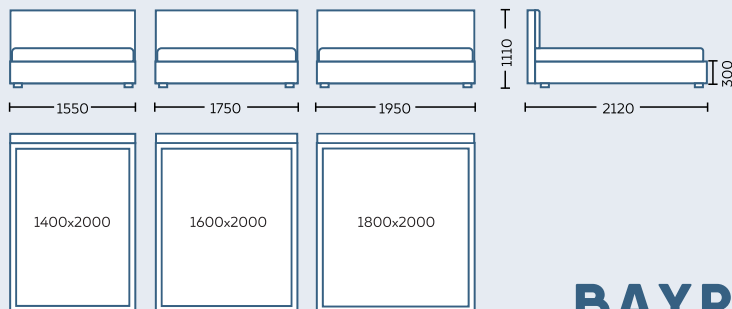

Înălțimea tăbliei 1260mm

HARMONYBAD

Dimensiunile paturilor 1400x2000mm
 1600x2000mm
 1800x2000mm

Înălțimea tăbliei 1180mm

BAYRO
— Fabrică de Mobilă —

MODERNBAD

Dimensiunile paturilor 1400x2000mm
 1600x2000mm
 1800x2000mm

Înălțimea tăbliei 1210mm

POSITANO

Dimensiunile paturilor 1400x2000mm
 1600x2000mm
 1800x2000mm

Înălțimea tăbliei 1110mm

RAFINATO

Dimensiunile paturilor 1400x2000mm
 1600x2000mm
 1800x2000mm

Înălțimea tăbliei 1220mm

ROMANROSE

Dimensiunile paturilor 1400x2000mm
 1600x2000mm
 1800x2000mm

Înălțimea tăbliei 1120mm

BAYRO
— Fabrică de Mobilă —

SERENITY

Dimensiunile paturilor
1400x2000mm
1600x2000mm
1800x2000mm

Înălțimea tăbliei 1220mm

BAYRO
Fabrică de Mobilă

SWEETDREAMS

Dimensiunile paturilor 1400x2000mm
 1600x2000mm
 1800x2000mm

Înălțimea tăbliei 1110mm

ZENDESIGN

Dimensiunile paturilor 1400x2000mm
 1600x2000mm
 1800x2000mm

Înălțimea tăbliei 1100mm