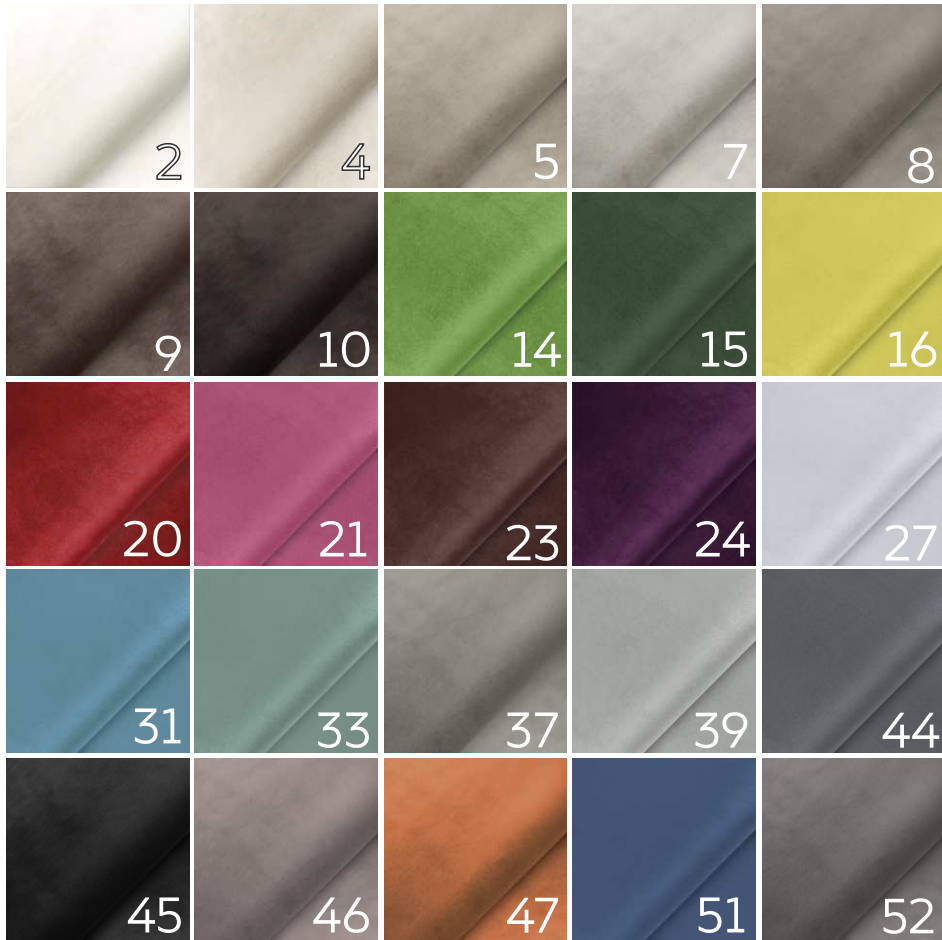

Categoria I

Compoziție poliester 100%

Tip material microvelur anti-gheare

Densitate 320 ±5% g/m.p.

Rezistență la apă hidrofug

ȚESĂTURĂ JES 19

BAYRO
Fabrică de Mobilă