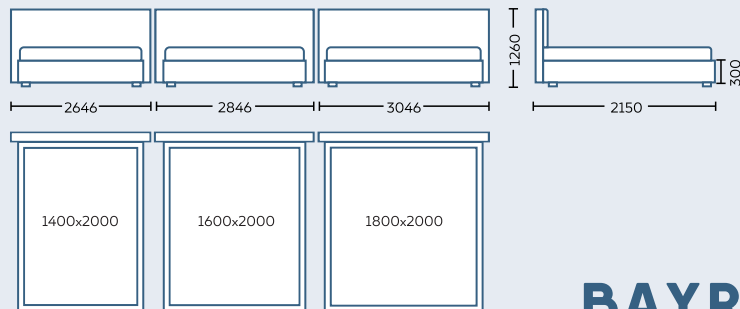

Forma de livrare: Neasamblat, salteaua nu este inclusă

Garanție mobilă: 24 luni

ECOLINE

Dimensiunile paturilor
1400x2000mm
1600x2000mm
1800x2000mm

Înălțimea tăbliei 1195mm

BAYRO
Fabrică de Mobilă

ELEGANS

Dimensiunile paturilor
1400x2000mm
1600x2000mm
1800x2000mm

Înălțimea tăbliei 1260mm

HARMONYBAD

Dimensiunile paturilor 1400x2000mm
 1600x2000mm
 1800x2000mm

Înălțimea tăbliei 1180mm

BAYRO
— Fabrică de Mobilă —

MODERNBAD

Dimensiunile paturilor 1400x2000mm
 1600x2000mm
 1800x2000mm

Înălțimea tăbliei 1210mm

POSITANO

Dimensiunile paturilor 1400x2000mm
 1600x2000mm
 1800x2000mm

Înălțimea tăbliei 1110mm

RAFINATO

Dimensiunile paturilor 1400x2000mm
 1600x2000mm
 1800x2000mm

Înălțimea tăbliei 1220mm

ROMANROSE

Dimensiunile paturilor 1400x2000mm
 1600x2000mm
 1800x2000mm

Înălțimea tăbliei 1120mm

BAYRO
— Fabrică de Mobilă —

SERENITY

Dimensiunile paturilor
1400x2000mm
1600x2000mm
1800x2000mm

Înălțimea tăbliei 1220mm