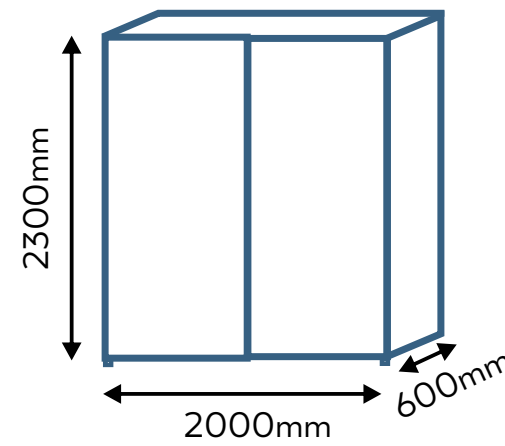

Gri piatra

Este posibilă apariția unor mici diferențe de nuanțe între culorile reale ale mobilierului sau materialelor folosite și culorile afișate.

NAPOLI TOP LINE

Dulap cu uși glisante

Dimensiuni:

Număr uși: 2 uși

Sertar pentru lenjerie

NAPOLI TOP LINE
Dulap cu uși glisante

Dulap Top Line NAPOLI 2000x2300x580 alb

Setul conține:

Dulap Top Line 2000x2300x580 alb	1 buc.
Ușa glisanta 1000 Cinque oglindă grafit	2 buc.
Parte din spate 1050 și 950 DVP alb	2 buc.
Raft 900x500 detașabil alb	5 buc.
Mâner de profil 2300 grafit mat	3 buc.

NAPOLI TOP LINE
Dulap cu uși glisante

Dulap Top Line NAPOLI 2000x2300x580 alb

Setul conține:

Dulap Top Line 2000x2300x580 alb	1 buc.
Ușa glisanta 1000 positano vopsea mat alb	2 buc.
Parte din spate 1050 și 950 DVP alb	2 buc.
Mâner de profil 2300 grafit mat	3 buc.
Bară pentru haine 900 gri mat	2 buc.