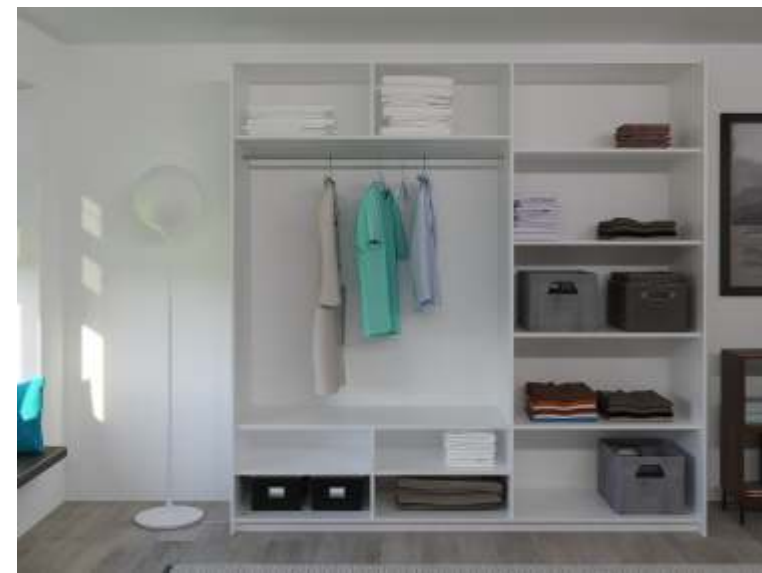

Umplerea interioară a dulapului