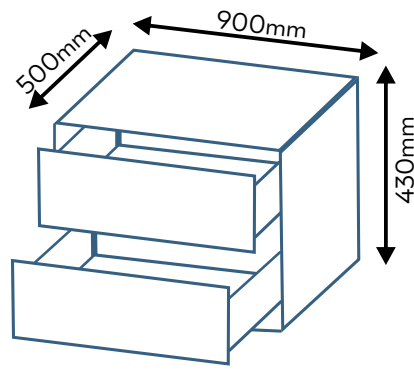

Sertar pentru lenjerie

NAPOLI TOP LINE
Dulap cu uși glisante

Dulap Top Line NAPOLI 2000x2300x580 alb

Setul conține:

Dulap Top Line 2000x2300x580 alb	1 buc.
Ușa glisanta 1000 Cinque oglindă grafit	2 buc.
Parte din spate 1050 și 950 DVP alb	2 buc.
Raft 900x500 detașabil alb	5 buc.
Mâner de profil 2300 grafit mat	3 buc.