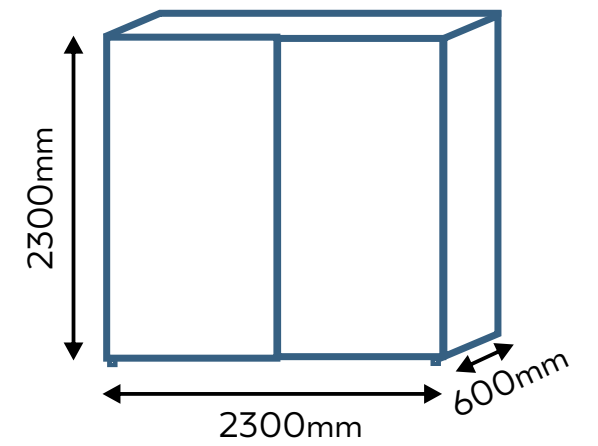

Gri piatra

Este posibilă apariția unor mici diferențe de nuanțe între culorile reale ale mobilierului sau materialelor folosite și culorile afișate.

NAPOLI TOP LINE

Dulap cu uși glisante

Dimensiuni:

Număr uși: 2 uși

Sertar pentru lenjerie

NAPOLI TOP LINE
Dulap cu uși glisante

Dulap Top Line NAPOLI 2000x2300x580 alb

Setul conține:

Dulap Top Line 2000x2300x580 alb	1 buc.
Ușa glisanta 1000 Cinque oglindă grafit	2 buc.
Parte din spate 1050 și 950 DVP alb	2 buc.
Raft 900x500 detașabil alb	5 buc.
Mâner de profil 2300 grafit mat	3 buc.

NAPOLI TOP LINE
Dulap cu uși glisante

Dulap Top Line NAPOLI 2000x2300x580 alb

Setul conține:

Dulap Top Line 2000x2300x580 alb	1 buc.
Ușa glisanta 1000 positano vopsea mat alb	2 buc.
Parte din spate 1050 și 950 DVP alb	2 buc.
Mâner de profil 2300 grafit mat	3 buc.
Bară pentru haine 900 gri mat	2 buc.

NAPOLI TOP LINE
Dulap cu uși glisante

Dulap Top Line NAPOLI 2300x2300x580 gri piatră

Setul conține:

Dulap Top Line 2300x2300x580 gri piatră	1 buc.
Ușa glisanta 1150 positano vopsea mat gri piatră	2 buc.
Parte din spate 1350 și 950 DVP alb	2 buc.
Modul 900xx430x500 cu sertare Quadro alb	1 buc.
Raft 900x500 detașabil alb	4 buc.
Mâner de profil 2300 grafit mat	3 buc.