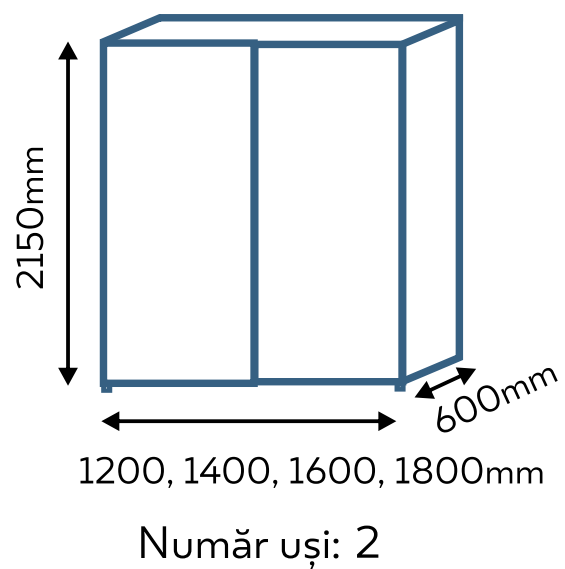

Dimensiuni:

Setul de bază include:

- **Bară pentru umerășe,**
- **Rafturi pentru haine,**
- **Sertar pentru lenjerie.**

Se livrează demontat, ambalat în cutii de carton