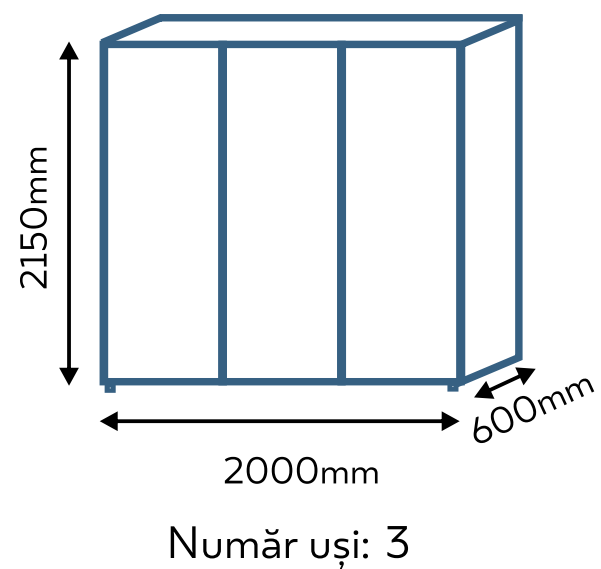

Dimensiuni:

Setul de bază include:

- **Bară pentru umerășe,**
- **Rafturi pentru haine,**
- **Sertar pentru lenjerie.**

Se livrează demontat, ambalat în cutii de carton