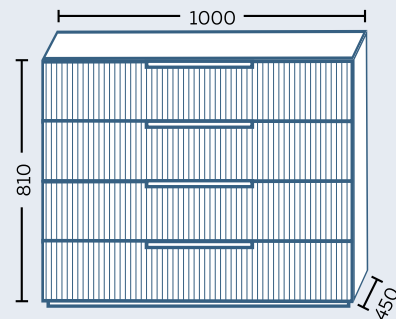

Positano Ivory

MURANO

Positano Gri piatra

MURANO

Comodă

Mâner

Ua123 Grafit mat

Dimensiuni 1000x810x450mm

MURANO
Positano Ivory

MURANO
Positano Gri piatra

MURANO
Positano Alb mat

NAPOLI

Noptiera

Mâner

Ua116 Oliva mat

Dimensiuni 550x500x450mm