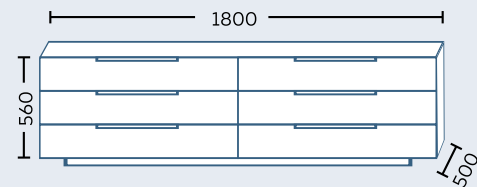

MURANO
Positano Ivory

MURANO
Positano Gri piatra

MURANO
Positano Alb mat

NAPOLI

Noptiera

Mâner

Ua116 Oliva mat

Dimensiuni 550x500x450mm

Dimensiuni 1800x560x500mm

NAPOLI

Alb mat

NAPOLI

Gri piatra

NAPOLI

Ivory

NAPOLI