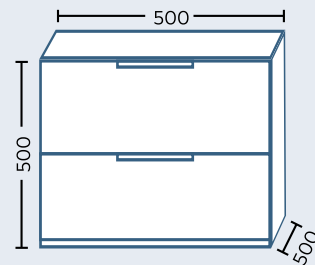

Positano Ivory

MURANO

Positano Gri piatra

MURANO

Comodă

Mâner

Ua123 Grafit mat

Dimensiuni 1000x810x450mm

MURANO
Positano Ivory

MURANO
Positano Gri piatra

MURANO
Positano Alb mat

NAPOLI

Noptiera

Mâner

Ua116 Oliva mat

Dimensiuni 550x500x450mm

Dimensiuni 1800x560x500mm

NAPOLI

Alb mat

NAPOLI

Gri piatra

NAPOLI

Ivory

NAPOLI