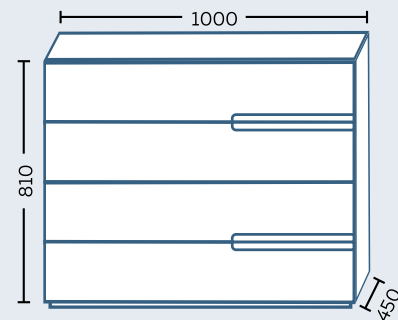

MODENA

Gri piatra

MODENA

Comodă

Mâner
Sorento

Dimensiuni 1000x810x450mm

MODENA

Alb mat

Positano Ivory

MURANO

Positano Gri piatra

MURANO

Comodă

Mâner

Ua123 Grafit mat

Dimensiuni 1000x810x450mm