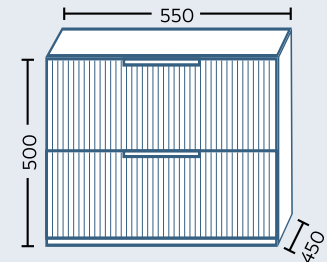

MODENA

Gri piatra

MURANO

Noptiera

Mâner

Ua123 Grafit mat

Dimensiuni 550x500x450mm

MURANO

Positano Ivory

MURANO

Positano Gri piatra

MURANO

Comodă

Mâner

Ua123 Grafit mat

Dimensiuni 1000x810x450mm