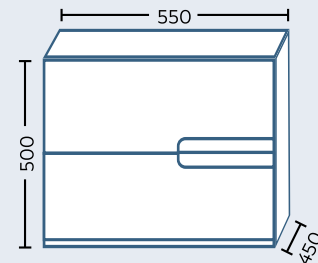

Fațade din MDF vopsit mat

Feronerie Bayro / Hettich

MODENA

Noptiera

Mâner
Sorento

Dimensiuni 550x500x450mm

MODENA

Alb mat

MODENA

Gri piatra

MODENA

Comodă

Mâner
Sorento

Dimensiuni 1000x810x450mm

MODENA

Alb mat

Positano Ivory

MURANO

Positano Gri piatra

MURANO

Comodă

Mâner

Ua123 Grafit mat

Dimensiuni 1000x810x450mm

Dimensiuni 1800x560x500mm

NAPOLI

Alb mat

NAPOLI

Gri piatra

NAPOLI

Ivory

NAPOLI