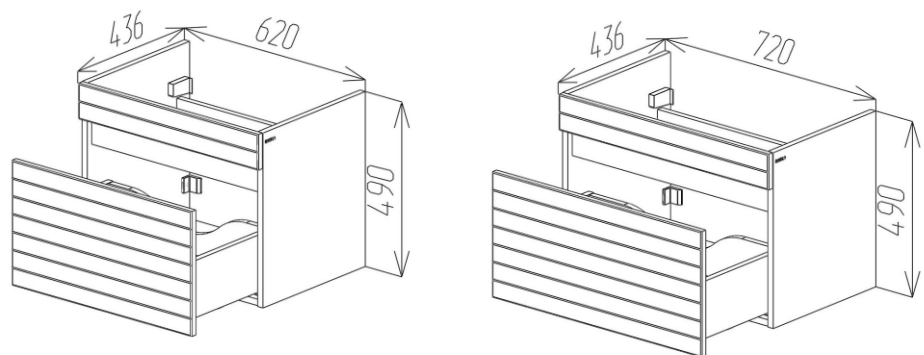

BAYRO
Fabrică de Mobilă

AVANTI

Culoare:

Fațade: alb mat

Fațade: light grey

Dimensiuni:

Dulap AVANTI 650; 750mm

Dulap AVANTI 850; 1000mm