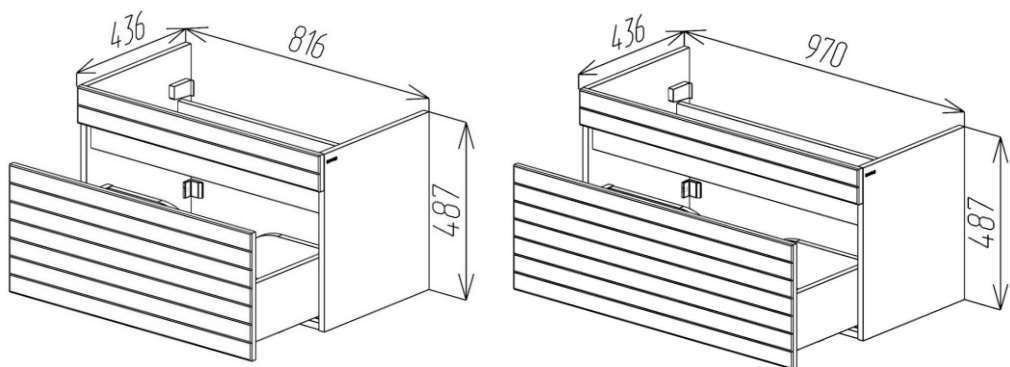

BAYRO
Fabrică de Mobilă

AVANTI

Culoare:

Fațade: alb mat

Fațade: light grey

Dimensiuni:

Dulap AVANTI 650; 750mm

Dulap AVANTI 850; 1000mm