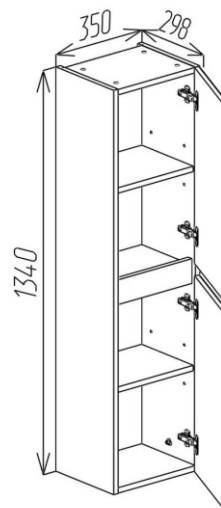

Dulap înalt AVANTI