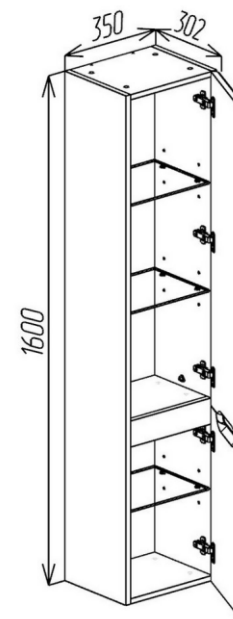

BERGAMO

BAYRO
— Fabrică de Mobilă —

Componență serie BERGAMO:

Dulap pentru lavoar, dulap înalt

Stilul	Modern
Tip montare	Suspendat
Fațade	MDF vopsit
Corp	PAL vopsit
Finisaj	Mat
Blat	MDF 18mm HPL 12mm
Dimensiuni dulap pentru lavoar	800; 1000mm
Dulap înalt	350x1600 L/R
Forma de livrare	Asamblat
Garanție	24 luni

Dimensiuni:

Dulap BERGAMO 800

Dulap BERGAMO 1000

Dulap înalt BERGAMO

Blat de baie BERGAMO 800x520, 1000x520

MDF 18mm
antracit mat

MDF 18mm
alb mat

Crownlam 12mm
Brooklyn