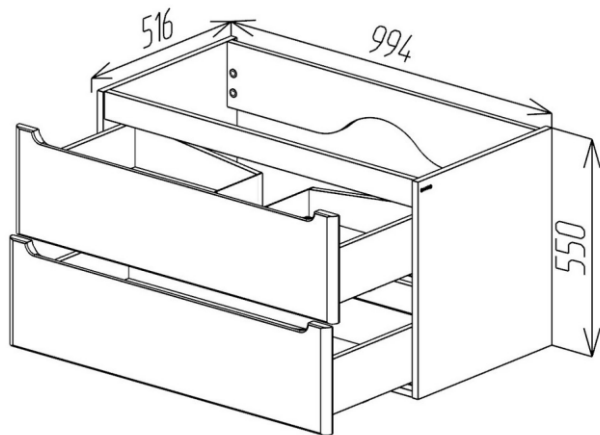

BERGAMO

BAYRO
— Fabrică de Mobilă —

Componență serie BERGAMO:

Dulap pentru lavoar, dulap înalt

Stilul	Modern
Tip montare	Suspendat
Fațade	MDF vopsit
Corp	PAL vopsit
Finisaj	Mat
Blat	MDF 18mm HPL 12mm
Dimensiuni dulap pentru lavoar	800; 1000mm
Dulap înalt	350x1600 L/R
Forma de livrare	Asamblat
Garanție	24 luni

Dimensiuni:

Dulap BERGAMO 800

Dulap BERGAMO 1000

Dulap înalt BERGAMO

Blat de baie BERGAMO 800x520, 1000x520

MDF 18mm
antracit mat

MDF 18mm
alb mat

Crownlam 12mm
Brooklyn