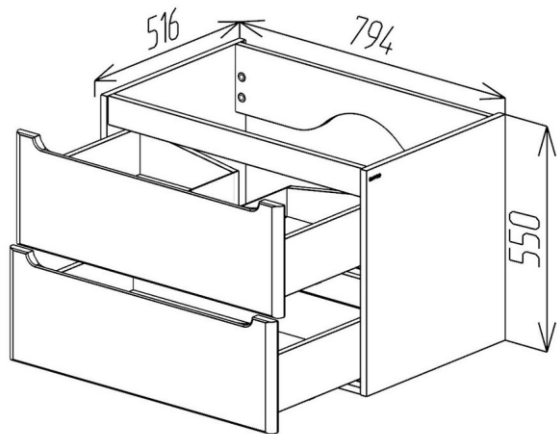

BERGAMO

BAYRO
— Fabrică de Mobilă —

Componență serie BERGAMO:

Dulap pentru lavoar, dulap înalt

Stilul	Modern
Tip montare	Suspendat
Fațade	MDF vopsit
Corp	PAL vopsit
Finisaj	Mat
Blat	MDF 18mm HPL 12mm
Dimensiuni dulap pentru lavoar	800; 1000mm
Dulap înalt	350x1600 L/R
Forma de livrare	Asamblat
Garanție	24 luni

Dimensiuni:

Dulap BERGAMO 800

Dulap BERGAMO 1000

Dulap înalt BERGAMO

Blat de baie BERGAMO 800x520, 1000x520

MDF 18mm
antracit mat

MDF 18mm
alb mat

Crownlam 12mm
Brooklyn