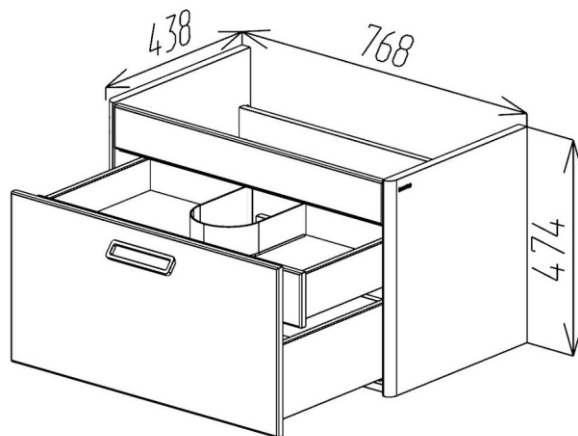

CRISTAL

BAYRO
Fabrica de Mobilă

Componentă serie CRISTAL:
Dulap cu lavoar

Stilul	Modern
Tip montare	Suspendat
Fațade	MDF vopsit
Corp	PAL vopsit
Finisaj	Lucios
Lavoar aplicat	Sanovit Soft 650; 800mm
Dimensiuni dulap cu lavoar	650, 800mm
Forma de livrare	Asamblat
Garanție	24 luni

Dimensiuni:

Dulap CRISTAL 650

Dulap CRISTAL 800

Culoare:

Fațade: alb mat

BAYRO

— Fabrică de Mobilă —

Moldova, Chișinău, str.Alba Iulia, 6/3