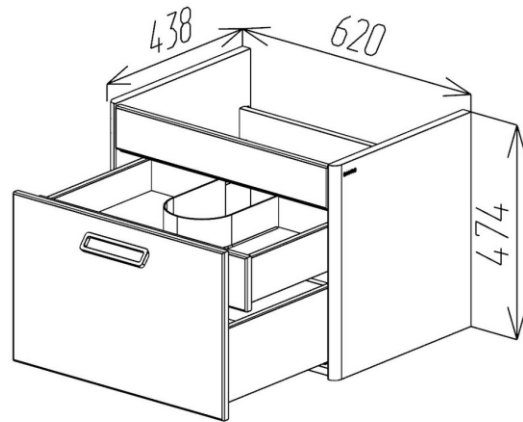

CRISTAL

BAYRO
Fabrica de Mobilă

Componentă serie CRISTAL:
Dulap cu lavoar

Stilul	Modern
Tip montare	Suspendat
Fațade	MDF vopsit
Corp	PAL vopsit
Finisaj	Lucios
Lavoar aplicat	Sanovit Soft 650; 800mm
Dimensiuni dulap cu lavoar	650, 800mm
Forma de livrare	Asamblat
Garanție	24 luni

Dimensiuni:

Dulap CRISTAL 650

Dulap CRISTAL 800

Culoare:

Fațade: alb mat

BAYRO

— Fabrică de Mobilă —

Moldova, Chișinău, str.Alba Iulia, 6/3