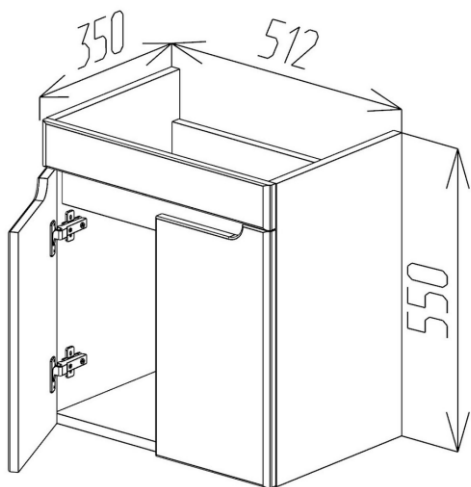

## Componență serie **DAMAT:**

Dulap cu lavoar

Stilul	Modern
Tip montare	Suspendat
Fațade	MDF vopsit
Corp	PAL vopsit
Finisaj	Mat
Lavoar aplicat	Sanovit Luxor 550, 700mm
Dimensiuni dulap cu lavoar	550; 700mm
Forma de livrare	Asamblat
Garanție	24 luni

DAMAT

Culoare:

Fațade: alb mat

Fațade: light grey

**BAYRO**  
Fabrică de Mobilă

Dimensiuni:

Dulap DAMAT 550

Dulap DAMAT 700