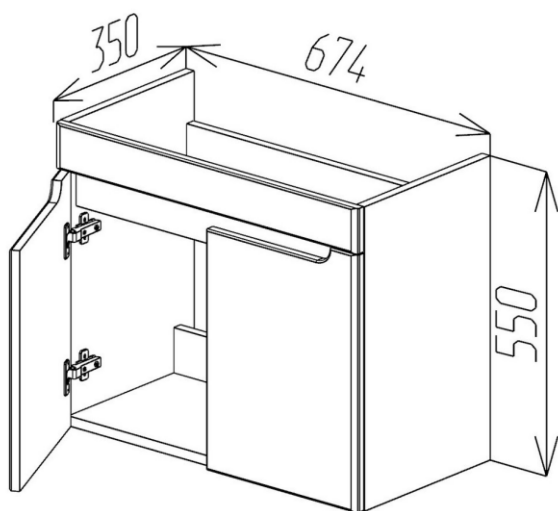

## Componență serie **DAMAT:**

Dulap cu lavoar

Stilul	Modern
Tip montare	Suspendat
Fațade	MDF vopsit
Corp	PAL vopsit
Finisaj	Mat
Lavoar aplicat	Sanovit Luxor 550, 700mm
Dimensiuni dulap cu lavoar	550; 700mm
Forma de livrare	Asamblat
Garanție	24 luni

DAMAT

Culoare:

Fațade: alb mat

Fațade: light grey

**BAYRO**  
Fabrică de Mobilă

Dimensiuni:

Dulap DAMAT 550

Dulap DAMAT 700